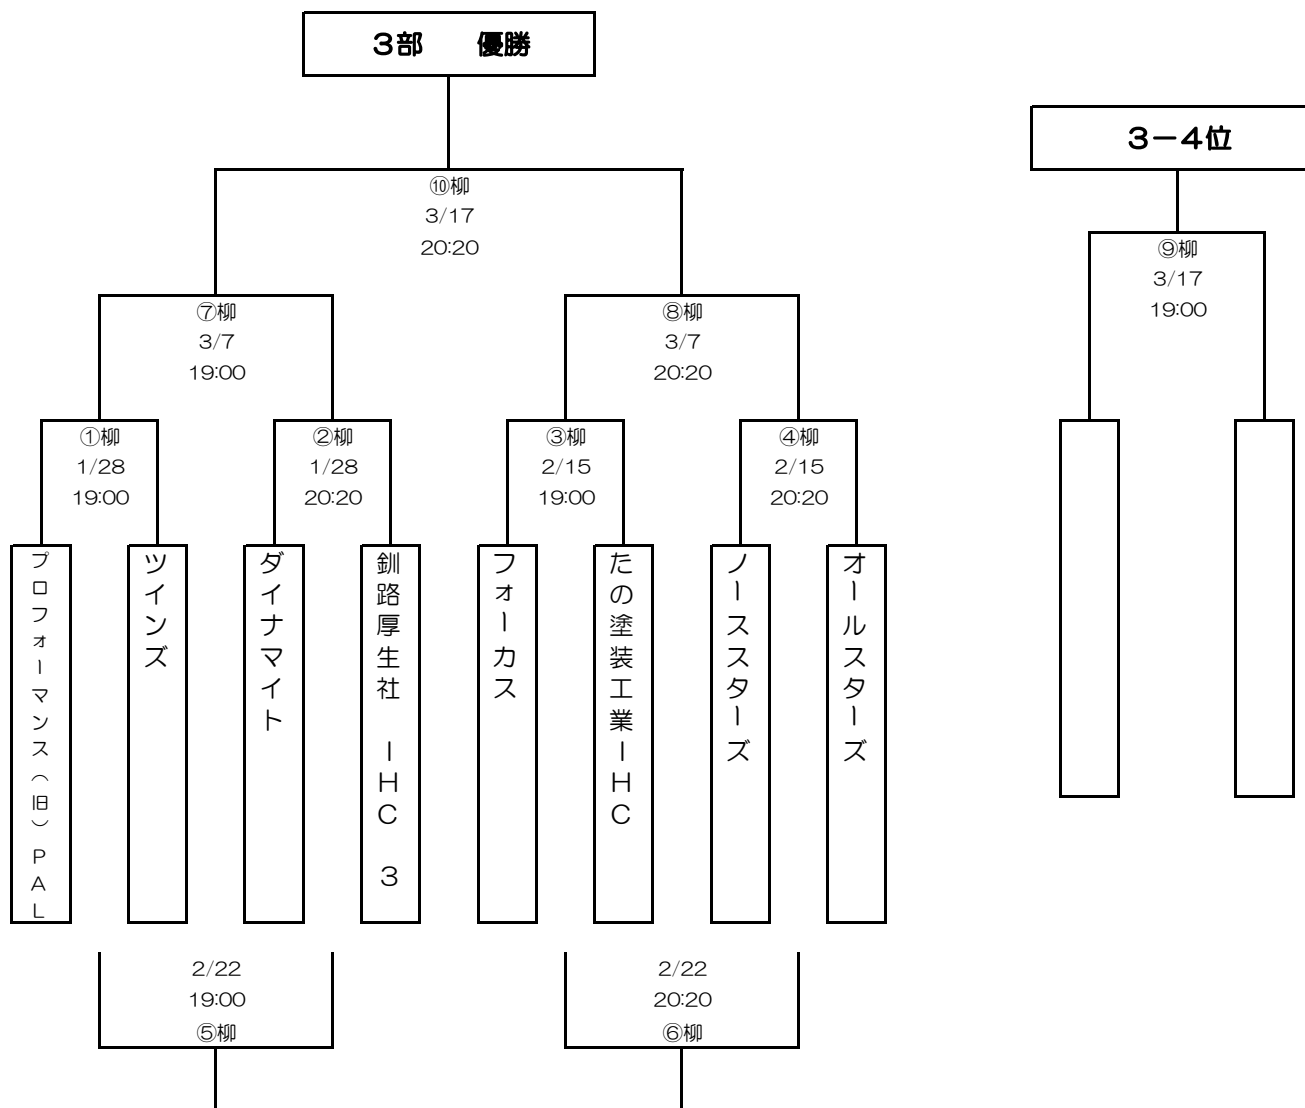

令和3年度 釧路市冬季体育祭アイスホッケー大会

3部