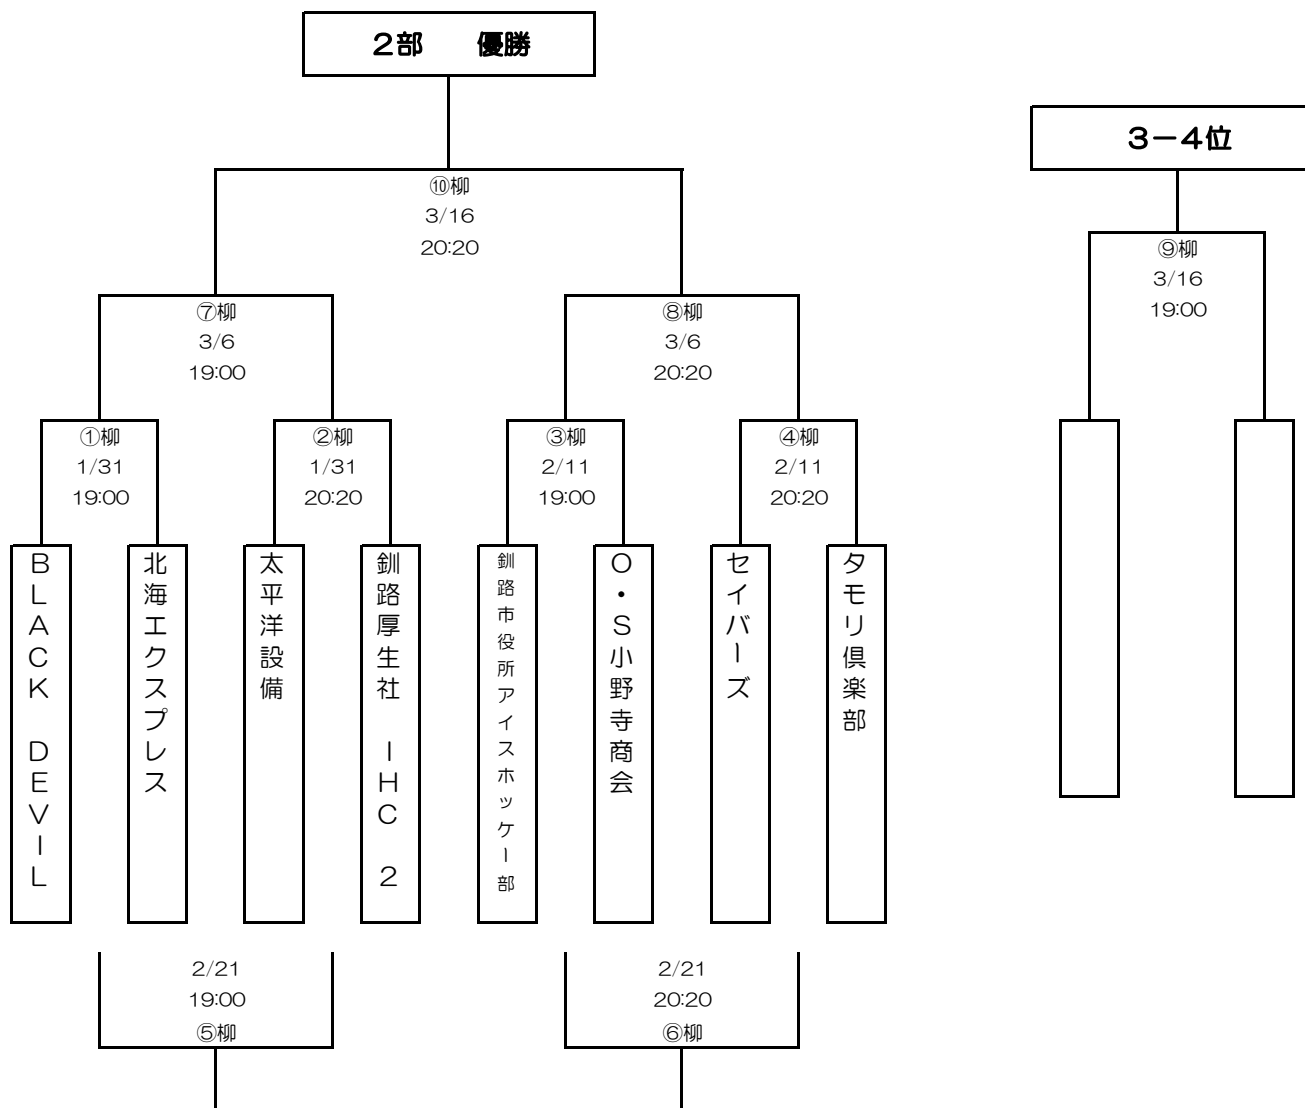

令和3年度 釧路市冬季体育祭アイスホッケー大会

2部