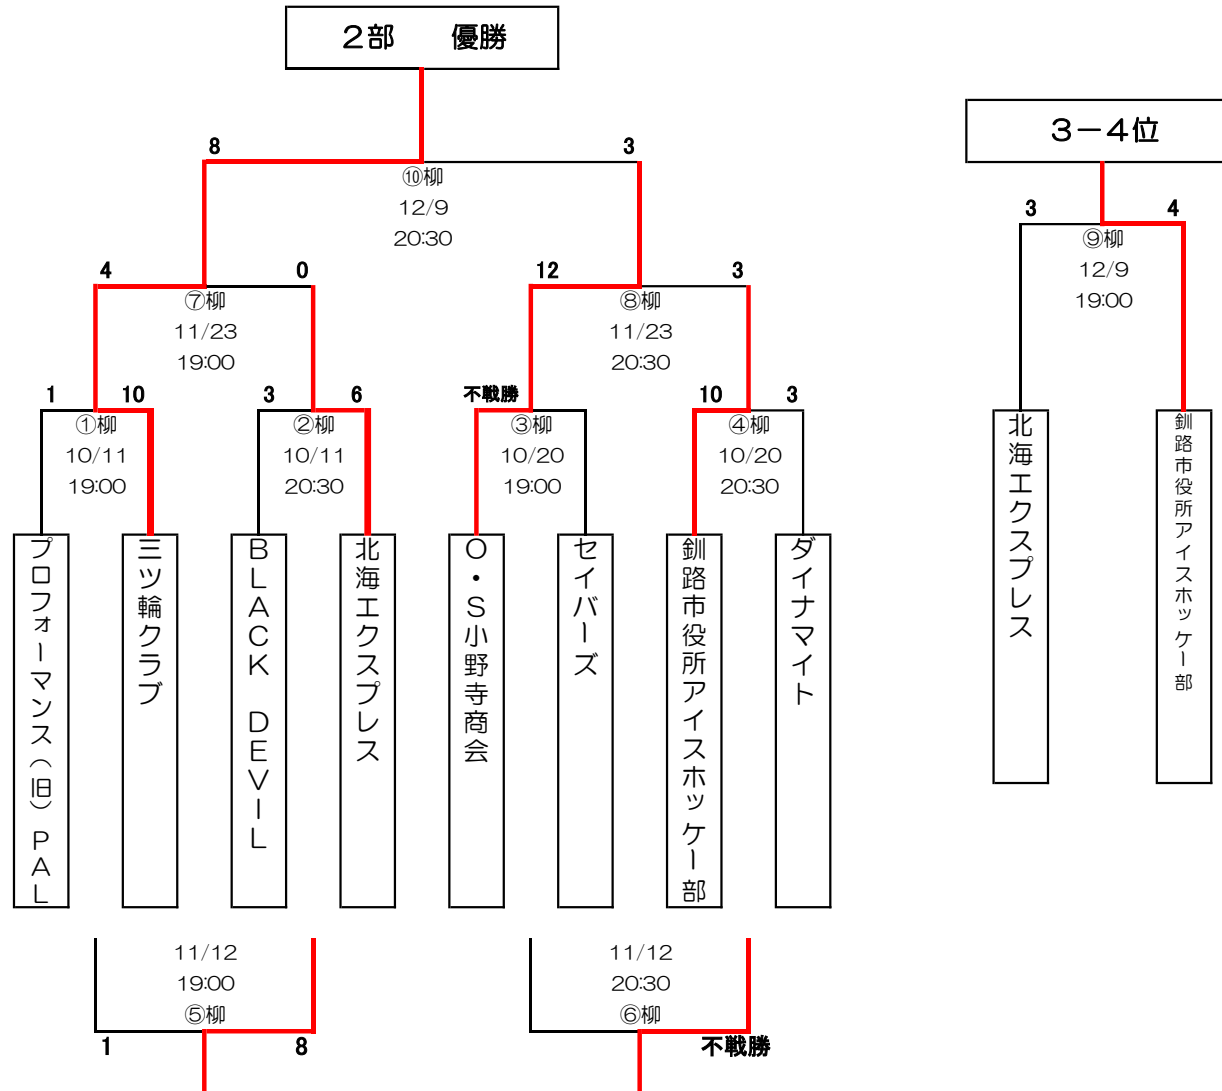

令和3年度 釧路市教育長杯アイスホッケー大会

2部