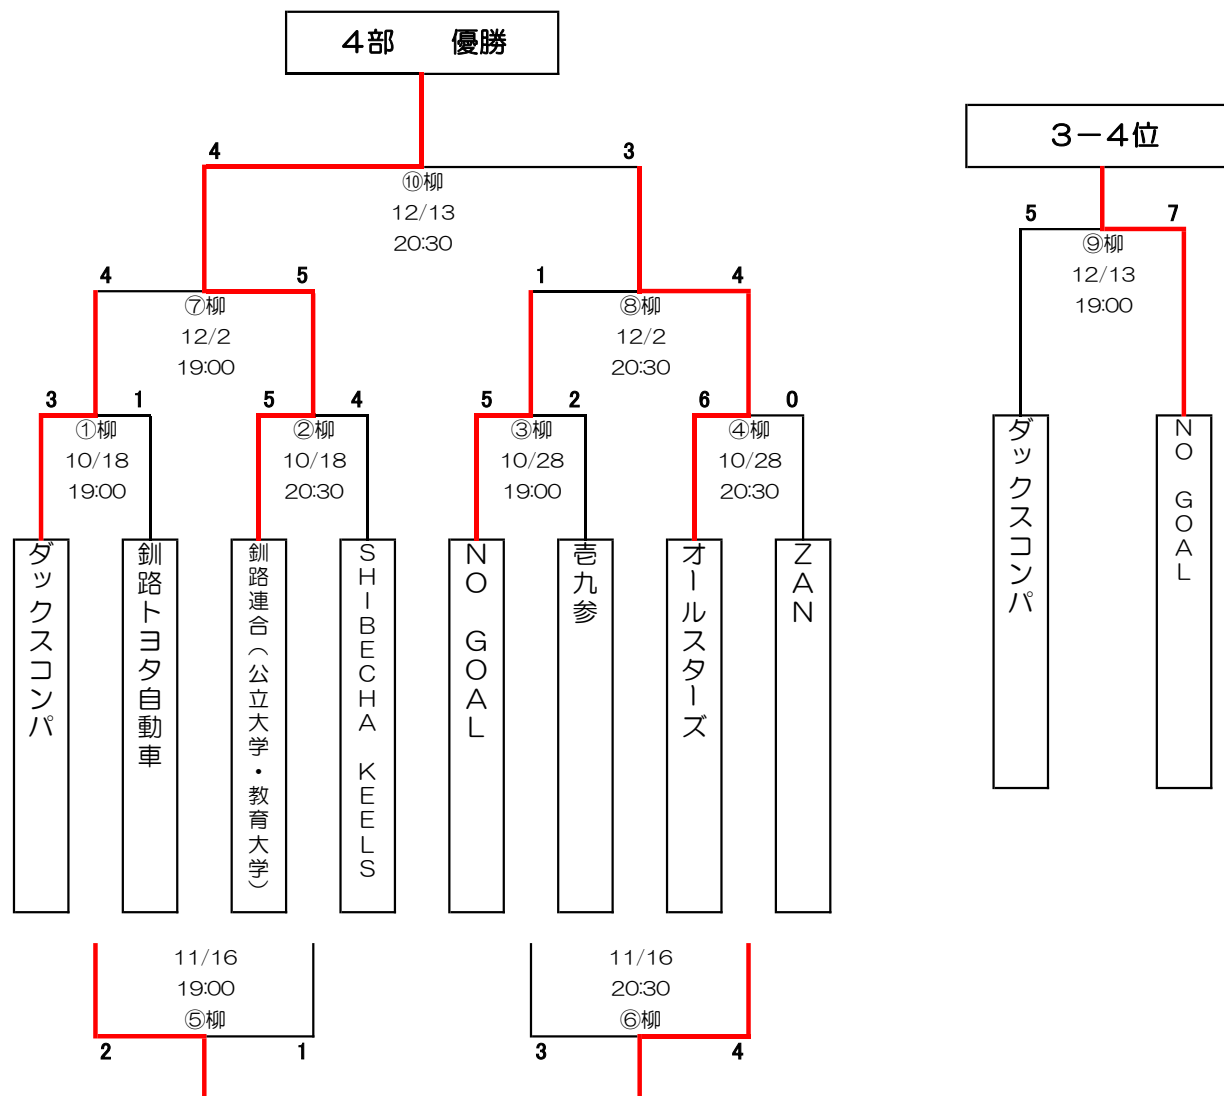

令和3年度 釧路市教育長杯アイスホッケー大会

4部