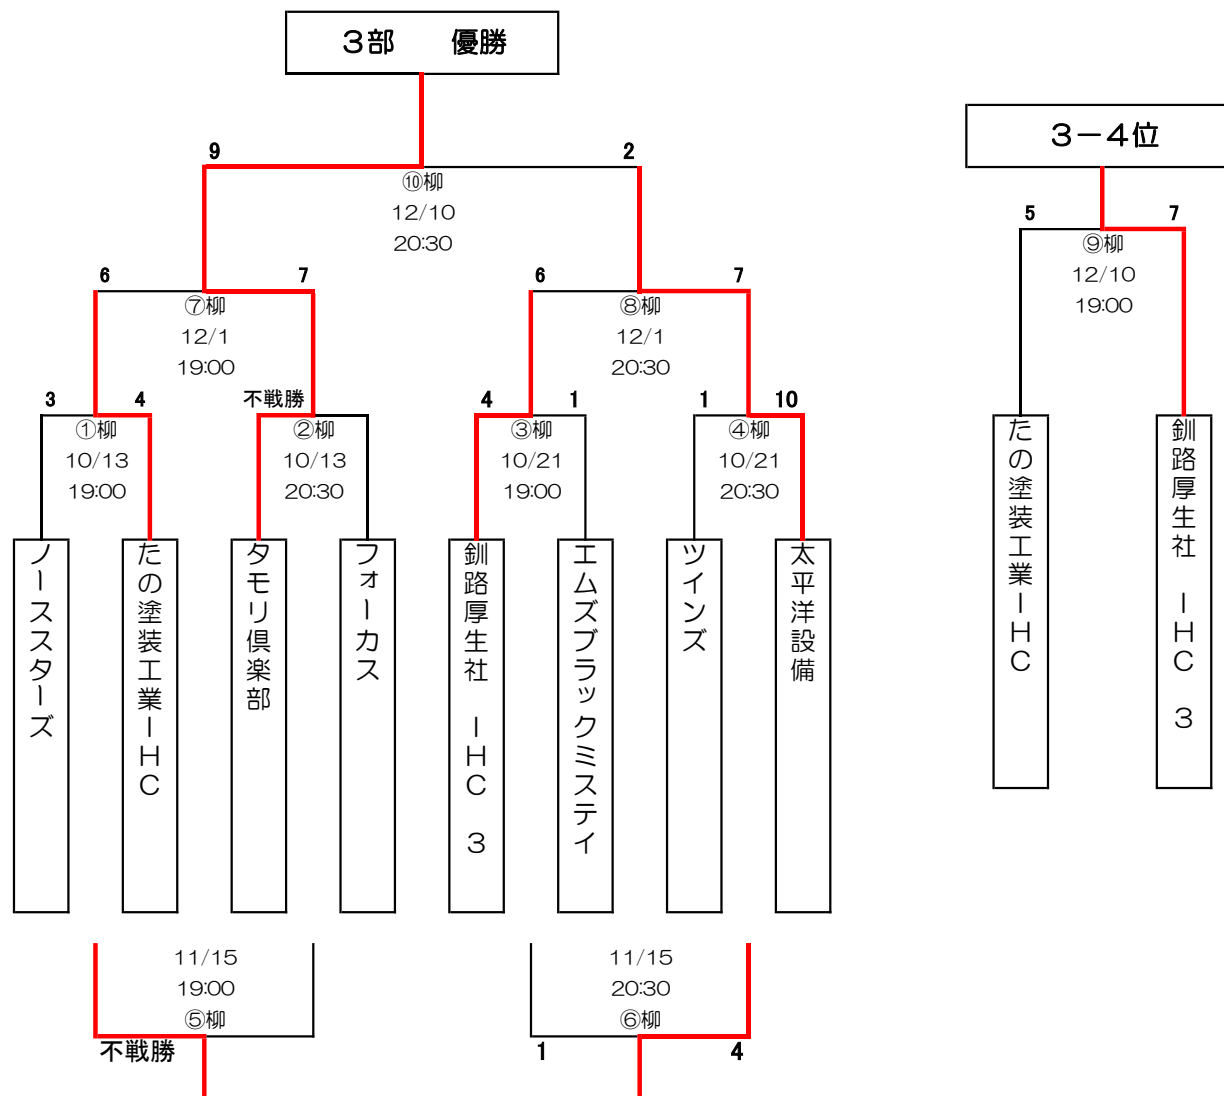

令和3年度 釧路市教育長杯アイスホッケー大会

3部