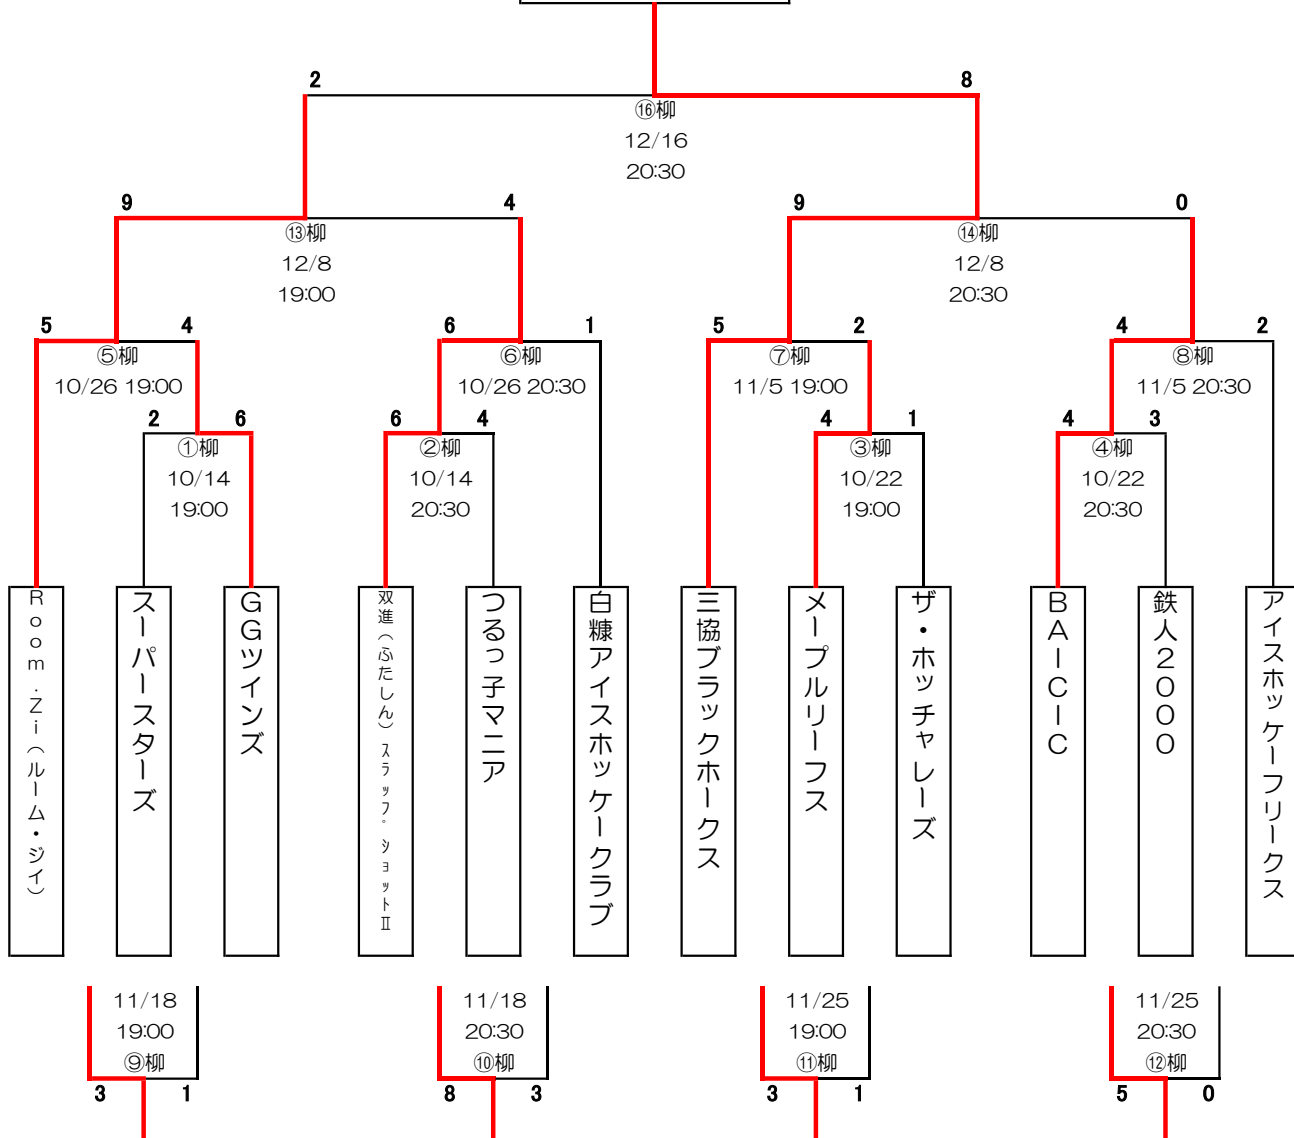

令和3年度 釧路市教育長杯アイスホッケー大会

7部

7部 優勝

令和3年度 釧路市教育長杯アイスホッケー大会

9部A

	Daishin	釧路ペアーズ	TEAM SK	勝点	得失点	順位
Daishin		①柳11/1 19:00 6-1	③柳11/4 19:00 4-0	6	9	1
釧路ペアーズ	1-6		②柳11/2 19:00 4-1	3	-2	2
TEAM SK	0-4	1-4		0	-7	3

9部B

	北海道教育大学釧路校女子	TEAM SK	勝点	得失点	順位
北海道教育大学釧路校女子		①柳11/22 19:00 0-20	0	-40	2
TEAM SK	②柳12/20 19:00 21-1		6	40	1