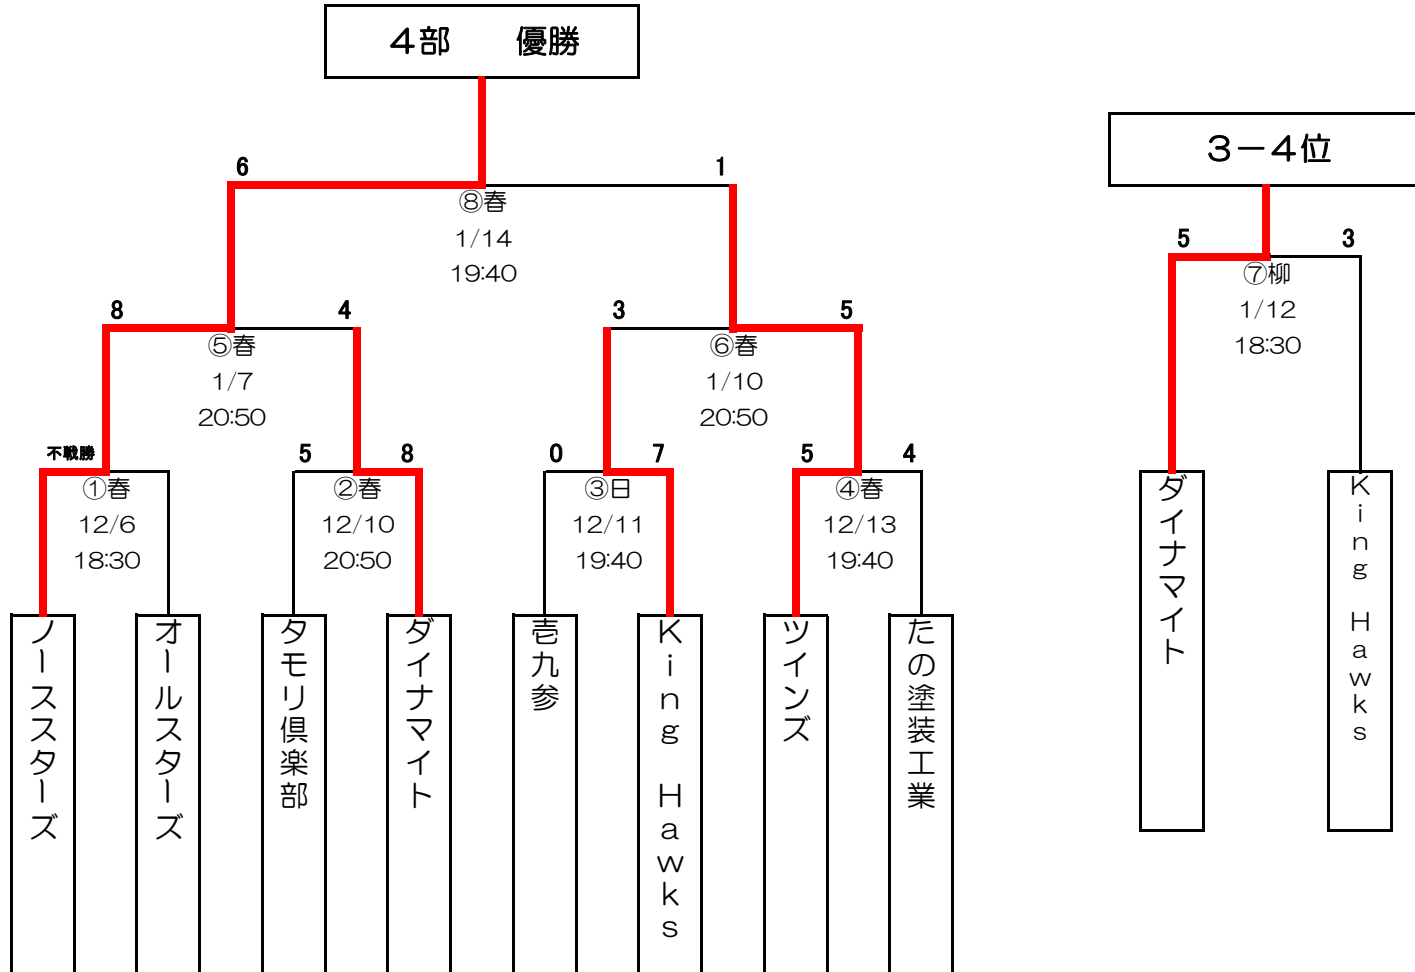

平成30年度 釧路市冬季体育祭アイスホッケー大会

4部