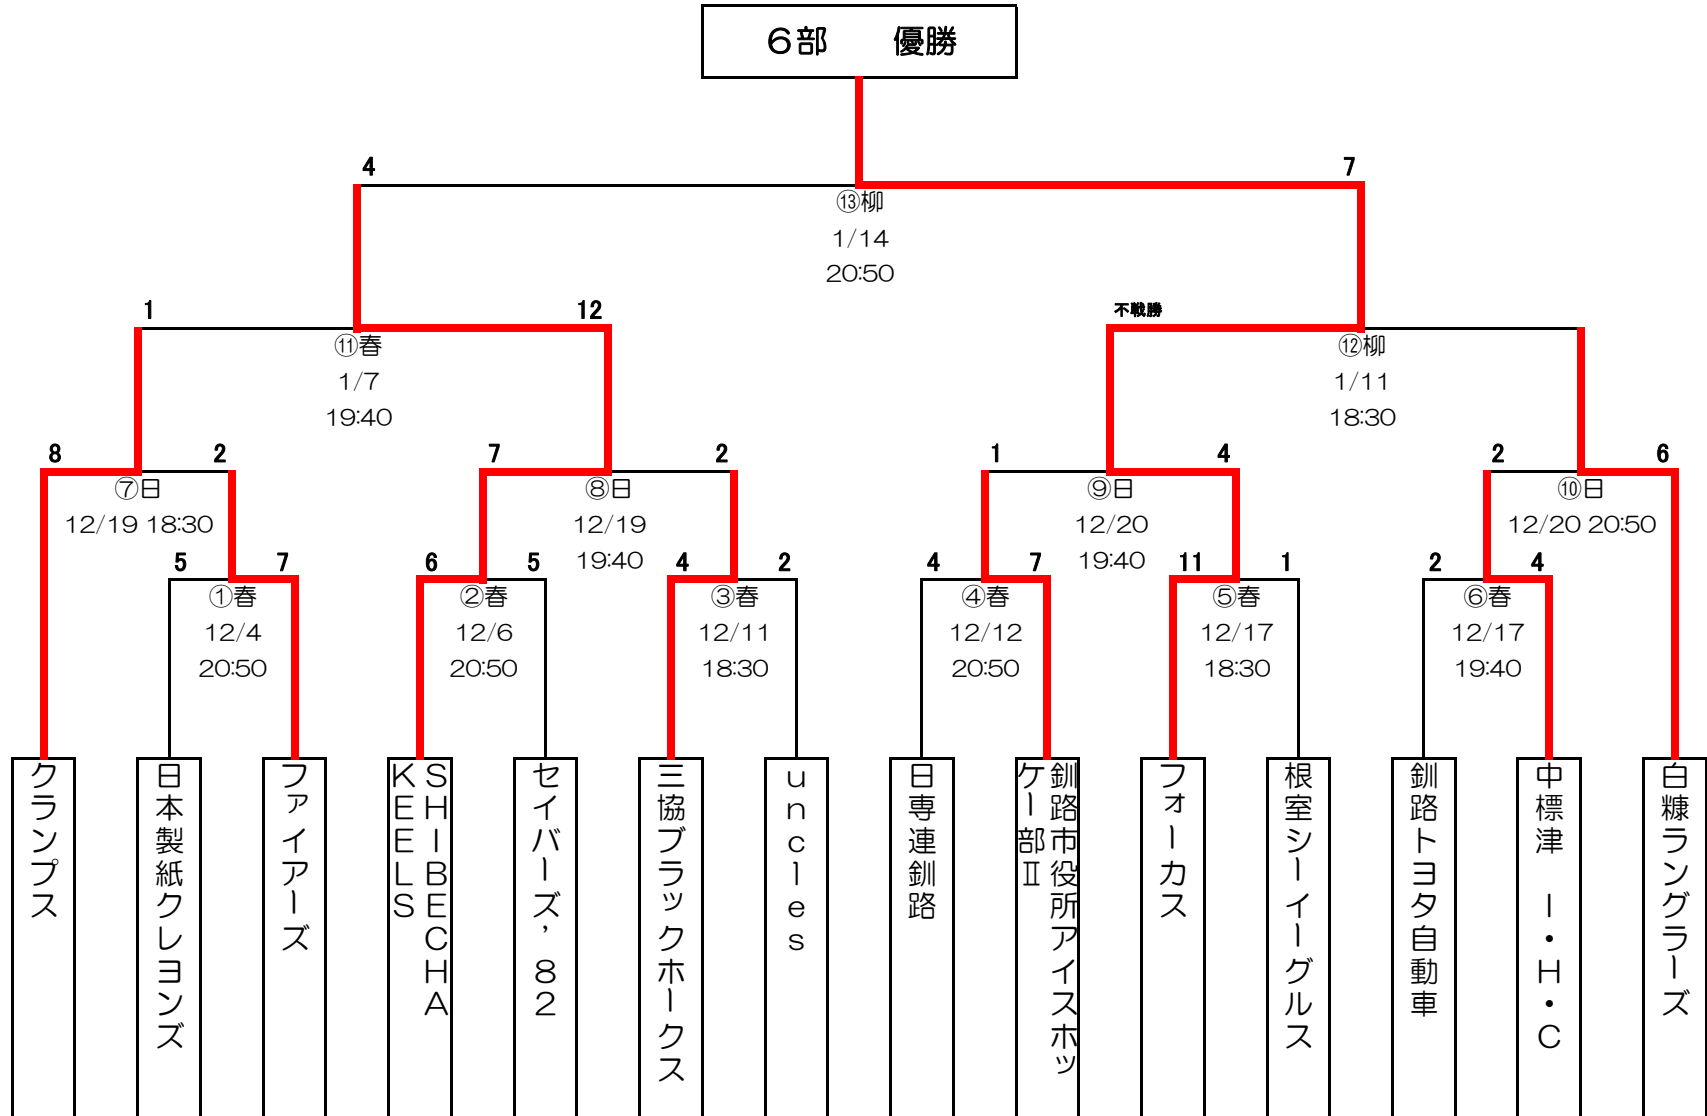

平成30年度 釧路市冬季体育祭アイスホッケー大会

6部