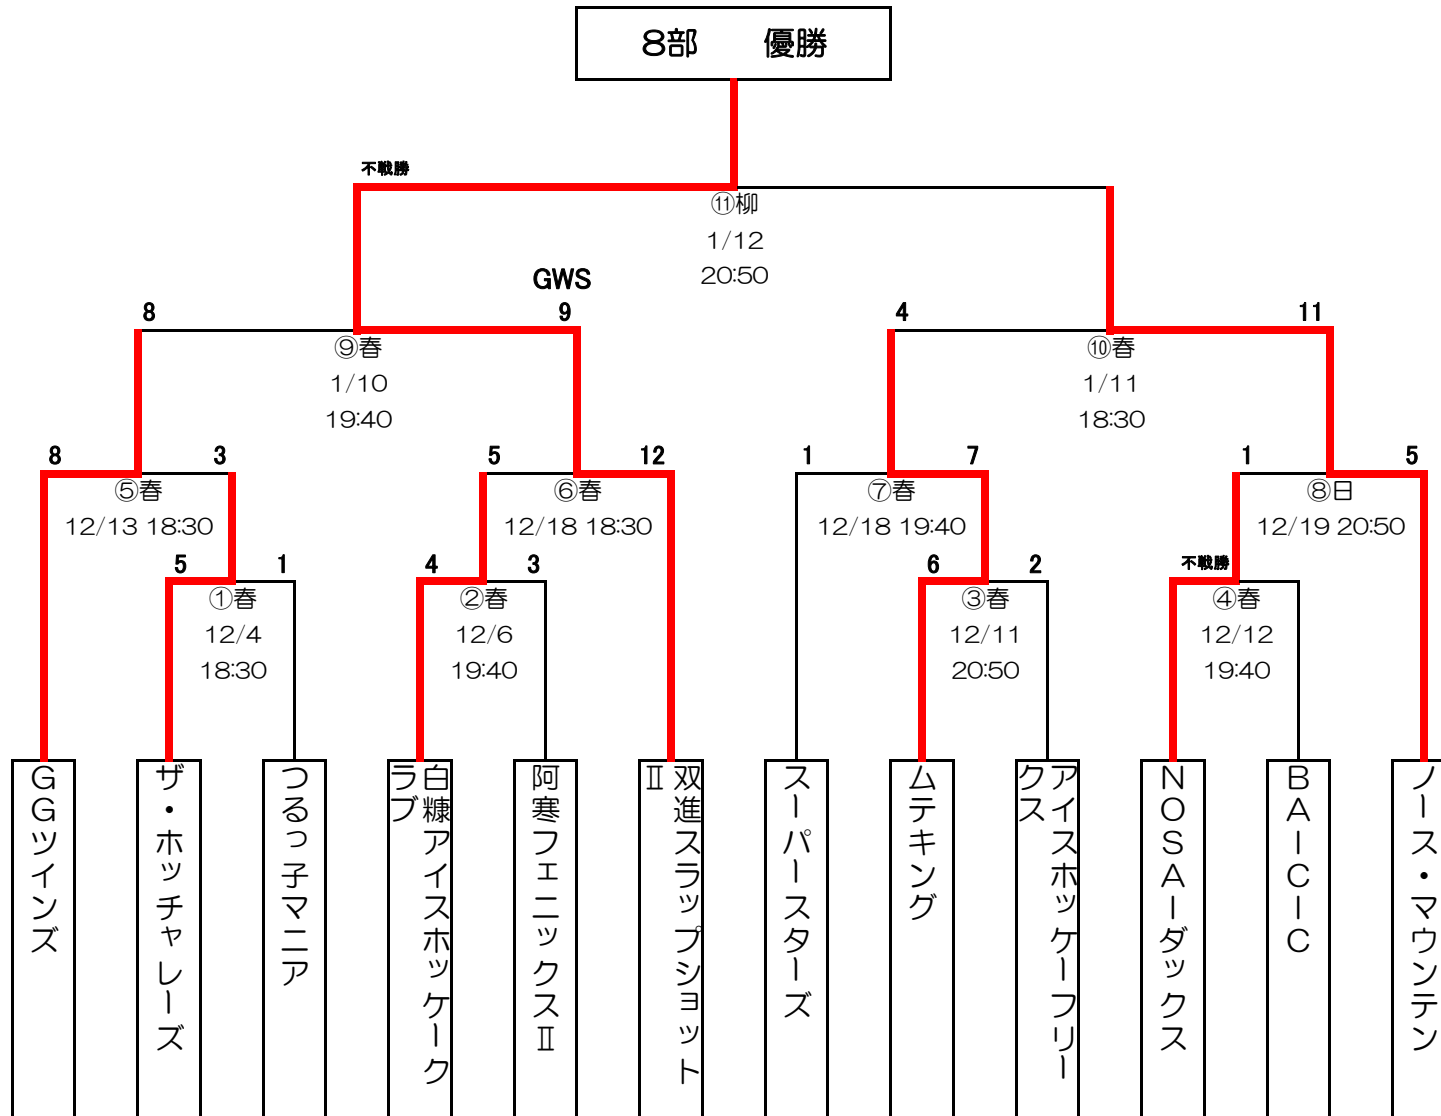

平成30年度 釧路市冬季体育祭アイスホッケー大会

8部