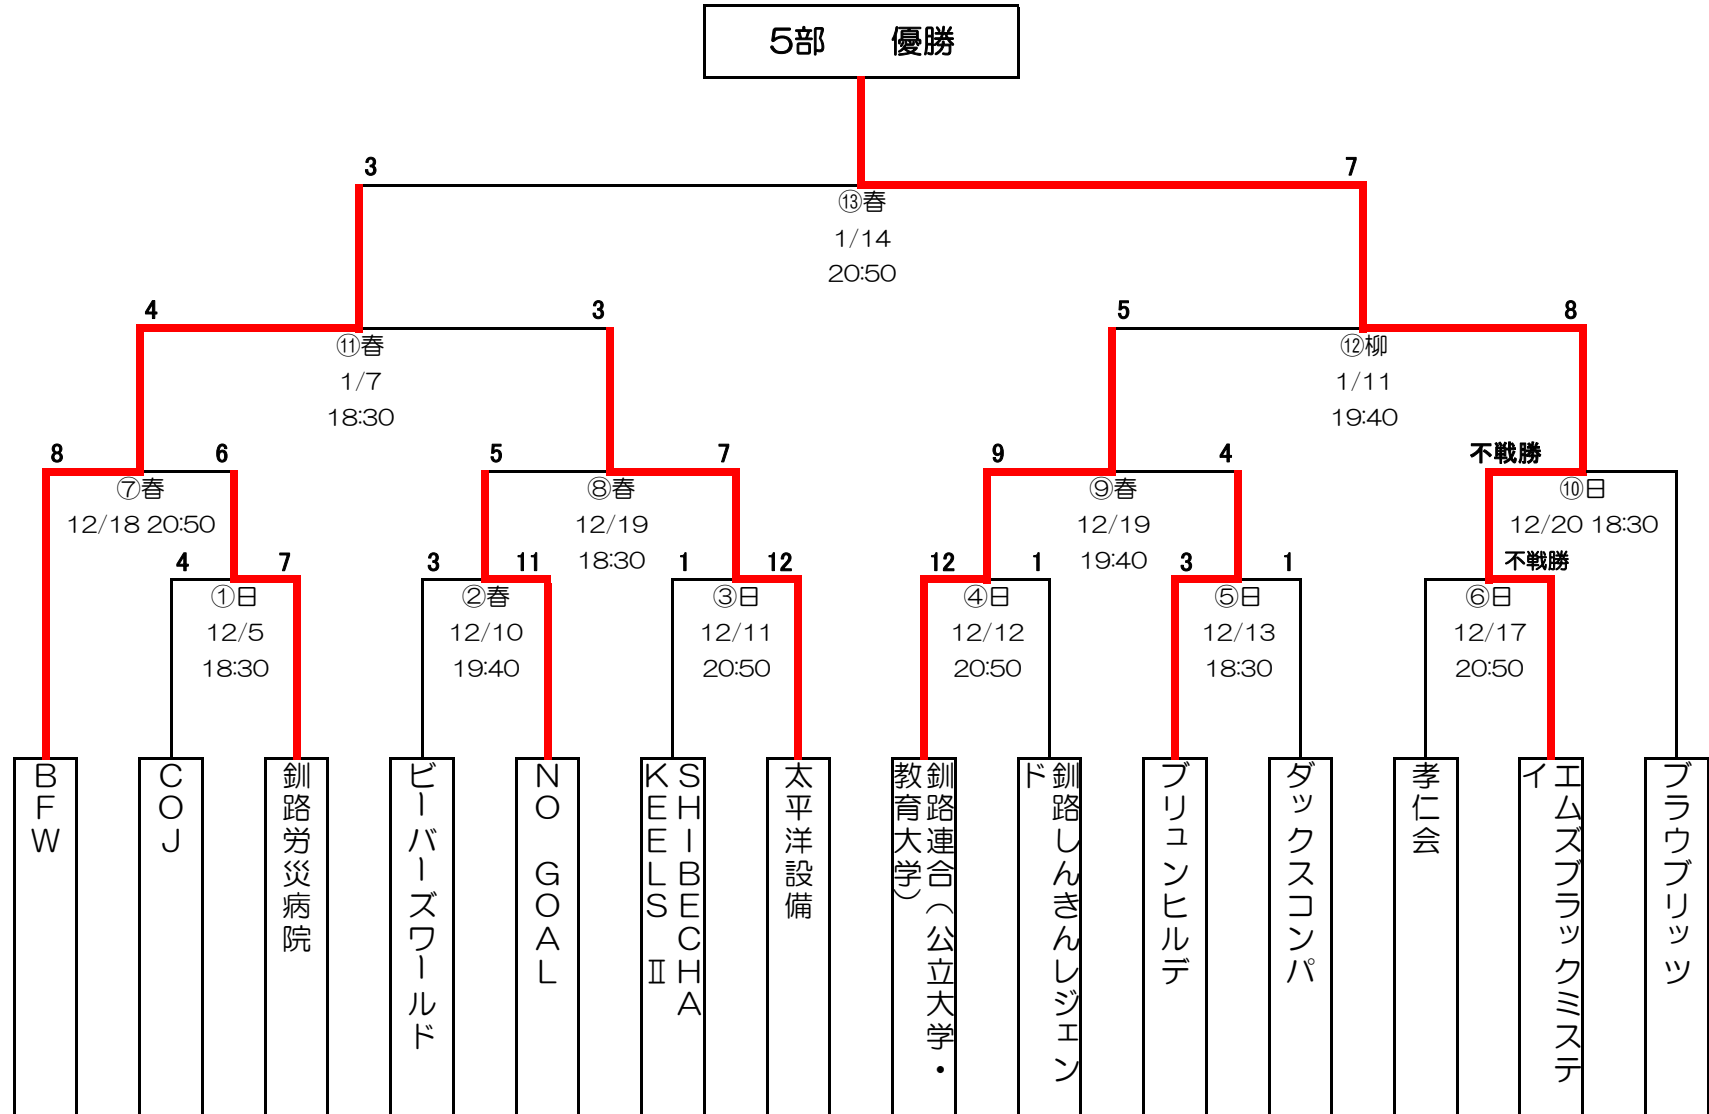

平成30年度 釧路市冬季体育祭アイスホッケー大会

5部