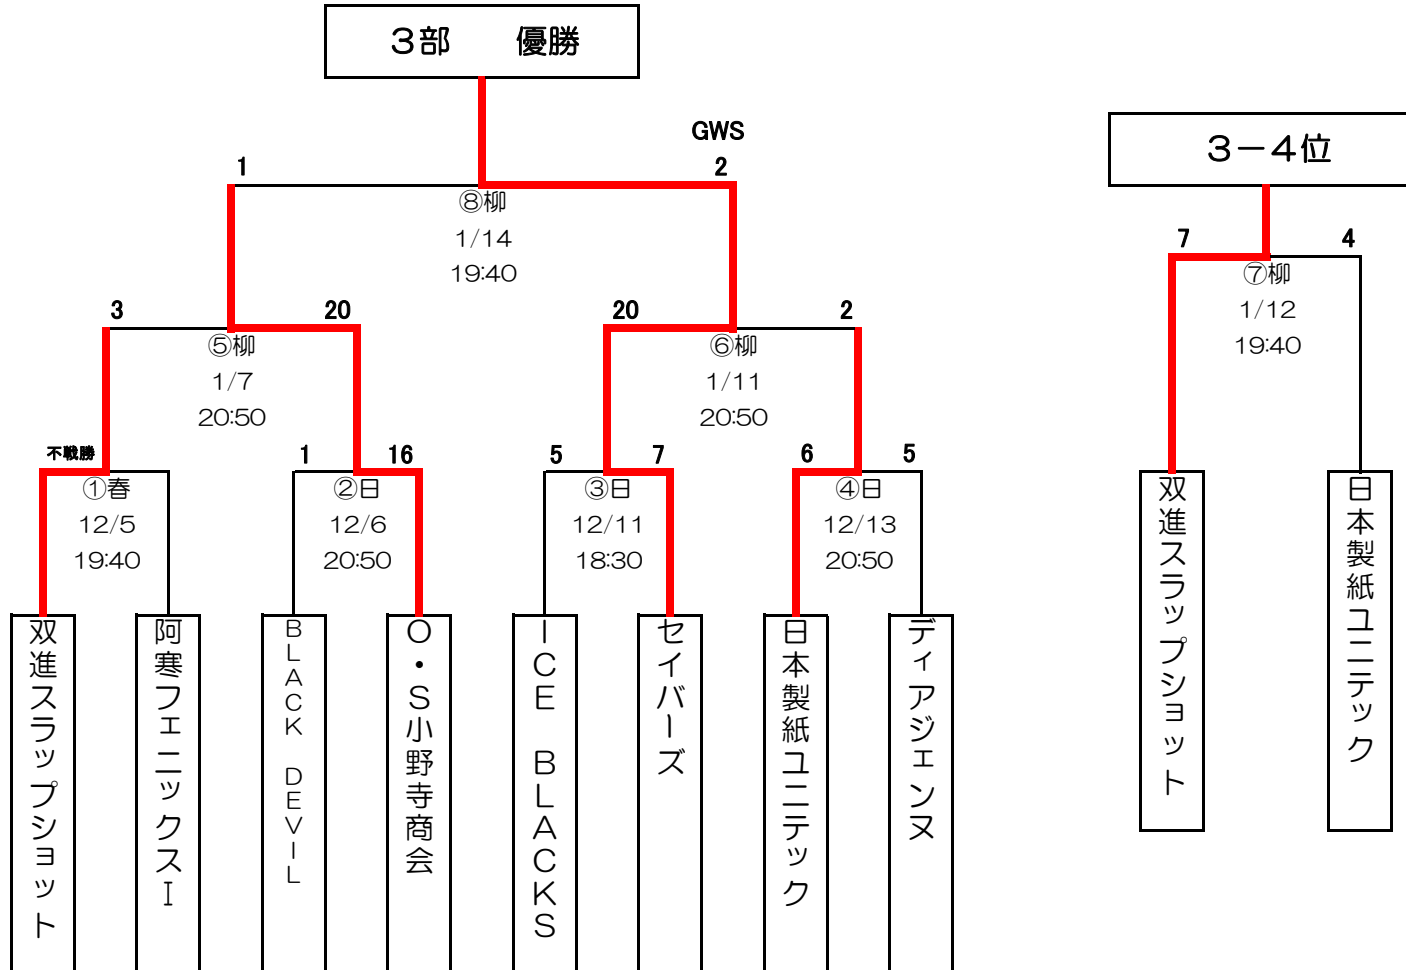

平成30年度 釧路市冬季体育祭アイスホッケー大会

3部