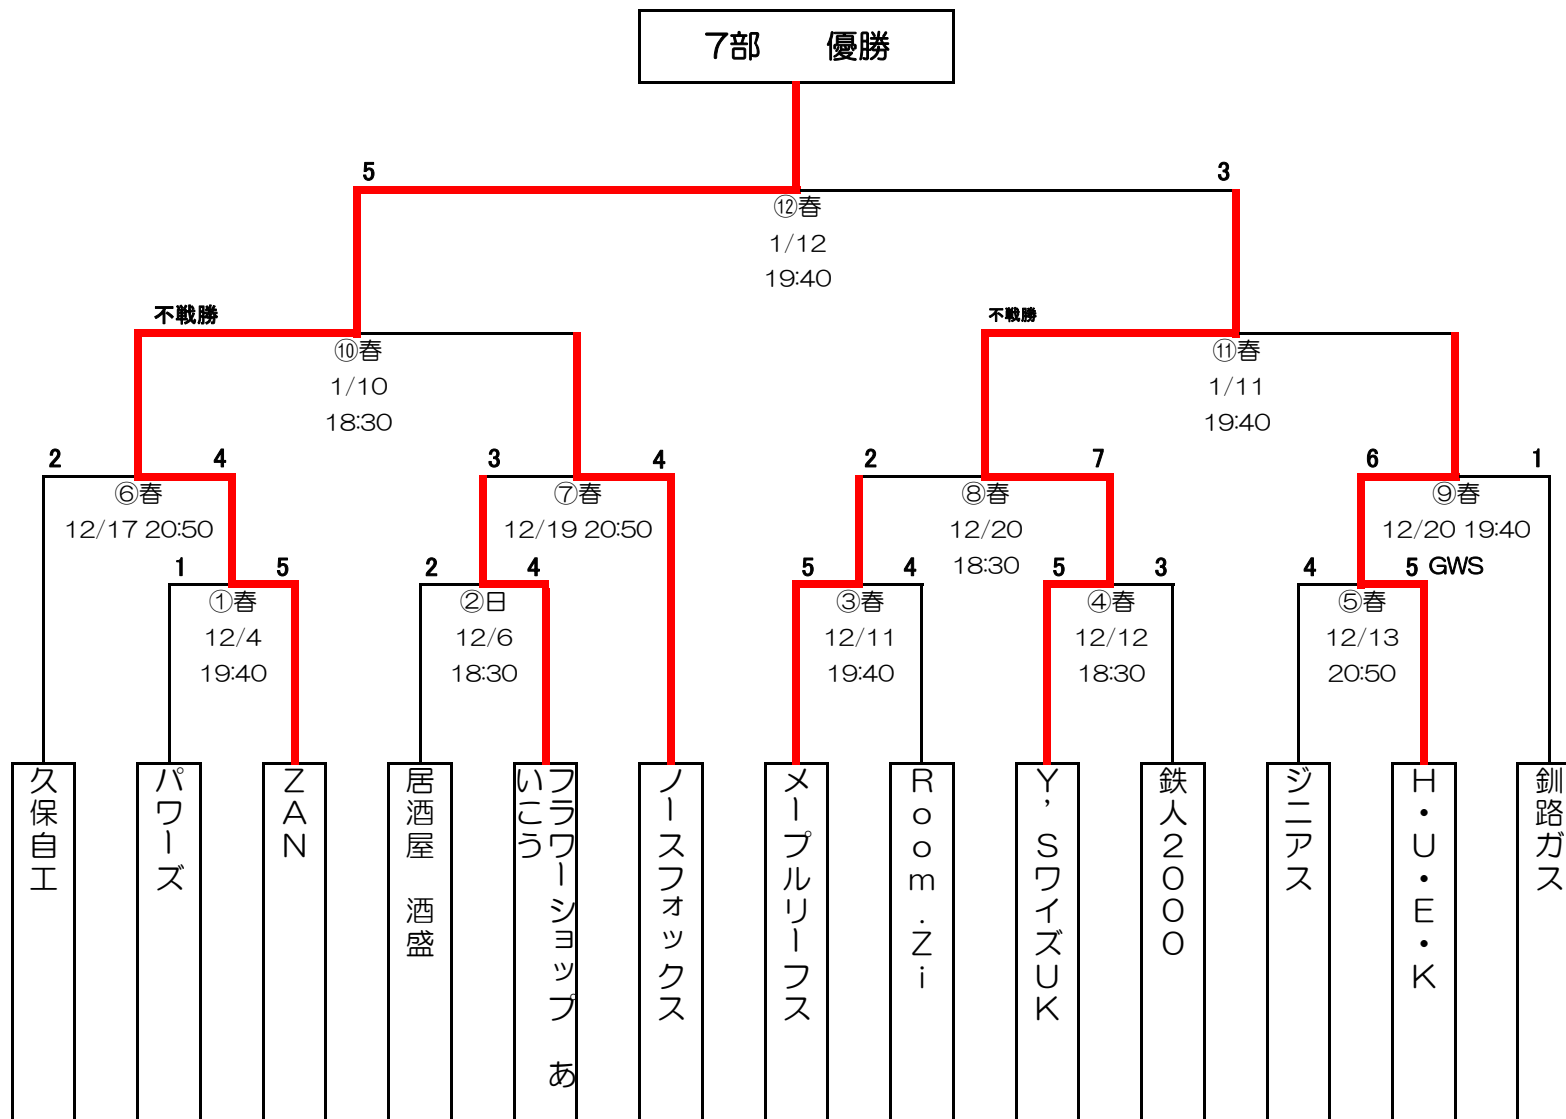

平成30年度 釧路市冬季体育祭アイスホッケー大会

7部