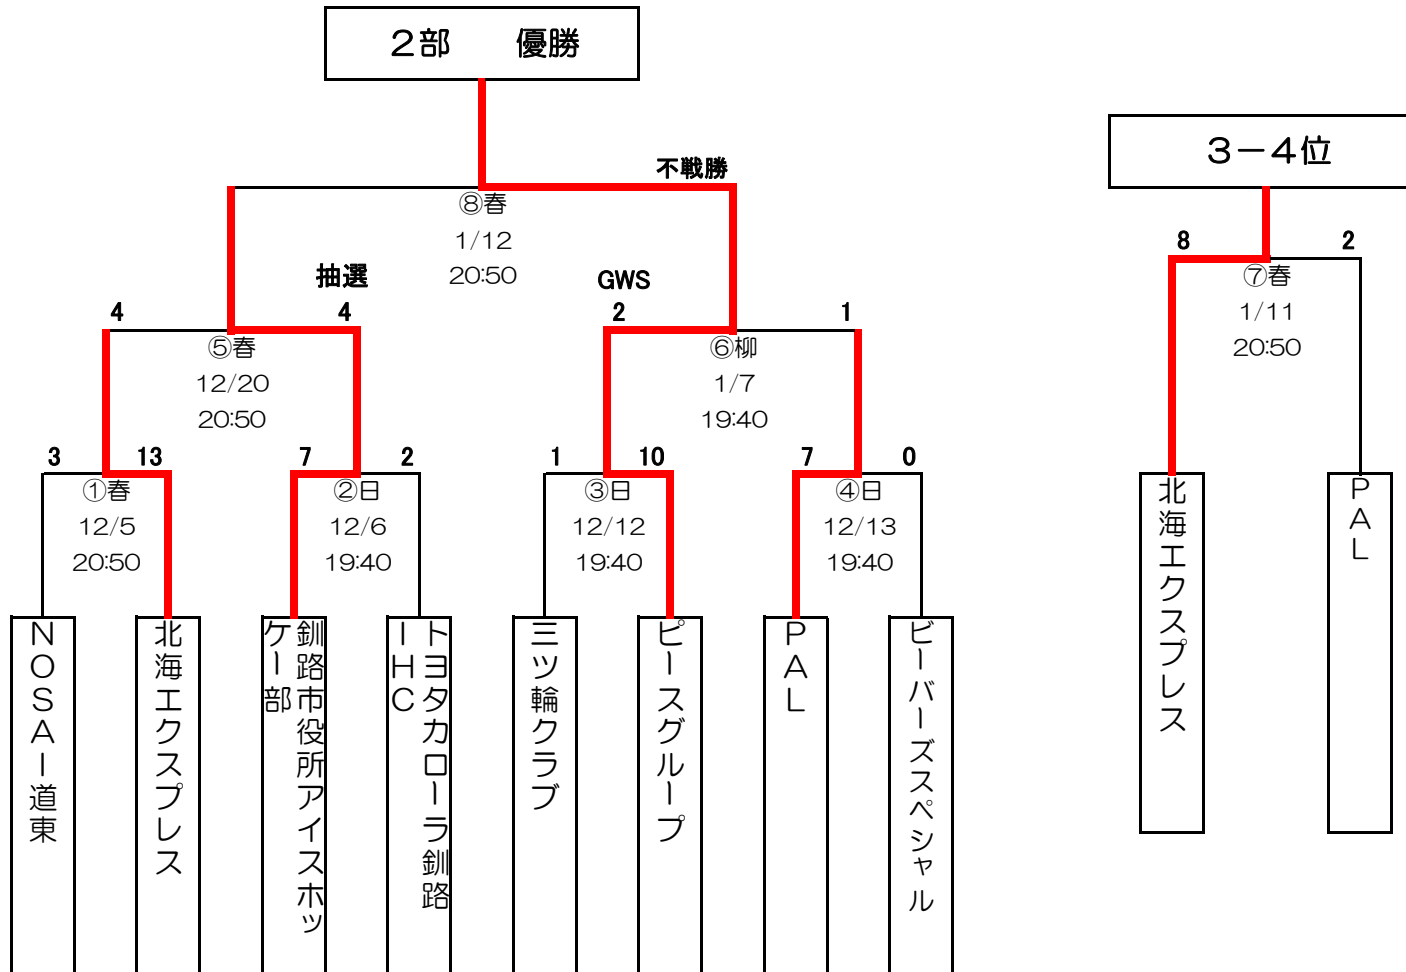

平成30年度 釧路市冬季体育祭アイスホッケー大会

2部