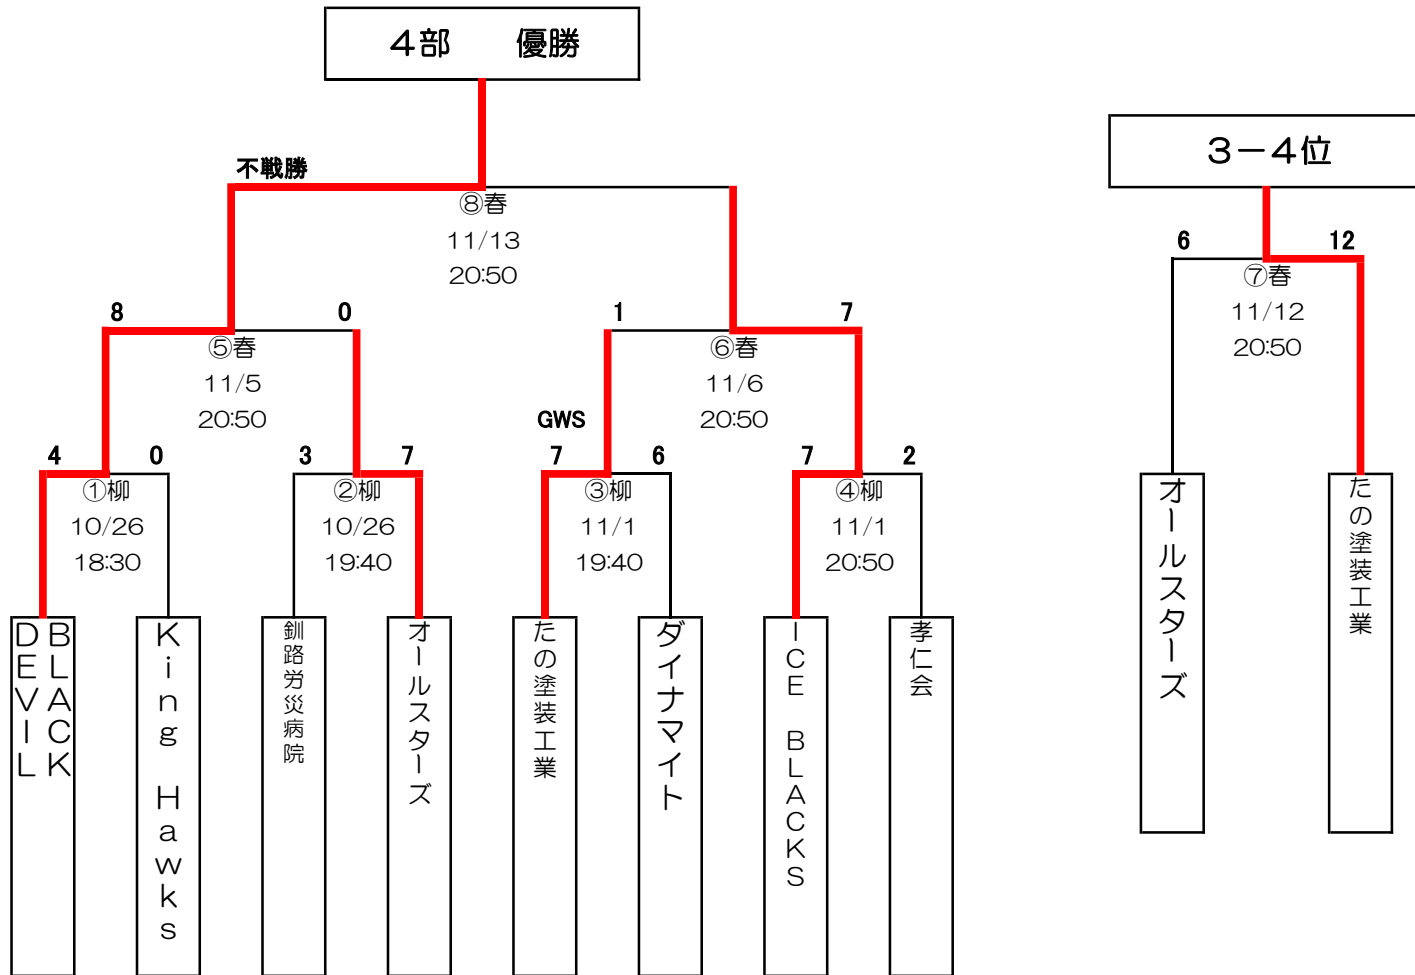

平成30年度 釧路市教育長杯アイスホッケー大会

1部

	釧路東部ブレイズ	釧路厚生社 IHC	SK 釧路	北海エクスプレス	勝点	得失点	順位
釧路東部ブレイズ		①春10/16 18:30 ●3-9	⑤春10/31 18:30 ○5-3	④春10/17 20:10 ○6-1	6	1	2
釧路厚生社 IHC	○9-3		③春10/17 18:30 ○9-5	⑥春10/31 20:10 ○4-2	9	12	1
SK 釧路	●3-5	●5-9		②春10/16 20:10 ○11-4	3	1	3
北海エクスプレス	●1-6	●2-4	●4-11		0	-14	4

平成30年度 釧路市教育長杯アイスホッケー大会

2部

平成30年度 釧路市教育長杯アイスホッケー大会

3部

平成30年度 釧路市教育長杯アイスホッケー大会

4部

平成30年度 釧路市教育長杯アイスホッケー大会

5部

	釧路ベアーズ	Daishin	勝点	得失点	順位
釧路ベアーズ		①柳10/22 18:30 0-3	0	-8	2
Daishin	②春11/7 18:30 5-0		6	8	1

9部B