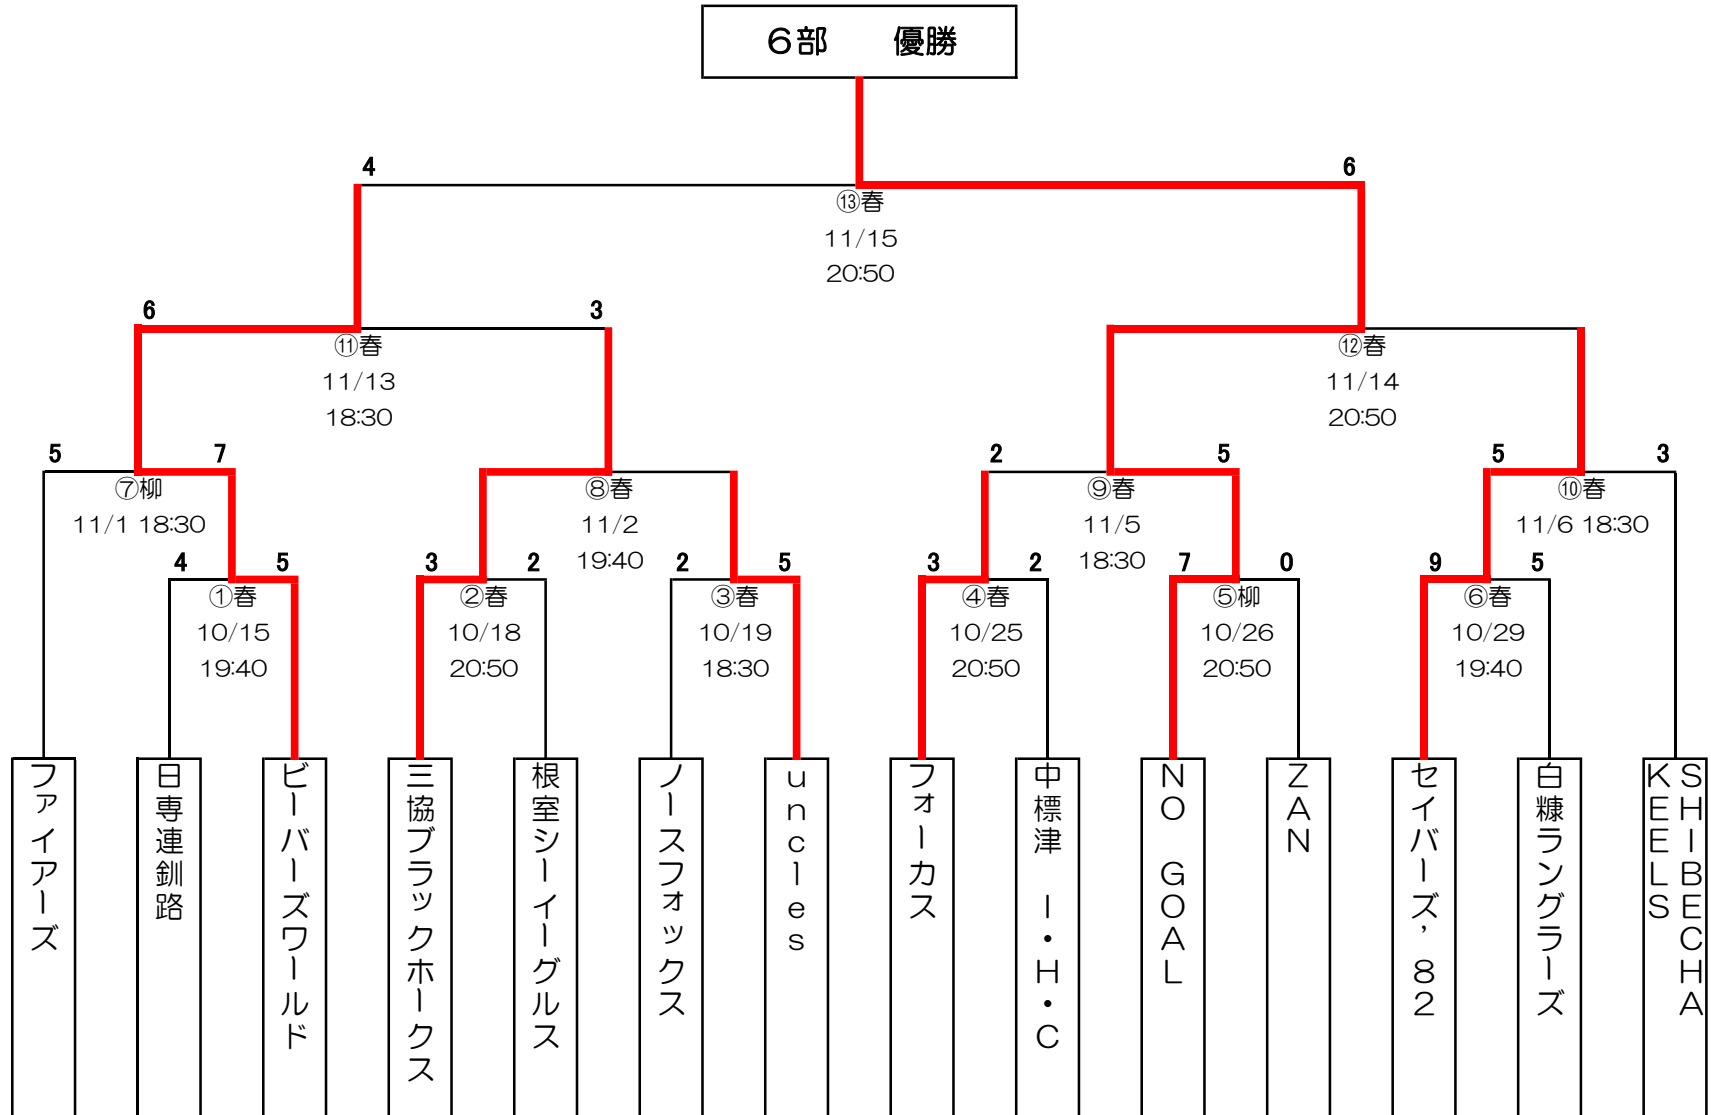

平成30年度 釧路市教育長杯アイスホッケー大会

6部