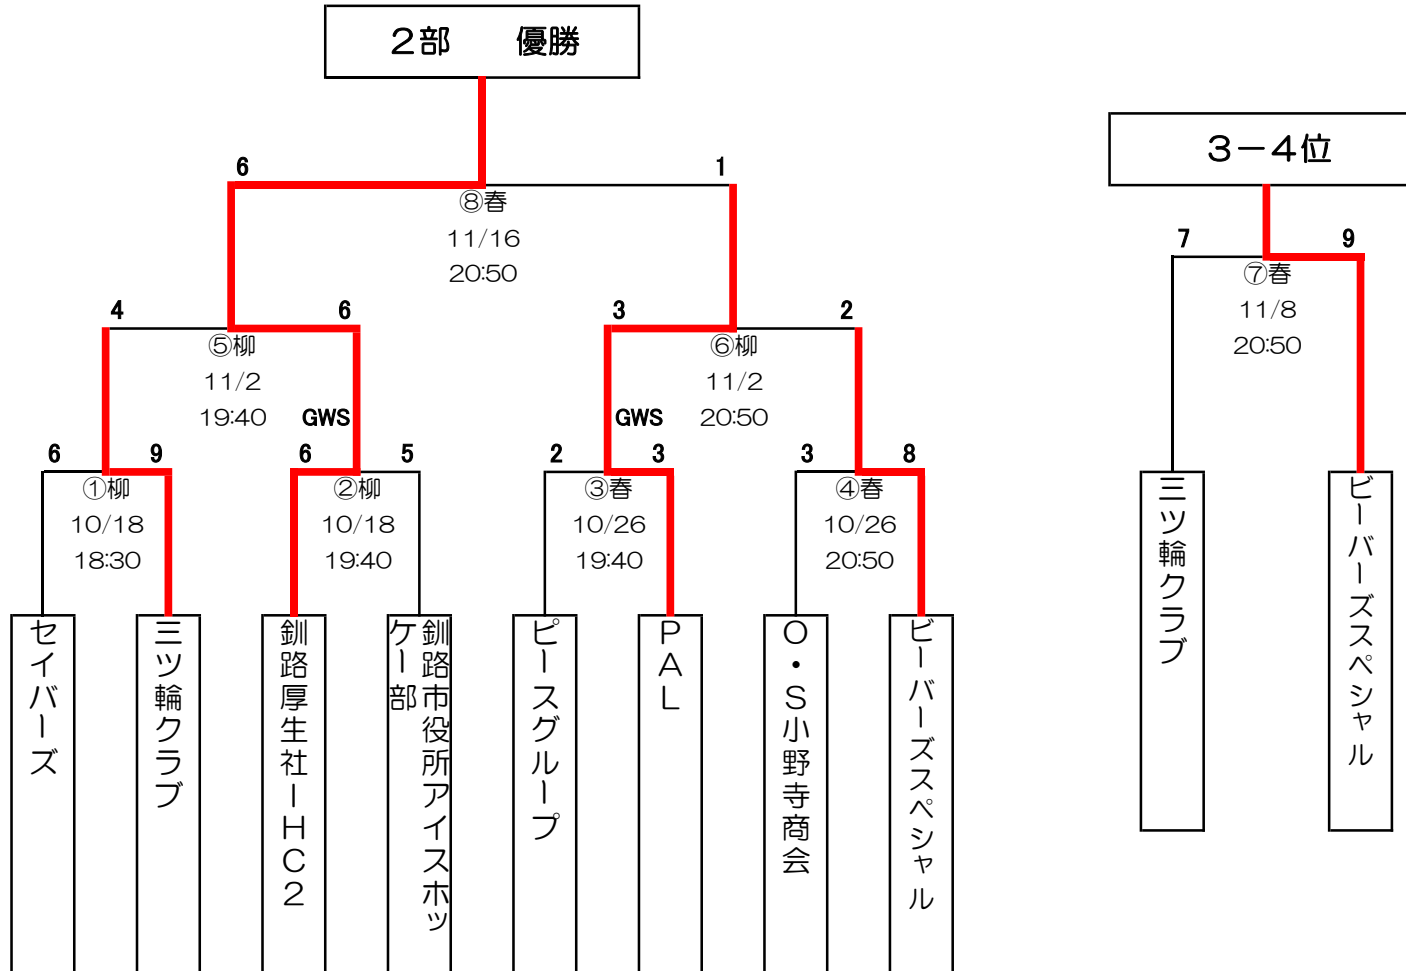

平成30年度 釧路市教育長杯アイスホッケー大会

1部

	釧路東部ブレイズ	釧路厚生社 IHC	SK 釧路	北海エクスプレス	勝点	得失点	順位
釧路東部ブレイズ		①春10/16 18:30 ●3-9	⑤春10/31 18:30 ○5-3	④春10/17 20:10 ○6-1	6	1	2
釧路厚生社 IHC	○9-3		③春10/17 18:30 ○9-5	⑥春10/31 20:10 ○4-2	9	12	1
SK 釧路	●3-5	●5-9		②春10/16 20:10 ○11-4	3	1	3
北海エクスプレス	●1-6	●2-4	●4-11		0	-14	4

平成30年度 釧路市教育長杯アイスホッケー大会

2部

平成30年度 釧路市教育長杯アイスホッケー大会

3部

平成30年度 釧路市教育長杯アイスホッケー大会

4部

平成30年度 釧路市教育長杯アイスホッケー大会

5部

	釧路ベアーズ	Daishin	勝点	得失点	順位
釧路ベアーズ		①柳10/22 18:30 0-3	0	-8	2
Daishin	②春11/7 18:30 5-0		6	8	1

9部B