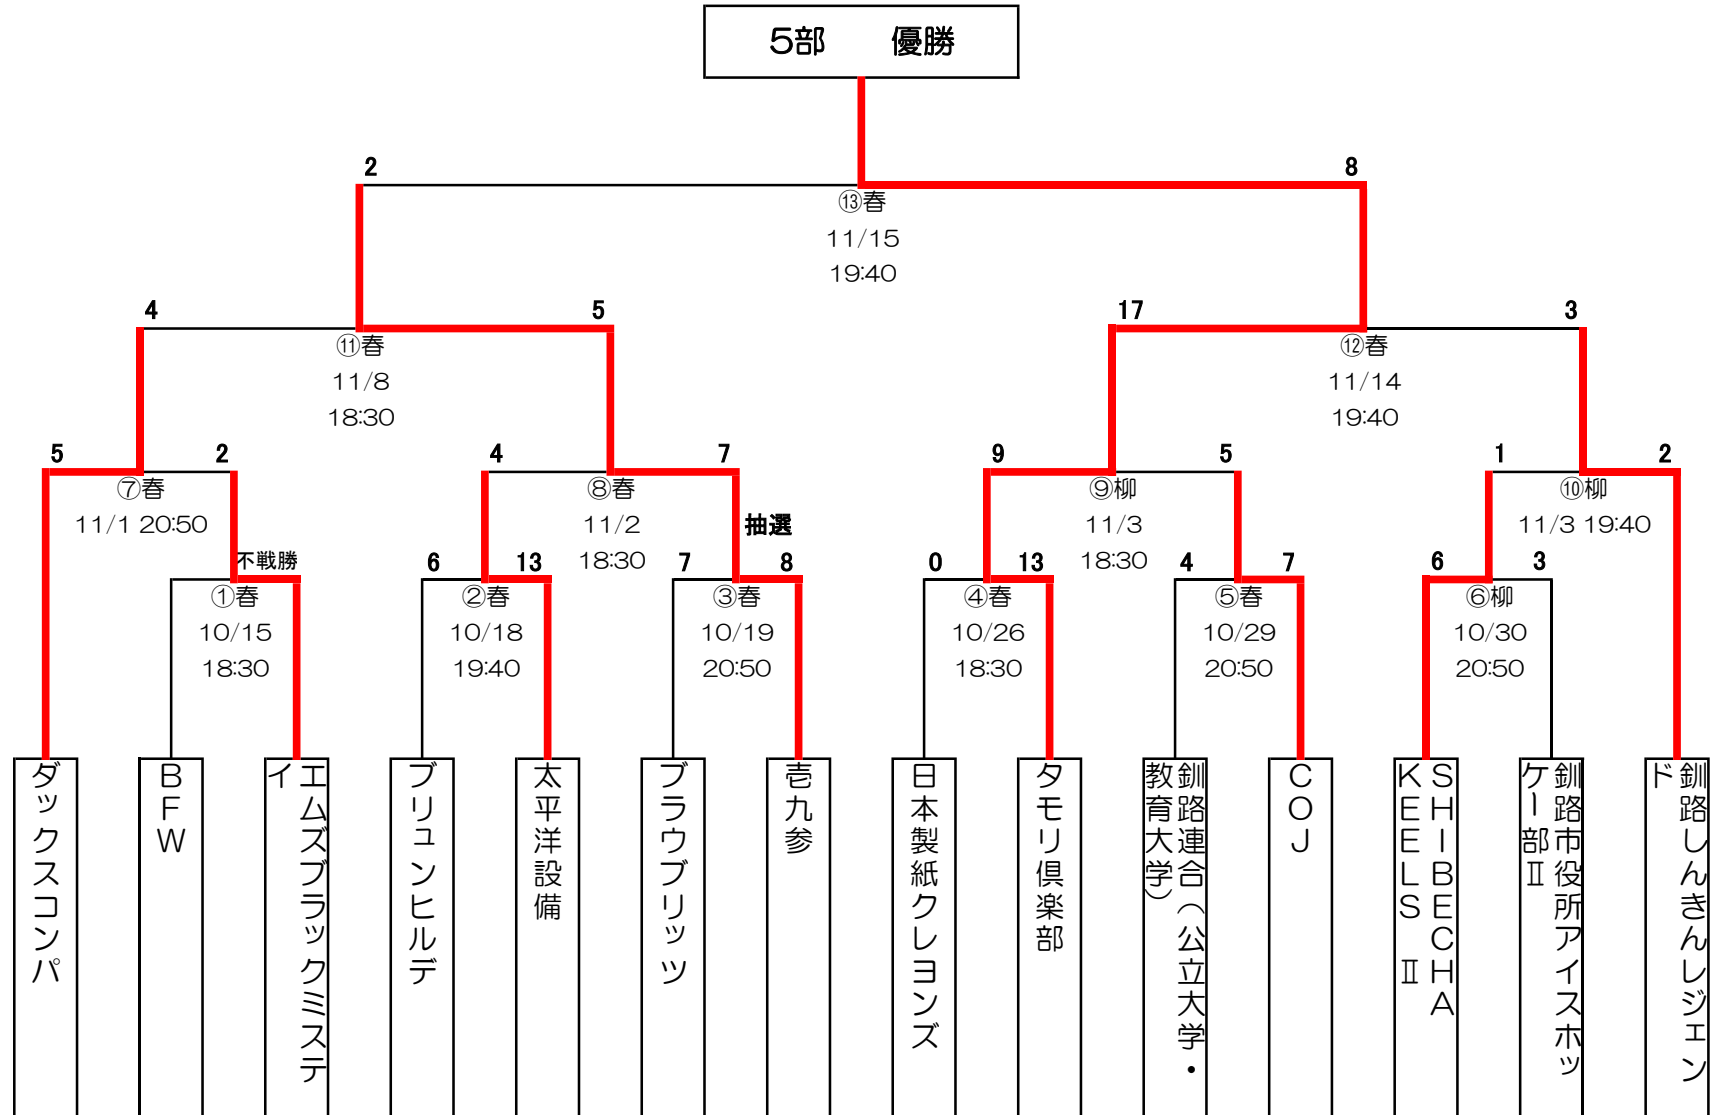

平成30年度 釧路市教育長杯アイスホッケー大会

1部

	釧路東部ブレイズ	釧路厚生社 IHC	SK 釧路	北海エクスプレス	勝点	得失点	順位
釧路東部ブレイズ		①春10/16 18:30 ●3-9	⑤春10/31 18:30 ○5-3	④春10/17 20:10 ○6-1	6	1	2
釧路厚生社 IHC	○9-3		③春10/17 18:30 ○9-5	⑥春10/31 20:10 ○4-2	9	12	1
SK 釧路	●3-5	●5-9		②春10/16 20:10 ○11-4	3	1	3
北海エクスプレス	●1-6	●2-4	●4-11		0	-14	4

平成30年度 釧路市教育長杯アイスホッケー大会

2部

平成30年度 釧路市教育長杯アイスホッケー大会

3部

平成30年度 釧路市教育長杯アイスホッケー大会

4部

平成30年度 釧路市教育長杯アイスホッケー大会

5部

	釧路ベアーズ	Daishin	勝点	得失点	順位
釧路ベアーズ		①柳10/22 18:30 0-3	0	-8	2
Daishin	②春11/7 18:30 5-0		6	8	1

9部B