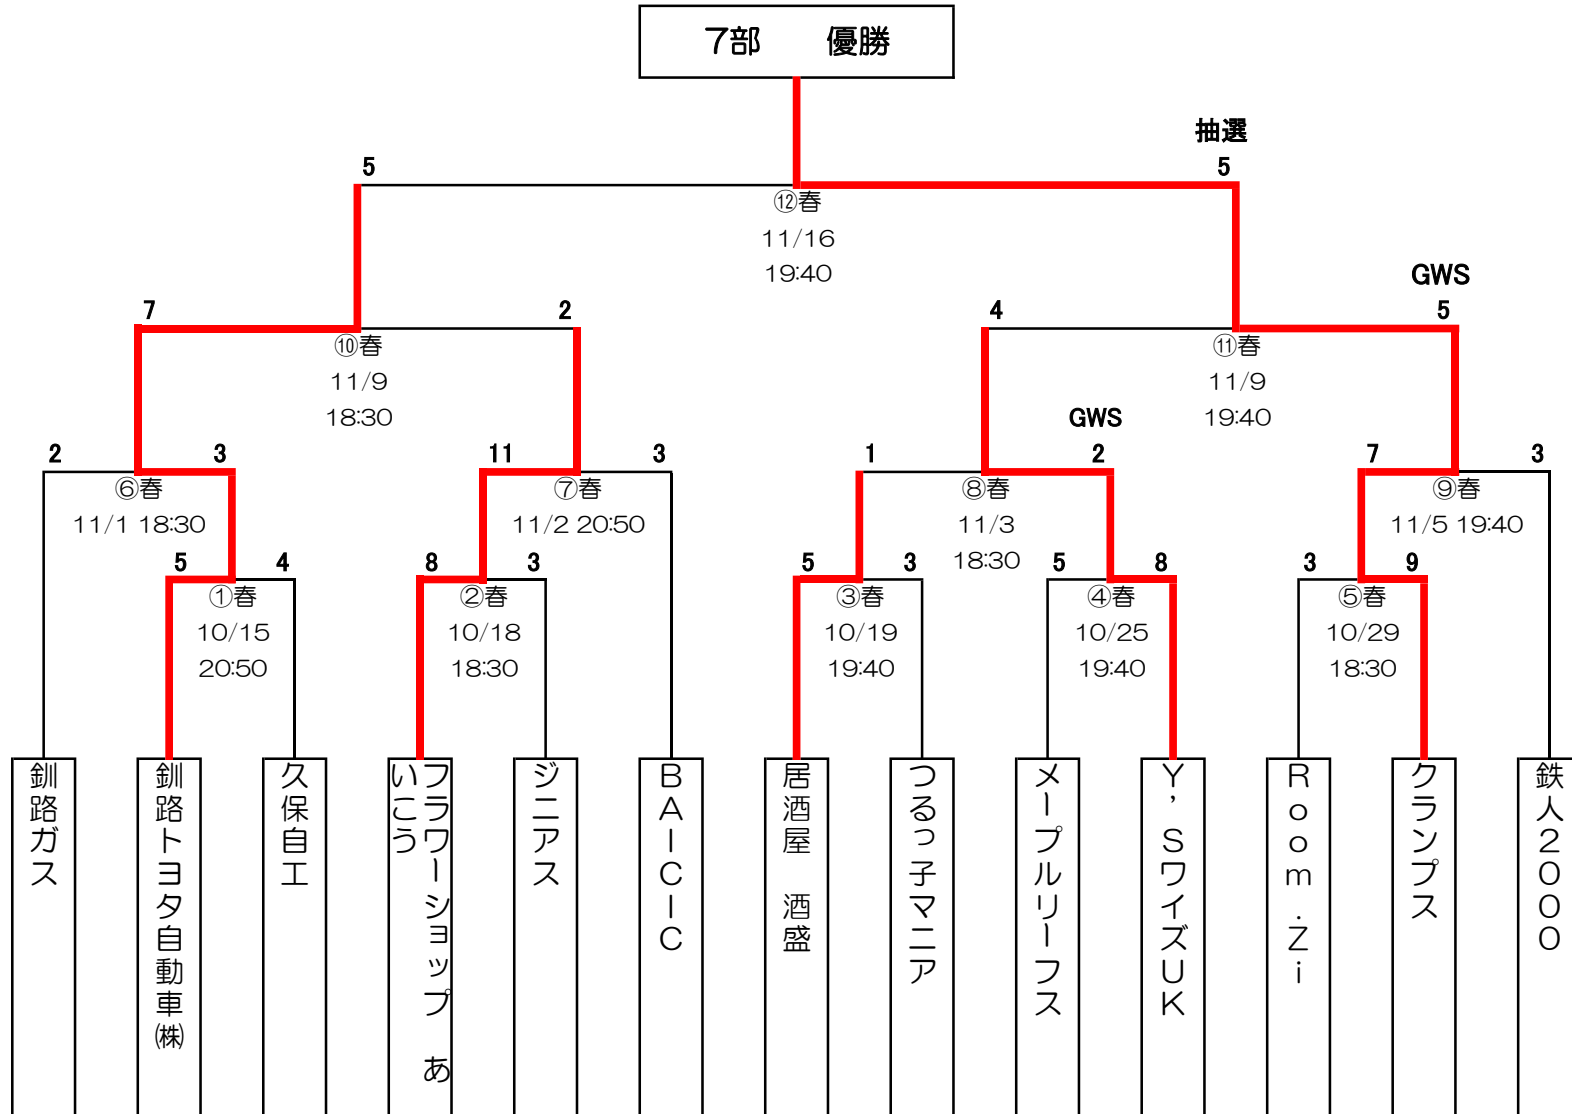

平成30年度 釧路市教育長杯アイスホッケー大会

7部