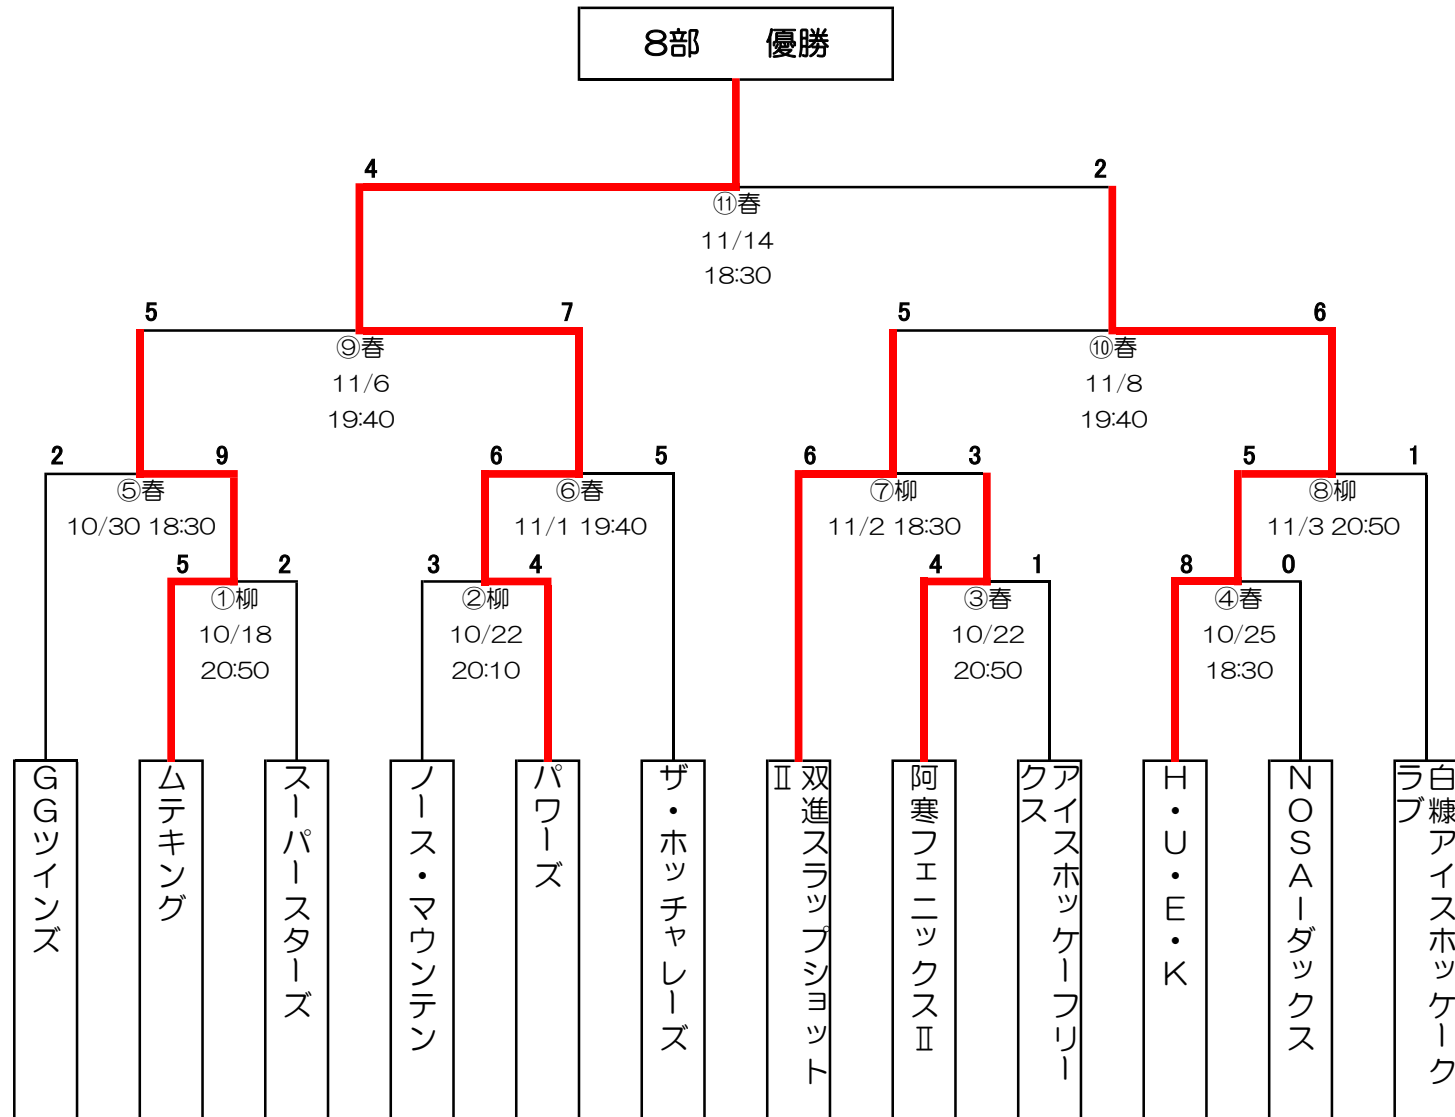

平成30年度 釧路市教育長杯アイスホッケー大会

1部

	釧路東部ブレイズ	釧路厚生社 IHC	SK 釧路	北海エクスプレス	勝点	得失点	順位
釧路東部ブレイズ		①春10/16 18:30 ●3-9	⑤春10/31 18:30 ○5-3	④春10/17 20:10 ○6-1	6	1	2
釧路厚生社 IHC	○9-3		③春10/17 18:30 ○9-5	⑥春10/31 20:10 ○4-2	9	12	1
SK 釧路	●3-5	●5-9		②春10/16 20:10 ○11-4	3	1	3
北海エクスプレス	●1-6	●2-4	●4-11		0	-14	4

平成30年度 釧路市教育長杯アイスホッケー大会

2部

平成30年度 釧路市教育長杯アイスホッケー大会

3部

平成30年度 釧路市教育長杯アイスホッケー大会

4部

平成30年度 釧路市教育長杯アイスホッケー大会

5部

平成30年度 釧路市教育長杯アイスホッケー大会

6部

平成30年度 釧路市教育長杯アイスホッケー大会

7部

平成30年度 釧路市教育長杯アイスホッケー大会

8部

平成30年度 釧路市教育長杯アイスホッケー大会

9部A

	釧路ベアーズ	Daishin	勝点	得失点	順位
釧路ベアーズ		①柳10/22 18:30 0-3	0	-8	2
Daishin	②春11/7 18:30 5-0		6	8	1

9部B