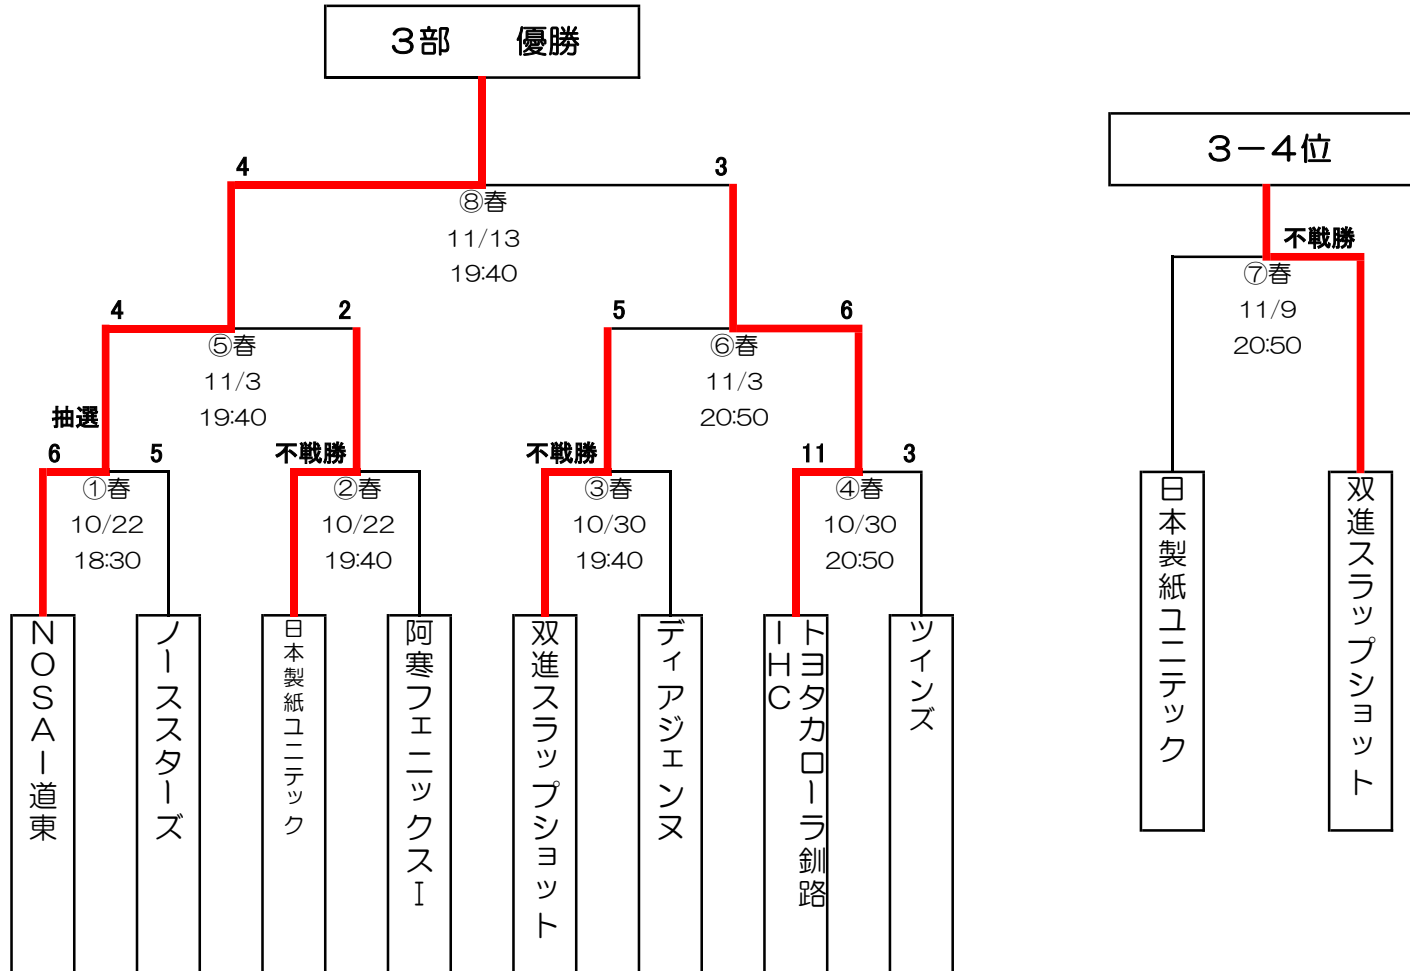

平成30年度 釧路市教育長杯アイスホッケー大会

1部

	釧路東部ブレイズ	釧路厚生社 IHC	SK 釧路	北海エクスプレス	勝点	得失点	順位
釧路東部ブレイズ		①春10/16 18:30 ●3-9	⑤春10/31 18:30 ○5-3	④春10/17 20:10 ○6-1	6	1	2
釧路厚生社 IHC	○9-3		③春10/17 18:30 ○9-5	⑥春10/31 20:10 ○4-2	9	12	1
SK 釧路	●3-5	●5-9		②春10/16 20:10 ○11-4	3	1	3
北海エクスプレス	●1-6	●2-4	●4-11		0	-14	4

平成30年度 釧路市教育長杯アイスホッケー大会

2部

平成30年度 釧路市教育長杯アイスホッケー大会

3部

平成30年度 釧路市教育長杯アイスホッケー大会

4部

平成30年度 釧路市教育長杯アイスホッケー大会

5部

	釧路ベアーズ	Daishin	勝点	得失点	順位
釧路ベアーズ		①柳10/22 18:30 0-3	0	-8	2
Daishin	②春11/7 18:30 5-0		6	8	1

9部B