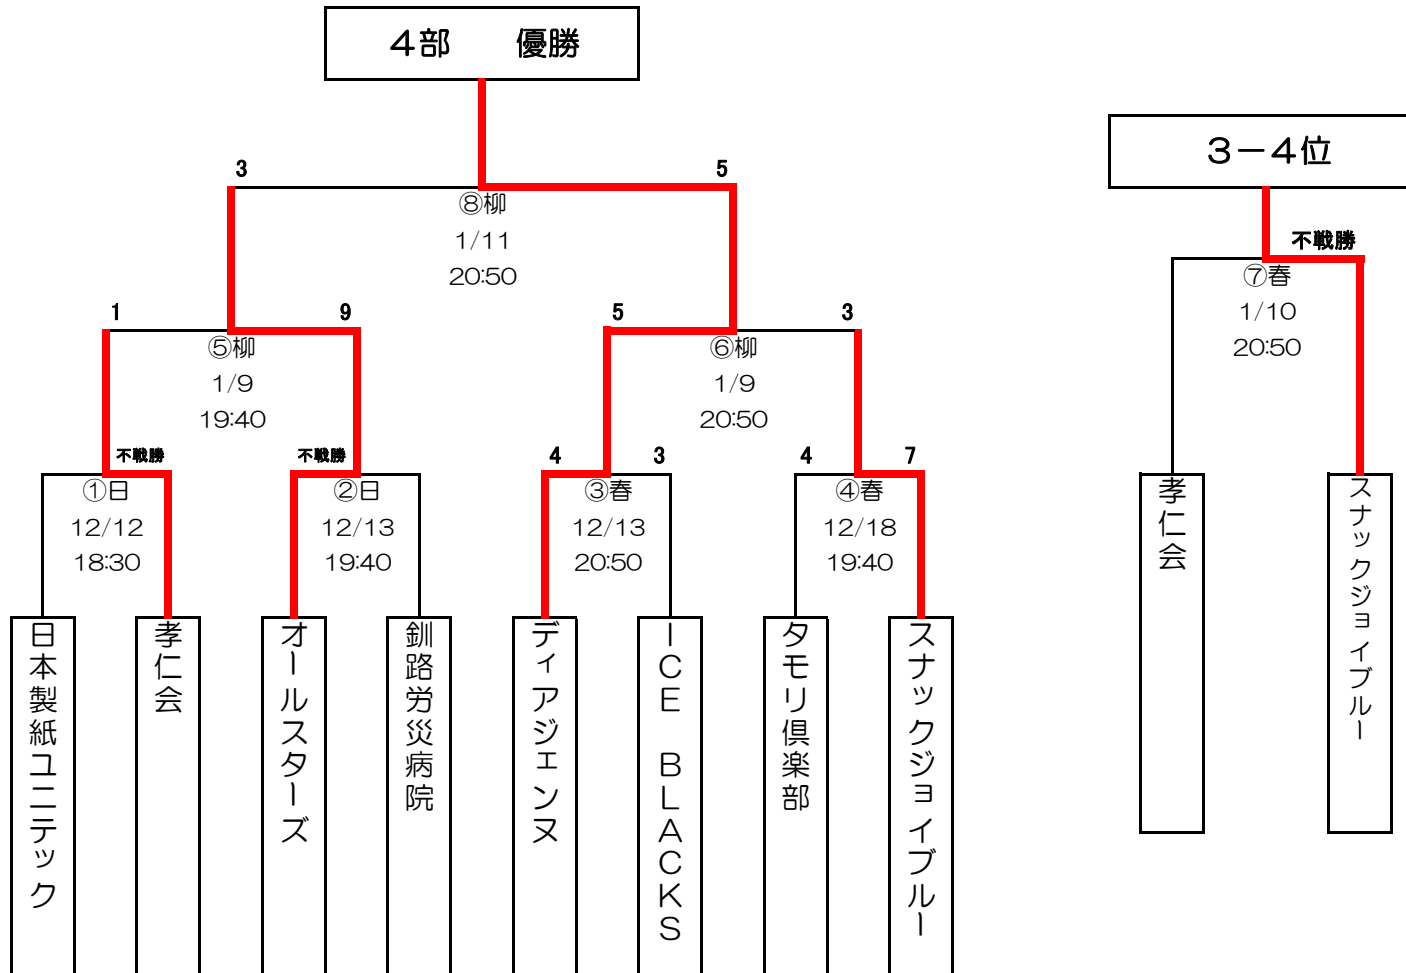

平成29年度 釧路市冬季体育祭アイスホッケー大会

2部

平成29年度 釧路市冬季体育祭アイスホッケー大会

3部

平成29年度 釧路市冬季体育祭アイスホッケー大会

4部

平成29年度 釧路市冬季体育祭アイスホッケー大会

5部

平成29年度 釧路市冬季体育祭アイスホッケー大会

6部