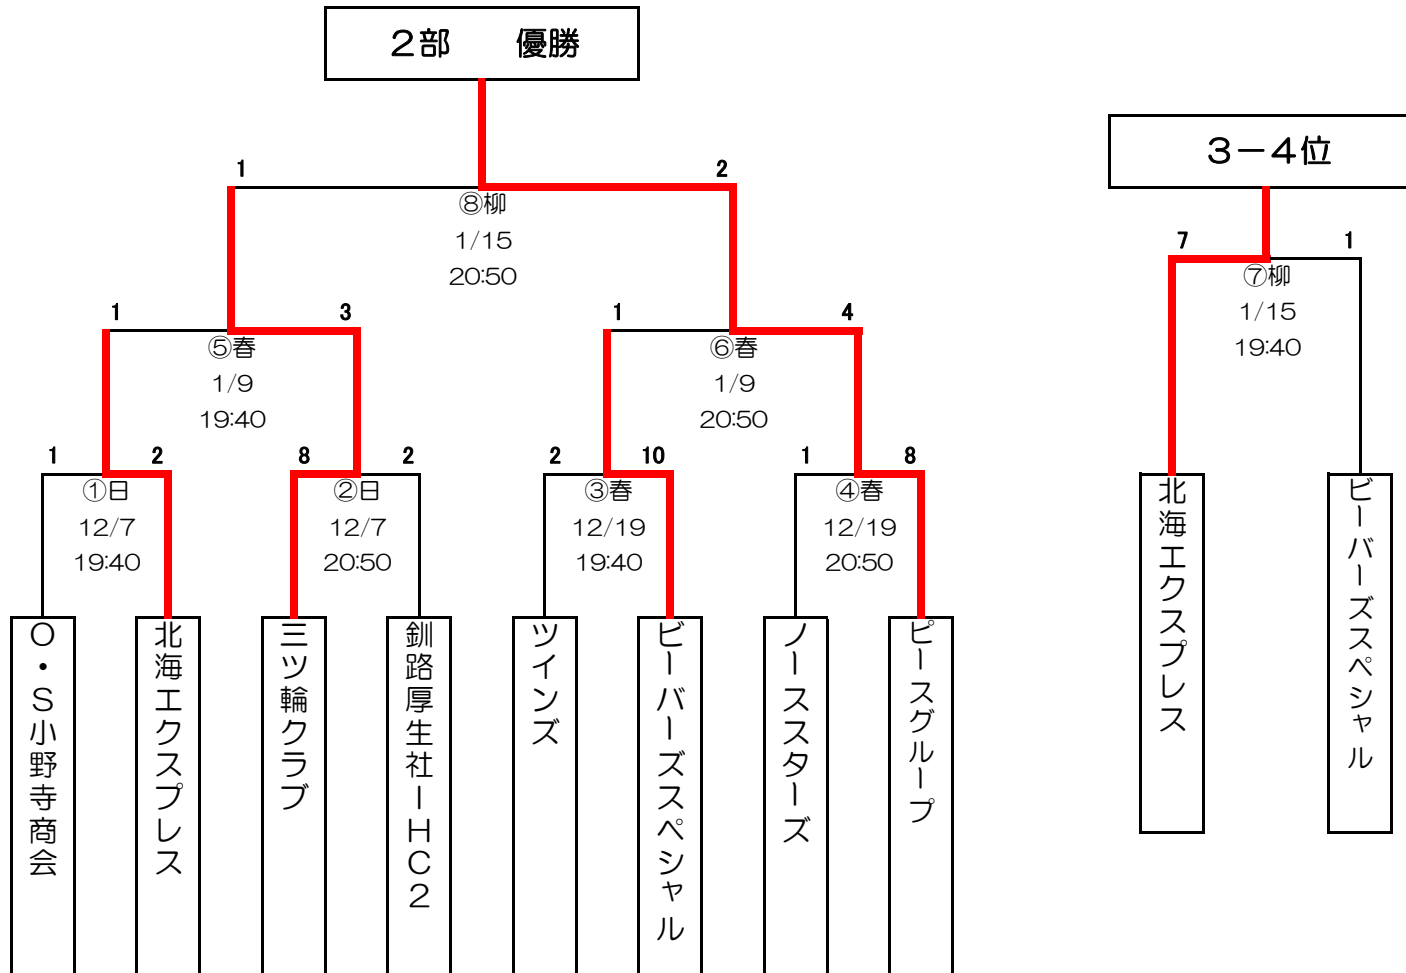

平成29年度 釧路市冬季体育祭アイスホッケー大会

1部

	釧路厚生社 IHC	釧路東部ブレイズ	PAL	SK 釧路	勝点	得失点	順位
釧路厚生社 IHC		①春12/5 18:30 ○8-1	⑤春12/11 18:30 ○15-0	④春12/6 20:10 ○9-1	9	30	1
釧路東部ブレイズ	●1-8		③春12/6 18:30 ○10-0	⑥春12/11 20:10 ●2-4	3	1	3
PAL	●0-15	●0-10		②春12/5 20:10 ●0-9	0	-34	4
SK 釧路	●1-9	○4-2	○9-0		6	3	2

平成29年度 釧路市冬季体育祭アイスホッケー大会

2部

平成29年度 釧路市冬季体育祭アイスホッケー大会

3部

平成29年度 釧路市冬季体育祭アイスホッケー大会

4部

平成29年度 釧路市冬季体育祭アイスホッケー大会

5部