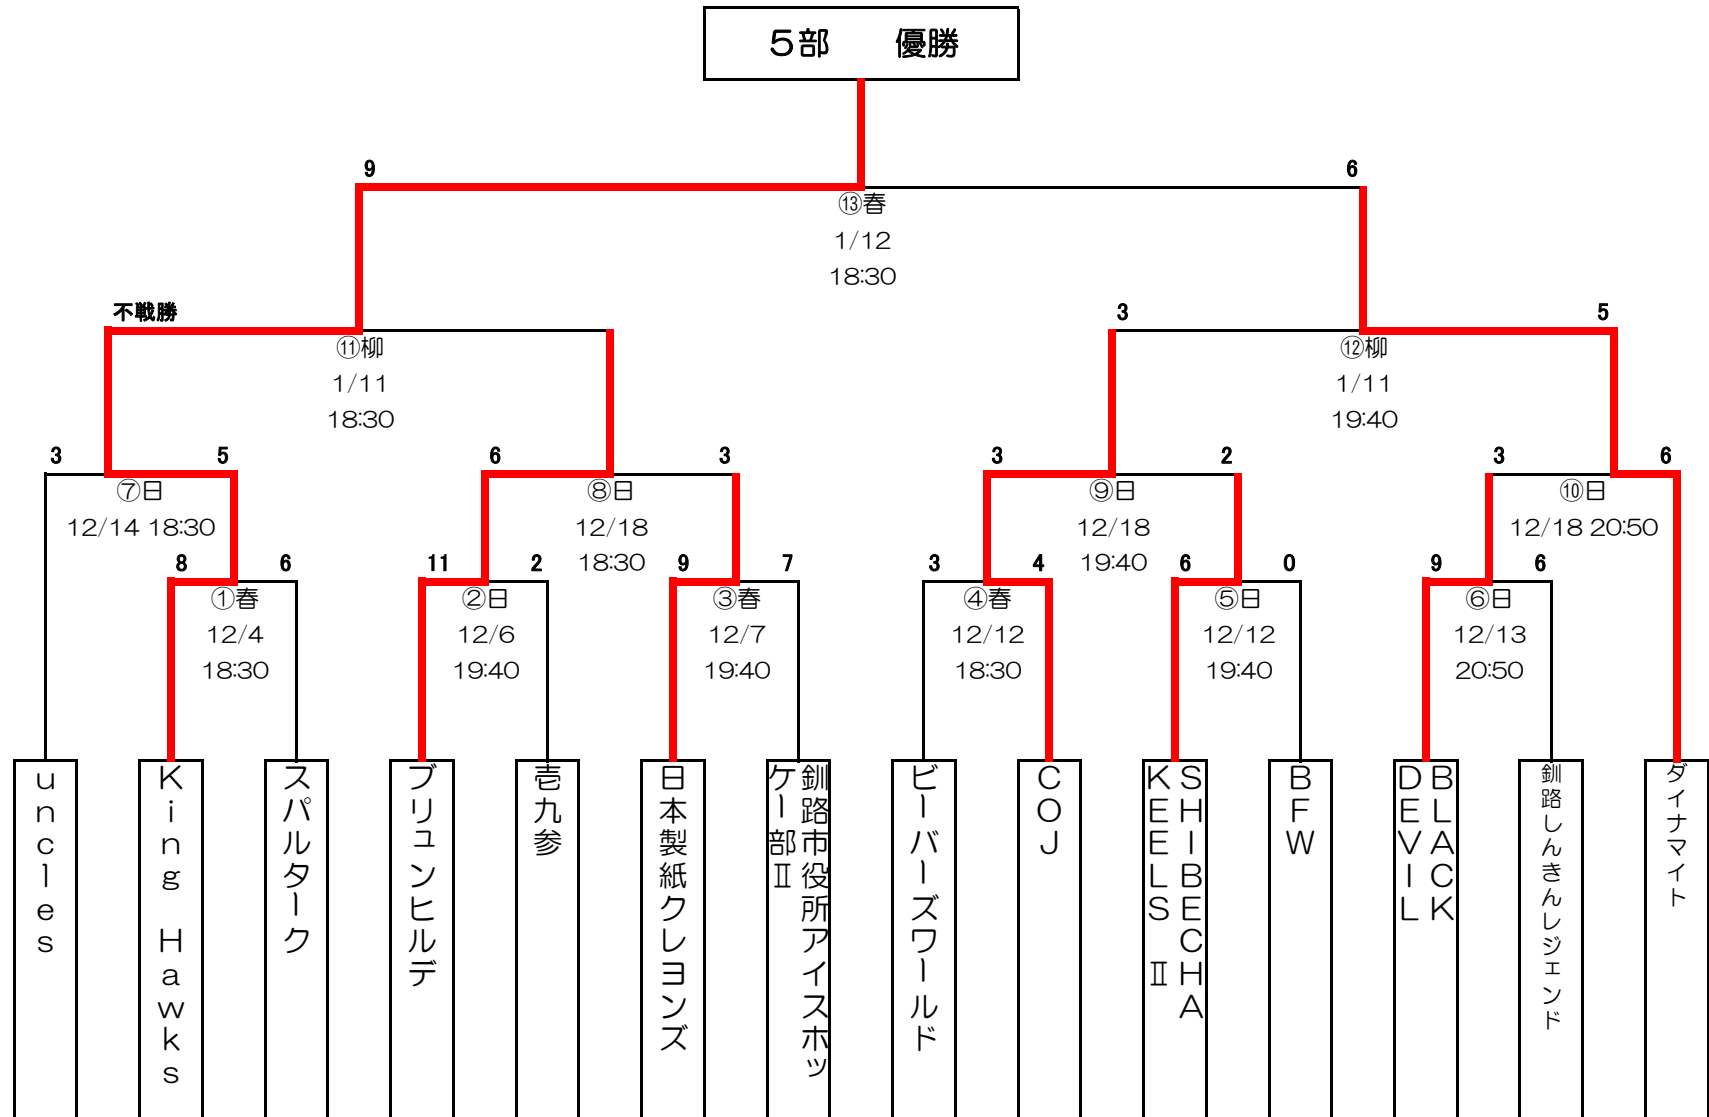

平成29年度 釧路市冬季体育祭アイスホッケー大会

1部

	釧路厚生社 IHC	釧路東部ブレイズ	PAL	SK 釧路	勝点	得失点	順位
釧路厚生社 IHC		①春12/5 18:30 ○8-1	⑤春12/11 18:30 ○15-0	④春12/6 20:10 ○9-1	9	30	1
釧路東部ブレイズ	●1-8		③春12/6 18:30 ○10-0	⑥春12/11 20:10 ●2-4	3	1	3
PAL	●0-15	●0-10		②春12/5 20:10 ●0-9	0	-34	4
SK 釧路	●1-9	○4-2	○9-0		6	3	2

平成29年度 釧路市冬季体育祭アイスホッケー大会

2部

平成29年度 釧路市冬季体育祭アイスホッケー大会

3部

平成29年度 釧路市冬季体育祭アイスホッケー大会

4部

平成29年度 釧路市冬季体育祭アイスホッケー大会

5部

平成29年度 釧路市冬季体育祭アイスホッケー大会

6部

# 平成29年度 釧路市冬季体育祭アイスホッケー大会