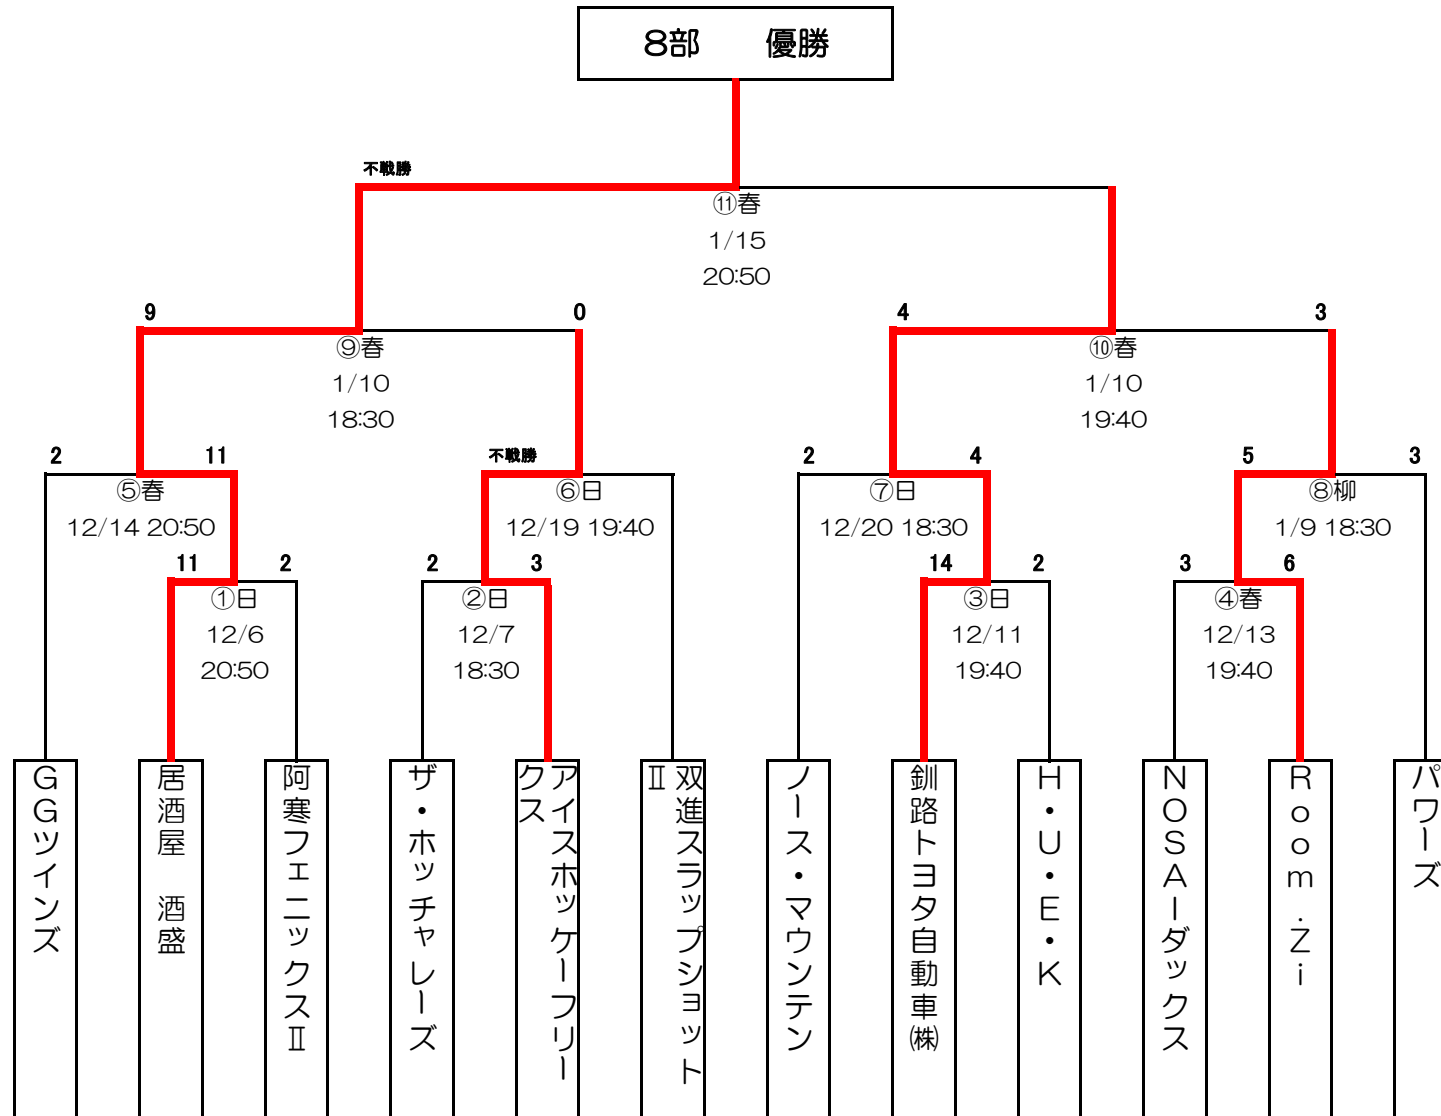

平成29年度 釧路市冬季体育祭アイスホッケー大会

8部