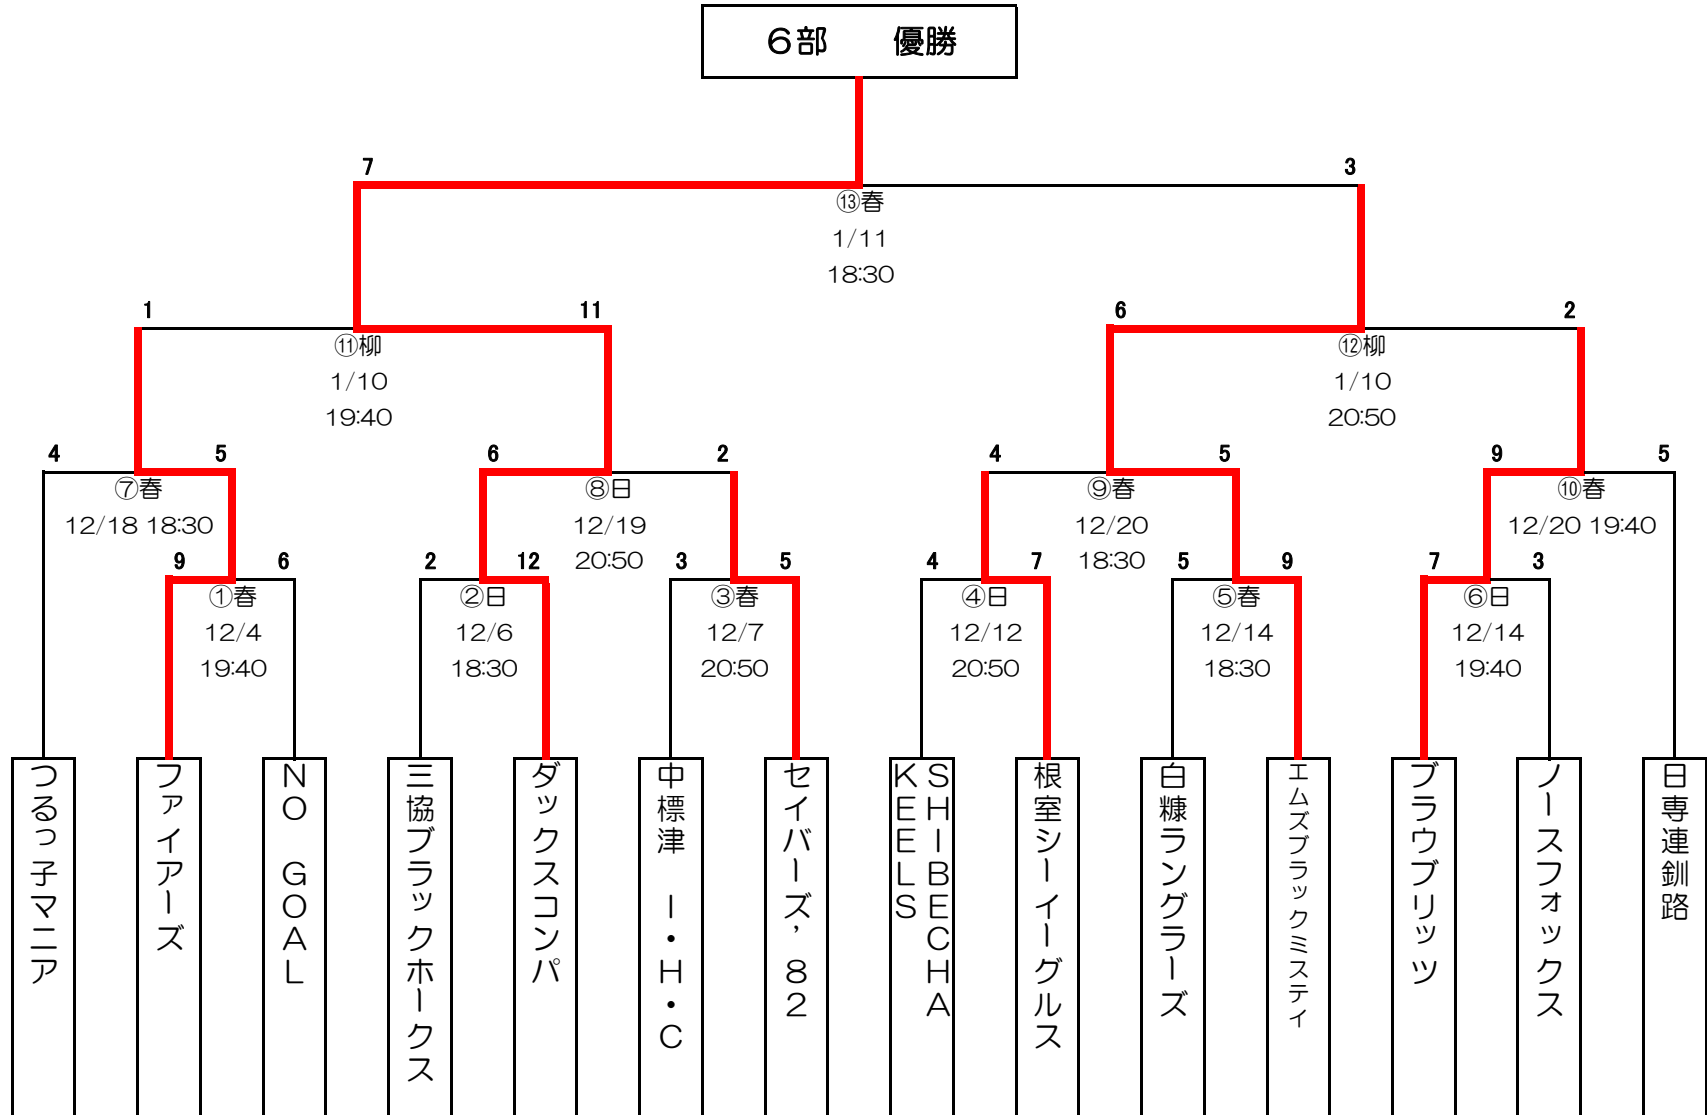

平成29年度 釧路市冬季体育祭アイスホッケー大会

1部

	釧路厚生社 IHC	釧路東部ブレイズ	PAL	SK 釧路	勝点	得失点	順位
釧路厚生社 IHC		①春12/5 18:30 ○8-1	⑤春12/11 18:30 ○15-0	④春12/6 20:10 ○9-1	9	30	1
釧路東部ブレイズ	●1-8		③春12/6 18:30 ○10-0	⑥春12/11 20:10 ●2-4	3	1	3
PAL	●0-15	●0-10		②春12/5 20:10 ●0-9	0	-34	4
SK 釧路	●1-9	○4-2	○9-0		6	3	2

平成29年度 釧路市冬季体育祭アイスホッケー大会

2部

平成29年度 釧路市冬季体育祭アイスホッケー大会

3部

平成29年度 釧路市冬季体育祭アイスホッケー大会

4部

平成29年度 釧路市冬季体育祭アイスホッケー大会

5部

平成29年度 釧路市冬季体育祭アイスホッケー大会

6部

# 平成29年度 釧路市冬季体育祭アイスホッケー大会