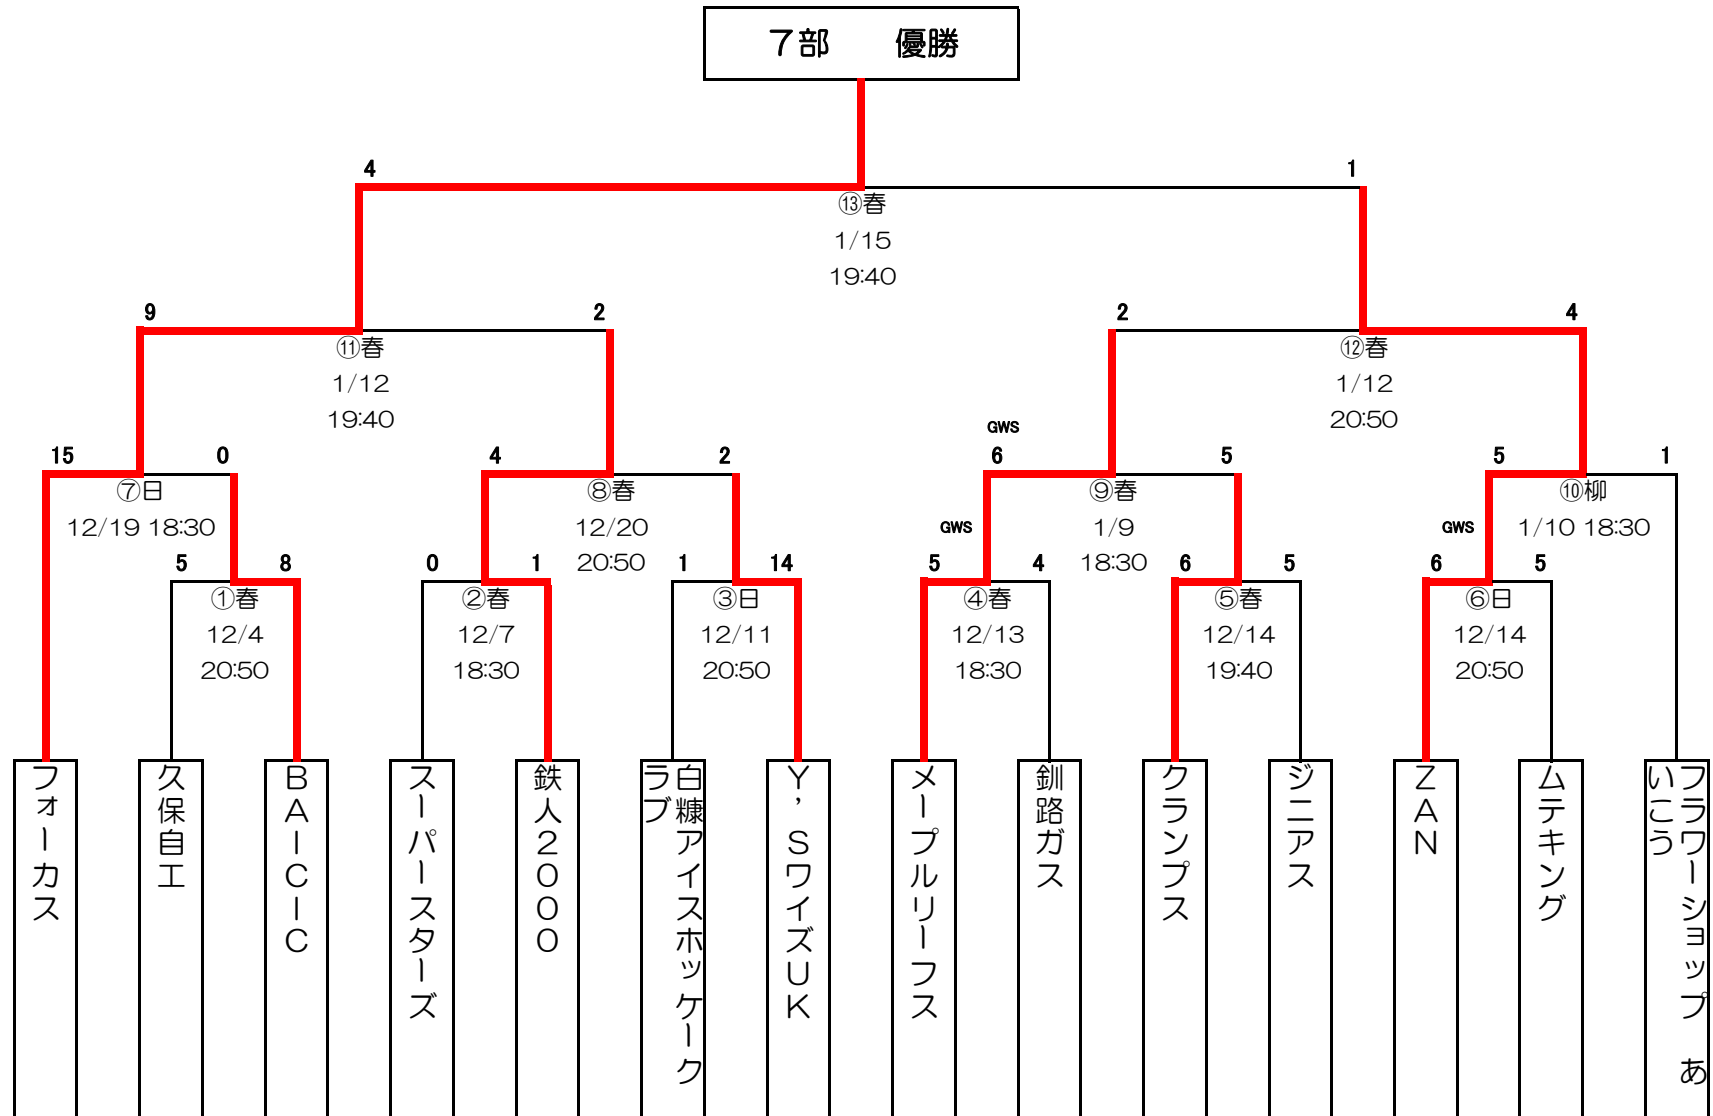

平成29年度 釧路市冬季体育祭アイスホッケー大会

7部