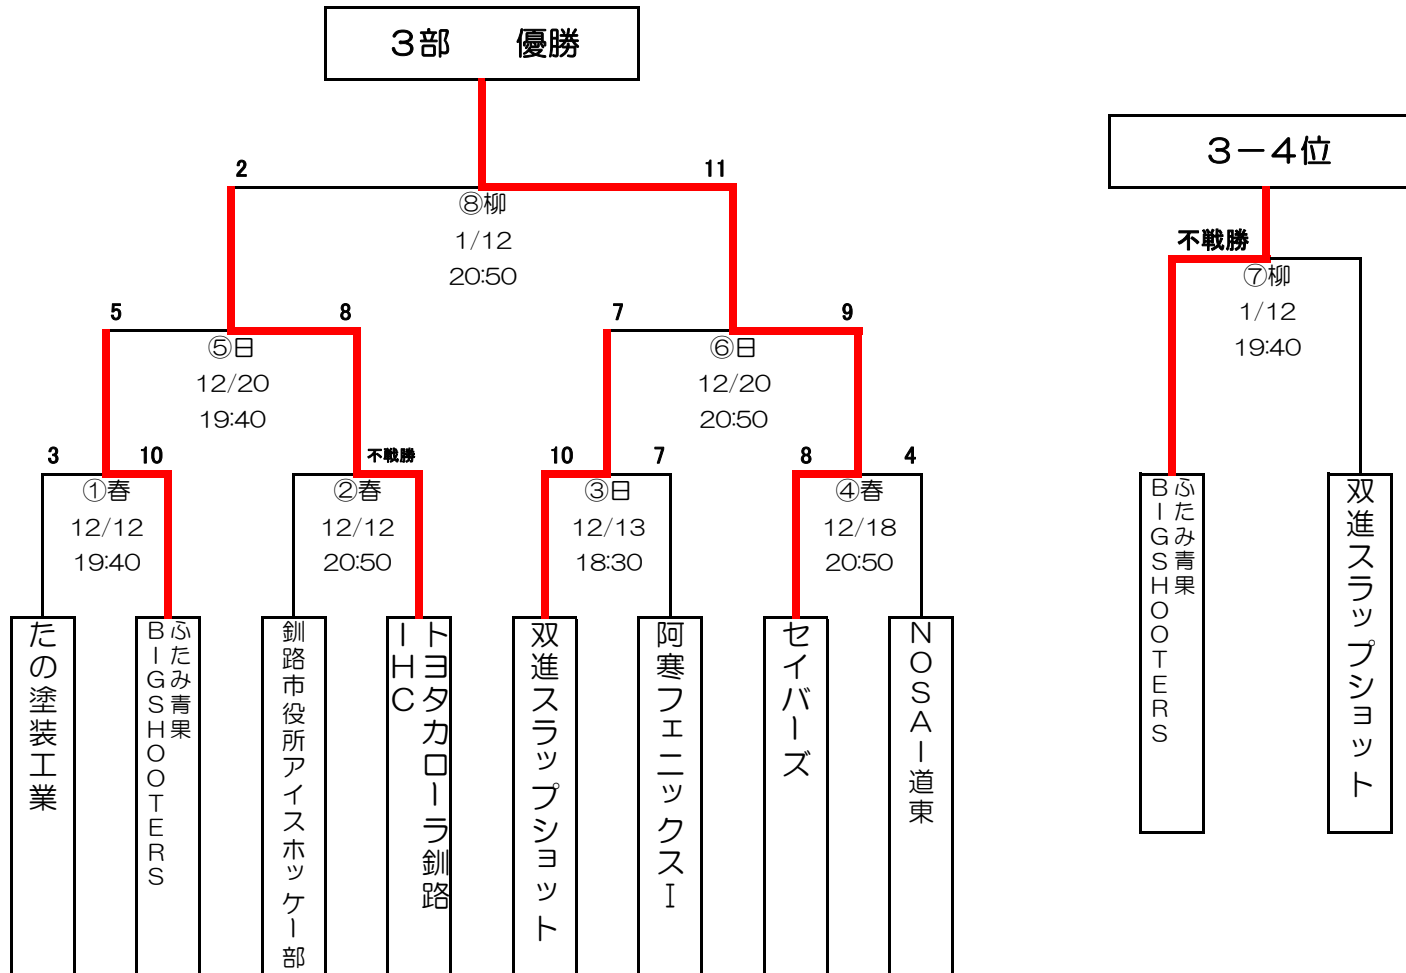

平成29年度 釧路市冬季体育祭アイスホッケー大会

1部

	釧路厚生社 IHC	釧路東部ブレイズ	PAL	SK 釧路	勝点	得失点	順位
釧路厚生社 IHC		①春12/5 18:30 ○8-1	⑤春12/11 18:30 ○15-0	④春12/6 20:10 ○9-1	9	30	1
釧路東部ブレイズ	●1-8		③春12/6 18:30 ○10-0	⑥春12/11 20:10 ●2-4	3	1	3
PAL	●0-15	●0-10		②春12/5 20:10 ●0-9	0	-34	4
SK 釧路	●1-9	○4-2	○9-0		6	3	2

平成29年度 釧路市冬季体育祭アイスホッケー大会

2部

平成29年度 釧路市冬季体育祭アイスホッケー大会

3部

平成29年度 釧路市冬季体育祭アイスホッケー大会

4部

平成29年度 釧路市冬季体育祭アイスホッケー大会

5部