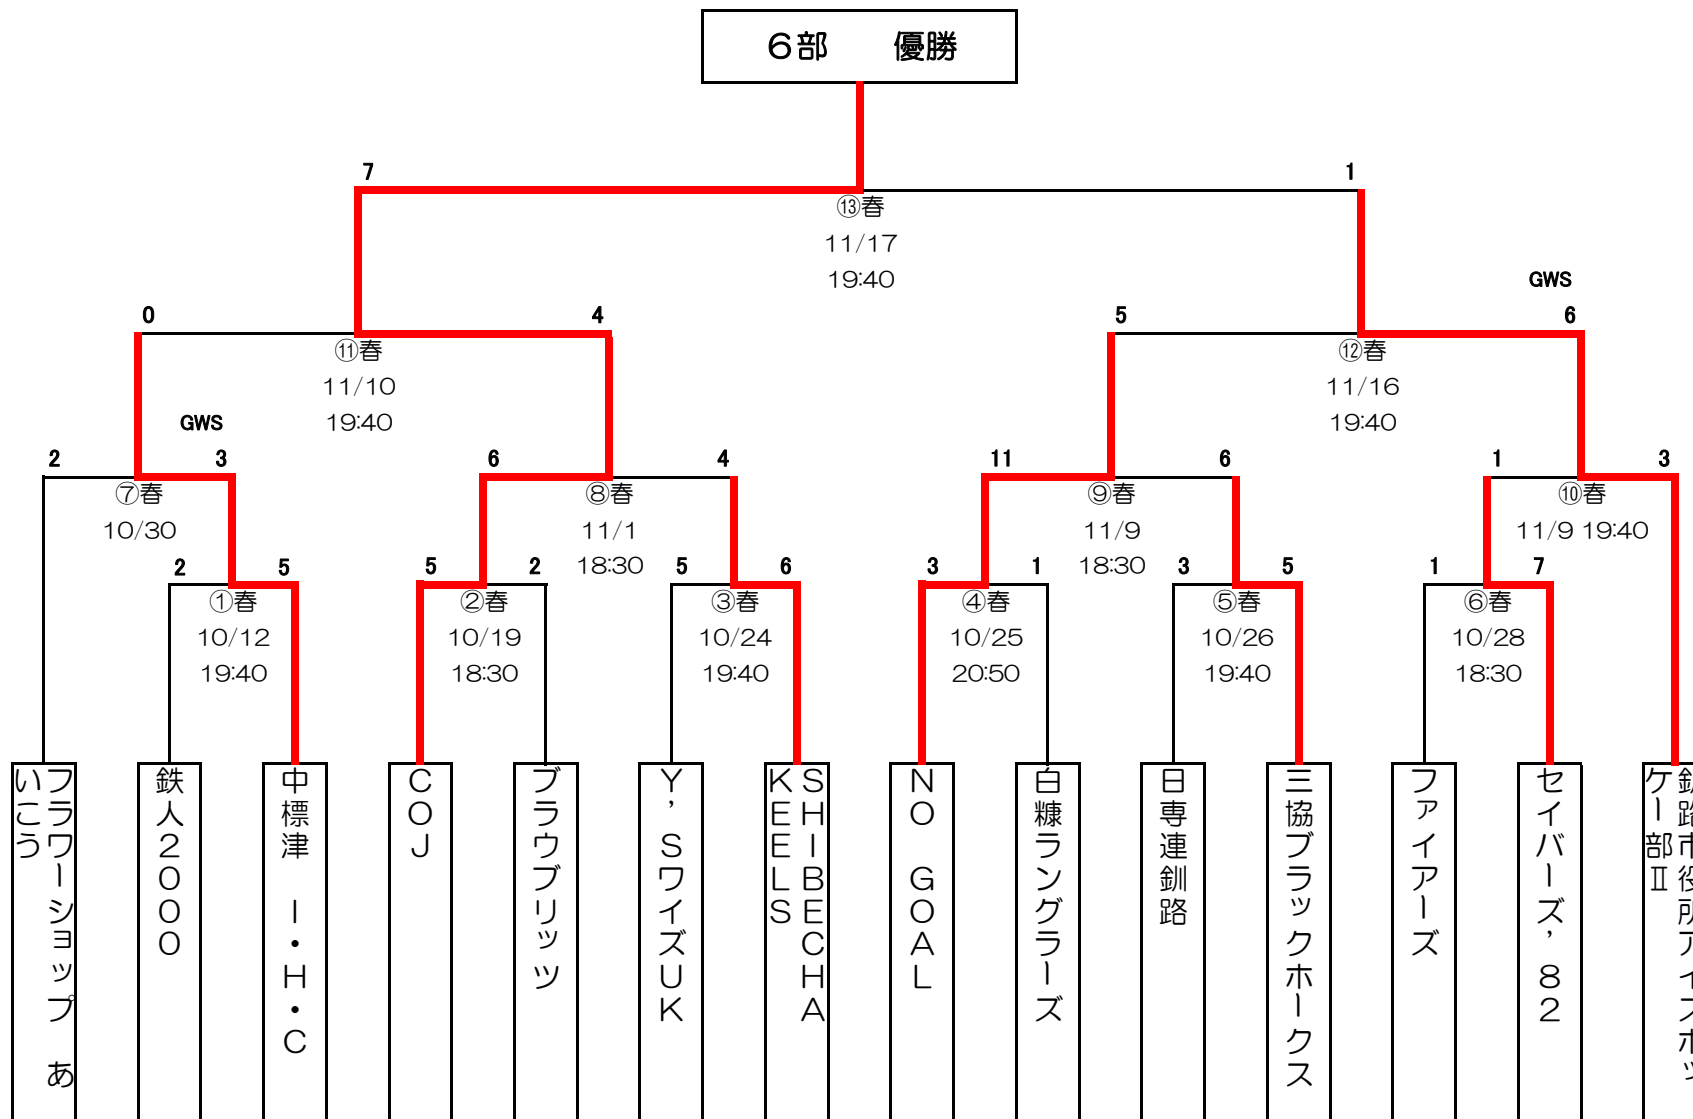

平成29年度 釧路市教育長杯アイスホッケー大会

6部