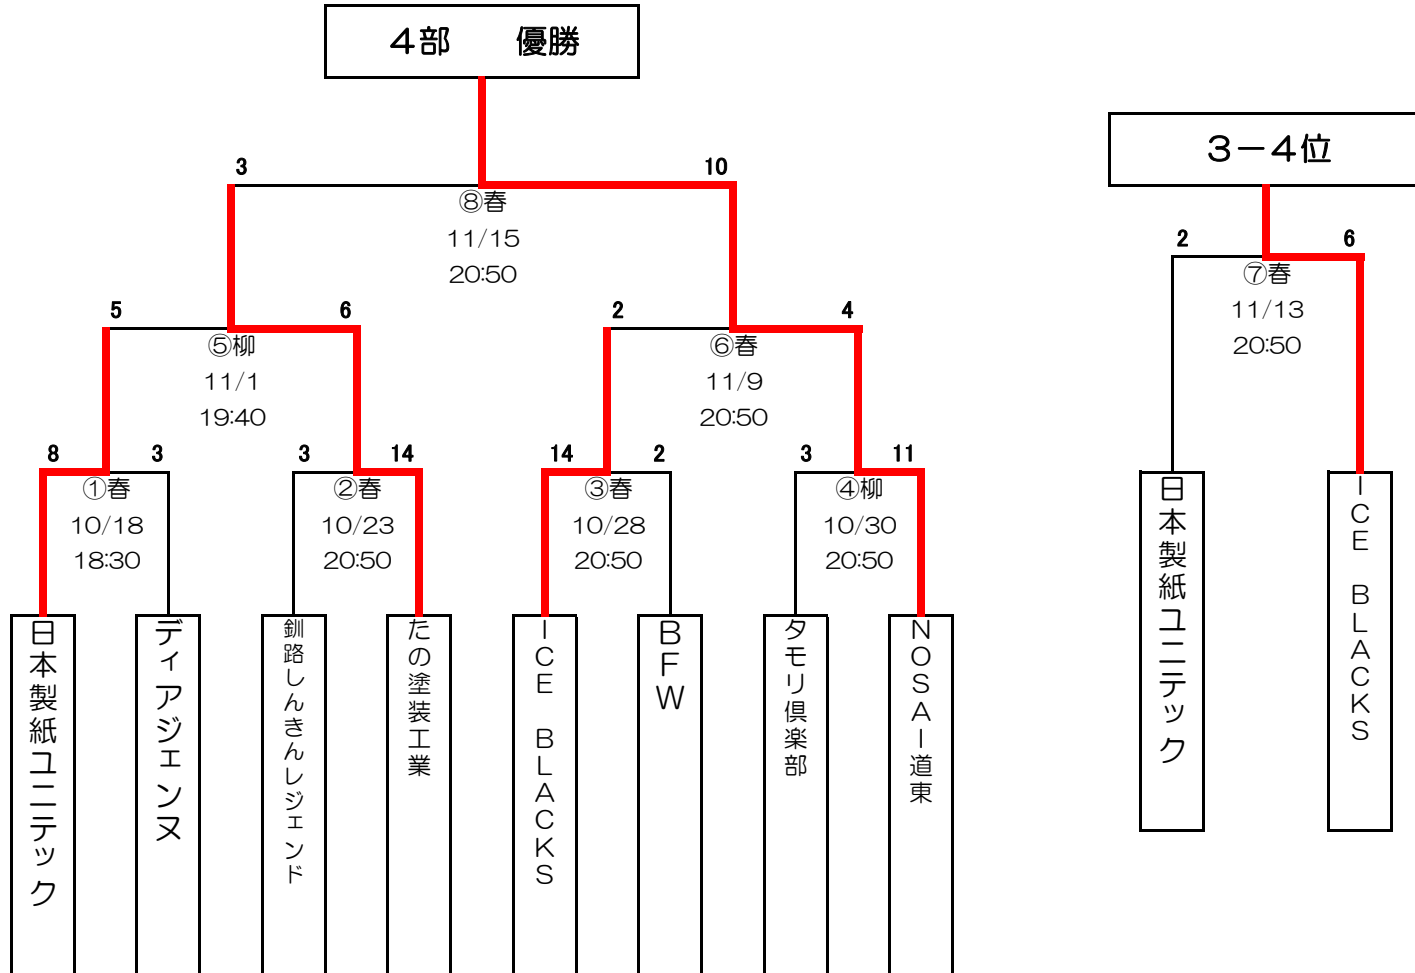

平成29年度 釧路市教育長杯アイスホッケー大会

1部

	釧路東部ブレイズ	釧路厚生社 IHC	SK 釧路	北海エクスプレス	勝点	得失点	順位
釧路東部ブレイズ		①春10/27 18:30 ●4-12	⑤春11/14 18:30 ○3-1	④春11/7 20:10 ○5-3	6	-4	2
釧路厚生社 IHC	○12-4		③春11/7 18:30 ○17-0	⑥春11/14 20:10 ○9-0	9	34	1
SK 釧路	●1-3	●0-17		②春10/27 20:10 ○6-5	3	-18	3
北海エクスプレス	●3-5	●0-9	●5-6		0	-12	4

平成29年度 釧路市教育長杯アイスホッケー大会

2部

平成29年度 釧路市教育長杯アイスホッケー大会

3部

平成29年度 釧路市教育長杯アイスホッケー大会

4部

平成29年度 釧路市教育長杯アイスホッケー大会

5部