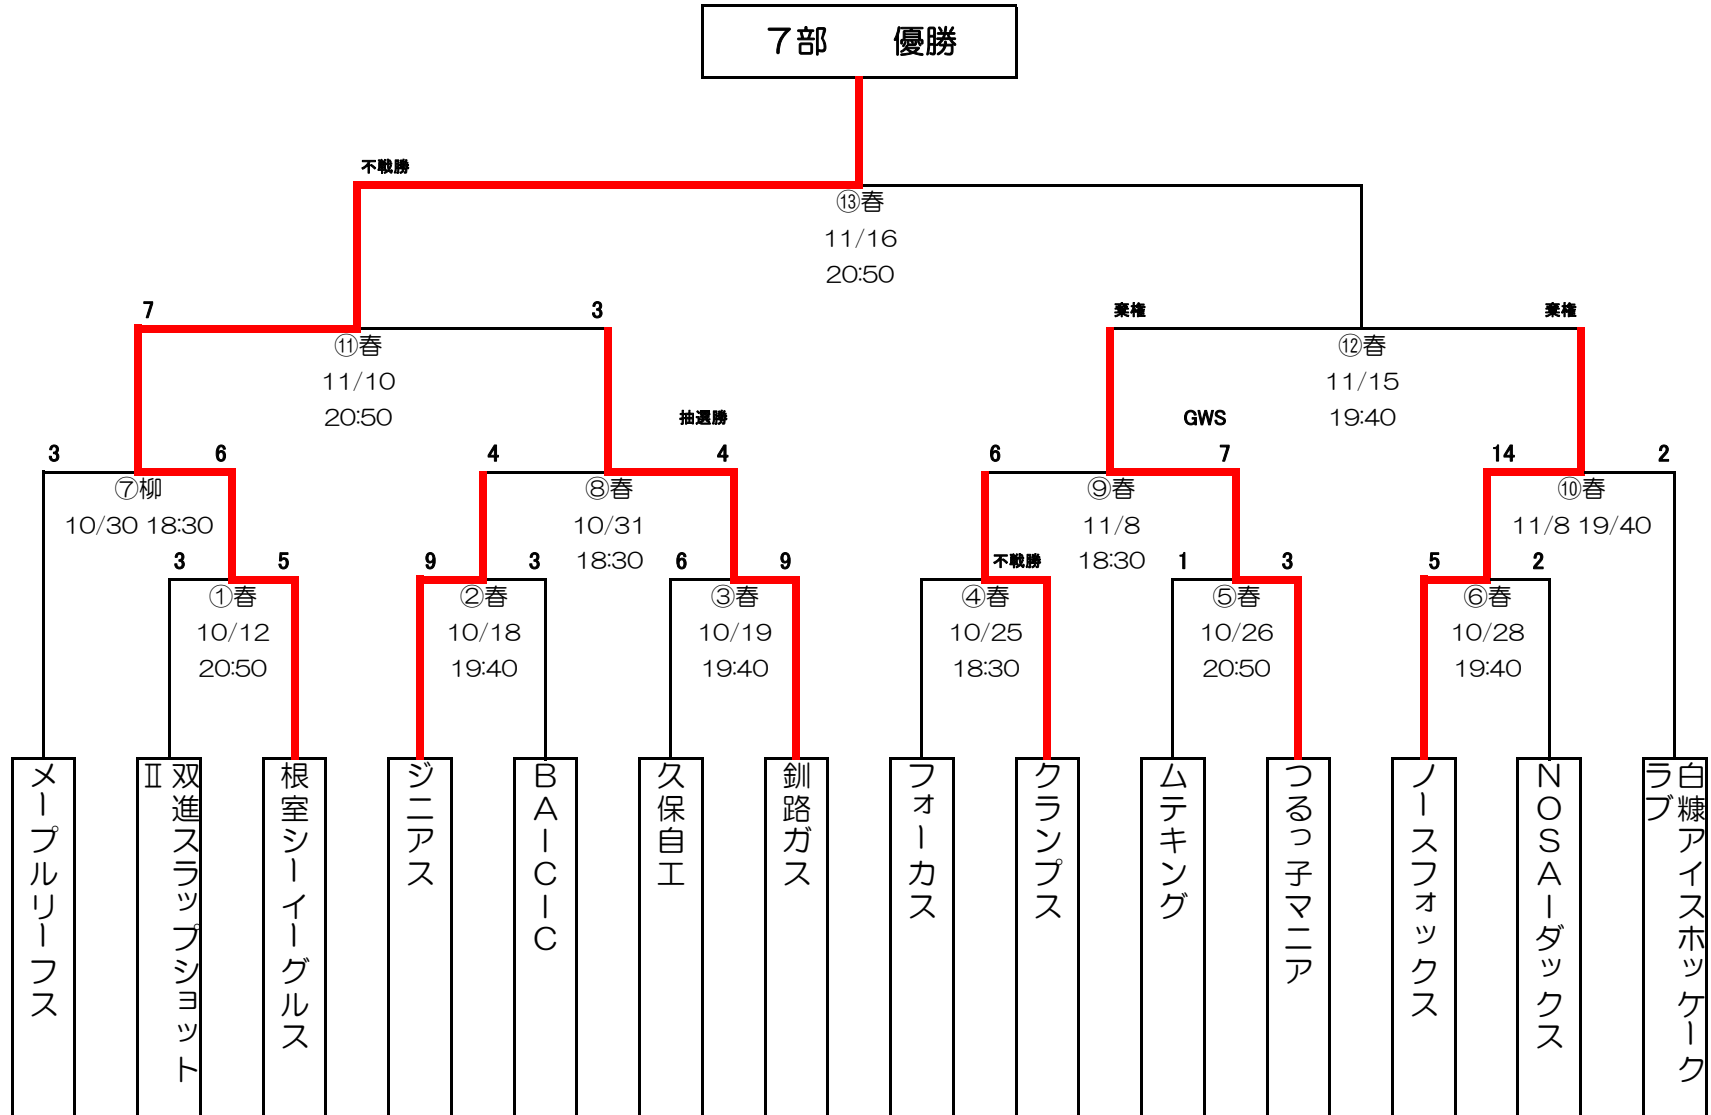

平成29年度 釧路市教育長杯アイスホッケー大会

7部