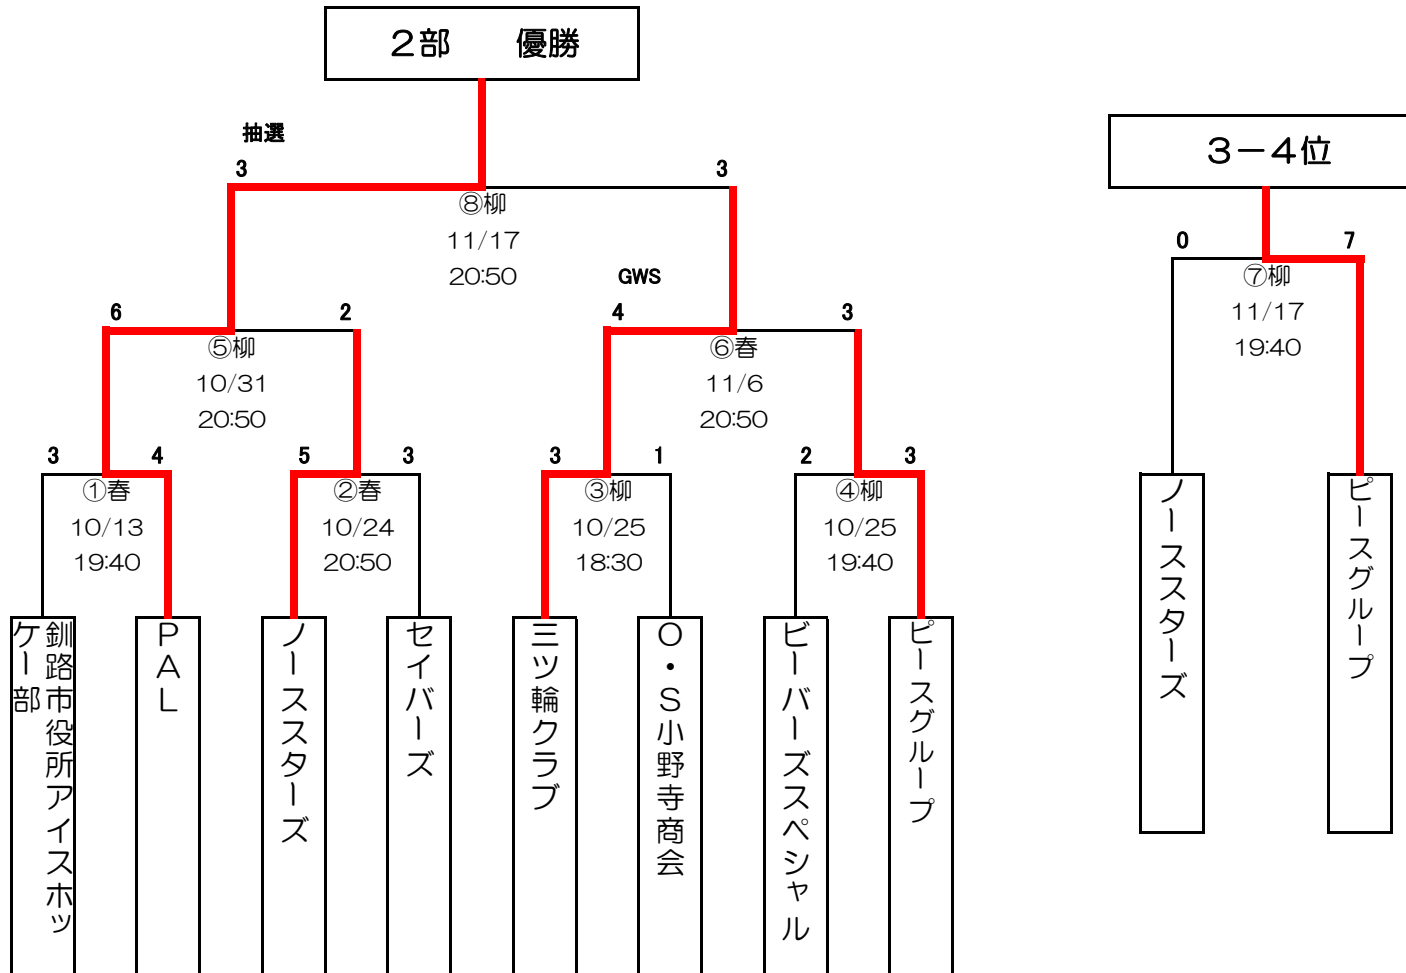

平成29年度 釧路市教育長杯アイスホッケー大会

1部

	釧路東部ブレイズ	釧路厚生社 IHC	SK 釧路	北海エクスプレス	勝点	得失点	順位
釧路東部ブレイズ		①春10/27 18:30 ●4-12	⑤春11/14 18:30 ○3-1	④春11/7 20:10 ○5-3	6	-4	2
釧路厚生社 IHC	○12-4		③春11/7 18:30 ○17-0	⑥春11/14 20:10 ○9-0	9	34	1
SK 釧路	●1-3	●0-17		②春10/27 20:10 ○6-5	3	-18	3
北海エクスプレス	●3-5	●0-9	●5-6		0	-12	4

平成29年度 釧路市教育長杯アイスホッケー大会

2部

平成29年度 釧路市教育長杯アイスホッケー大会

3部

平成29年度 釧路市教育長杯アイスホッケー大会

4部

平成29年度 釧路市教育長杯アイスホッケー大会

5部