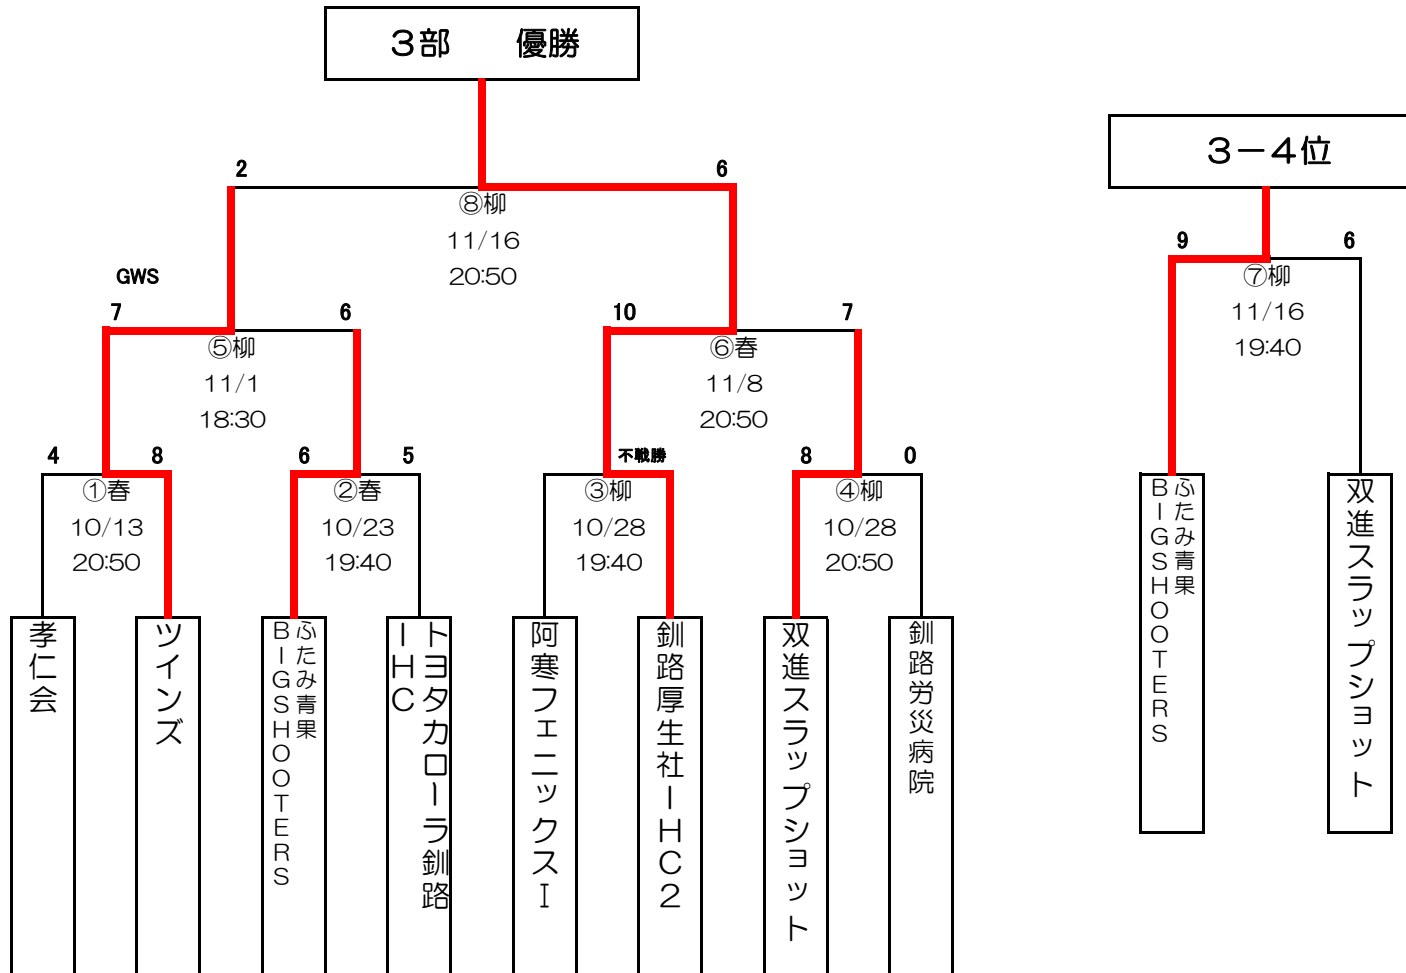

平成29年度 釧路市教育長杯アイスホッケー大会

1部

	釧路東部ブレイズ	釧路厚生社 IHC	SK 釧路	北海エクスプレス	勝点	得失点	順位
釧路東部ブレイズ		①春10/27 18:30 ●4-12	⑤春11/14 18:30 ○3-1	④春11/7 20:10 ○5-3	6	-4	2
釧路厚生社 IHC	○12-4		③春11/7 18:30 ○17-0	⑥春11/14 20:10 ○9-0	9	34	1
SK 釧路	●1-3	●0-17		②春10/27 20:10 ○6-5	3	-18	3
北海エクスプレス	●3-5	●0-9	●5-6		0	-12	4

平成29年度 釧路市教育長杯アイスホッケー大会

2部

平成29年度 釧路市教育長杯アイスホッケー大会

3部

平成29年度 釧路市教育長杯アイスホッケー大会

4部

平成29年度 釧路市教育長杯アイスホッケー大会

5部

	釧路ベアーズ	Daishin	勝点	得失点	順位
釧路ベアーズ		①春10/16 18:30 3-0	6	3	1
Daishin	②春10/17 18:30 1-5		0	0	2

9部B