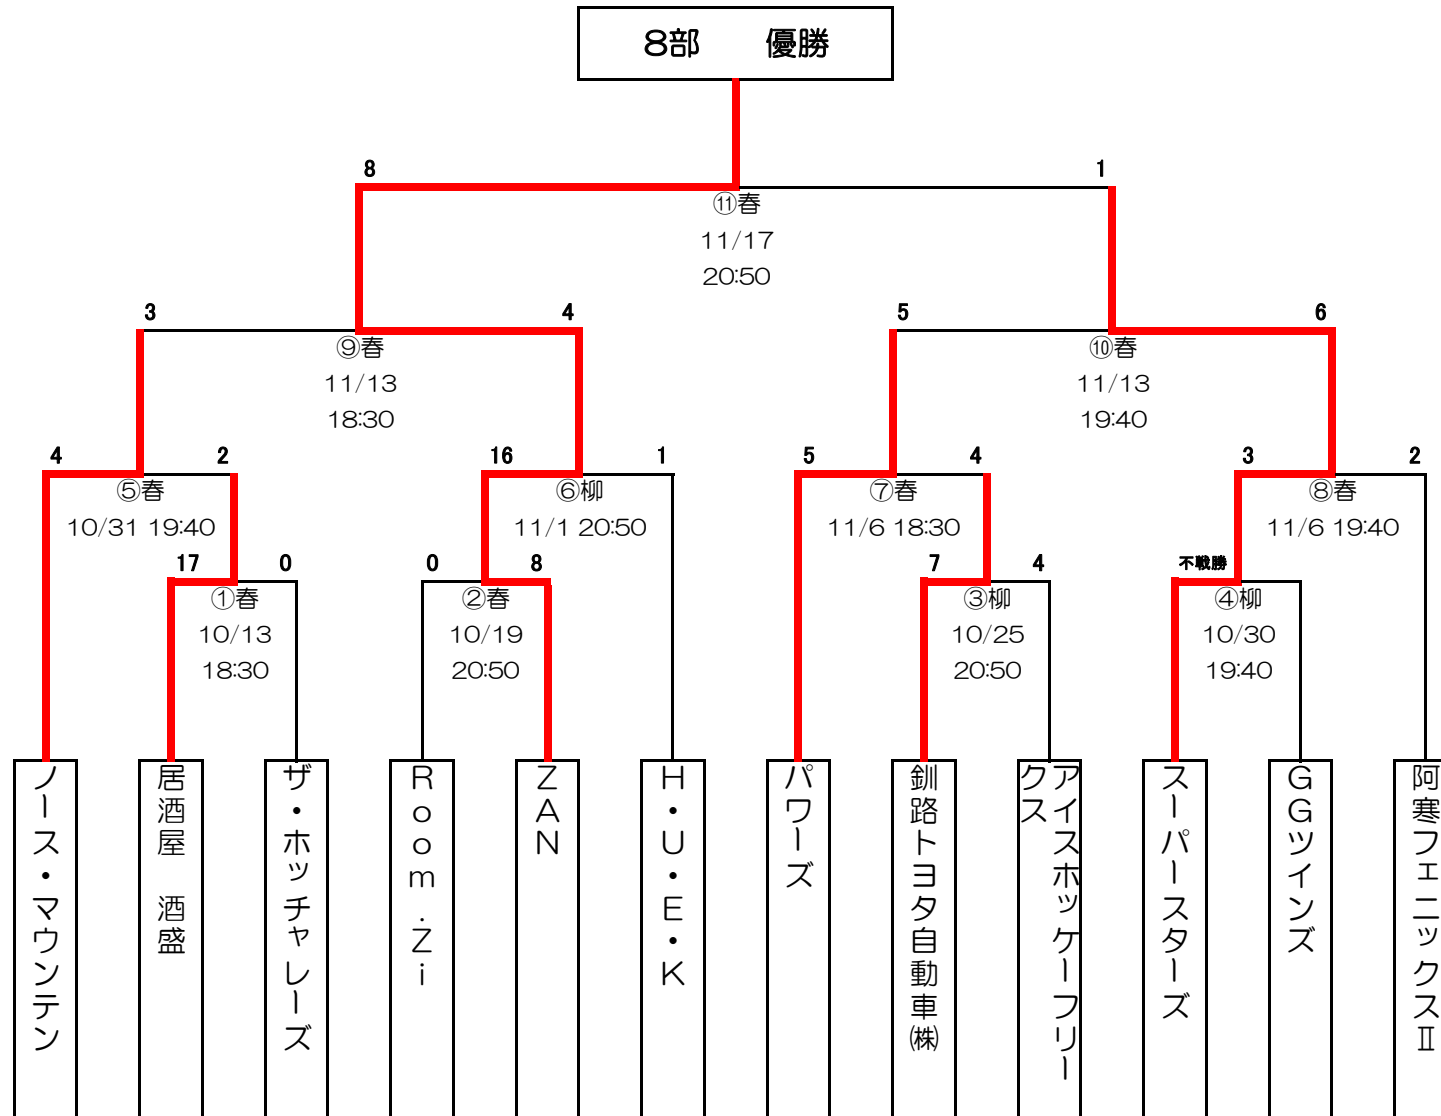

平成29年度 釧路市教育長杯アイスホッケー大会

2部

平成29年度 釧路市教育長杯アイスホッケー大会

3部

平成29年度 釧路市教育長杯アイスホッケー大会

4部

平成29年度 釧路市教育長杯アイスホッケー大会

5部

平成29年度 釧路市教育長杯アイスホッケー大会

6部

平成29年度 釧路市教育長杯アイスホッケー大会

7部

平成29年度 釧路市教育長杯アイスホッケー大会

8部

平成29年度 釧路市教育長杯アイスホッケー大会

9部A