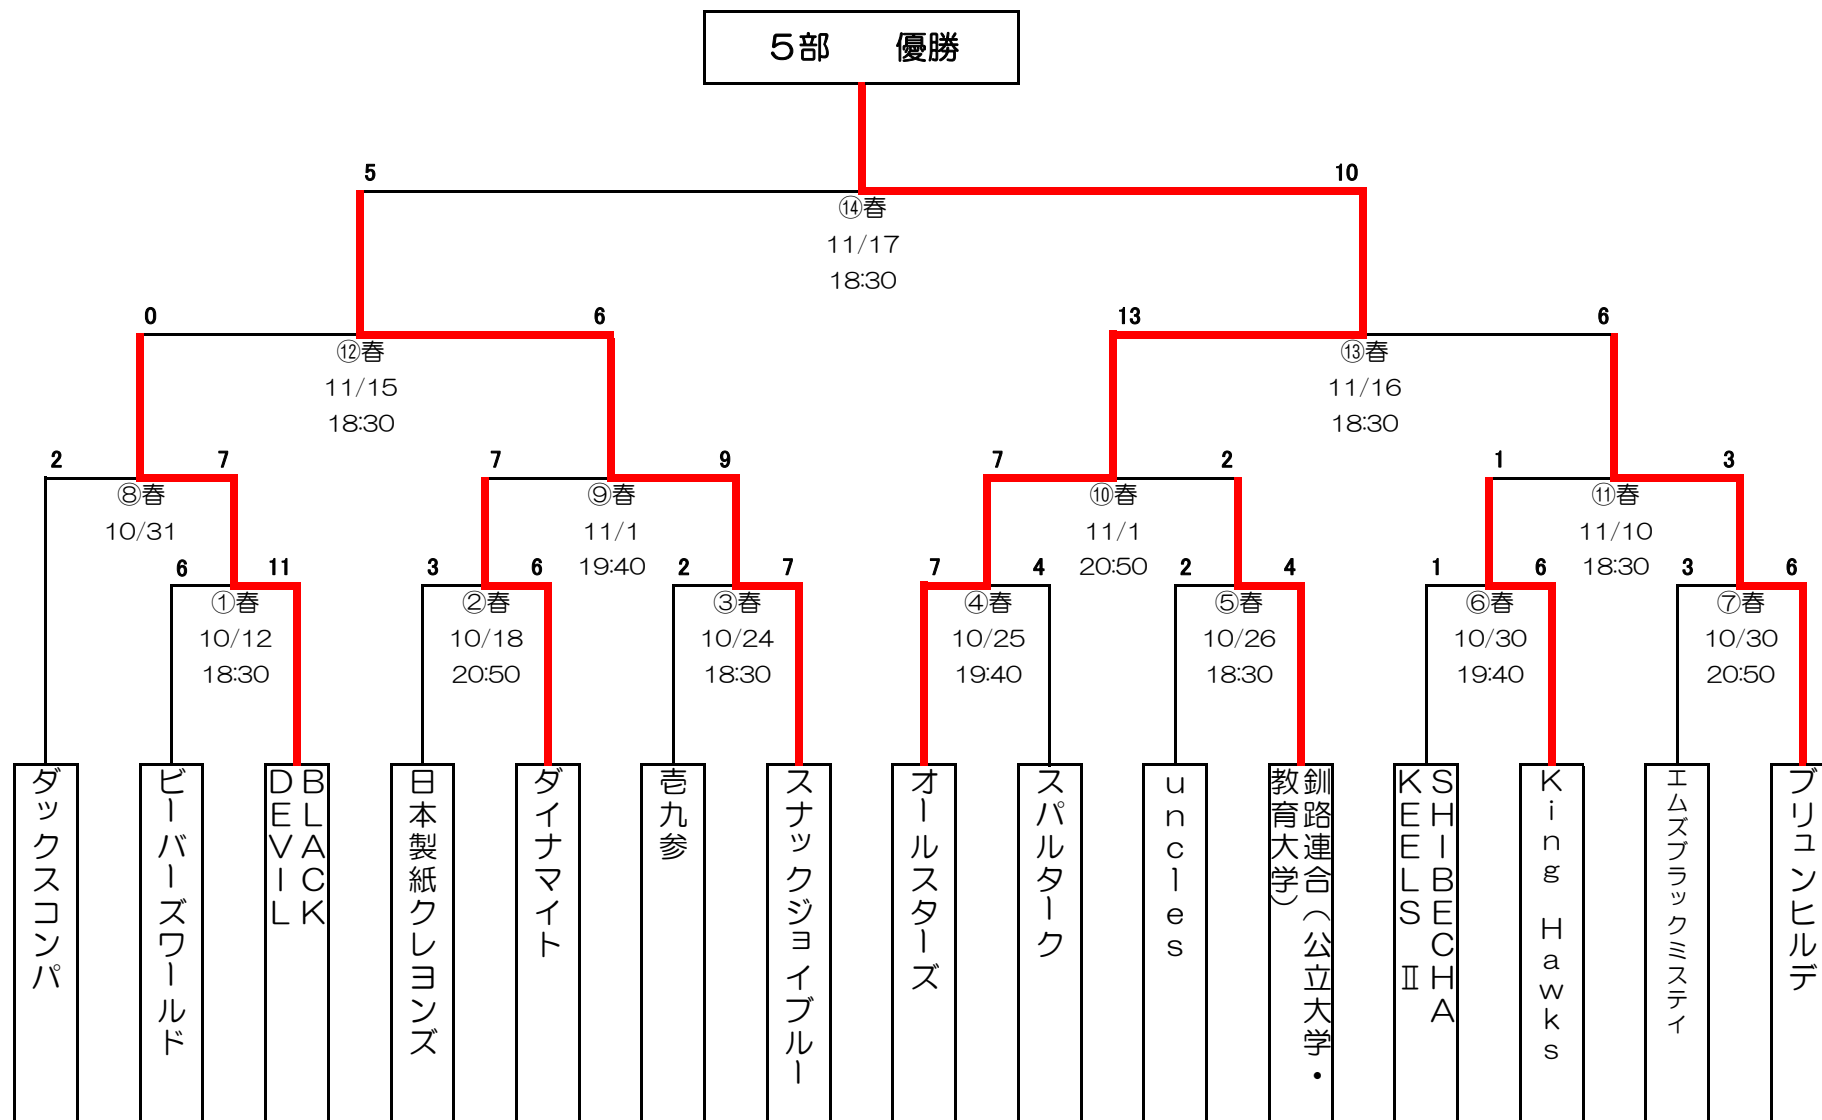

平成29年度 釧路市教育長杯アイスホッケー大会

1部

	釧路東部ブレイズ	釧路厚生社 IHC	SK 釧路	北海エクスプレス	勝点	得失点	順位
釧路東部ブレイズ		①春10/27 18:30 ●4-12	⑤春11/14 18:30 ○3-1	④春11/7 20:10 ○5-3	6	-4	2
釧路厚生社 IHC	○12-4		③春11/7 18:30 ○17-0	⑥春11/14 20:10 ○9-0	9	34	1
SK 釧路	●1-3	●0-17		②春10/27 20:10 ○6-5	3	-18	3
北海エクスプレス	●3-5	●0-9	●5-6		0	-12	4

平成29年度 釧路市教育長杯アイスホッケー大会

2部

平成29年度 釧路市教育長杯アイスホッケー大会

3部

平成29年度 釧路市教育長杯アイスホッケー大会

4部

平成29年度 釧路市教育長杯アイスホッケー大会

5部