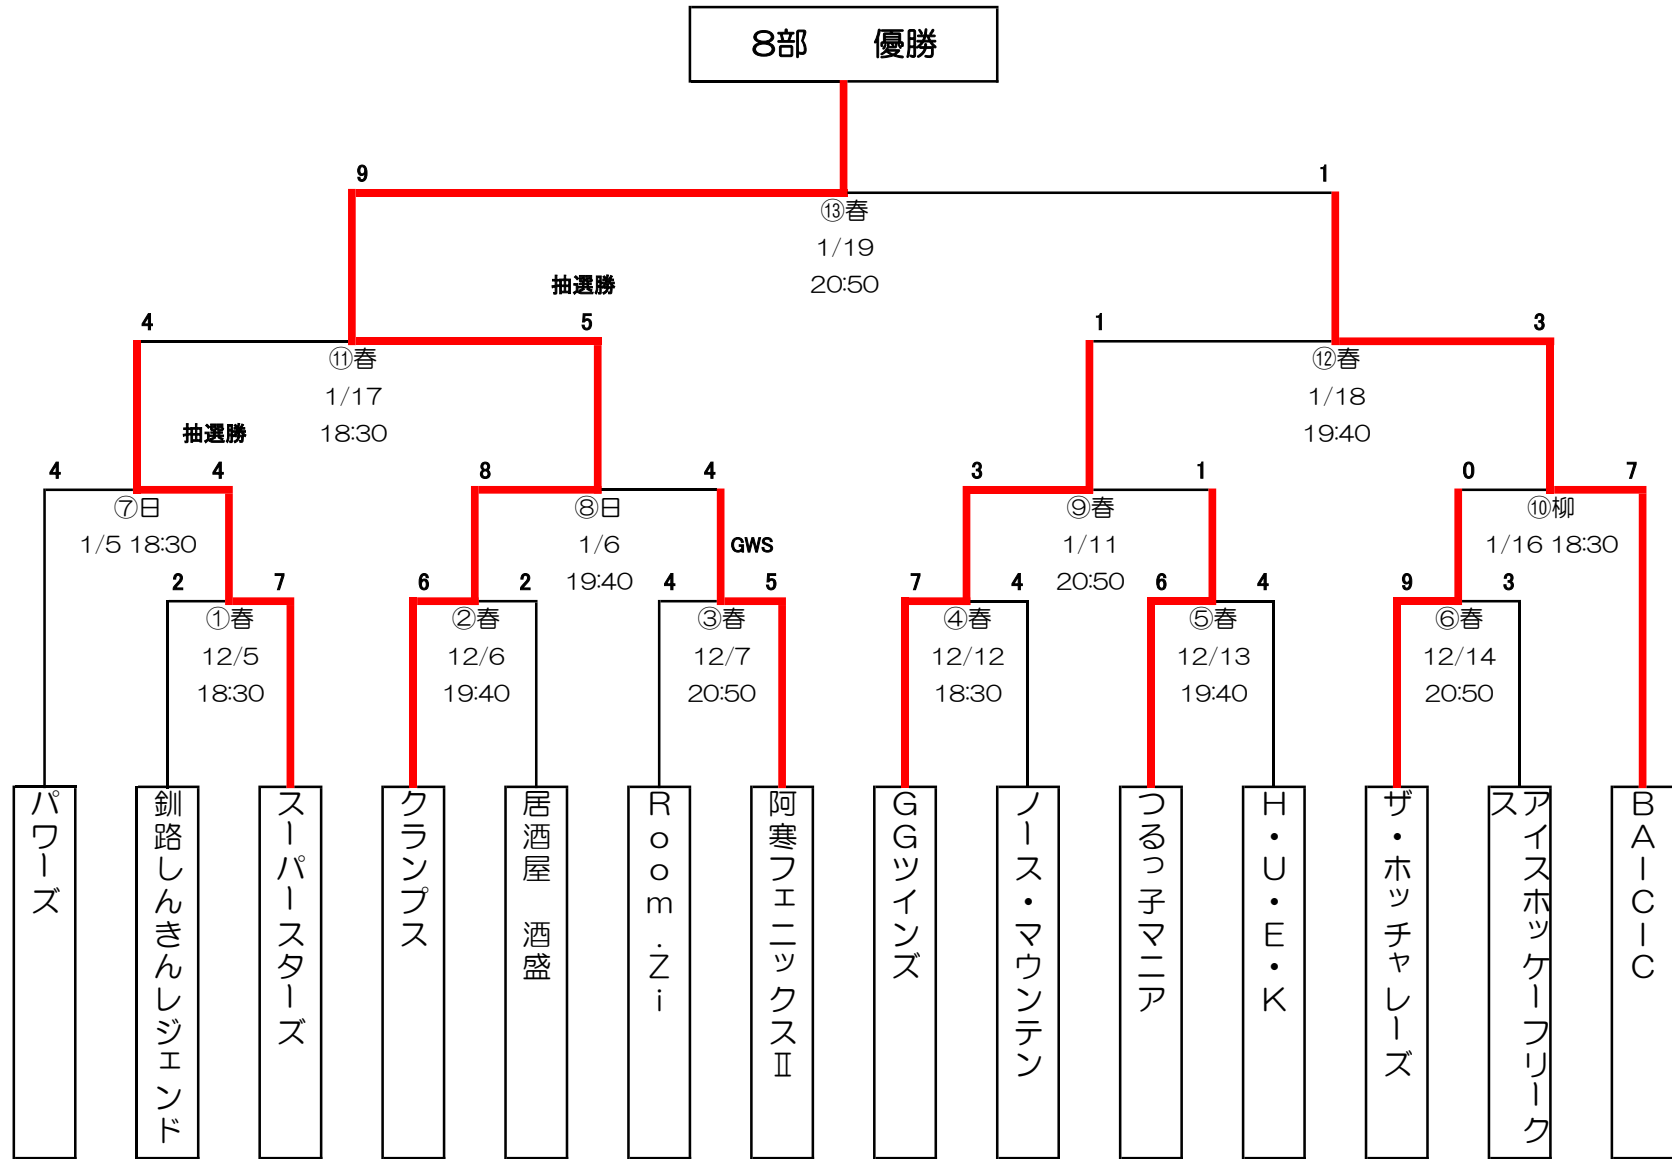

平成28年度 釧路市冬季体育祭アイスホッケー大会

2部

平成28年度 釧路市冬季体育祭アイスホッケー大会

3部

平成28年度 釧路市冬季体育祭アイスホッケー大会

4部

平成28年度 釧路市冬季体育祭アイスホッケー大会

5部

平成28年度 釧路市冬季体育祭アイスホッケー大会

6部

平成28年度 釧路市冬季体育祭アイスホッケー大会

7部

平成28年度 釧路市冬季体育祭アイスホッケー大会

8部

平成28年度 釧路市冬季体育祭アイスホッケー大会

9部A

	釧路ベアーズ	Daishin	勝点	得失点	順位
釧路ベアーズ		①春1/16 19:40 中止			
Daishin	②春1/17 19:40 中止				

9部B