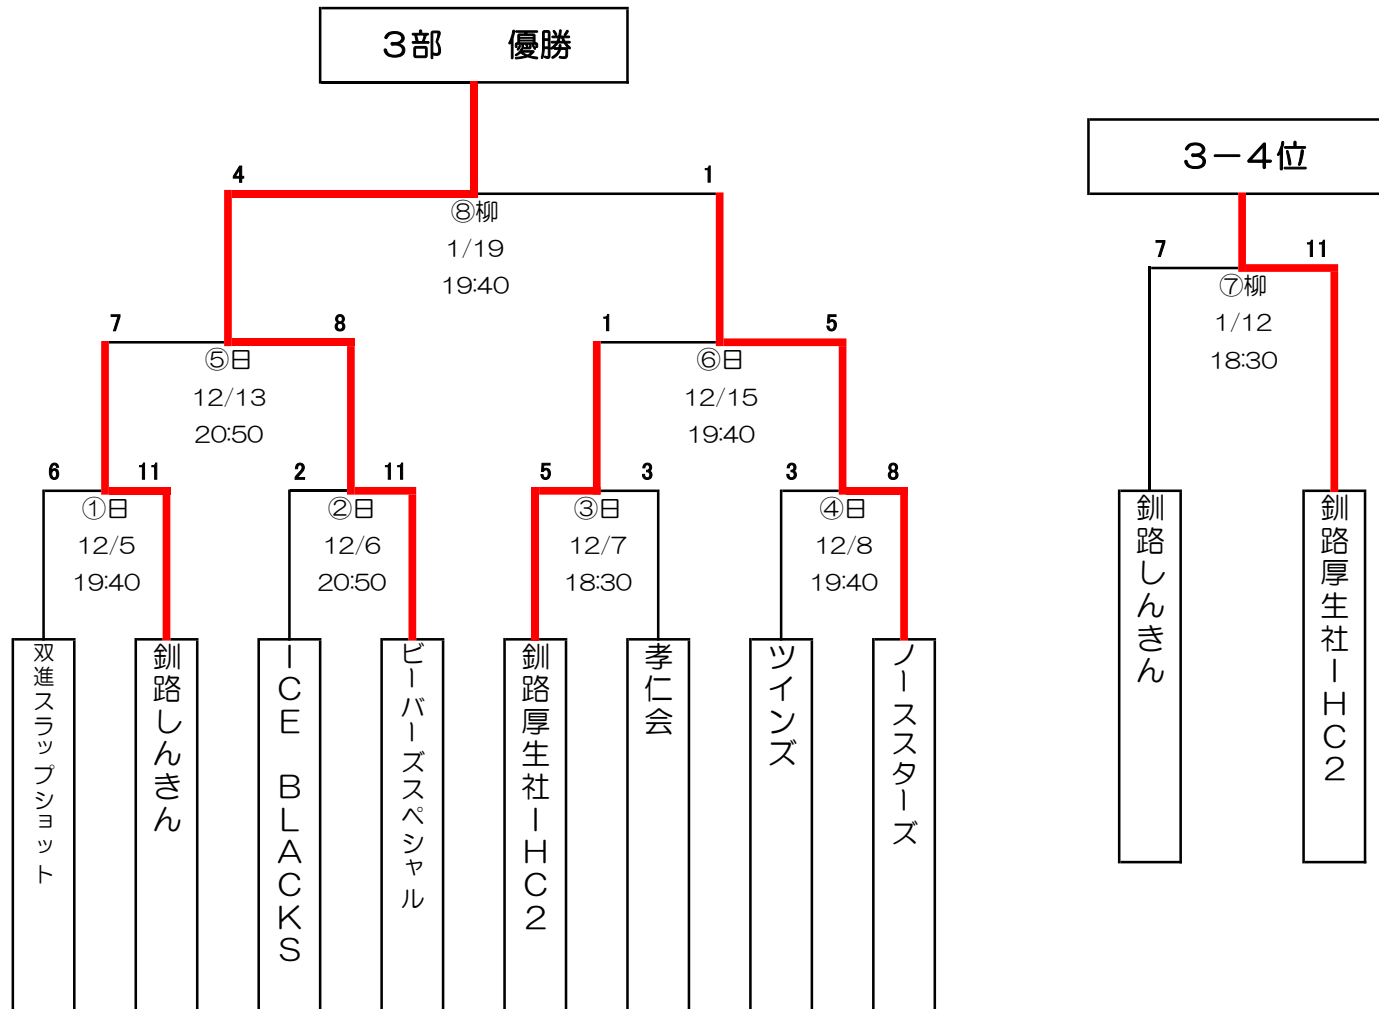

平成28年度 釧路市冬季体育祭アイスホッケー大会

1部

	釧路厚生社 IHC	SK TORAIA	ピースグループ	釧路東部ブレイズ	勝点	得失点	順位
釧路厚生社 IHC		①日12/12 18:30 ○ 13-0	⑤柳1/17 18:30 ○ 不戦勝	④柳1/11 20:00 ○ 7-2	9		1
SK TORAIA	● 0-13		③柳1/11 18:30 ○ 6-3	⑥柳1/17 20:00 ● 1-8	3		3
ピースグループ	● 不戦敗	● 3-6		②日12/12 20:00 ● 1-10	0		4
釧路東部ブレイズ	● 2-7	○ 8-1	○ 10-1		6		2

平成28年度 釧路市冬季体育祭アイスホッケー大会

2部

平成28年度 釧路市冬季体育祭アイスホッケー大会

3部

平成28年度 釧路市冬季体育祭アイスホッケー大会

4部

平成28年度 釧路市冬季体育祭アイスホッケー大会

5部

	釧路ベアーズ	Daishin	勝点	得失点	順位
釧路ベアーズ		①春1/16 19:40 中止			
Daishin	②春1/17 19:40 中止				

9部B