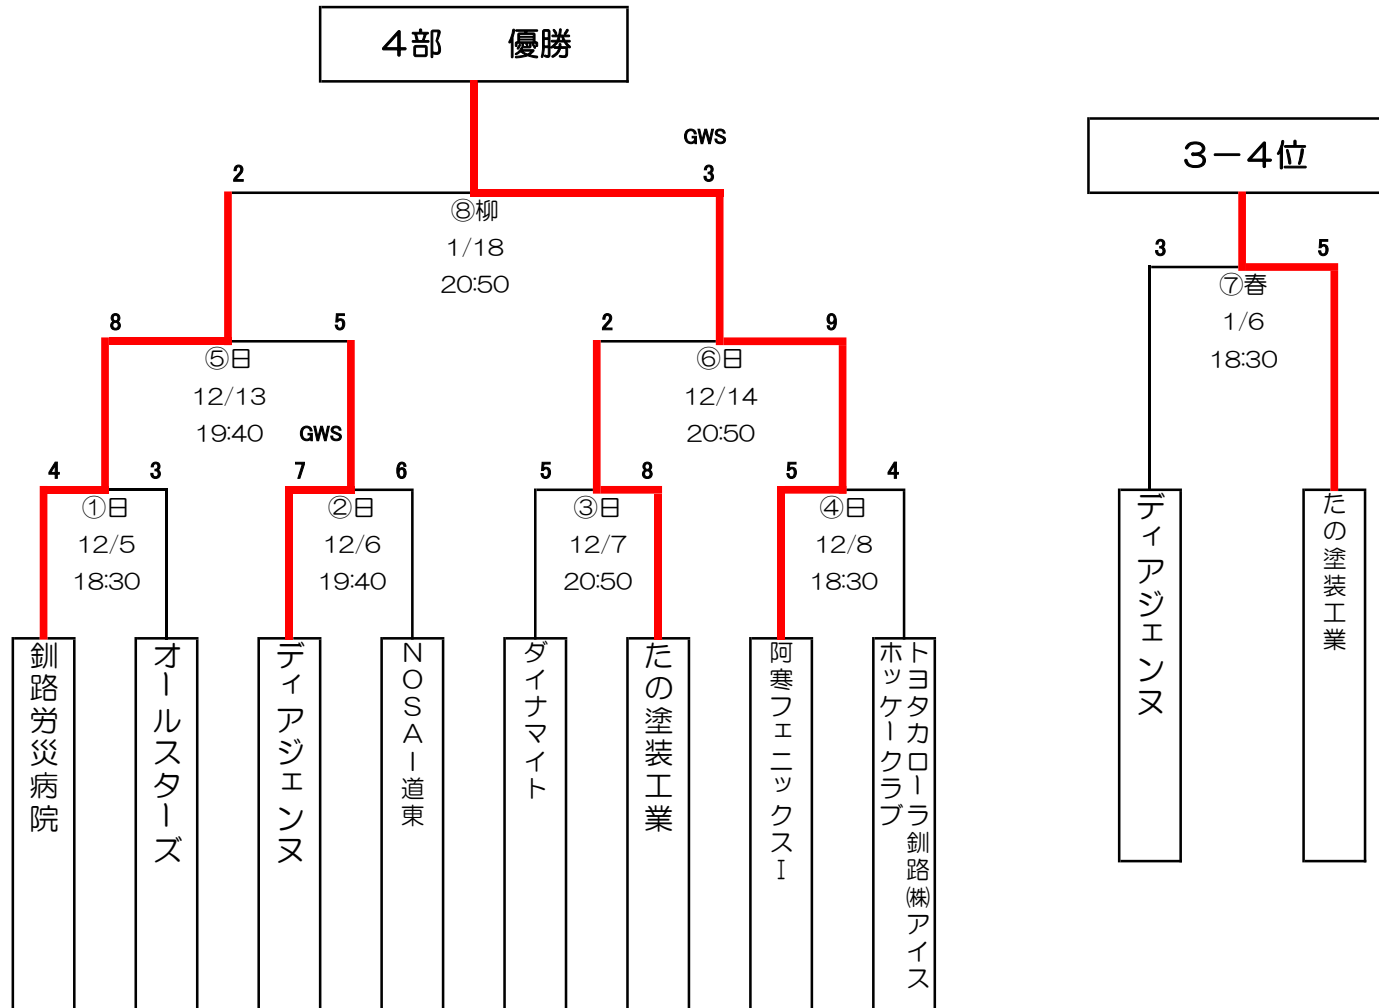

平成28年度 釧路市冬季体育祭アイスホッケー大会

1部

	釧路厚生社 IHC	SK TORAIA	ピースグループ	釧路東部ブレイズ	勝点	得失点	順位
釧路厚生社 IHC		①日12/12 18:30 ○ 13-0	⑤柳1/17 18:30 ○ 不戦勝	④柳1/11 20:00 ○ 7-2	9		1
SK TORAIA	● 0-13		③柳1/11 18:30 ○ 6-3	⑥柳1/17 20:00 ● 1-8	3		3
ピースグループ	● 不戦敗	● 3-6		②日12/12 20:00 ● 1-10	0		4
釧路東部ブレイズ	● 2-7	○ 8-1	○ 10-1		6		2

平成28年度 釧路市冬季体育祭アイスホッケー大会

2部

平成28年度 釧路市冬季体育祭アイスホッケー大会

3部

平成28年度 釧路市冬季体育祭アイスホッケー大会

4部

平成28年度 釧路市冬季体育祭アイスホッケー大会

5部

平成28年度 釧路市冬季体育祭アイスホッケー大会

6部

平成28年度 釧路市冬季体育祭アイスホッケー大会

7部

平成28年度 釧路市冬季体育祭アイスホッケー大会

8部

平成28年度 釧路市冬季体育祭アイスホッケー大会

9部A