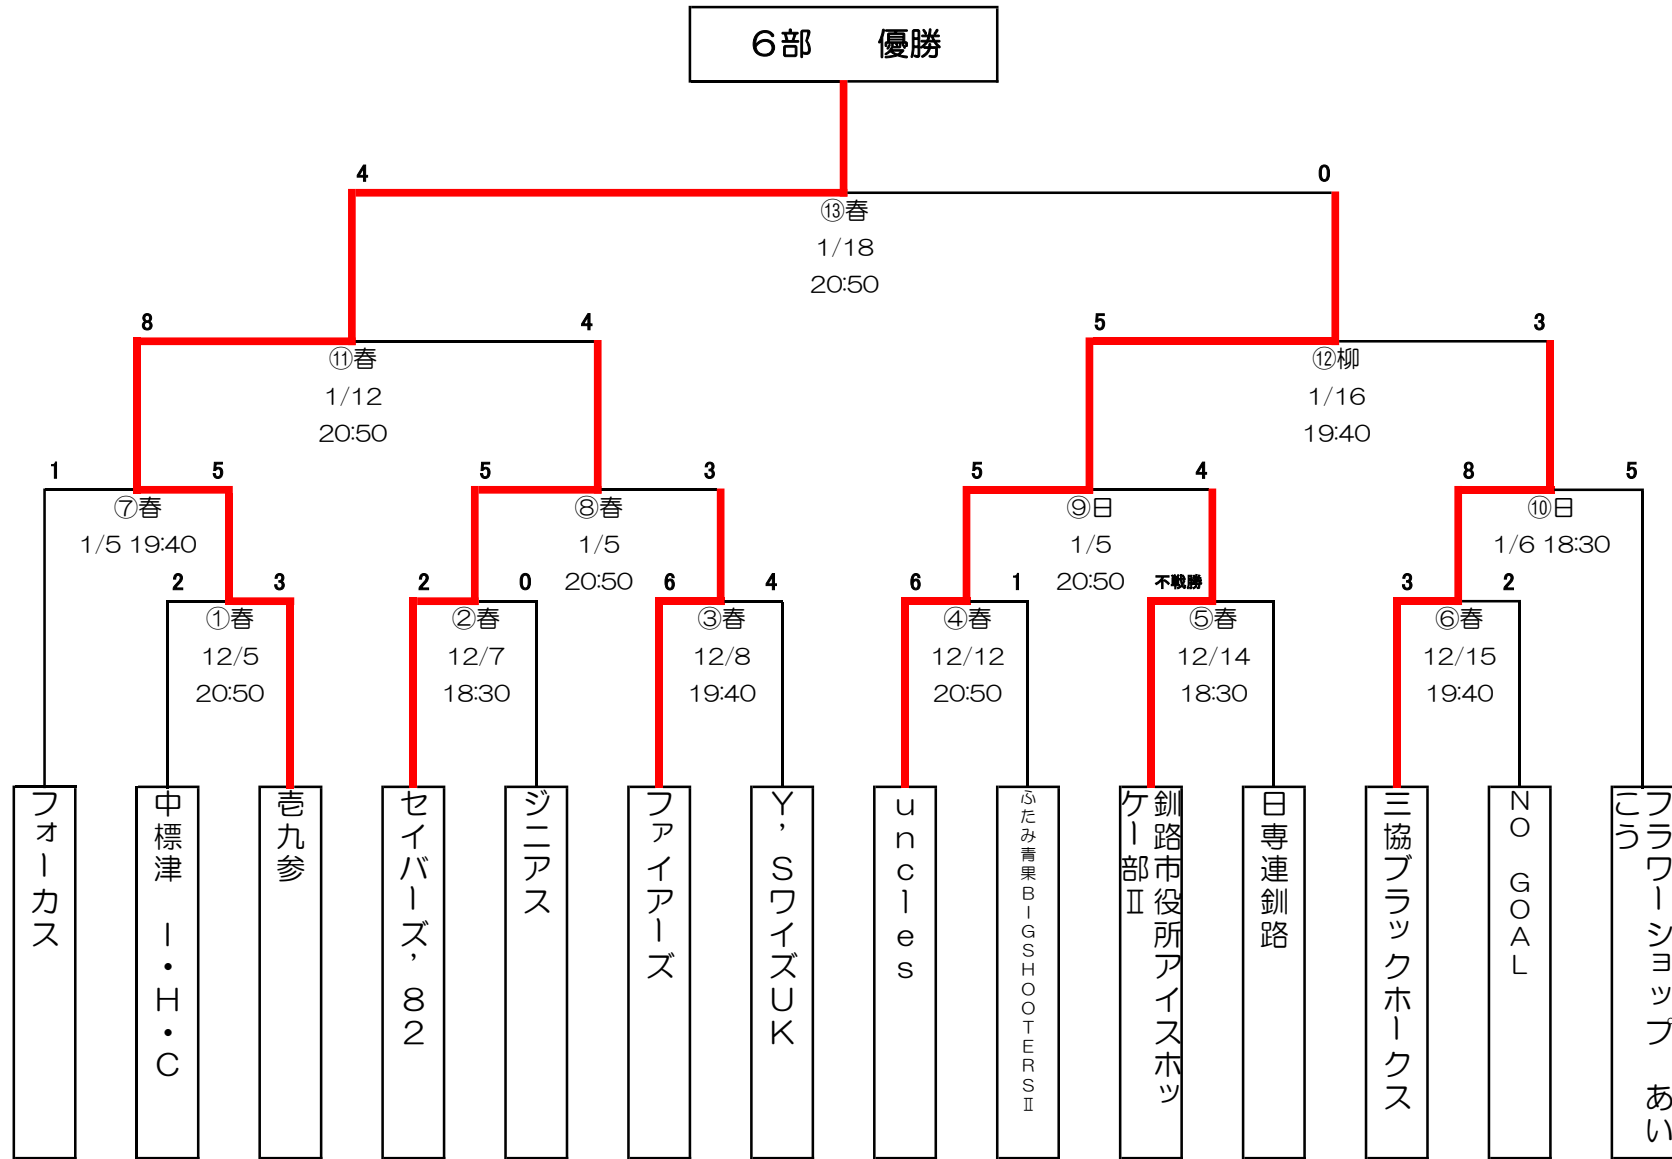

平成28年度 釧路市冬季体育祭アイスホッケー大会

1部

	釧路厚生社 IHC	SK TORAIA	ピースグループ	釧路東部ブレイズ	勝点	得失点	順位
釧路厚生社 IHC		①日12/12 18:30 ○ 13-0	⑤柳1/17 18:30 ○ 不戦勝	④柳1/11 20:00 ○ 7-2	9		1
SK TORAIA	● 0-13		③柳1/11 18:30 ○ 6-3	⑥柳1/17 20:00 ● 1-8	3		3
ピースグループ	● 不戦敗	● 3-6		②日12/12 20:00 ● 1-10	0		4
釧路東部ブレイズ	● 2-7	○ 8-1	○ 10-1		6		2

平成28年度 釧路市冬季体育祭アイスホッケー大会

2部

平成28年度 釧路市冬季体育祭アイスホッケー大会

3部

平成28年度 釧路市冬季体育祭アイスホッケー大会

4部

平成28年度 釧路市冬季体育祭アイスホッケー大会

5部

平成28年度 釧路市冬季体育祭アイスホッケー大会

6部

平成28年度 釧路市冬季体育祭アイスホッケー大会

7部

平成28年度 釧路市冬季体育祭アイスホッケー大会

8部

平成28年度 釧路市冬季体育祭アイスホッケー大会

9部A