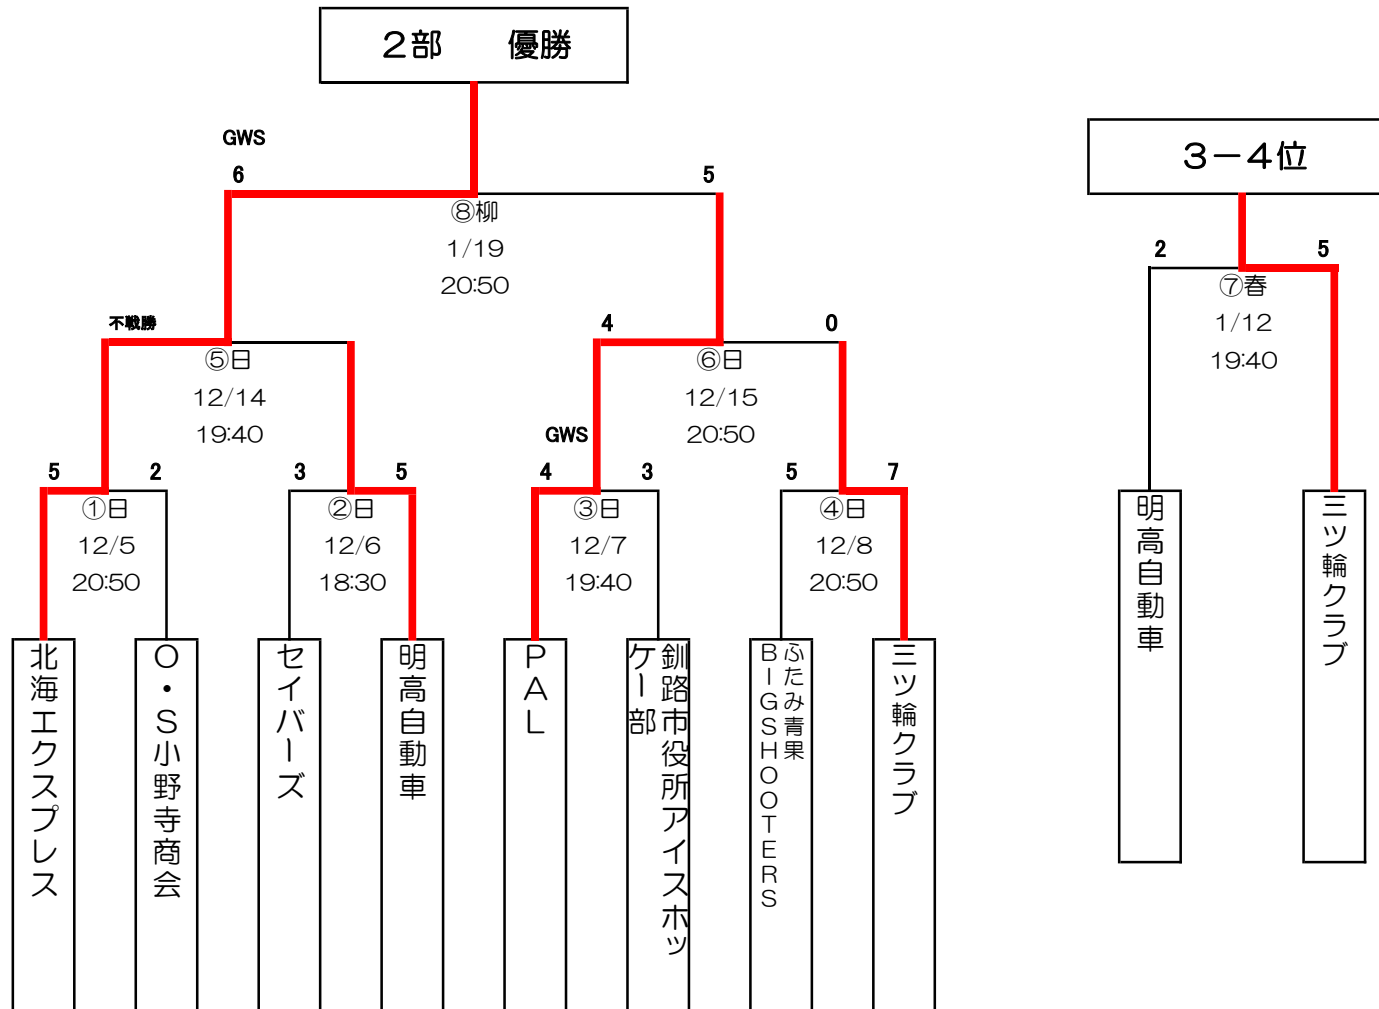

平成28年度 釧路市冬季体育祭アイスホッケー大会

1部

	釧路厚生社 IHC	SK TORAIA	ピースグループ	釧路東部ブレイズ	勝点	得失点	順位
釧路厚生社 IHC		①日12/12 18:30 ○ 13-0	⑤柳1/17 18:30 ○ 不戦勝	④柳1/11 20:00 ○ 7-2	9		1
SK TORAIA	● 0-13		③柳1/11 18:30 ○ 6-3	⑥柳1/17 20:00 ● 1-8	3		3
ピースグループ	● 不戦敗	● 3-6		②日12/12 20:00 ● 1-10	0		4
釧路東部ブレイズ	● 2-7	○ 8-1	○ 10-1		6		2

平成28年度 釧路市冬季体育祭アイスホッケー大会

2部

平成28年度 釧路市冬季体育祭アイスホッケー大会

3部

平成28年度 釧路市冬季体育祭アイスホッケー大会

4部

平成28年度 釧路市冬季体育祭アイスホッケー大会

5部

	釧路ベアーズ	Daishin	勝点	得失点	順位
釧路ベアーズ		①春1/16 19:40 中止			
Daishin	②春1/17 19:40 中止				

9部B