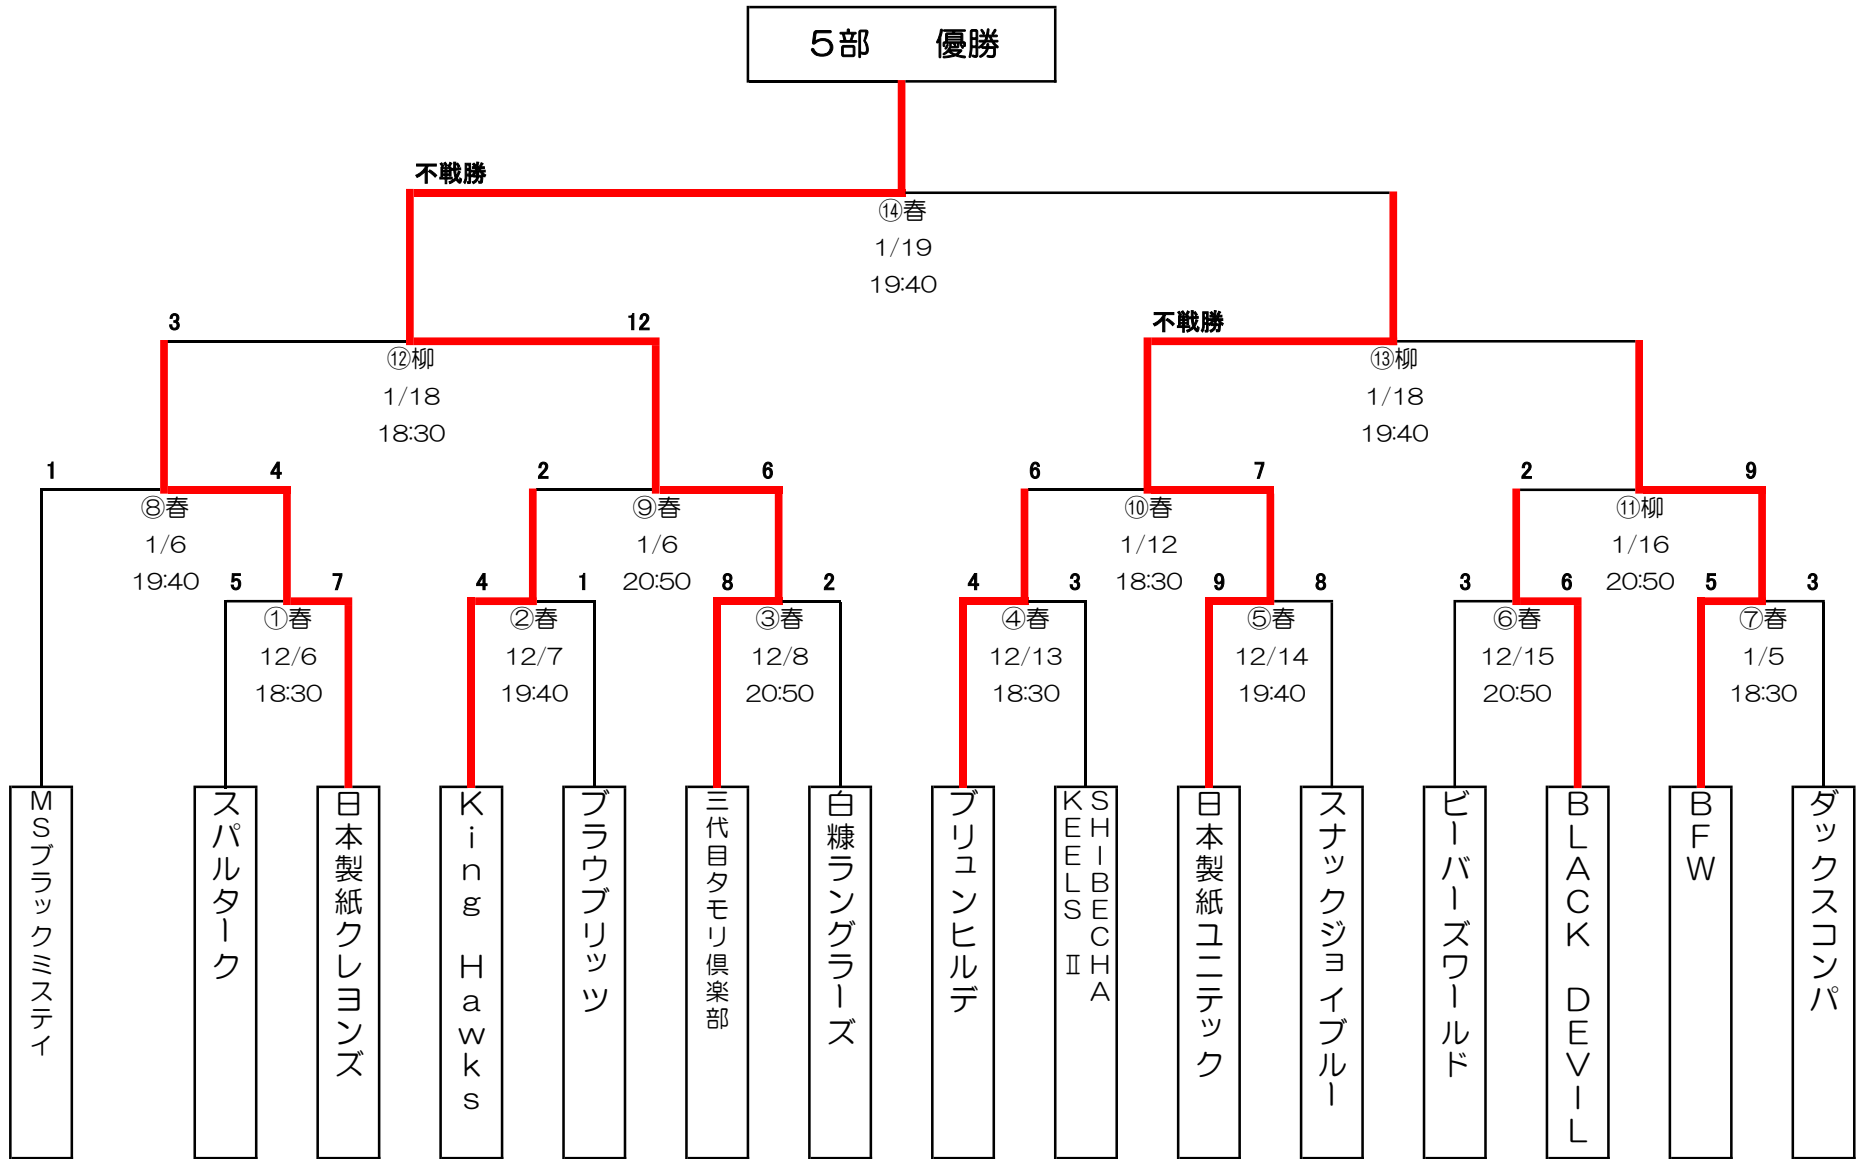

平成28年度 釧路市冬季体育祭アイスホッケー大会

1部

	釧路厚生社 IHC	SK TORAIA	ピースグループ	釧路東部ブレイズ	勝点	得失点	順位
釧路厚生社 IHC		①日12/12 18:30 ○ 13-0	⑤柳1/17 18:30 ○ 不戦勝	④柳1/11 20:00 ○ 7-2	9		1
SK TORAIA	● 0-13		③柳1/11 18:30 ○ 6-3	⑥柳1/17 20:00 ● 1-8	3		3
ピースグループ	● 不戦敗	● 3-6		②日12/12 20:00 ● 1-10	0		4
釧路東部ブレイズ	● 2-7	○ 8-1	○ 10-1		6		2

平成28年度 釧路市冬季体育祭アイスホッケー大会

2部

平成28年度 釧路市冬季体育祭アイスホッケー大会

3部

平成28年度 釧路市冬季体育祭アイスホッケー大会

4部

平成28年度 釧路市冬季体育祭アイスホッケー大会

5部

平成28年度 釧路市冬季体育祭アイスホッケー大会

6部

平成28年度 釧路市冬季体育祭アイスホッケー大会

7部

平成28年度 釧路市冬季体育祭アイスホッケー大会

8部

平成28年度 釧路市冬季体育祭アイスホッケー大会

9部A

	釧路ベアーズ	Daishin	勝点	得失点	順位
釧路ベアーズ		①春1/16 19:40 中止			
Daishin	②春1/17 19:40 中止				

9部B