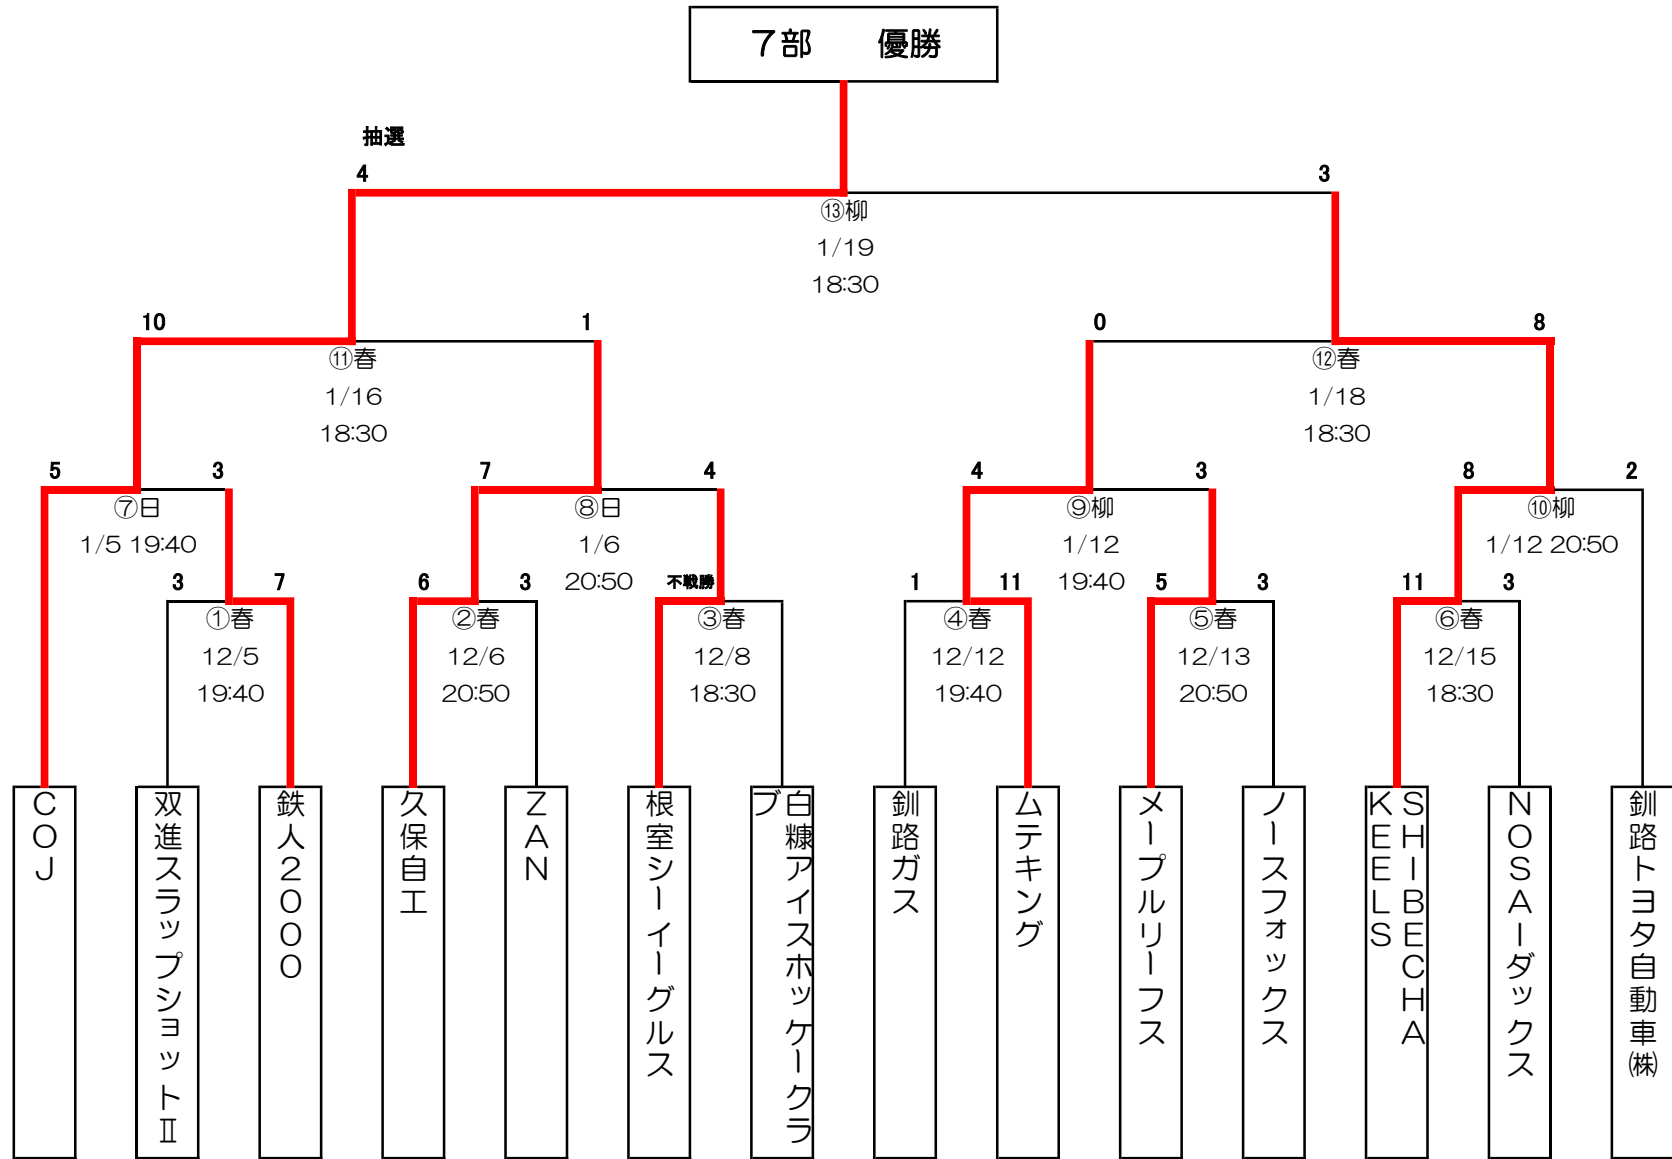

平成28年度 釧路市冬季体育祭アイスホッケー大会

1部

	釧路厚生社 IHC	SK TORAIA	ピースグループ	釧路東部ブレイズ	勝点	得失点	順位
釧路厚生社 IHC		①日12/12 18:30 ○ 13-0	⑤柳1/17 18:30 ○ 不戦勝	④柳1/11 20:00 ○ 7-2	9		1
SK TORAIA	● 0-13		③柳1/11 18:30 ○ 6-3	⑥柳1/17 20:00 ● 1-8	3		3
ピースグループ	● 不戦敗	● 3-6		②日12/12 20:00 ● 1-10	0		4
釧路東部ブレイズ	● 2-7	○ 8-1	○ 10-1		6		2

平成28年度 釧路市冬季体育祭アイスホッケー大会

2部

平成28年度 釧路市冬季体育祭アイスホッケー大会

3部

平成28年度 釧路市冬季体育祭アイスホッケー大会

4部

平成28年度 釧路市冬季体育祭アイスホッケー大会

5部

平成28年度 釧路市冬季体育祭アイスホッケー大会

6部

平成28年度 釧路市冬季体育祭アイスホッケー大会

7部

平成28年度 釧路市冬季体育祭アイスホッケー大会

8部

平成28年度 釧路市冬季体育祭アイスホッケー大会

9部A

	釧路ベアーズ	Daishin	勝点	得失点	順位
釧路ベアーズ		①春1/16 19:40 中止			
Daishin	②春1/17 19:40 中止				

9部B