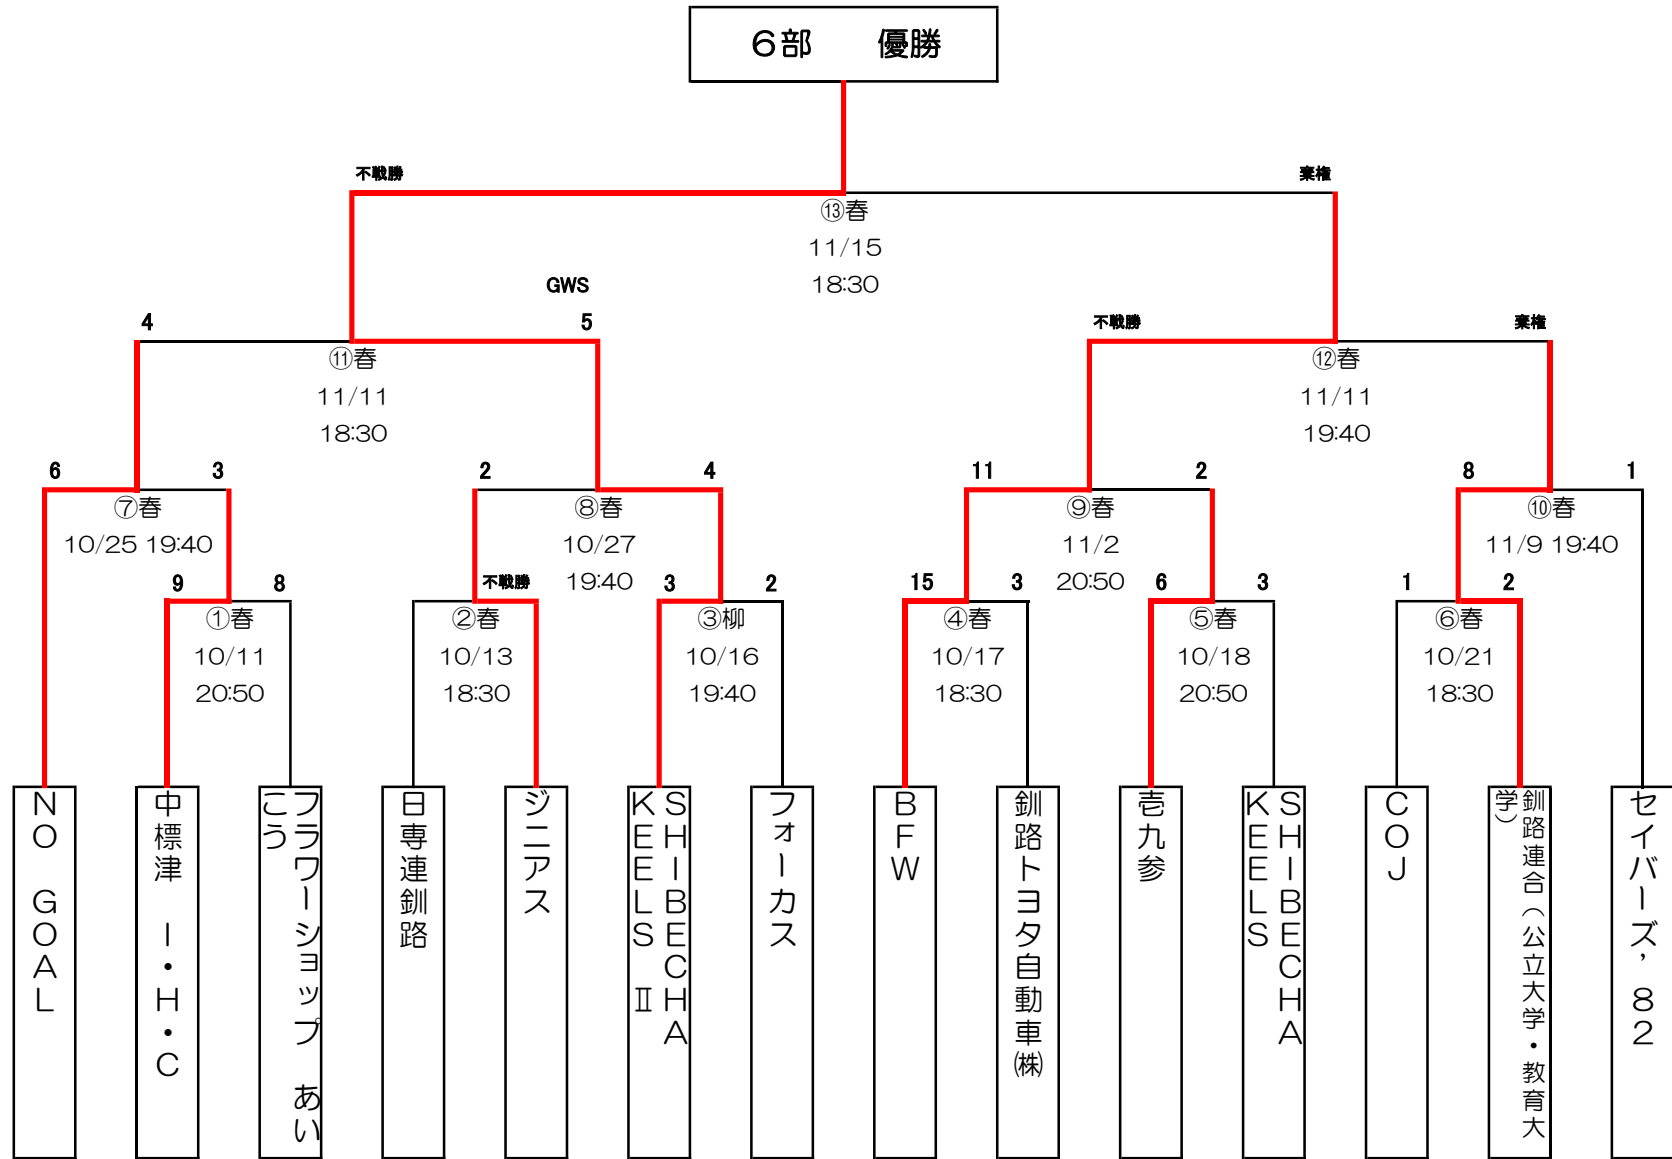

平成28年度 釧路市教育長杯アイスホッケー大会

6部