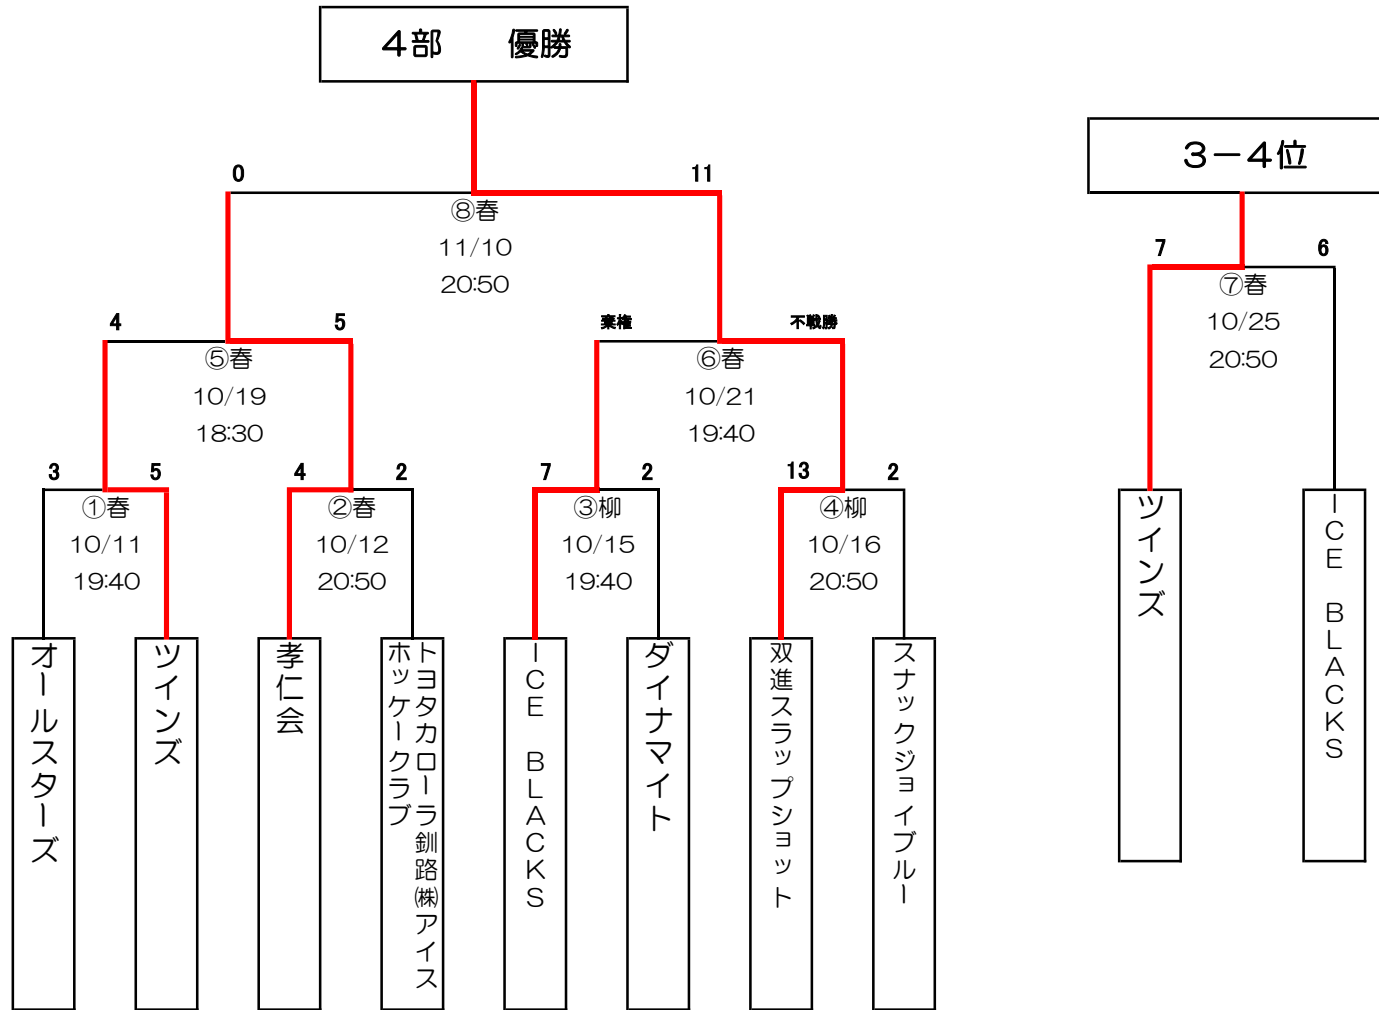

平成28年度 釧路市教育長杯アイスホッケー大会

4部