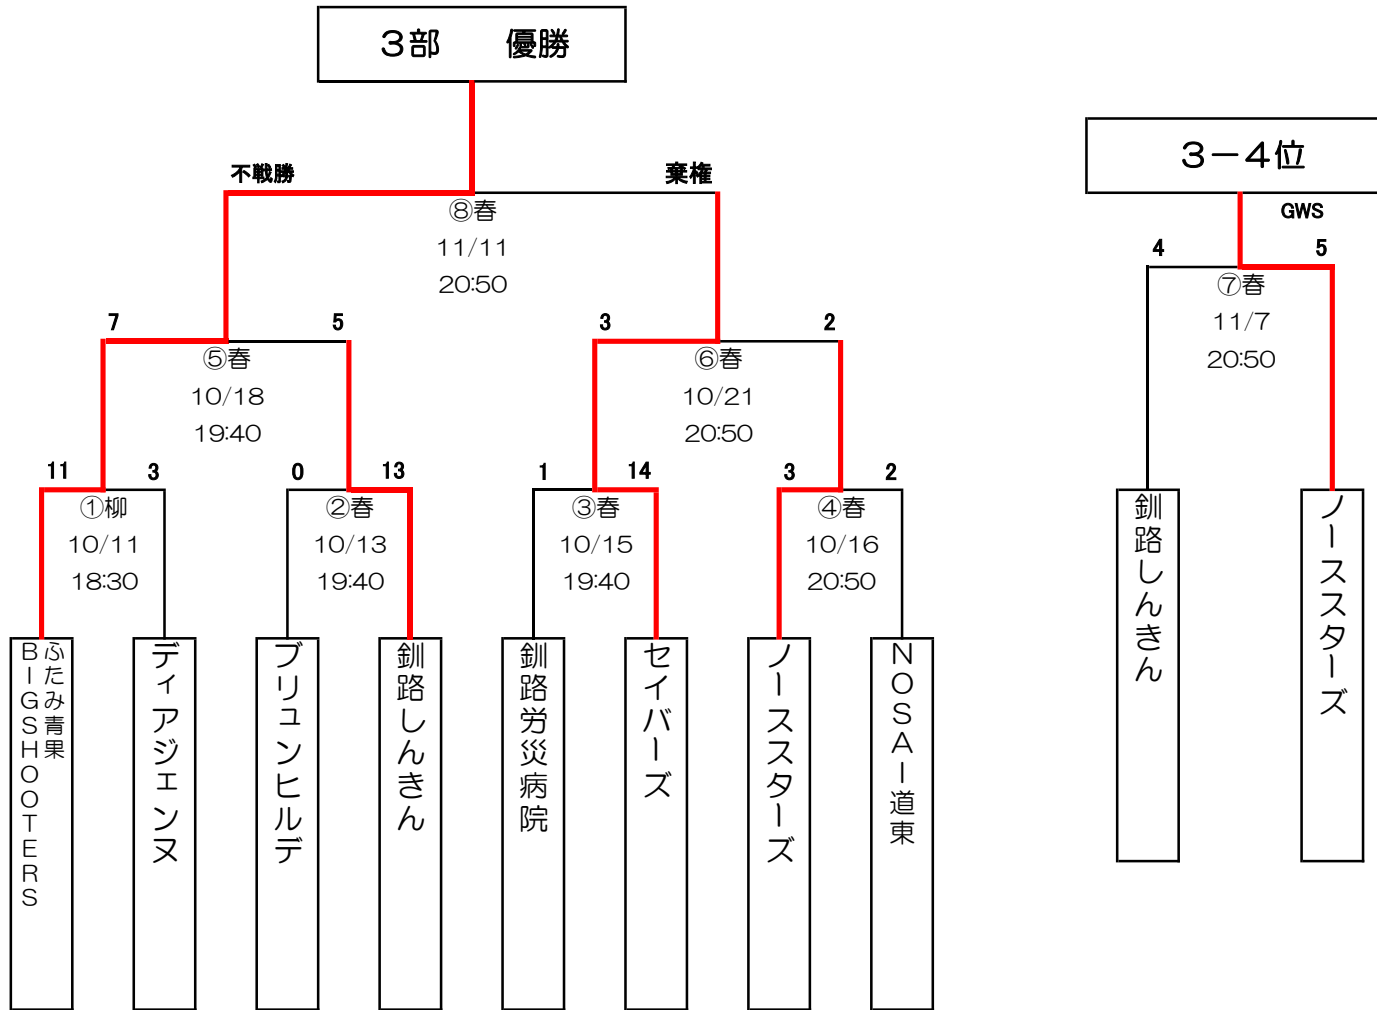

平成28年度 釧路市教育長杯アイスホッケー大会

3部