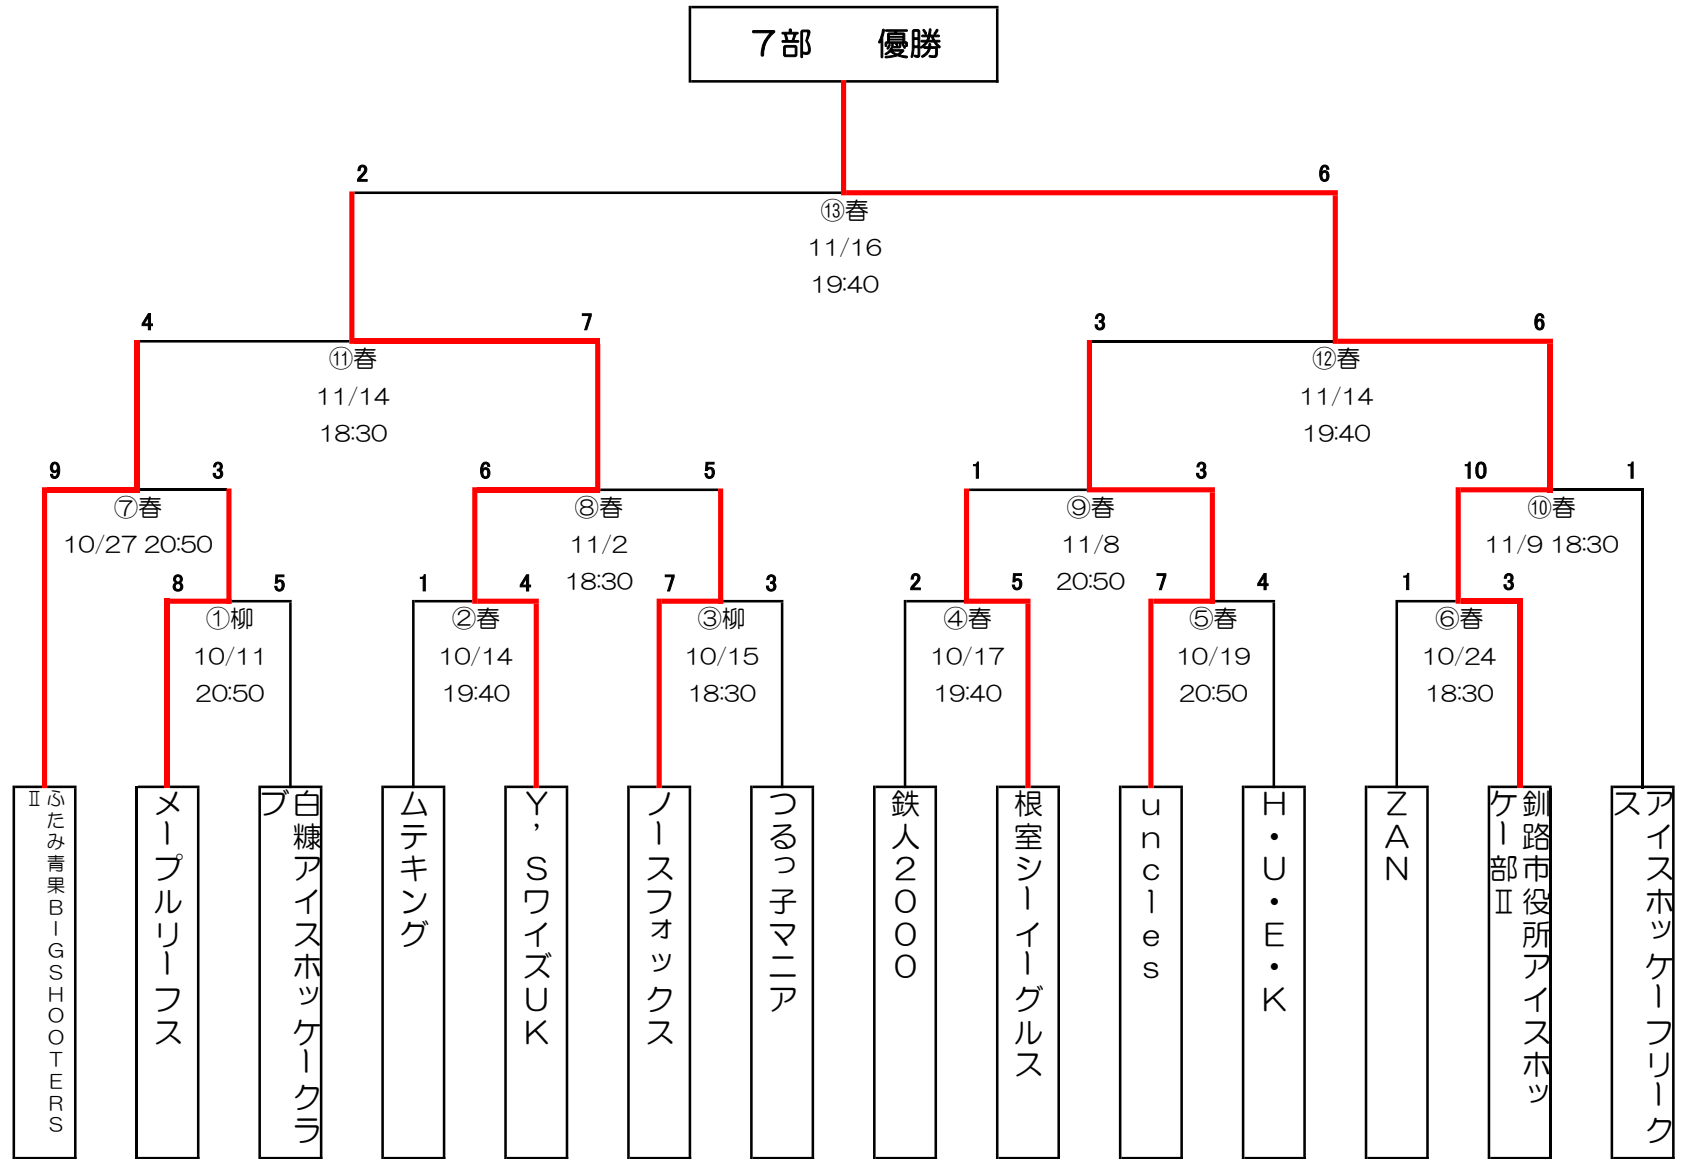

平成28年度 釧路市教育長杯アイスホッケー大会

7部