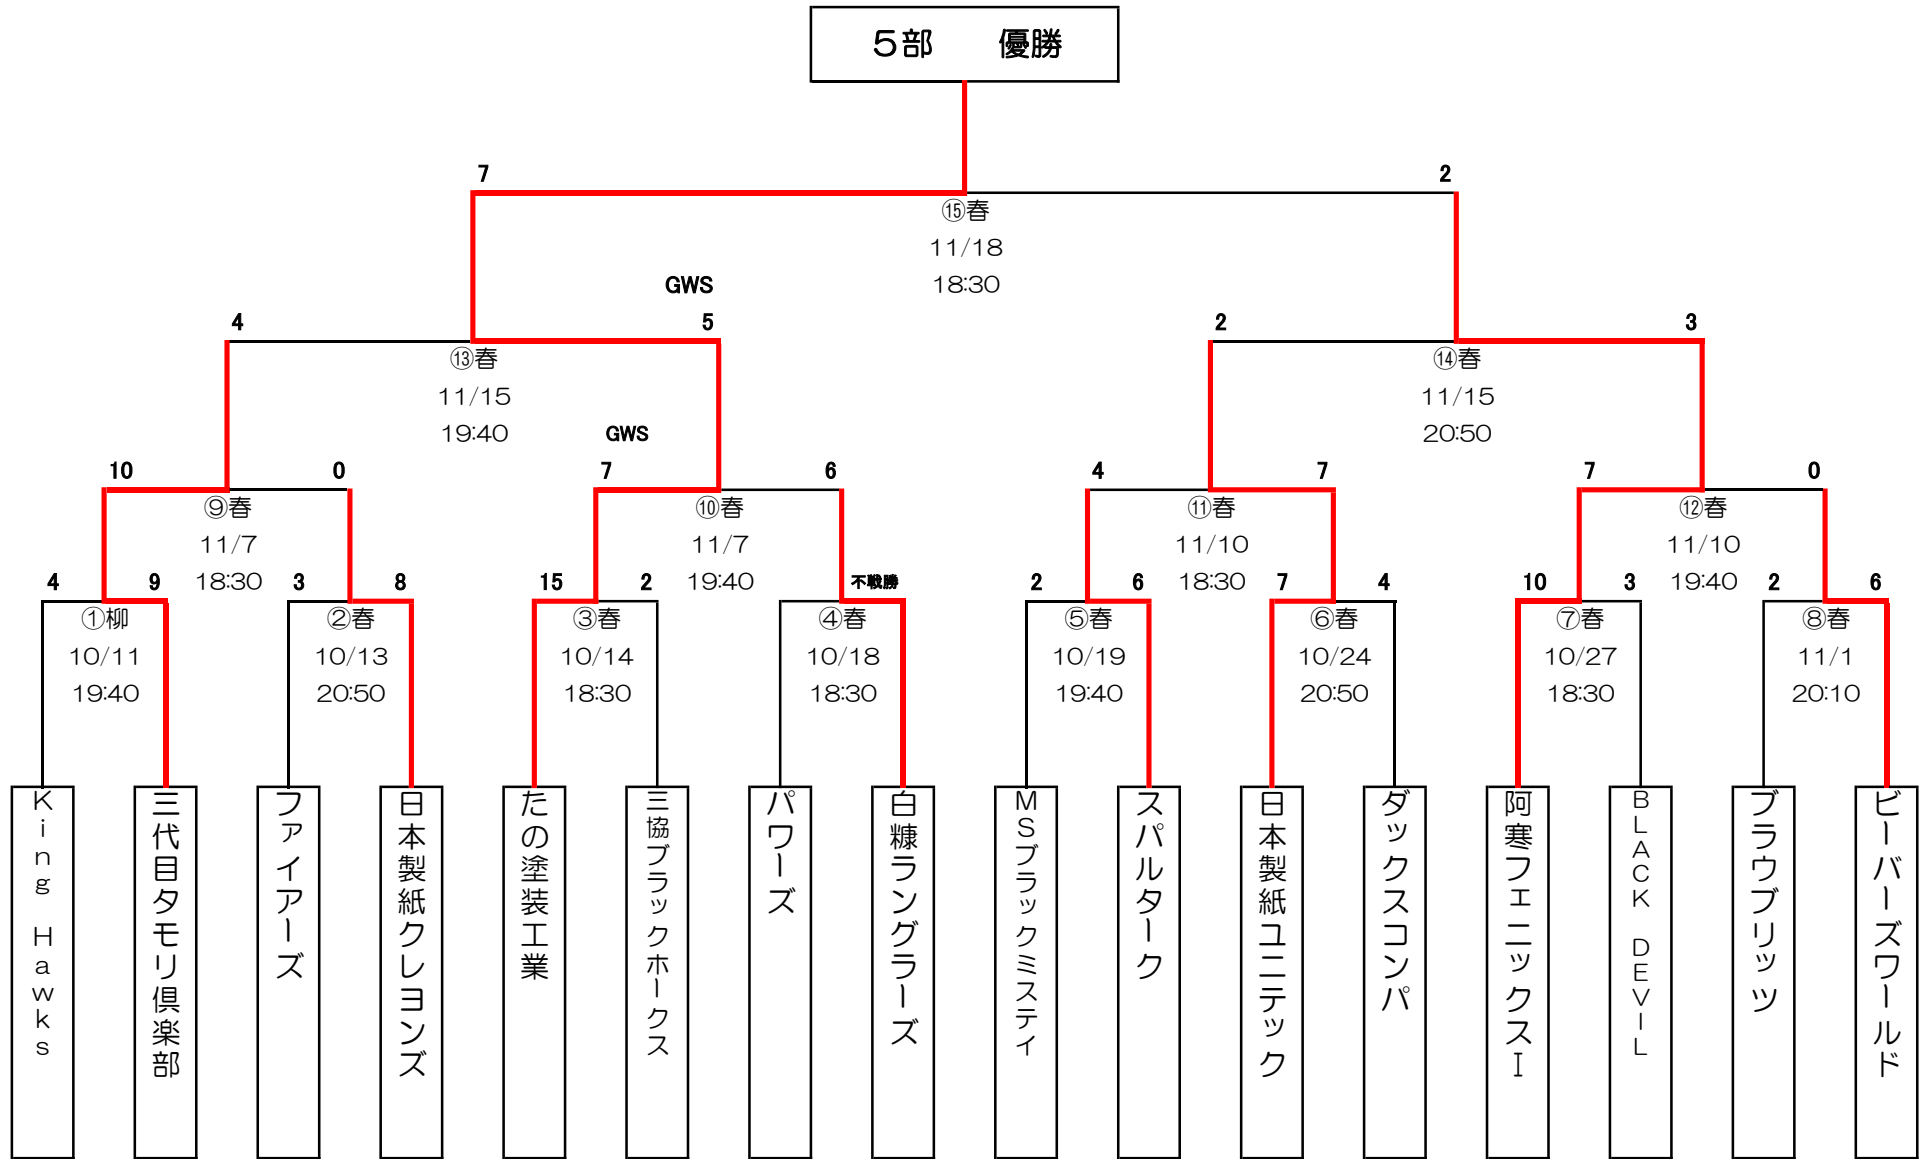

平成28年度 釧路市教育長杯アイスホッケー大会

5部