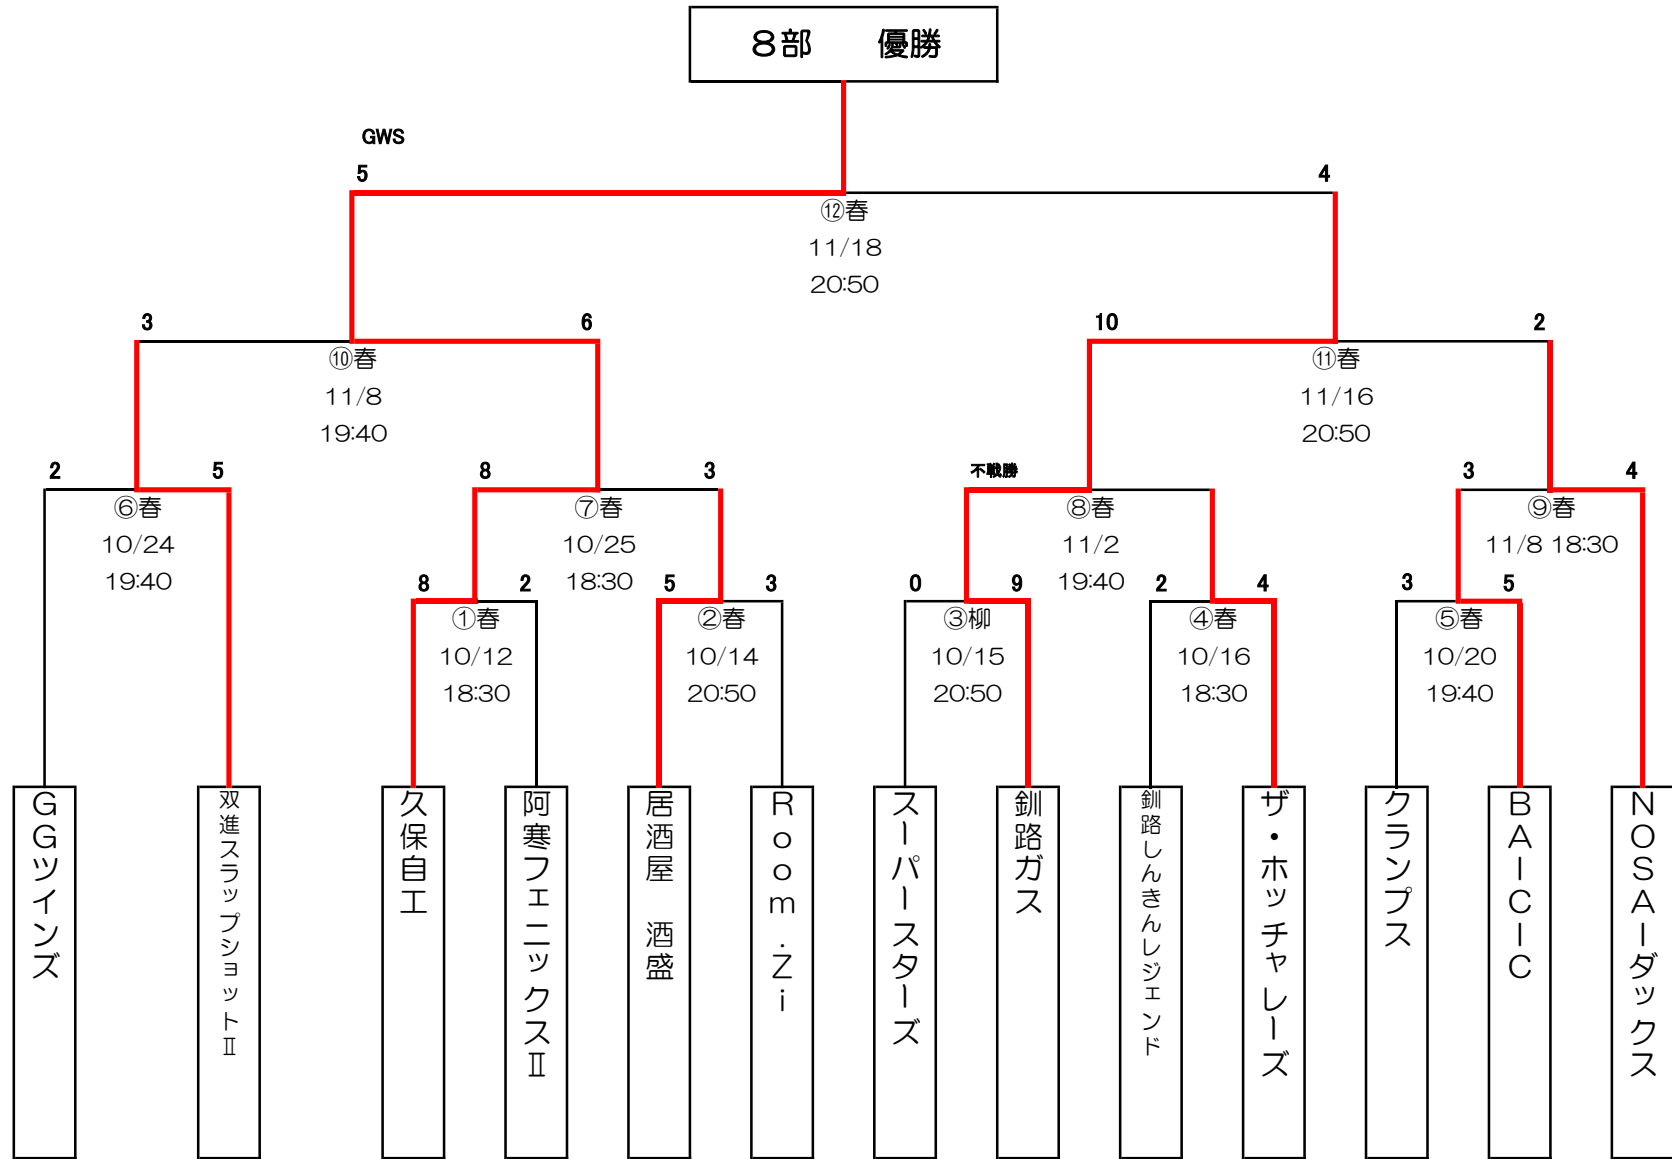

平成28年度 釧路市教育長杯アイスホッケー大会

8部