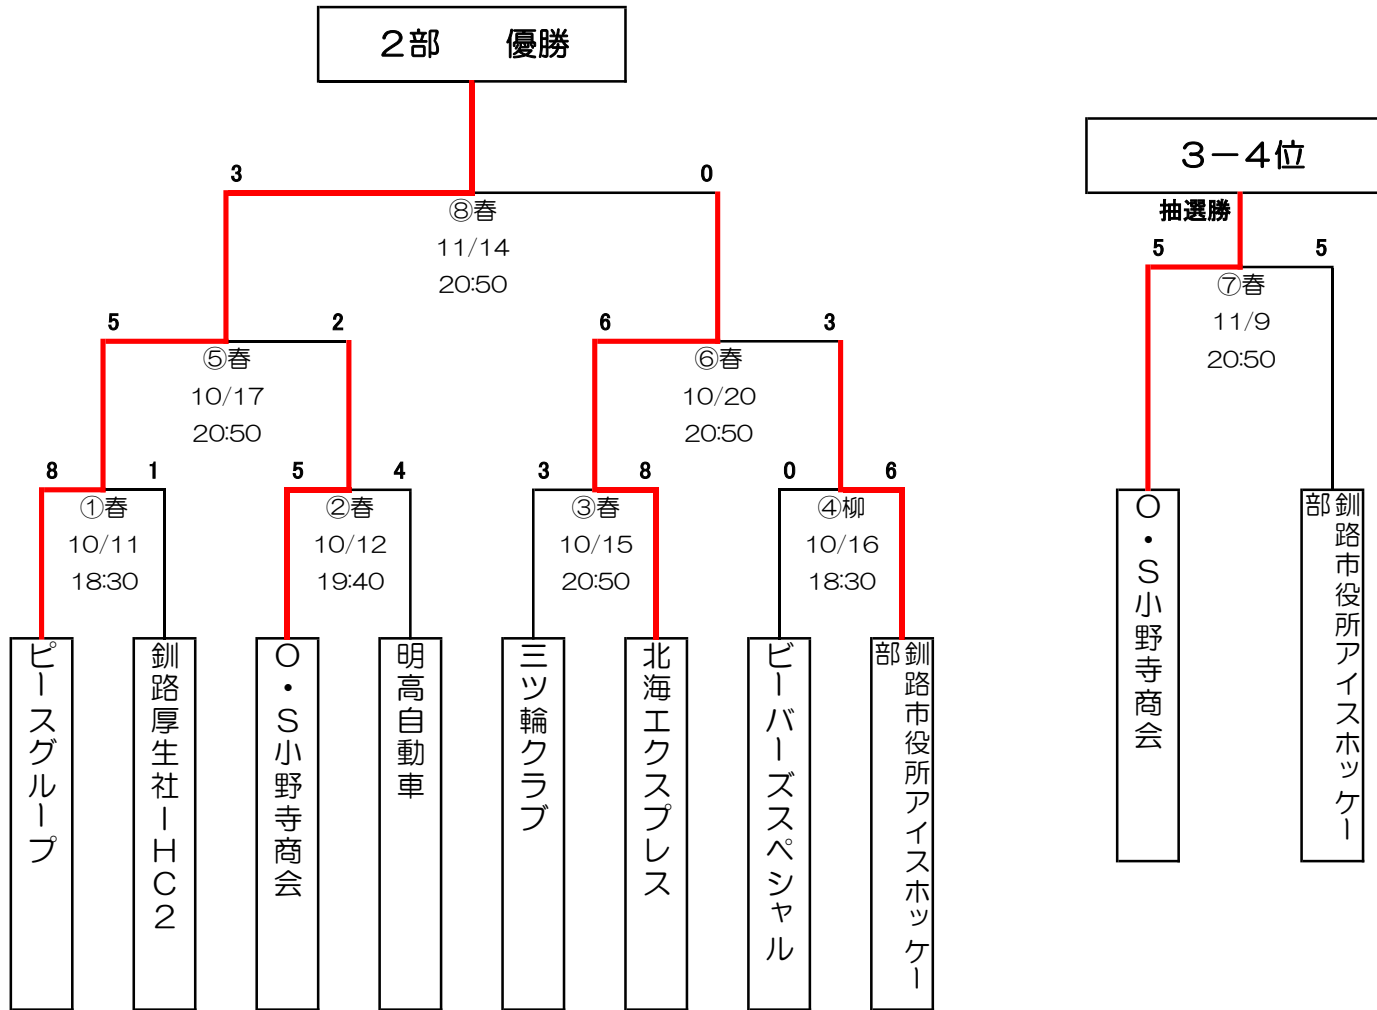

平成28年度 釧路市教育長杯アイスホッケー大会

2部