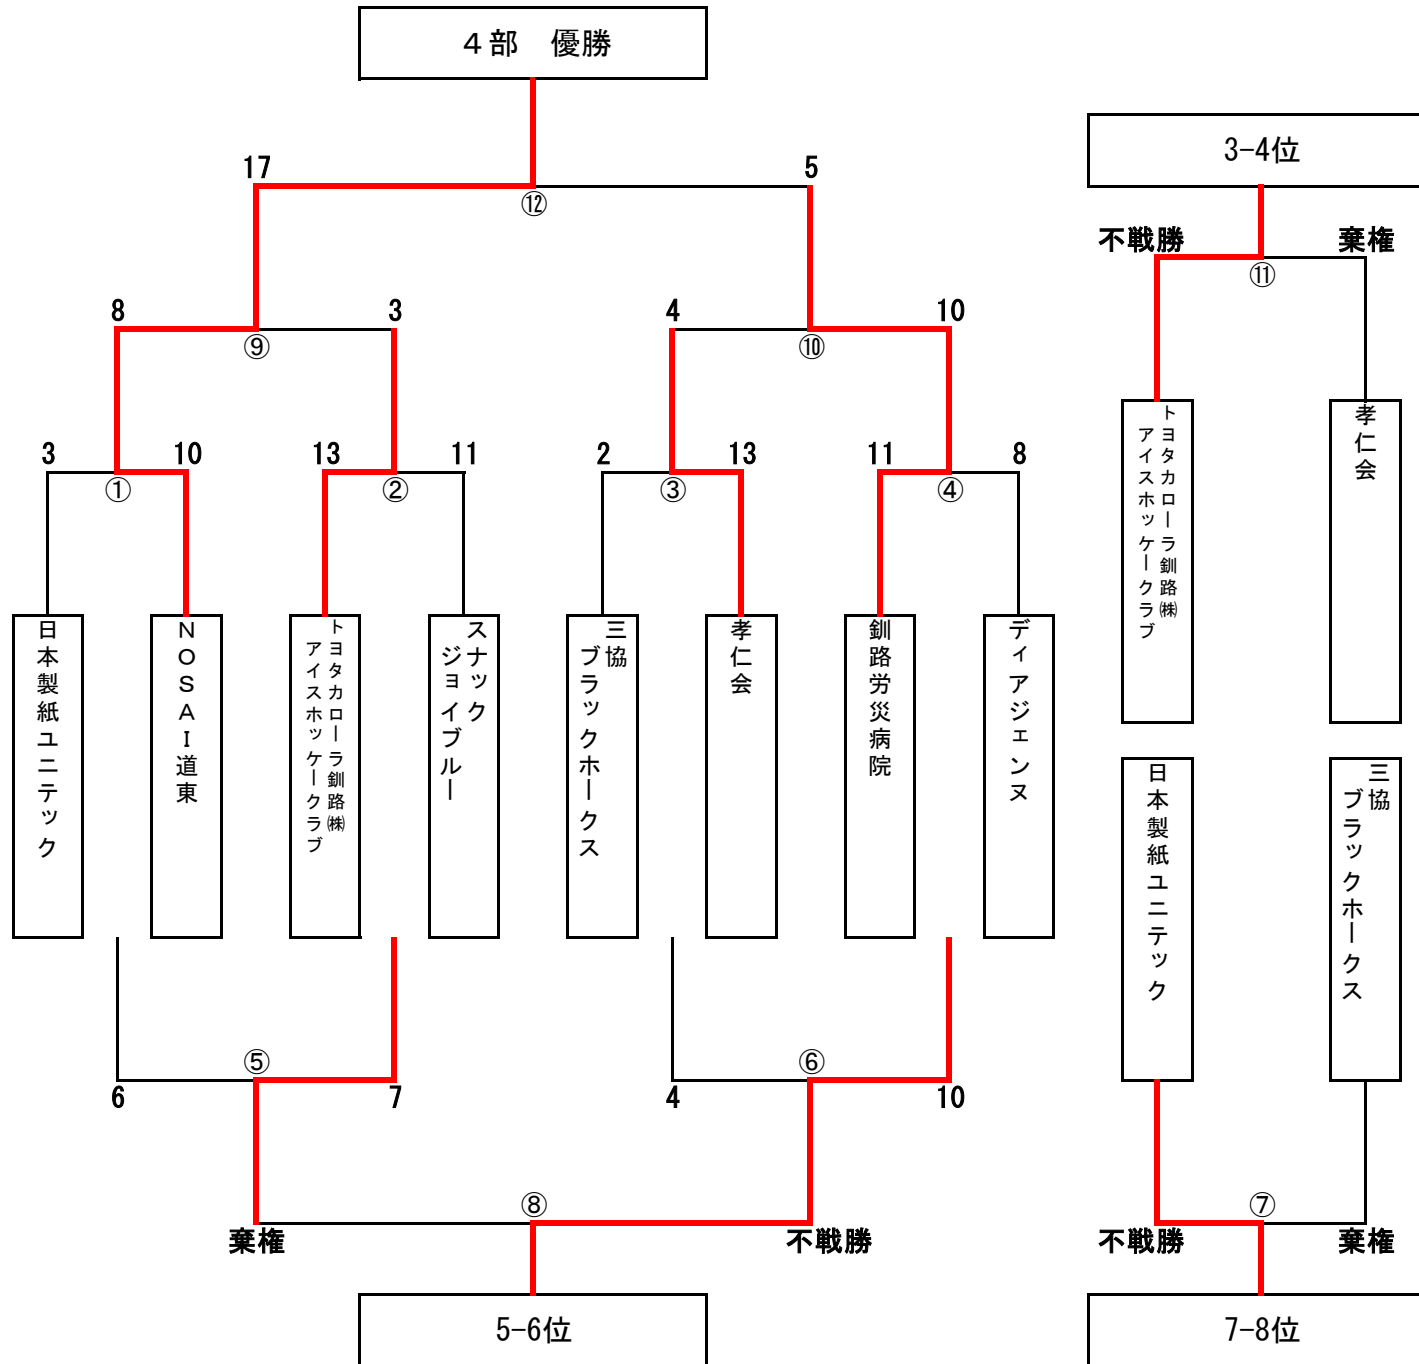

9部A

	Daishin	釧路ペアーズ	勝点	得失点	順位
Daishin		① ○ 4-2	3	-1	2
釧路ペアーズ	② ○ 3-0		3	+1	1

9部B

平成27年度 釧路市冬季体育祭アイスホッケー大会 組合せ表

2部

平成27年度 釧路市冬季体育祭アイスホッケー大会 組合せ表

3部

平成27年度 釧路市冬季体育祭アイスホッケー大会 組合せ表

4部

平成27年度 釧路市冬季体育祭アイスホッケー大会 組合せ表

5部

平成27年度 釧路市冬季体育祭アイスホッケー大会 組合せ表

6部

平成27年度 釧路市冬季体育祭アイスホッケー大会 組合せ表

7部

平成27年度 釧路市冬季体育祭アイスホッケー大会 組合せ表