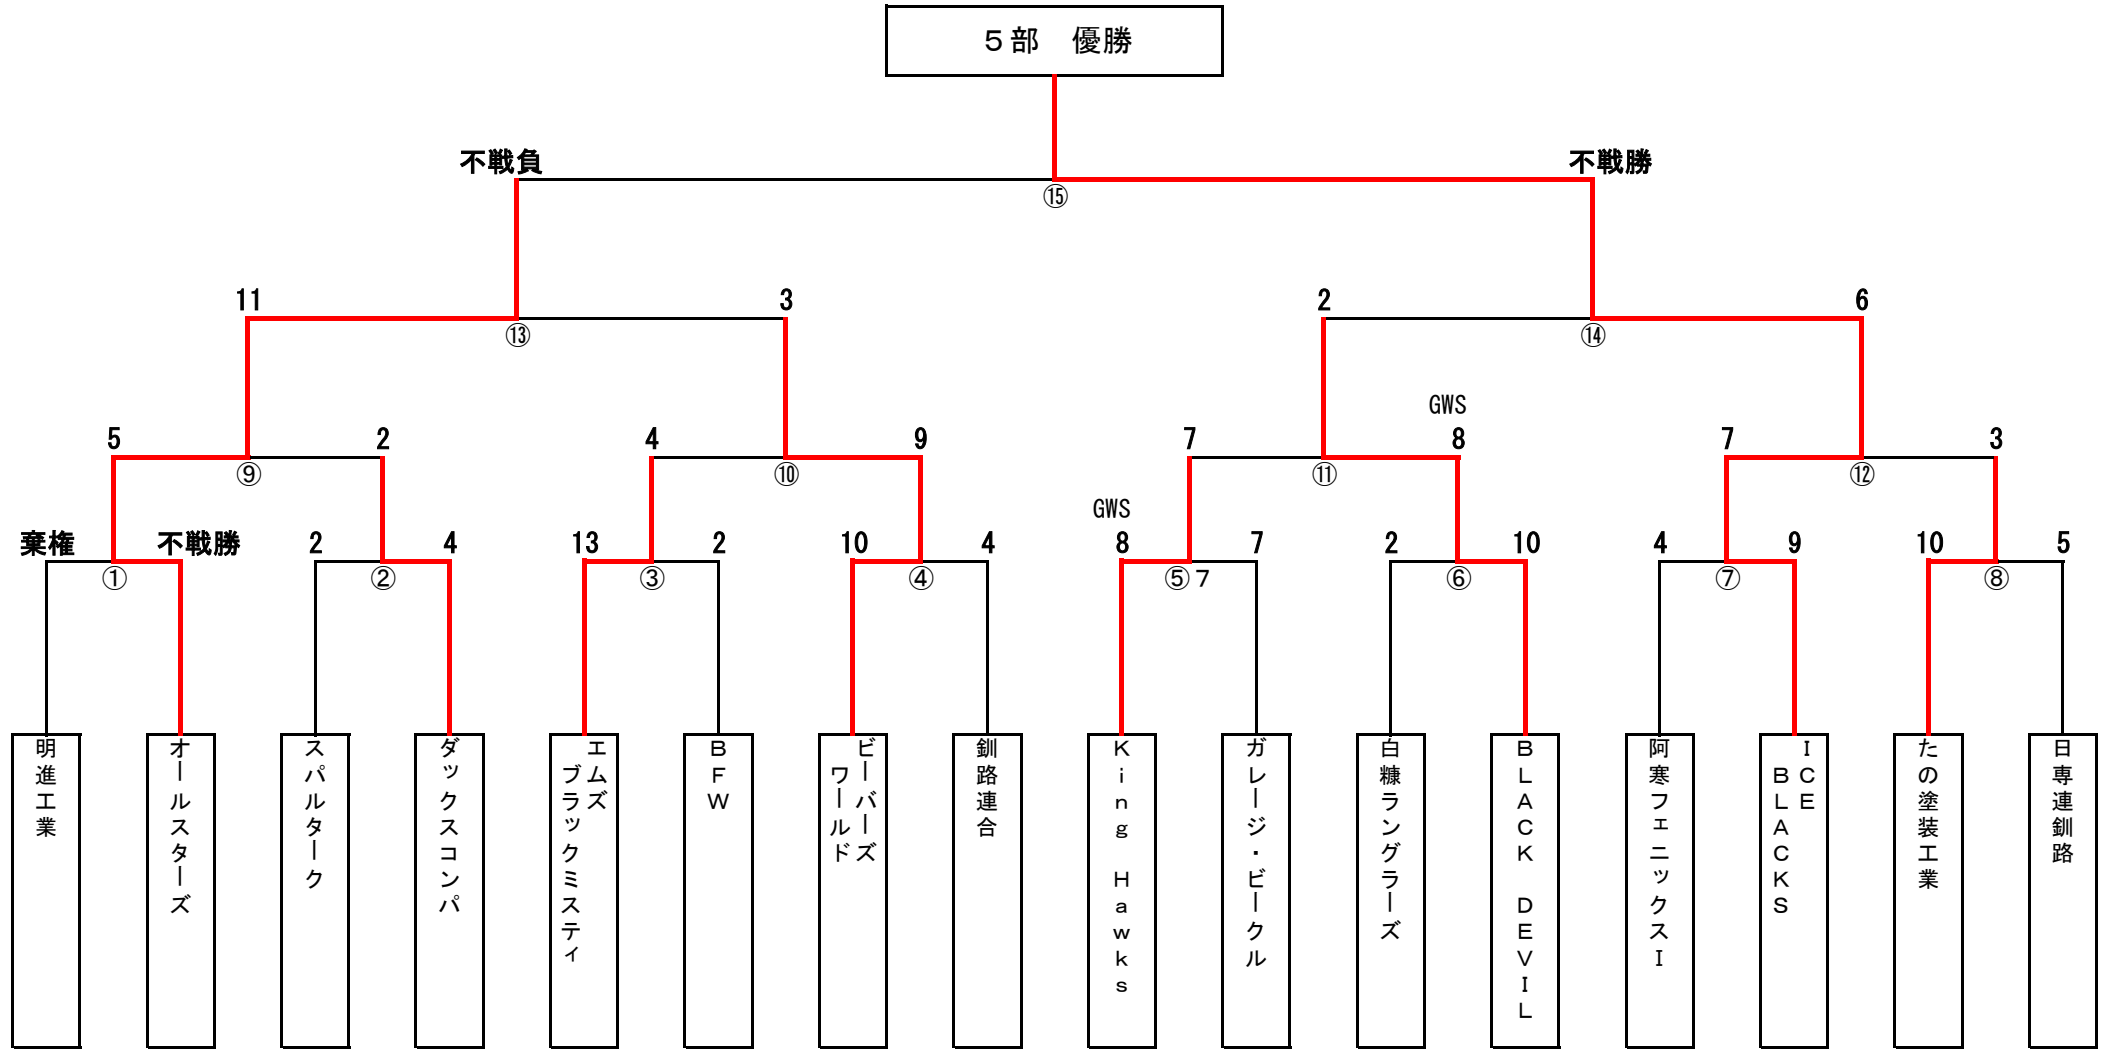

9部A

	Daishin	釧路ペアーズ	勝点	得失点	順位
Daishin		① ○ 4-2	3	-1	2
釧路ペアーズ	② ○ 3-0		3	+1	1

9部B

平成27年度 釧路市冬季体育祭アイスホッケー大会 組合せ表

2部

平成27年度 釧路市冬季体育祭アイスホッケー大会 組合せ表

3部

平成27年度 釧路市冬季体育祭アイスホッケー大会 組合せ表

4部

平成27年度 釧路市冬季体育祭アイスホッケー大会 組合せ表

5部

平成27年度 釧路市冬季体育祭アイスホッケー大会 組合せ表

6部

平成27年度 釧路市冬季体育祭アイスホッケー大会 組合せ表

7部

平成27年度 釧路市冬季体育祭アイスホッケー大会 組合せ表