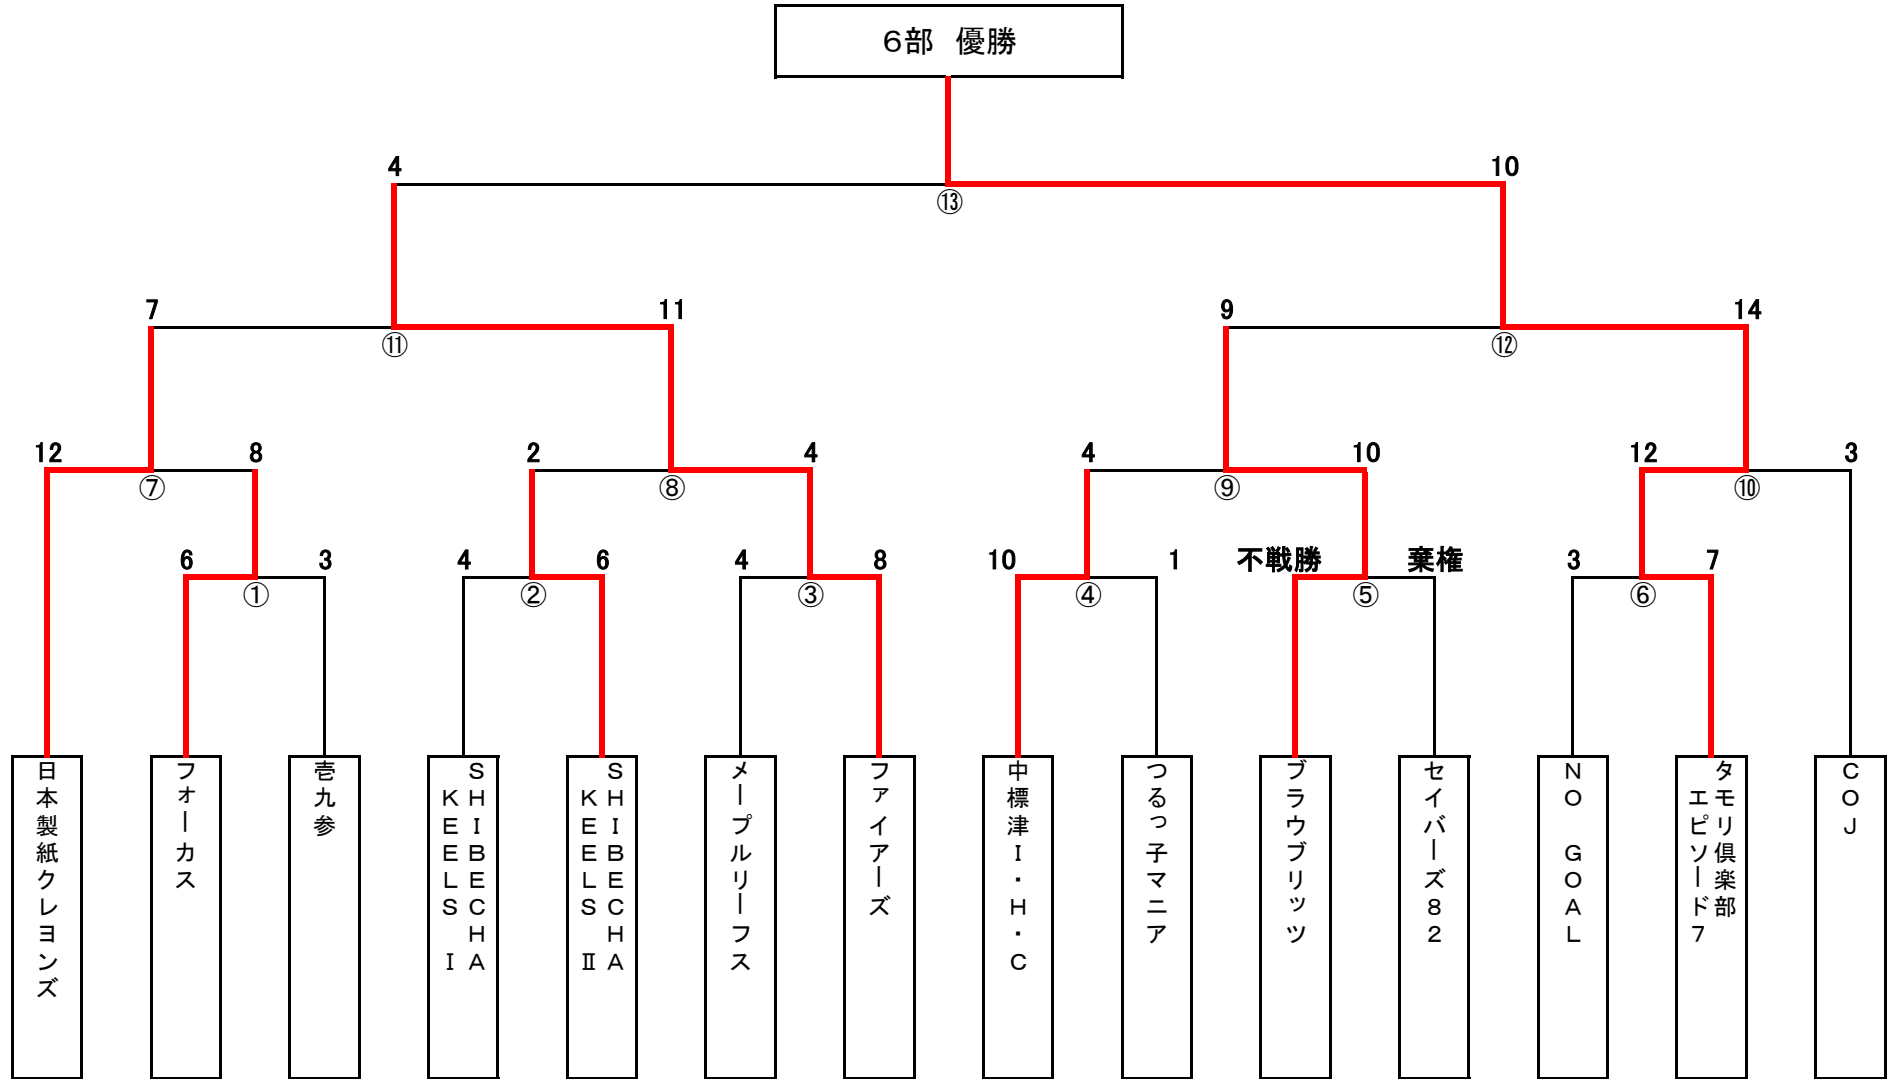

9部A

	Daishin	釧路ペアーズ	勝点	得失点	順位
Daishin		① ○ 4-2	3	-1	2
釧路ペアーズ	② ○ 3-0		3	+1	1

9部B

平成27年度 釧路市冬季体育祭アイスホッケー大会 組合せ表

2部

平成27年度 釧路市冬季体育祭アイスホッケー大会 組合せ表

3部

平成27年度 釧路市冬季体育祭アイスホッケー大会 組合せ表

4部

平成27年度 釧路市冬季体育祭アイスホッケー大会 組合せ表

5部

平成27年度 釧路市冬季体育祭アイスホッケー大会 組合せ表

6部

平成27年度 釧路市冬季体育祭アイスホッケー大会 組合せ表

7部

平成27年度 釧路市冬季体育祭アイスホッケー大会 組合せ表