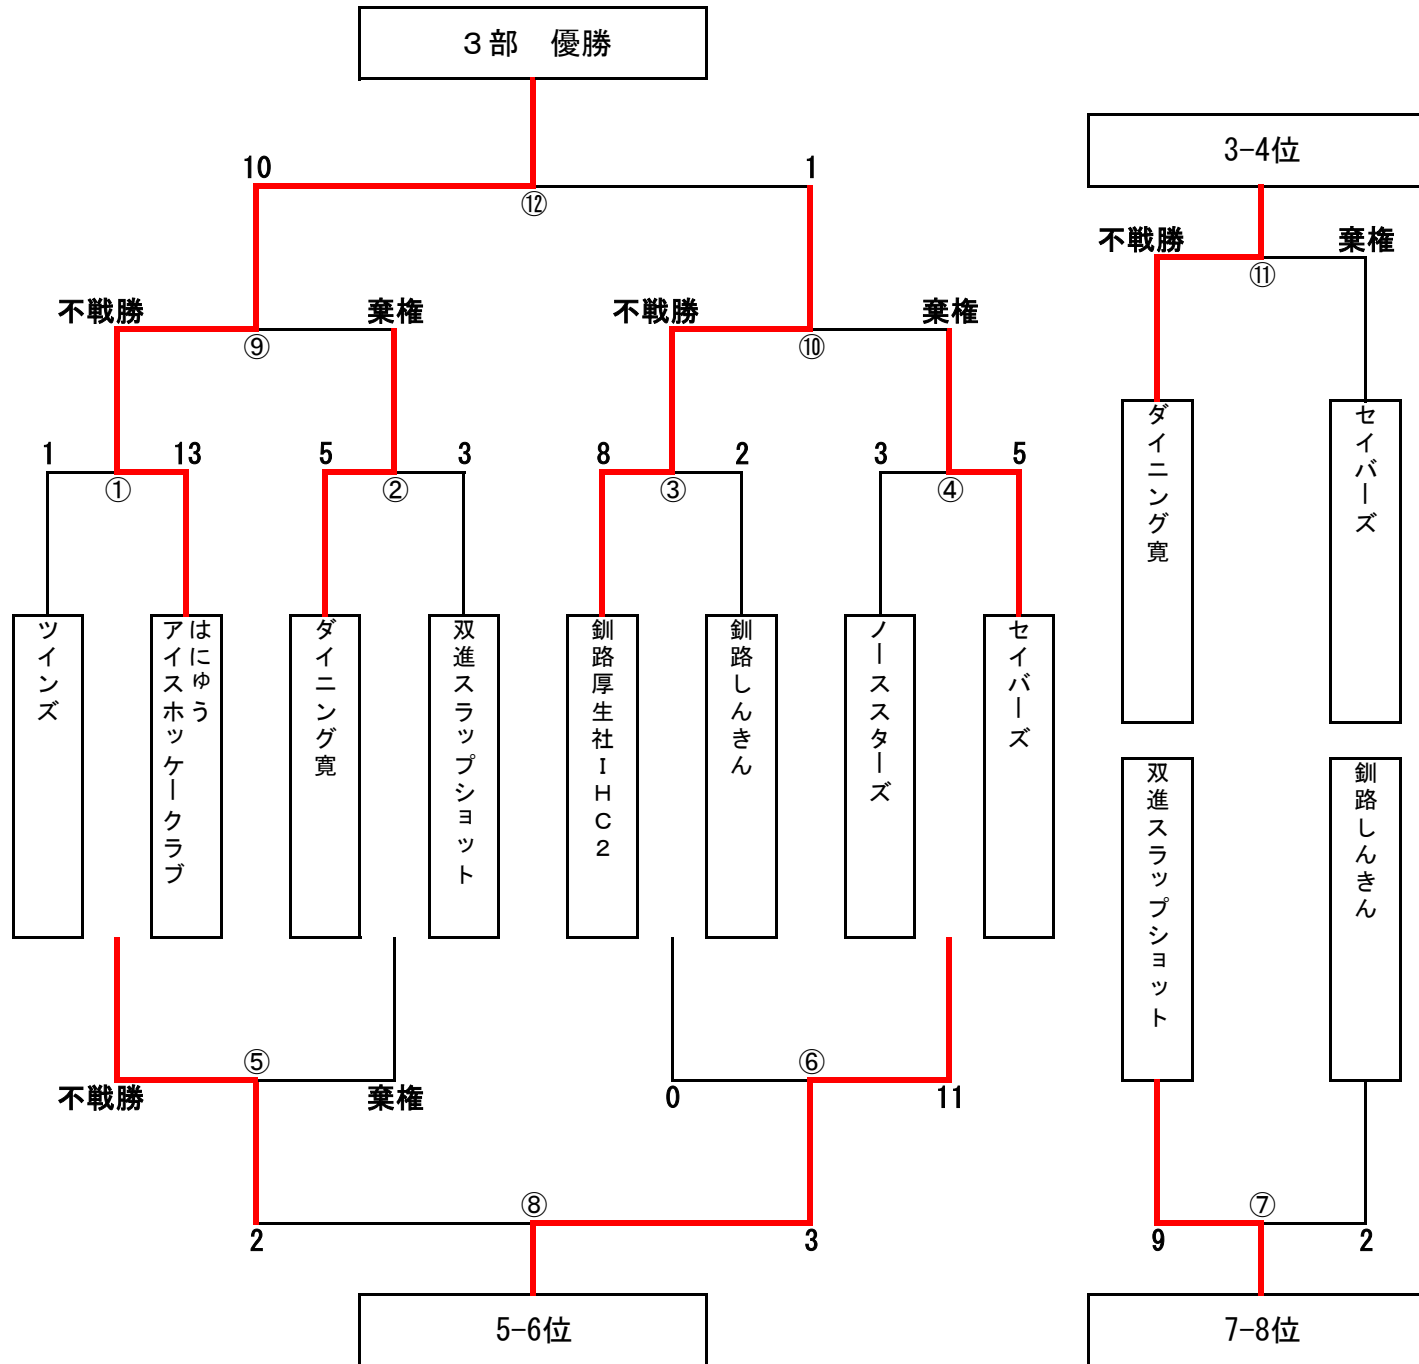

9部A

	Daishin	釧路ペアーズ	勝点	得失点	順位
Daishin		① ○ 4-2	3	-1	2
釧路ペアーズ	② ○ 3-0		3	+1	1

9部B

平成27年度 釧路市冬季体育祭アイスホッケー大会 組合せ表

2部

平成27年度 釧路市冬季体育祭アイスホッケー大会 組合せ表

3部

平成27年度 釧路市冬季体育祭アイスホッケー大会 組合せ表

4部

平成27年度 釧路市冬季体育祭アイスホッケー大会 組合せ表

5部

平成27年度 釧路市冬季体育祭アイスホッケー大会 組合せ表

6部

平成27年度 釧路市冬季体育祭アイスホッケー大会 組合せ表

7部

平成27年度 釧路市冬季体育祭アイスホッケー大会 組合せ表