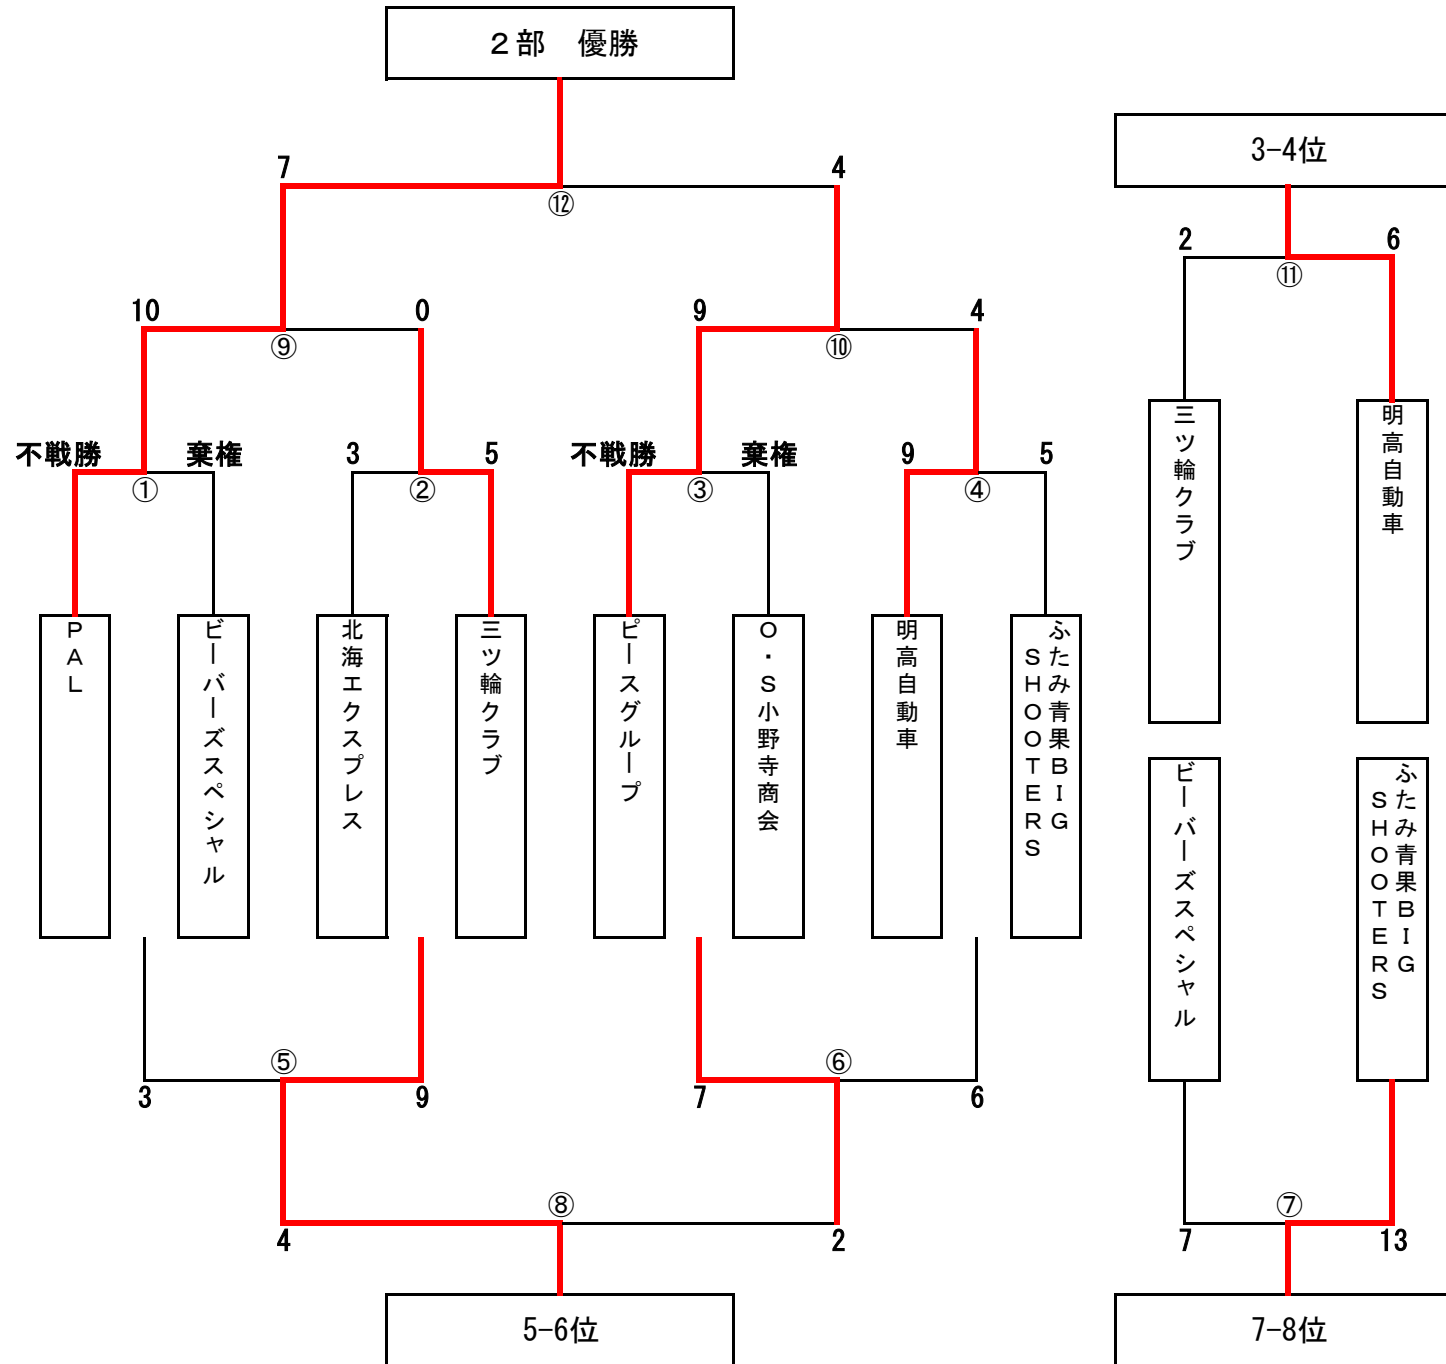

9部A

	Daishin	釧路ペアーズ	勝点	得失点	順位
Daishin		① ○ 4-2	3	-1	2
釧路ペアーズ	② ○ 3-0		3	+1	1

9部B

平成27年度 釧路市冬季体育祭アイスホッケー大会 組合せ表

2部

平成27年度 釧路市冬季体育祭アイスホッケー大会 組合せ表

3部

平成27年度 釧路市冬季体育祭アイスホッケー大会 組合せ表

4部

平成27年度 釧路市冬季体育祭アイスホッケー大会 組合せ表

5部

平成27年度 釧路市冬季体育祭アイスホッケー大会 組合せ表

6部

平成27年度 釧路市冬季体育祭アイスホッケー大会 組合せ表

7部

平成27年度 釧路市冬季体育祭アイスホッケー大会 組合せ表