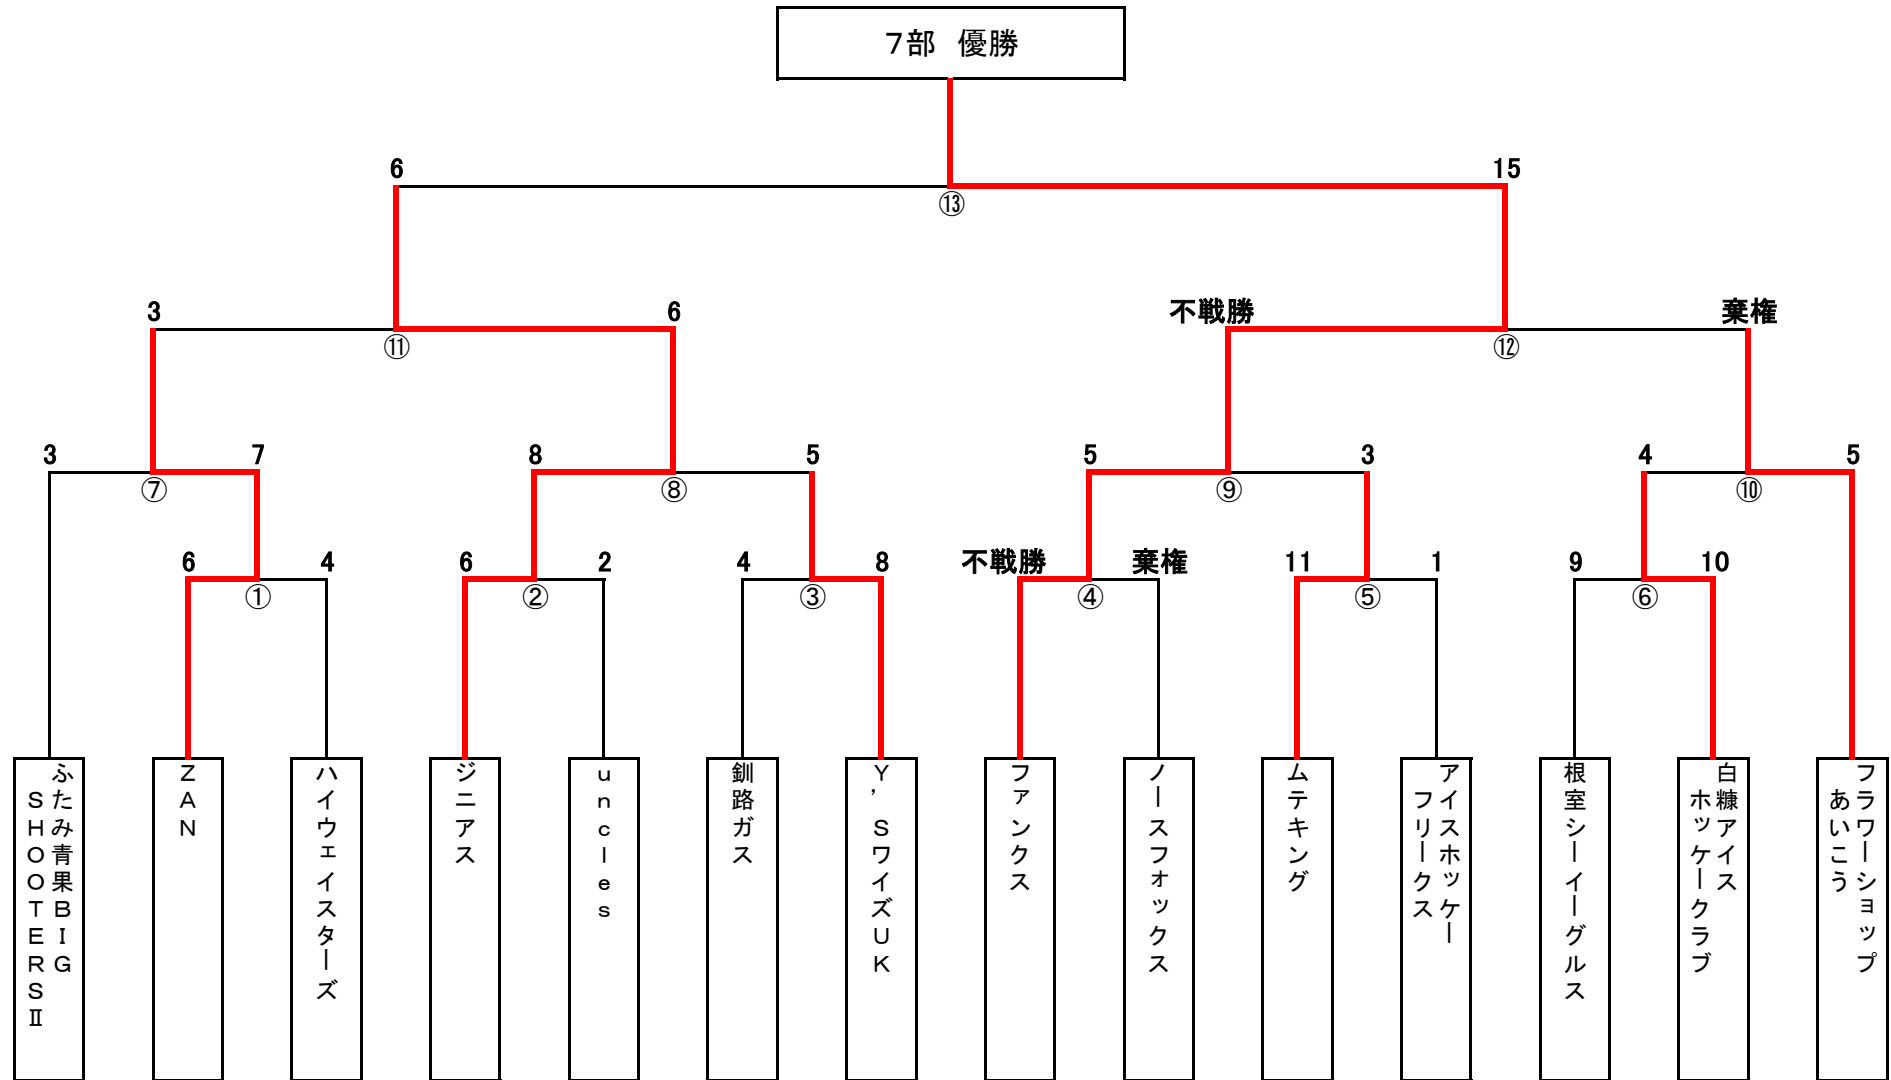

9部A

	Daishin	釧路ペアーズ	勝点	得失点	順位
Daishin		① ○ 4-2	3	-1	2
釧路ペアーズ	② ○ 3-0		3	+1	1

9部B

平成27年度 釧路市冬季体育祭アイスホッケー大会 組合せ表

2部

平成27年度 釧路市冬季体育祭アイスホッケー大会 組合せ表

3部

平成27年度 釧路市冬季体育祭アイスホッケー大会 組合せ表

4部

平成27年度 釧路市冬季体育祭アイスホッケー大会 組合せ表

5部

平成27年度 釧路市冬季体育祭アイスホッケー大会 組合せ表

6部

平成27年度 釧路市冬季体育祭アイスホッケー大会 組合せ表

7部

平成27年度 釧路市冬季体育祭アイスホッケー大会 組合せ表