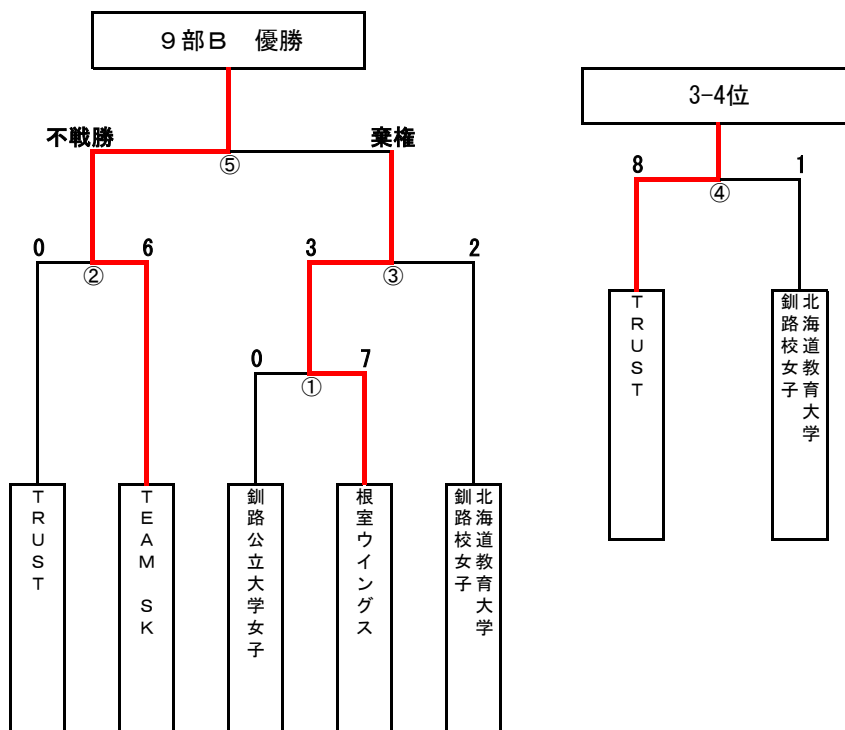

1部

	釧路市役所 アイスホッケー部	釧路厚生社IHC	釧路東部ブレイズ	SK TORAIA	勝点	得失点	順位
釧路市役所 アイスホッケー部		① ● 1-15	⑤ ● 3-9	④ ● 9-10	0	-21	4
釧路厚生社IHC	① ○ 15-1		③ ○ 15-1	⑥ ○ 15-0	9	+43	1
釧路東部ブレイズ	⑤ ○ 9-3	③ ● 1-15		② ○ 10-1	6	+1	2
SK TORAIA	④ ○ 10-9	⑥ ● 0-15	② ● 1-10		3	-23	3

9部A

	Daishin	釧路ペアーズ	勝点	得失点	順位
Daishin		① ○ 4-2	3	-1	2
釧路ペアーズ	② ○ 3-0		3	+1	1

9部B

平成27年度 釧路市冬季体育祭アイスホッケー大会 組合せ表

2部

平成27年度 釧路市冬季体育祭アイスホッケー大会 組合せ表

3部

平成27年度 釧路市冬季体育祭アイスホッケー大会 組合せ表

4部

平成27年度 釧路市冬季体育祭アイスホッケー大会 組合せ表

5部

平成27年度 釧路市冬季体育祭アイスホッケー大会 組合せ表

6部

平成27年度 釧路市冬季体育祭アイスホッケー大会 組合せ表

7部

平成27年度 釧路市冬季体育祭アイスホッケー大会 組合せ表