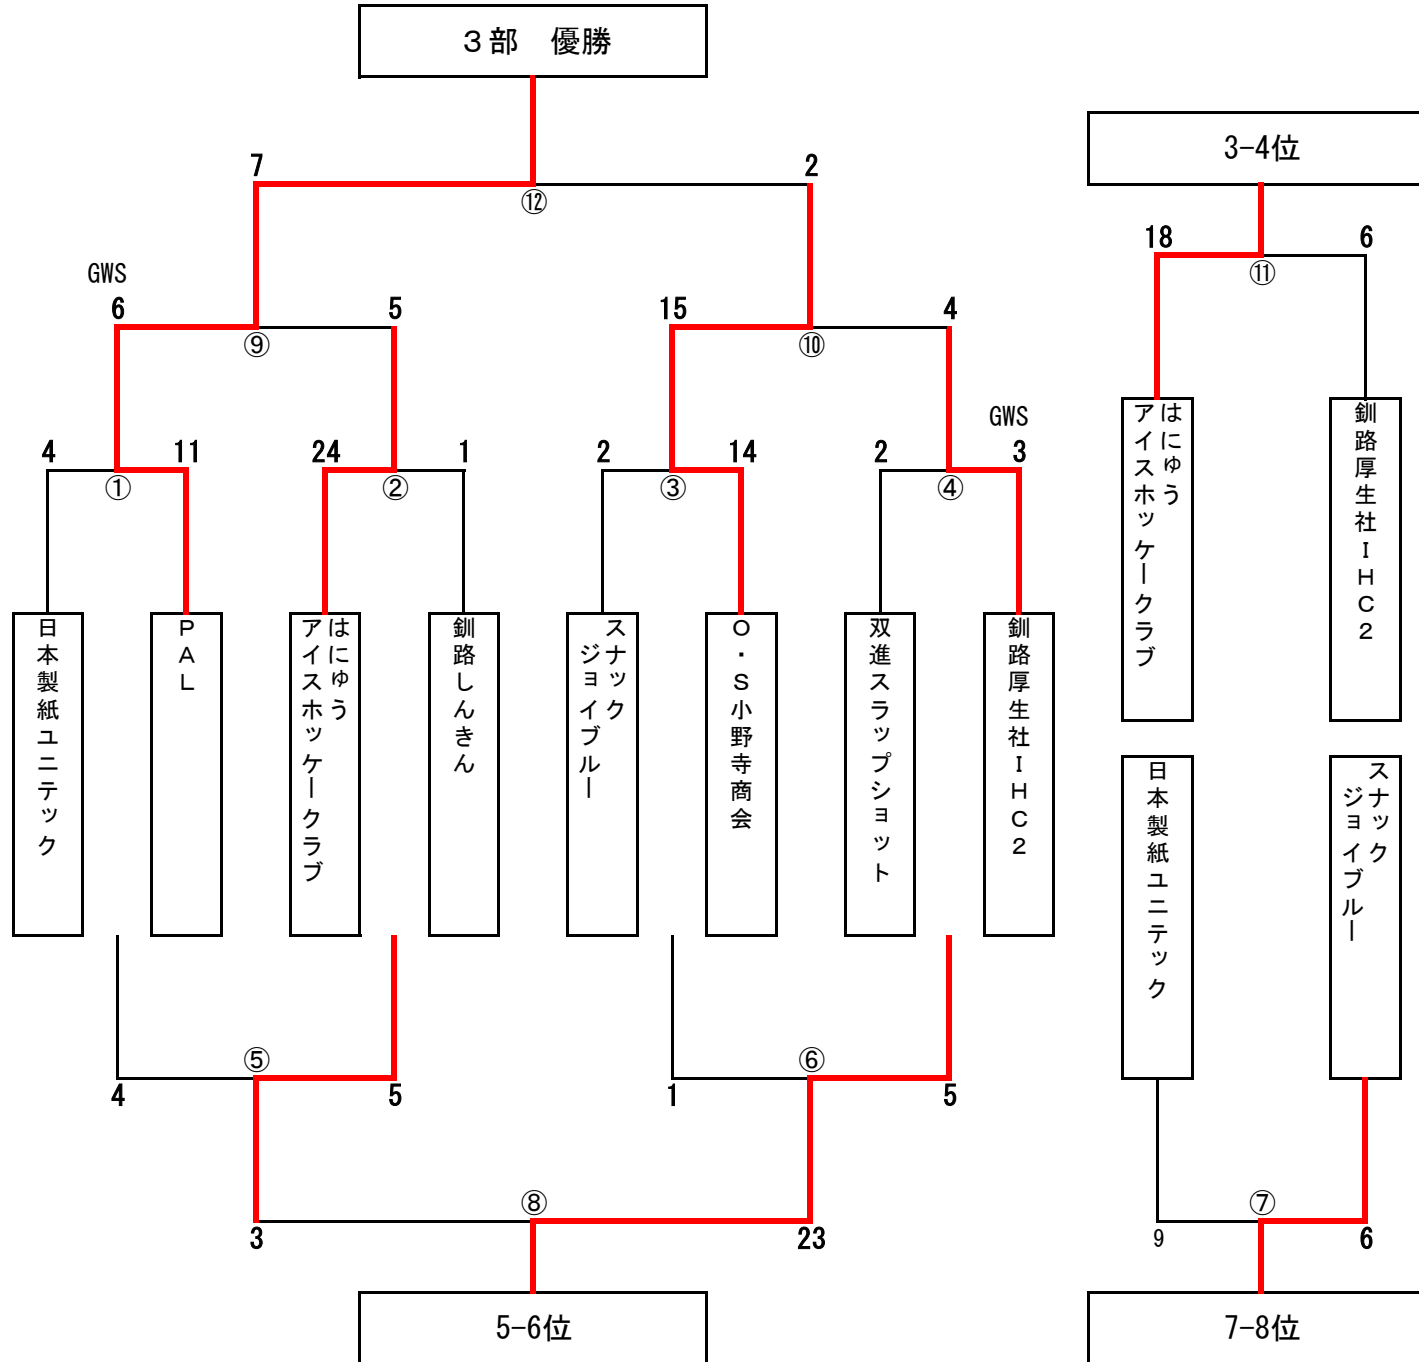

1部

	釧路厚生社IHC	釧路東部ブレイズ	釧路市役所 アイスホッケー部	三ツ輪クラブ	勝点	得失点	順位
釧路厚生社IHC		① ○ 11- 1	④ ○ 15- 1	③ ○ 15- 0	9	+39	1
釧路東部ブレイズ	① ● 1-11		② ○ 9-3	⑤ ○ 7-3	6	±0	2
釧路市役所 アイスホッケー部	④ ● 1-15	② ● 3-9		⑥ ○ 8-6	3	-18	3
三ツ輪クラブ	③ ● 0-15	⑤ ● 3-7	⑥ ● 6-8		0	-21	4

9部A

	Daishin	釧路ベアーズ	勝点	得失点	順位
Daishin		① ▲ 3-4 GWG	2	-2	2
釧路ベアーズ	② △ 2-1 GWG		4	+2	1

9部B

平成27年度 釧路市教育長杯アイスホッケー大会 組合せ表

2部

平成27年度 釧路市教育長杯アイスホッケー大会 組合せ表

3部

平成27年度 釧路市教育長杯アイスホッケー大会 組合せ表

4部

平成27年度 釧路市教育長杯アイスホッケー大会 組合せ表

5部

平成27年度 釧路市教育長杯アイスホッケー大会 組合せ表

6部

平成27年度 釧路市教育長杯アイスホッケー大会 組合せ表

7部

平成27年度 釧路市教育長杯アイスホッケー大会 組合せ表