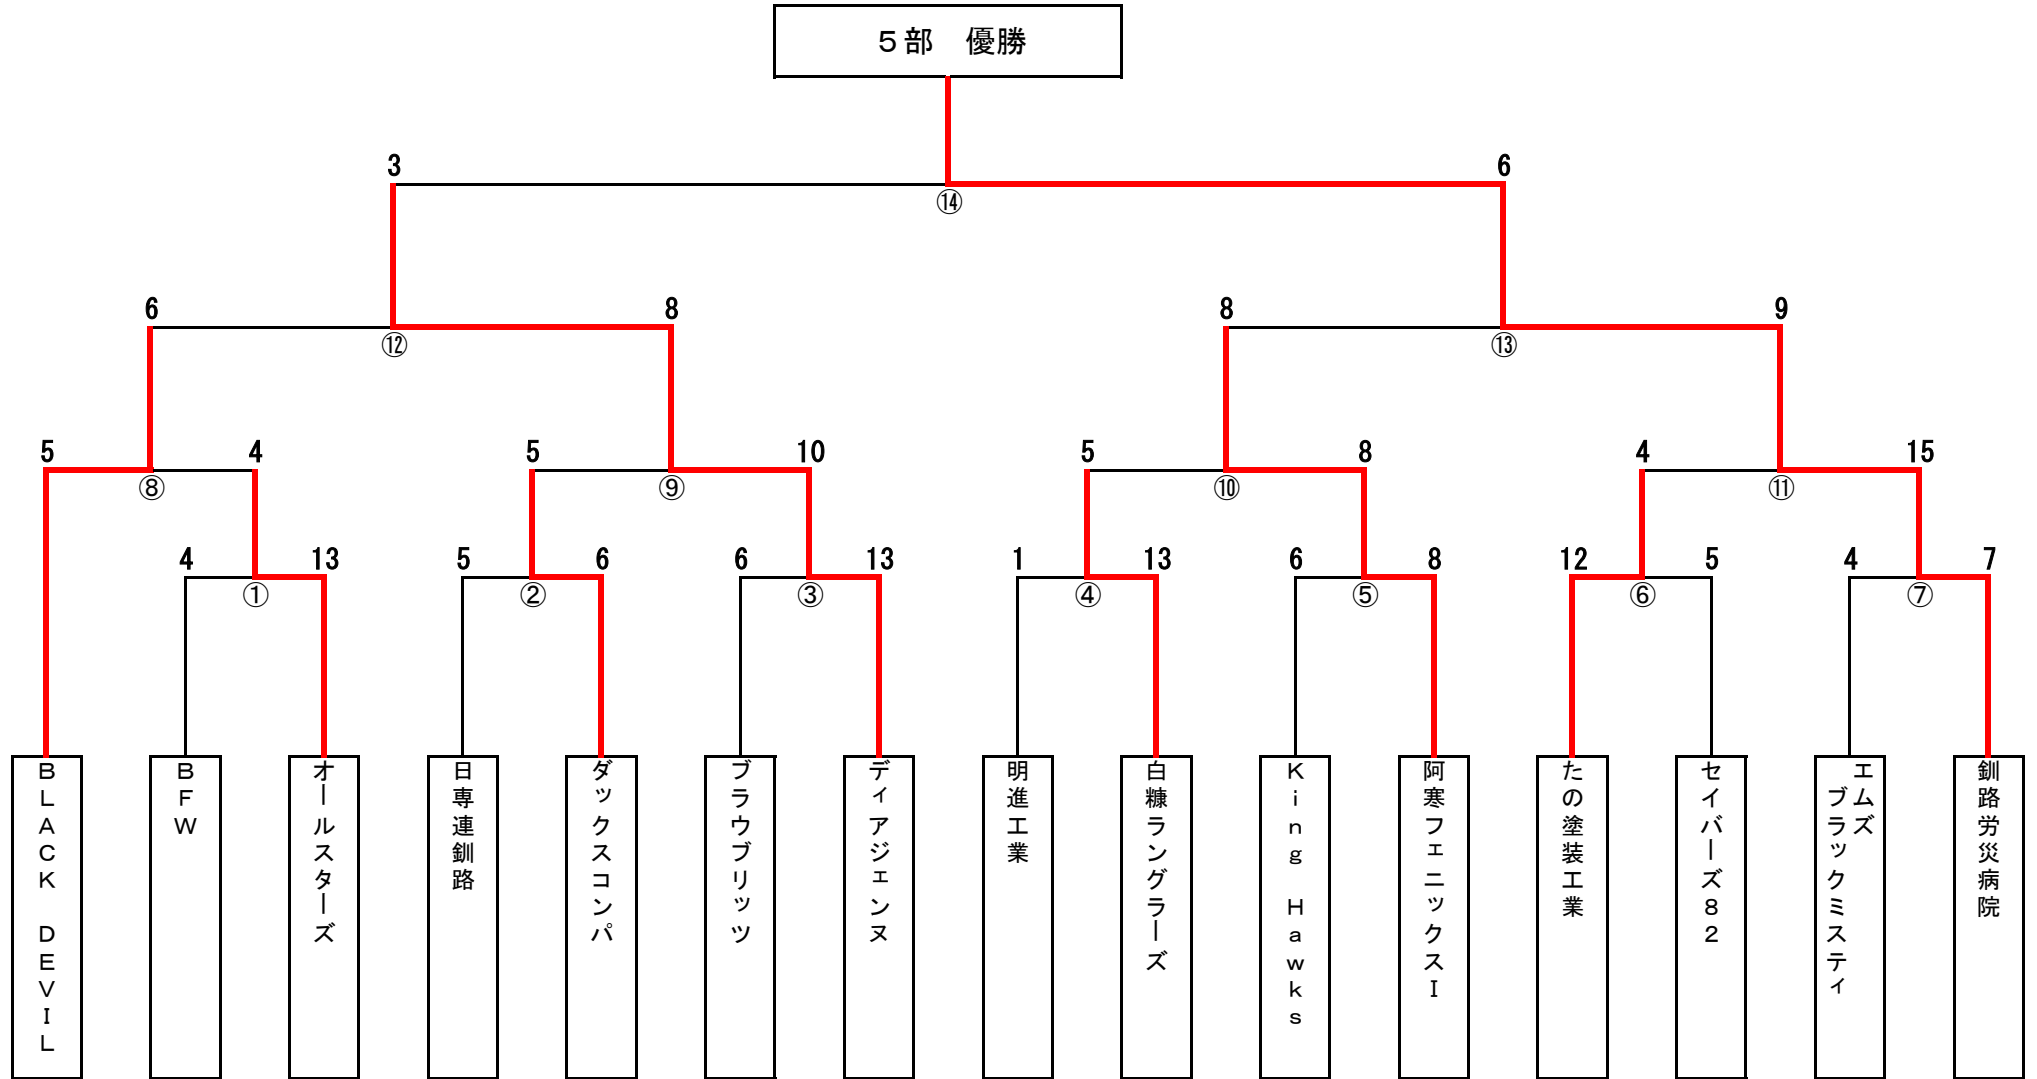

平成27年度 釧路市教育長杯アイスホッケー大会 組合せ表

5部