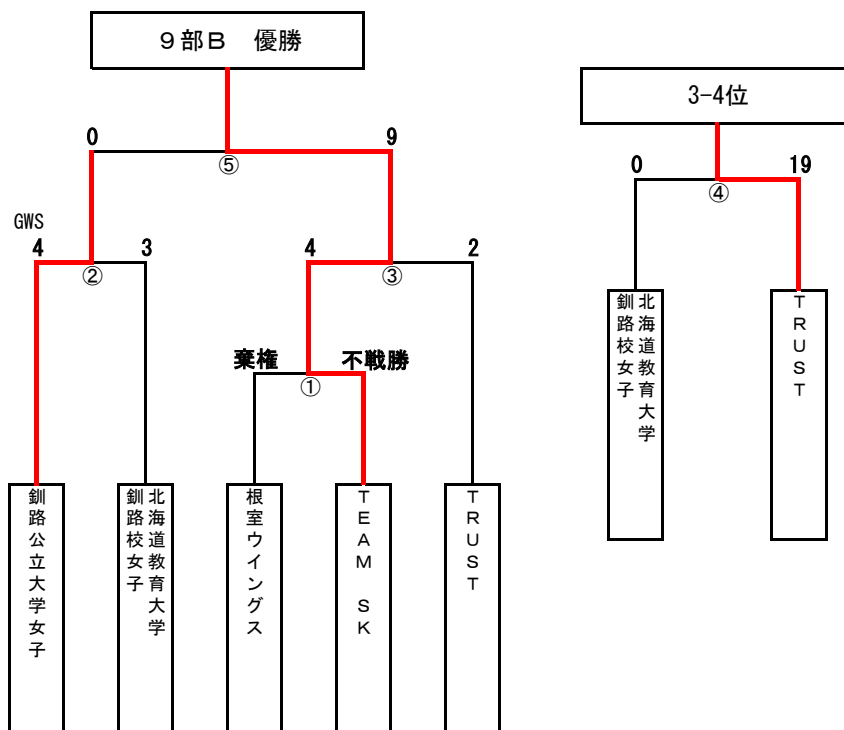

1部

	釧路厚生社IHC	釧路東部ブレイズ	釧路市役所 アイスホッケー部	三ツ輪クラブ	勝点	得失点	順位
釧路厚生社IHC		① ○ 11- 1	④ ○ 15- 1	③ ○ 15- 0	9	+39	1
釧路東部ブレイズ	① ● 1-11		② ○ 9-3	⑤ ○ 7-3	6	±0	2
釧路市役所 アイスホッケー部	④ ● 1-15	② ● 3-9		⑥ ○ 8-6	3	-18	3
三ツ輪クラブ	③ ● 0-15	⑤ ● 3-7	⑥ ● 6-8		0	-21	4

9部A

	Daishin	釧路ベアーズ	勝点	得失点	順位
Daishin		① ▲ 3-4 GWG	2	-2	2
釧路ベアーズ	② △ 2-1 GWG		4	+2	1

9部B

平成27年度 釧路市教育長杯アイスホッケー大会 組合せ表

2部

平成27年度 釧路市教育長杯アイスホッケー大会 組合せ表

3部

平成27年度 釧路市教育長杯アイスホッケー大会 組合せ表