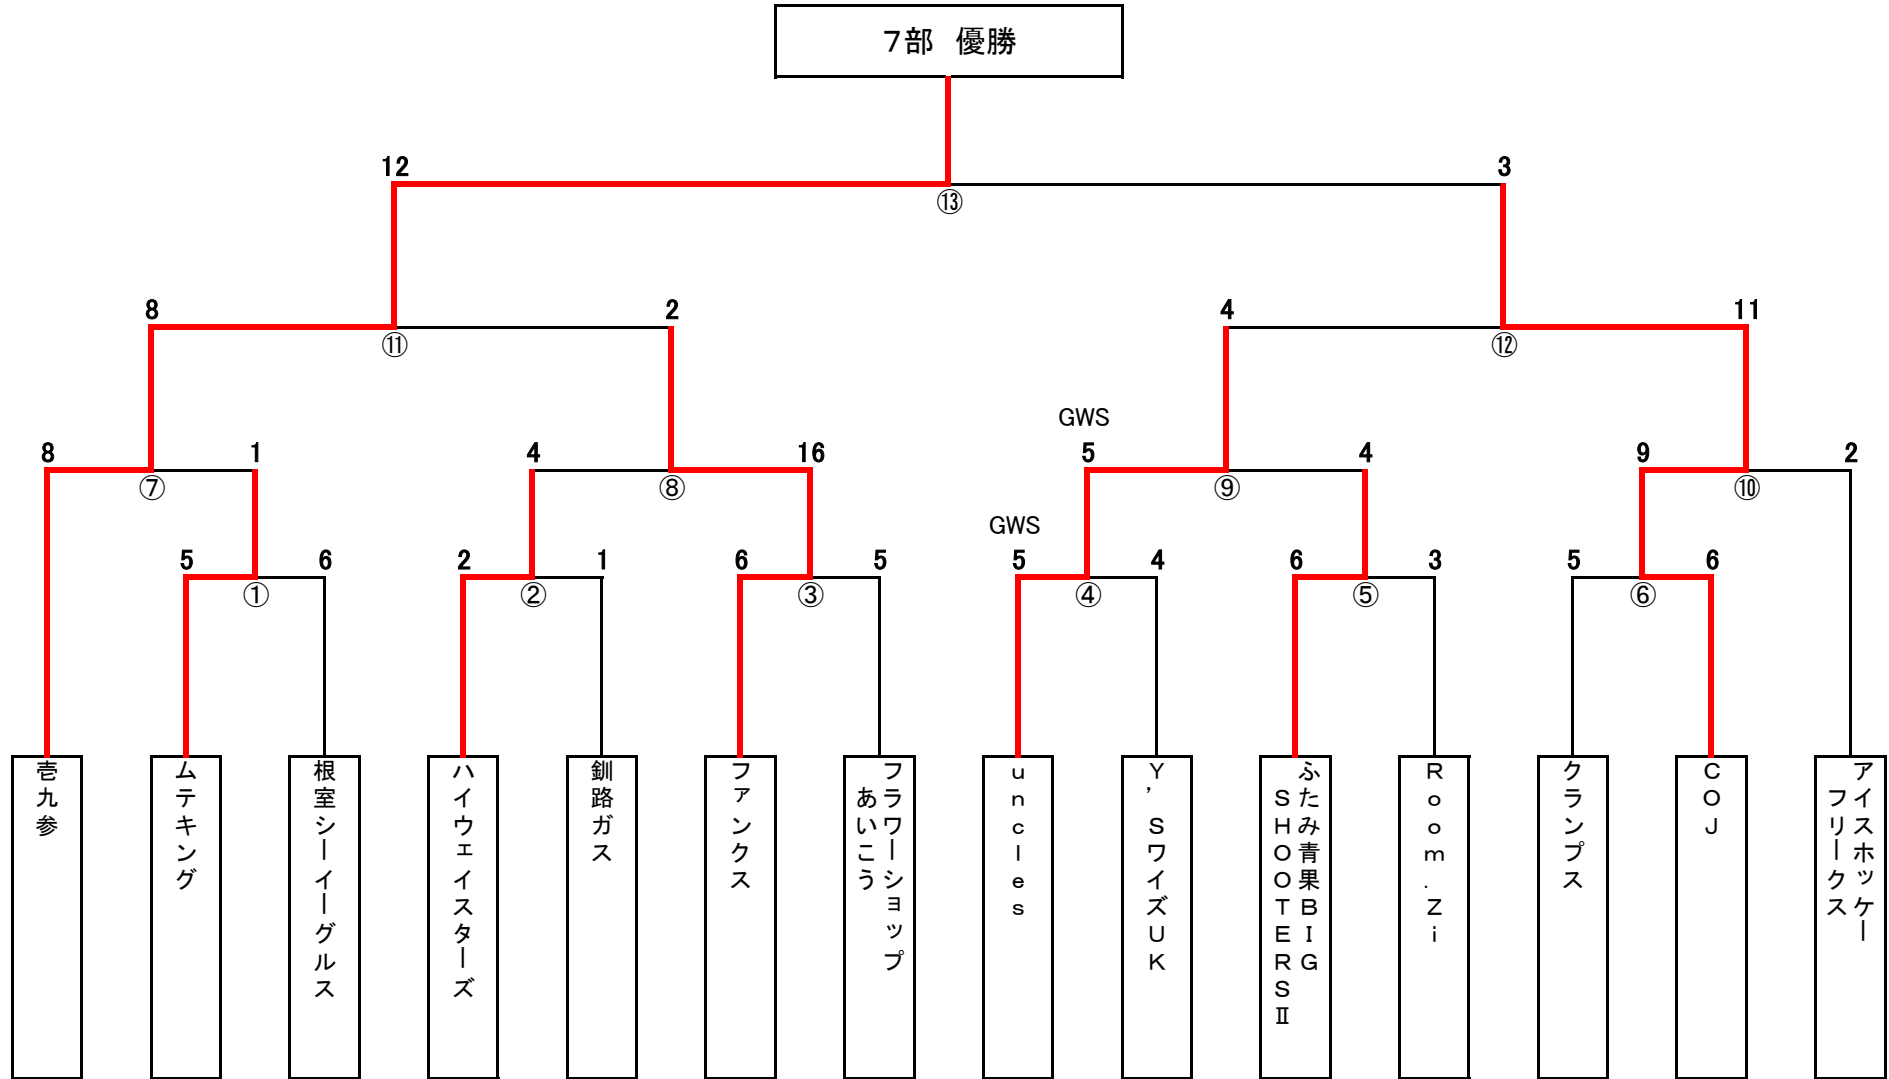

4部

平成27年度 釧路市教育長杯アイスホッケー大会 組合せ表

5部

平成27年度 釧路市教育長杯アイスホッケー大会 組合せ表

6部

平成27年度 釧路市教育長杯アイスホッケー大会 組合せ表

7部

平成27年度 釧路市教育長杯アイスホッケー大会 組合せ表