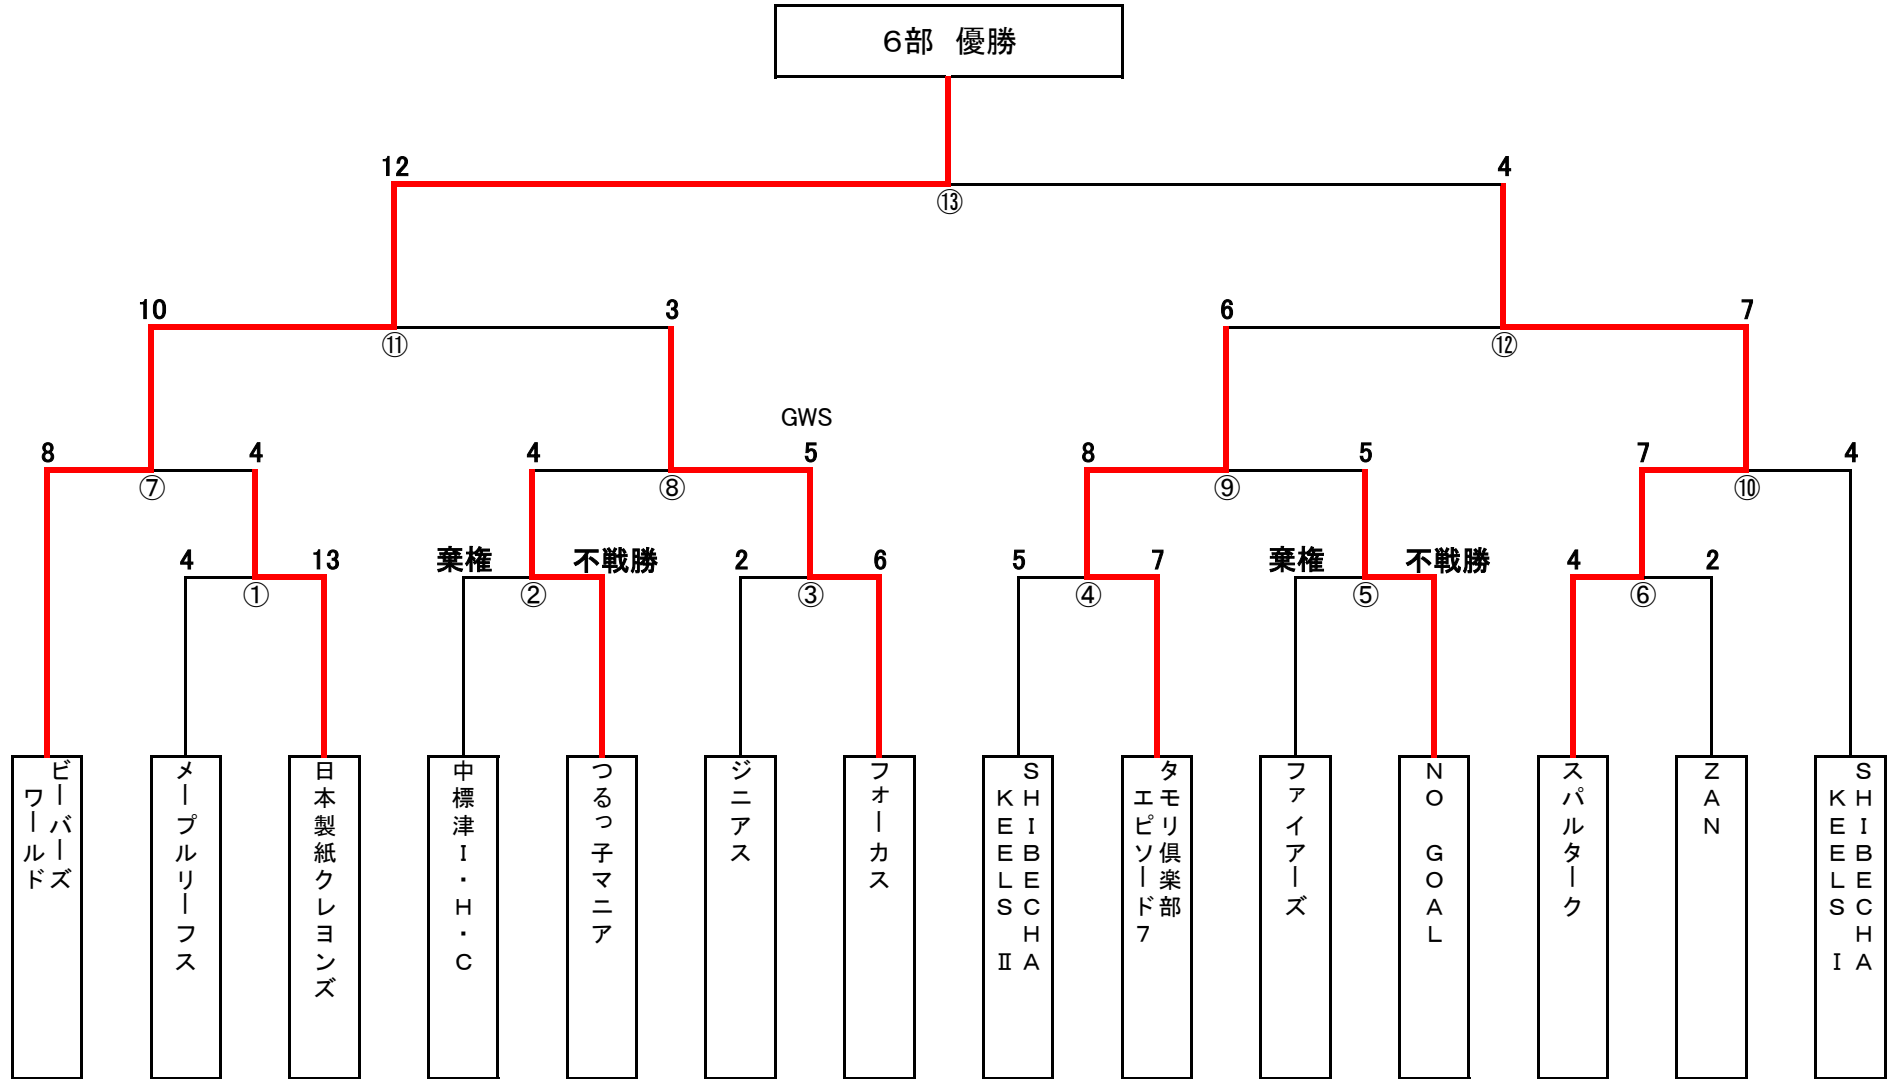

4部

平成27年度 釧路市教育長杯アイスホッケー大会 組合せ表

5部

平成27年度 釧路市教育長杯アイスホッケー大会 組合せ表

6部

平成27年度 釧路市教育長杯アイスホッケー大会 組合せ表

7部

平成27年度 釧路市教育長杯アイスホッケー大会 組合せ表