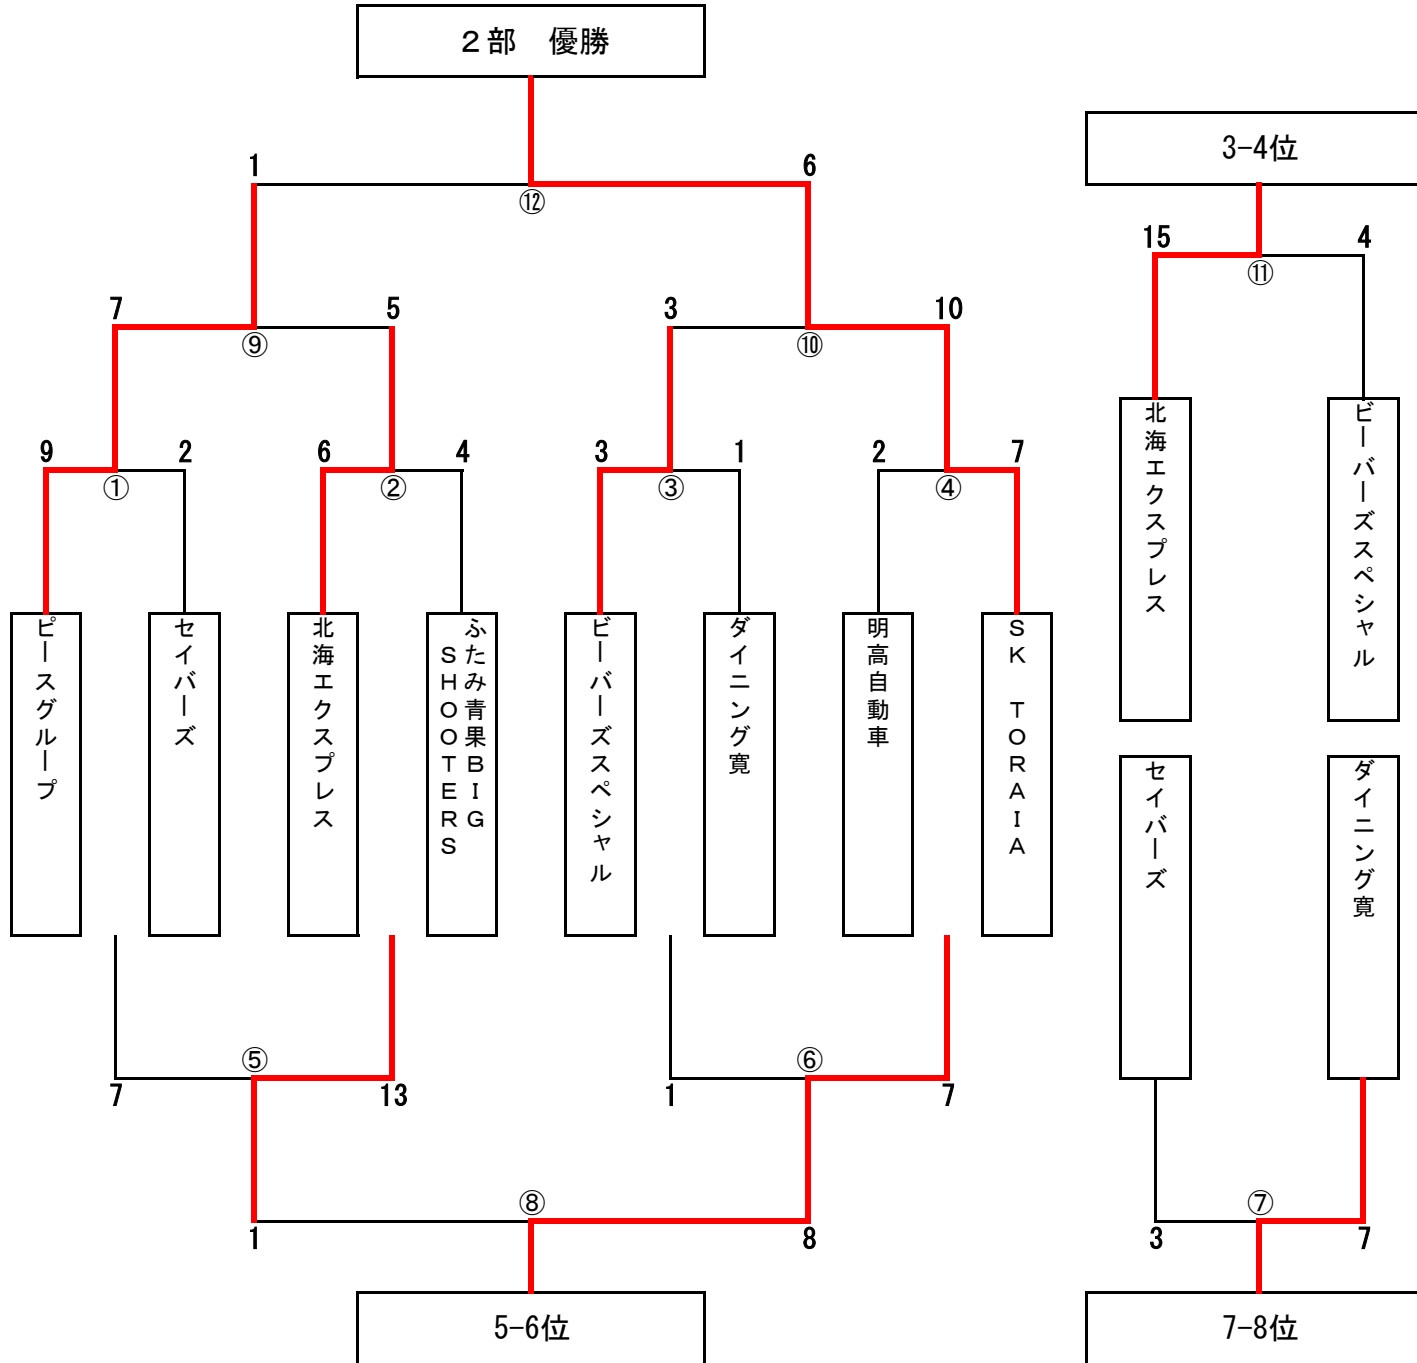

1部

	釧路厚生社IHC	釧路東部ブレイズ	釧路市役所 アイスホッケー部	三ツ輪クラブ	勝点	得失点	順位
釧路厚生社IHC		① ○ 11- 1	④ ○ 15- 1	③ ○ 15- 0	9	+39	1
釧路東部ブレイズ	① ● 1-11		② ○ 9-3	⑤ ○ 7-3	6	±0	2
釧路市役所 アイスホッケー部	④ ● 1-15	② ● 3-9		⑥ ○ 8-6	3	-18	3
三ツ輪クラブ	③ ● 0-15	⑤ ● 3-7	⑥ ● 6-8		0	-21	4

9部A

	Daishin	釧路ベアーズ	勝点	得失点	順位
Daishin		① ▲ 3-4 GWG	2	-2	2
釧路ベアーズ	② △ 2-1 GWG		4	+2	1

9部B

平成27年度 釧路市教育長杯アイスホッケー大会 組合せ表

2部

平成27年度 釧路市教育長杯アイスホッケー大会 組合せ表

3部

平成27年度 釧路市教育長杯アイスホッケー大会 組合せ表