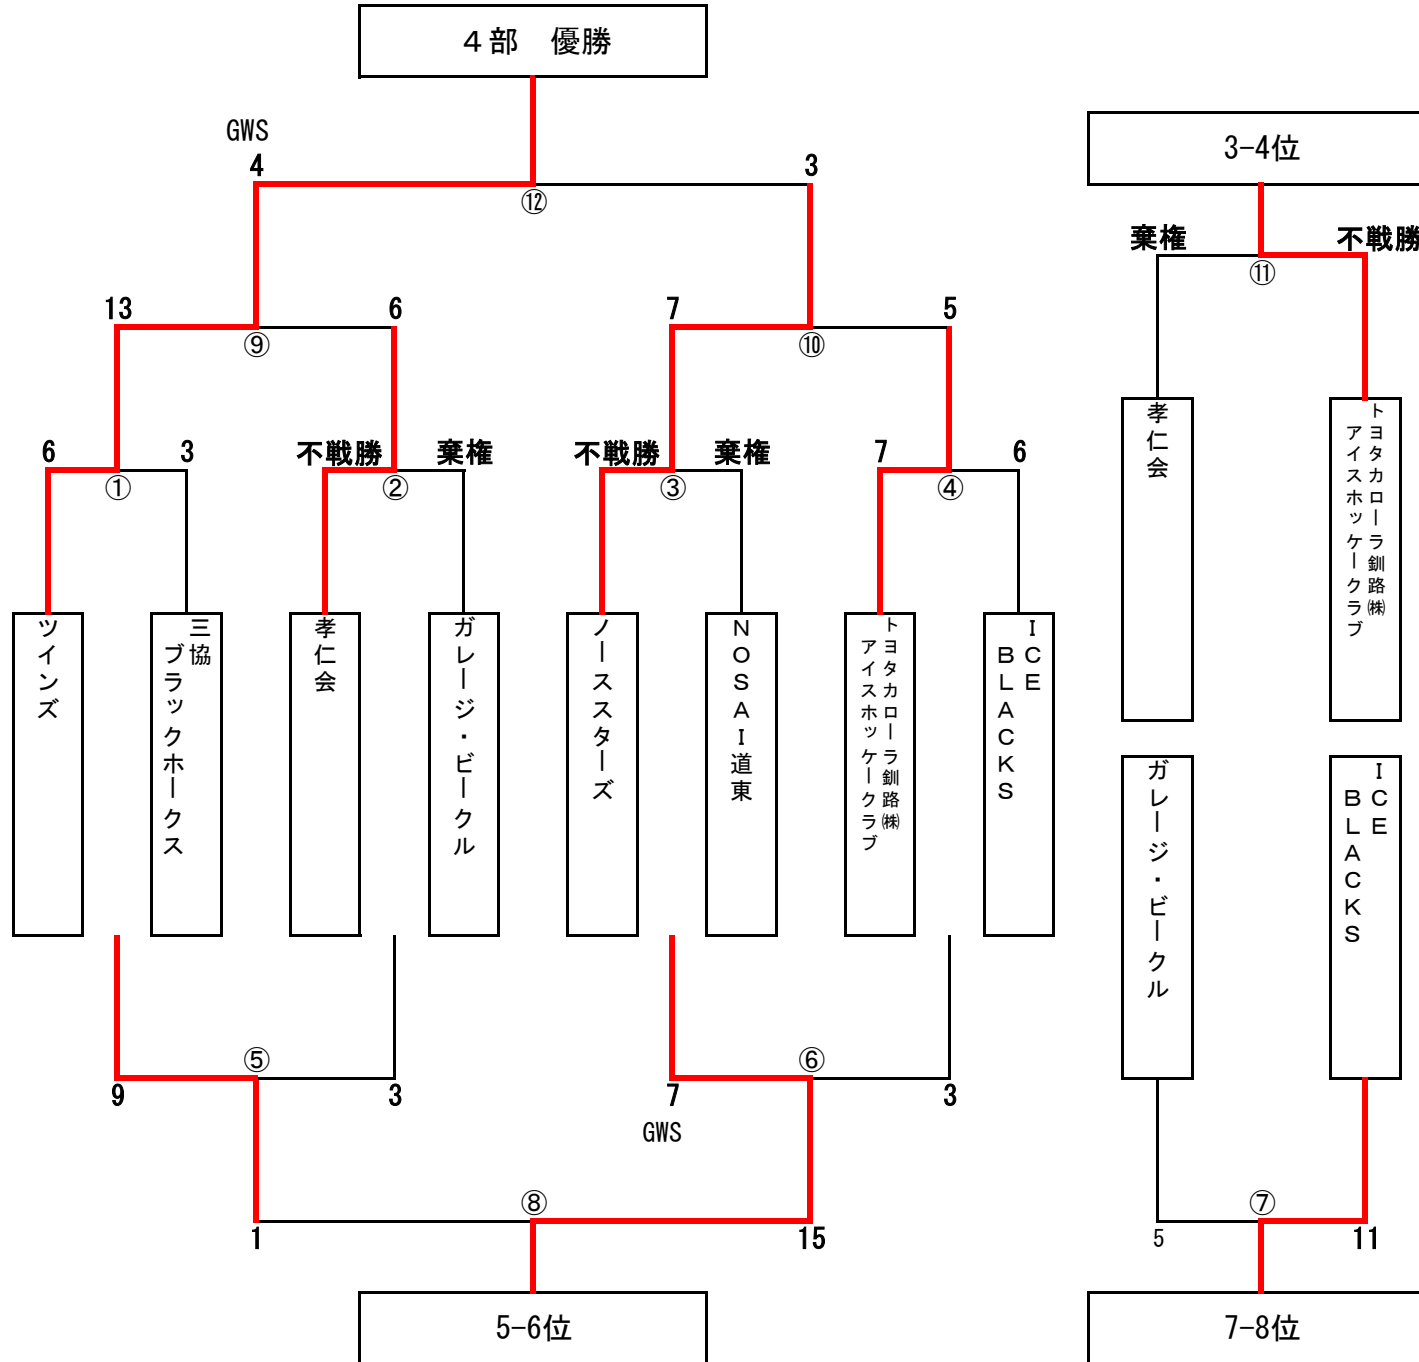

1部

	釧路厚生社IHC	釧路東部ブレイズ	釧路市役所 アイスホッケー部	三ツ輪クラブ	勝点	得失点	順位
釧路厚生社IHC		① ○ 11- 1	④ ○ 15- 1	③ ○ 15- 0	9	+39	1
釧路東部ブレイズ	① ● 1-11		② ○ 9-3	⑤ ○ 7-3	6	±0	2
釧路市役所 アイスホッケー部	④ ● 1-15	② ● 3-9		⑥ ○ 8-6	3	-18	3
三ツ輪クラブ	③ ● 0-15	⑤ ● 3-7	⑥ ● 6-8		0	-21	4

9部A

	Daishin	釧路ベアーズ	勝点	得失点	順位
Daishin		① ▲ 3-4 GWG	2	-2	2
釧路ベアーズ	② △ 2-1 GWG		4	+2	1

9部B

平成27年度 釧路市教育長杯アイスホッケー大会 組合せ表

2部

平成27年度 釧路市教育長杯アイスホッケー大会 組合せ表

3部

平成27年度 釧路市教育長杯アイスホッケー大会 組合せ表

4部

平成27年度 釧路市教育長杯アイスホッケー大会 組合せ表

5部

平成27年度 釧路市教育長杯アイスホッケー大会 組合せ表

6部

平成27年度 釧路市教育長杯アイスホッケー大会 組合せ表

7部

平成27年度 釧路市教育長杯アイスホッケー大会 組合せ表