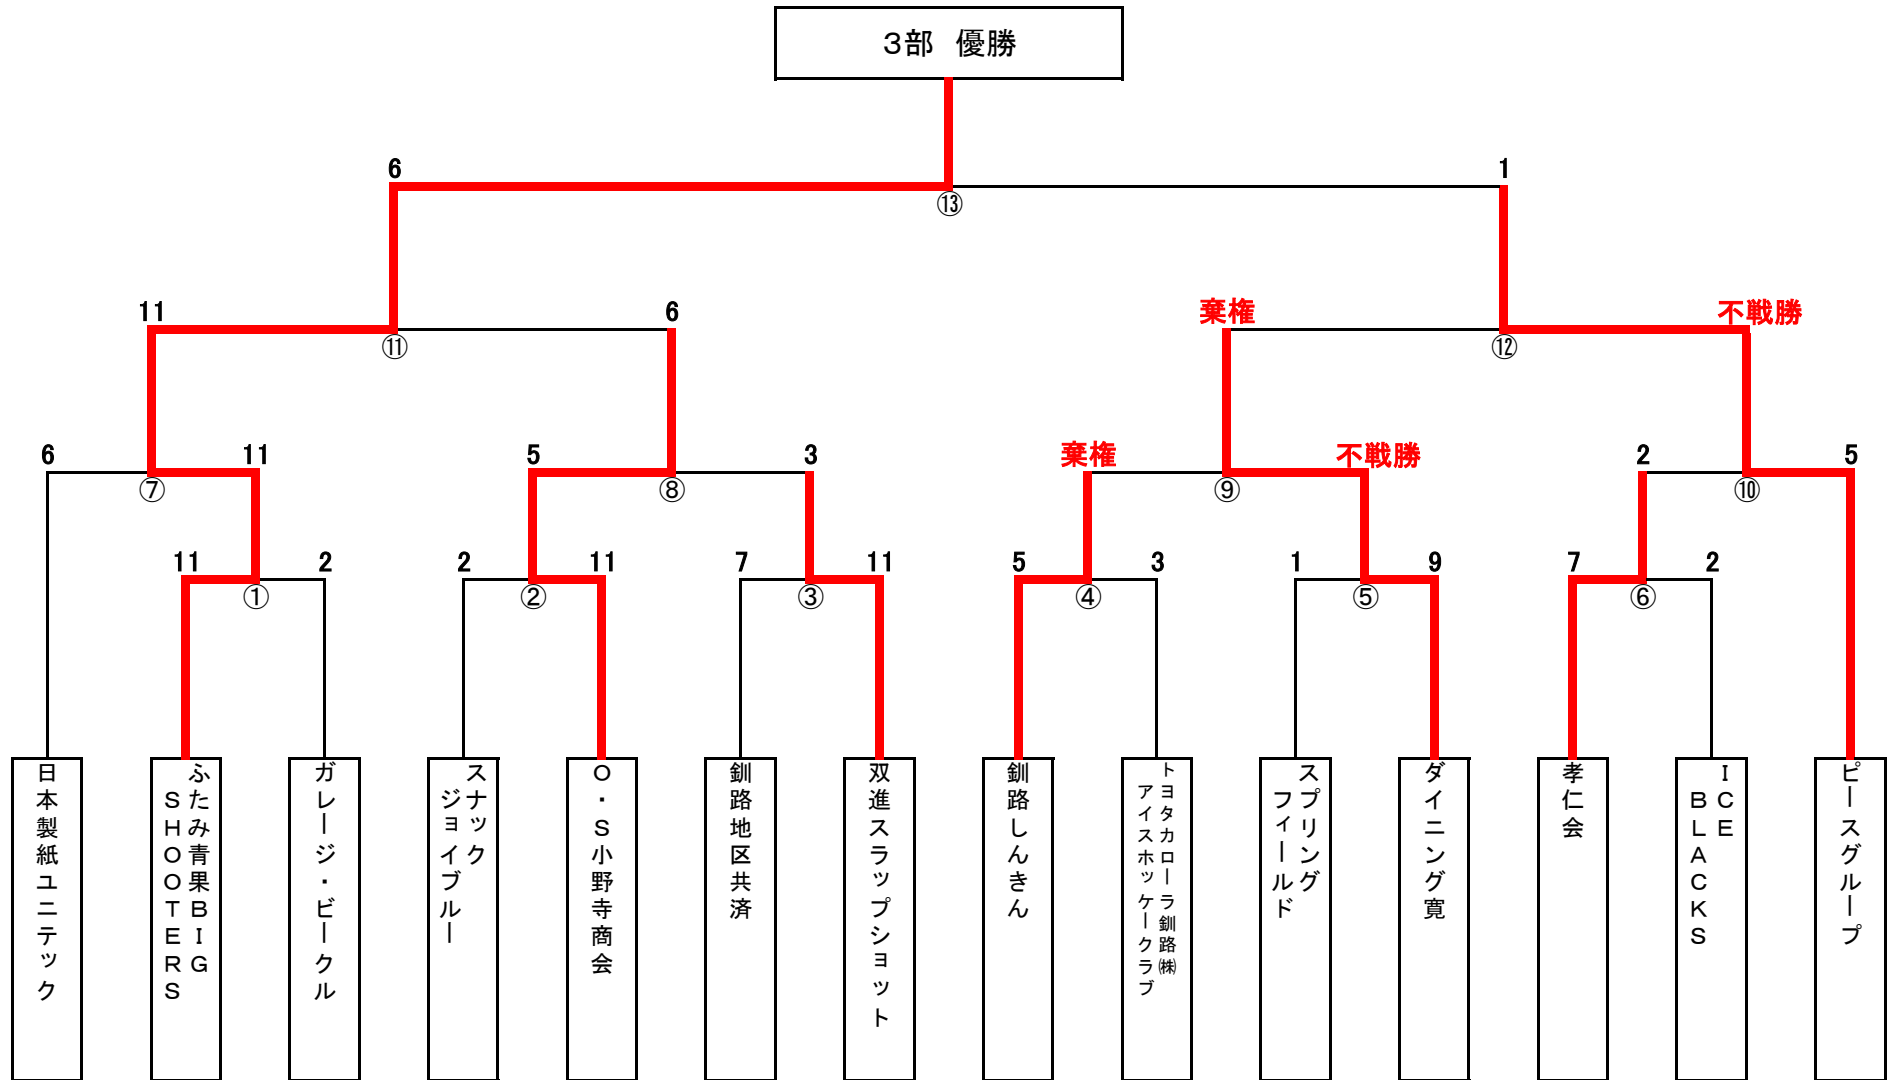

# 9部B

平成26年度 釧路市冬季体育祭アイスホッケー大会 組合せ表

2部

1	釧路市役所アイスホッケー部
2	明高自動車
3	ビーバーズスペシャル
4	セイバーズ
5	北海エクスプレス
6	釧路厚生社IHC2
7	はにゆうアイスホッケークラブ
8	PAL

平成26年度 釧路市冬季体育祭アイスホッケー大会 組合せ表

3部

平成26年度 釧路市冬季体育祭アイスホッケー大会 組合せ表