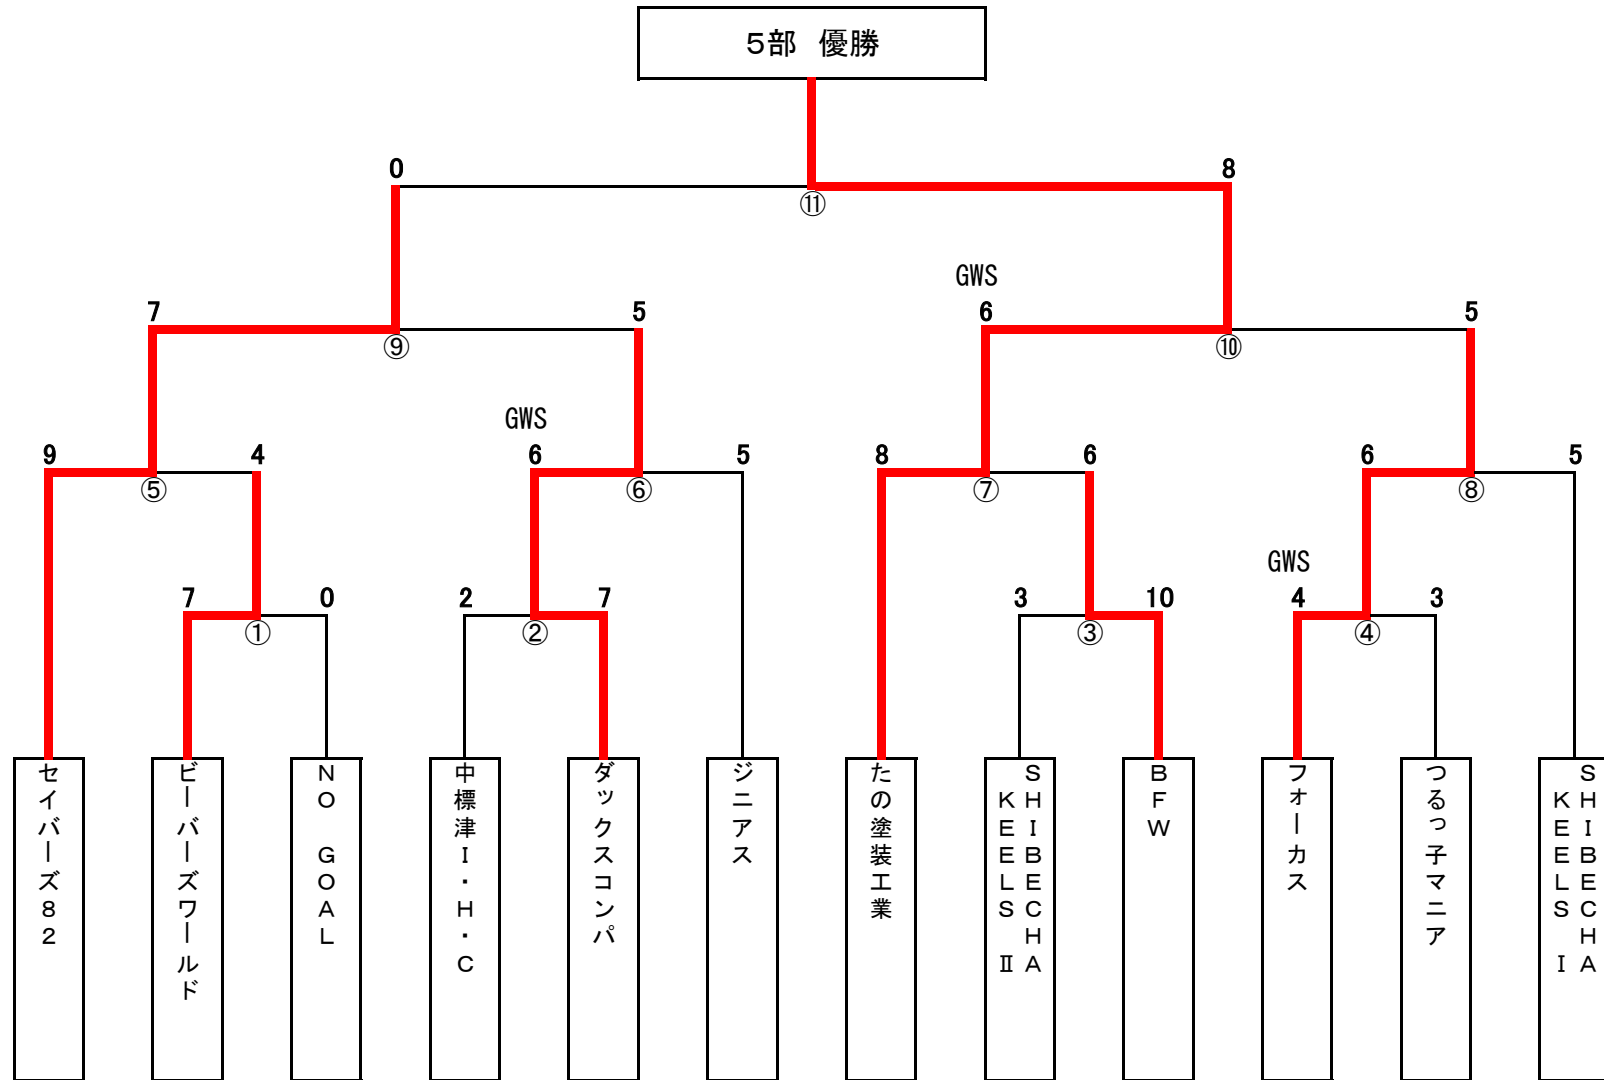

# 9部B

平成26年度 釧路市冬季体育祭アイスホッケー大会 組合せ表

2部

1	釧路市役所アイスホッケー部
2	明高自動車
3	ビーバーズスペシャル
4	セイバーズ
5	北海エクスプレス
6	釧路厚生社IHC2
7	はにゆうアイスホッケークラブ
8	PAL

平成26年度 釧路市冬季体育祭アイスホッケー大会 組合せ表

3部

平成26年度 釧路市冬季体育祭アイスホッケー大会 組合せ表

# 4部

平成26年12月7日 組合せ訂正

平成26年度 釧路市冬季体育祭アイスホッケー大会 組合せ表

5部

平成26年度 釧路市冬季体育祭アイスホッケー大会 組合せ表

6部

平成26年度 釧路市冬季体育祭アイスホッケー大会 組合せ表

7部