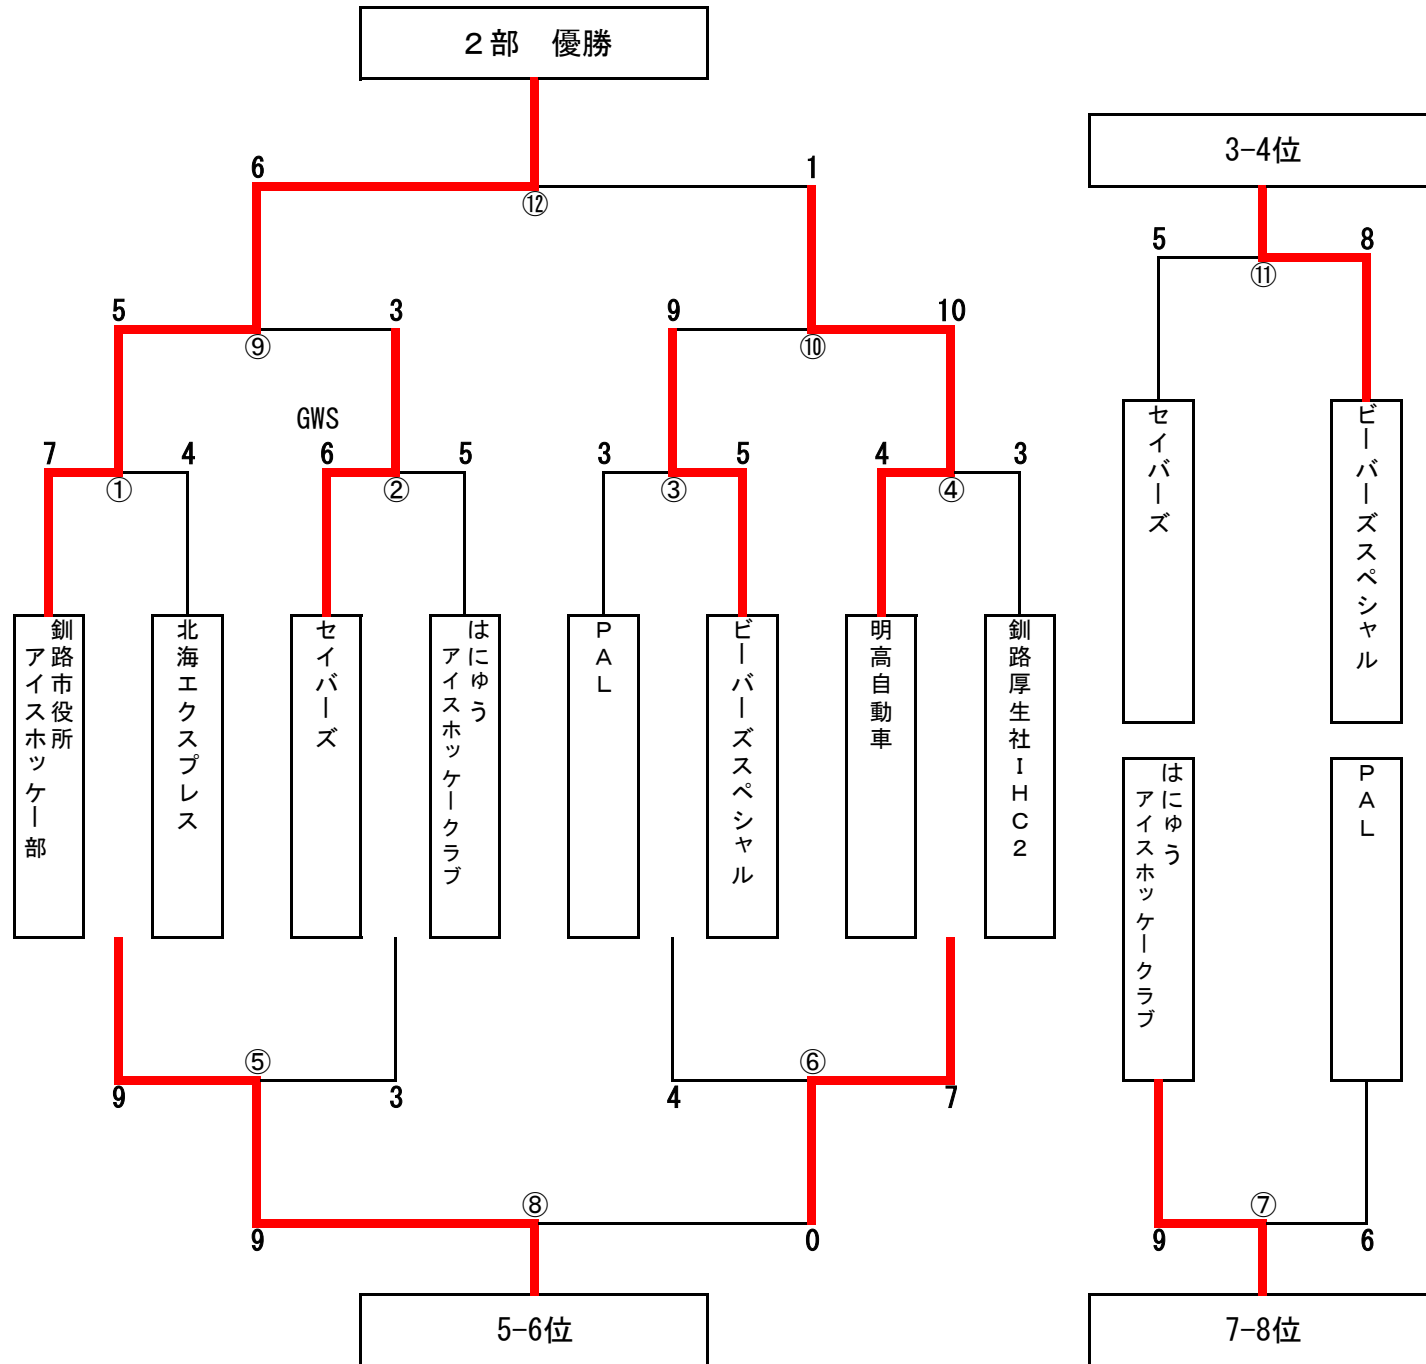

平成26年度 釧路市冬季体育祭アイスホッケー大会 組合せ表

2部

1	釧路市役所アイスホッケー部
2	明高自動車
3	ビーバーズスペシャル
4	セイバーズ
5	北海エクスプレス
6	釧路厚生社IHC2
7	はにゆうアイスホッケークラブ
8	PAL