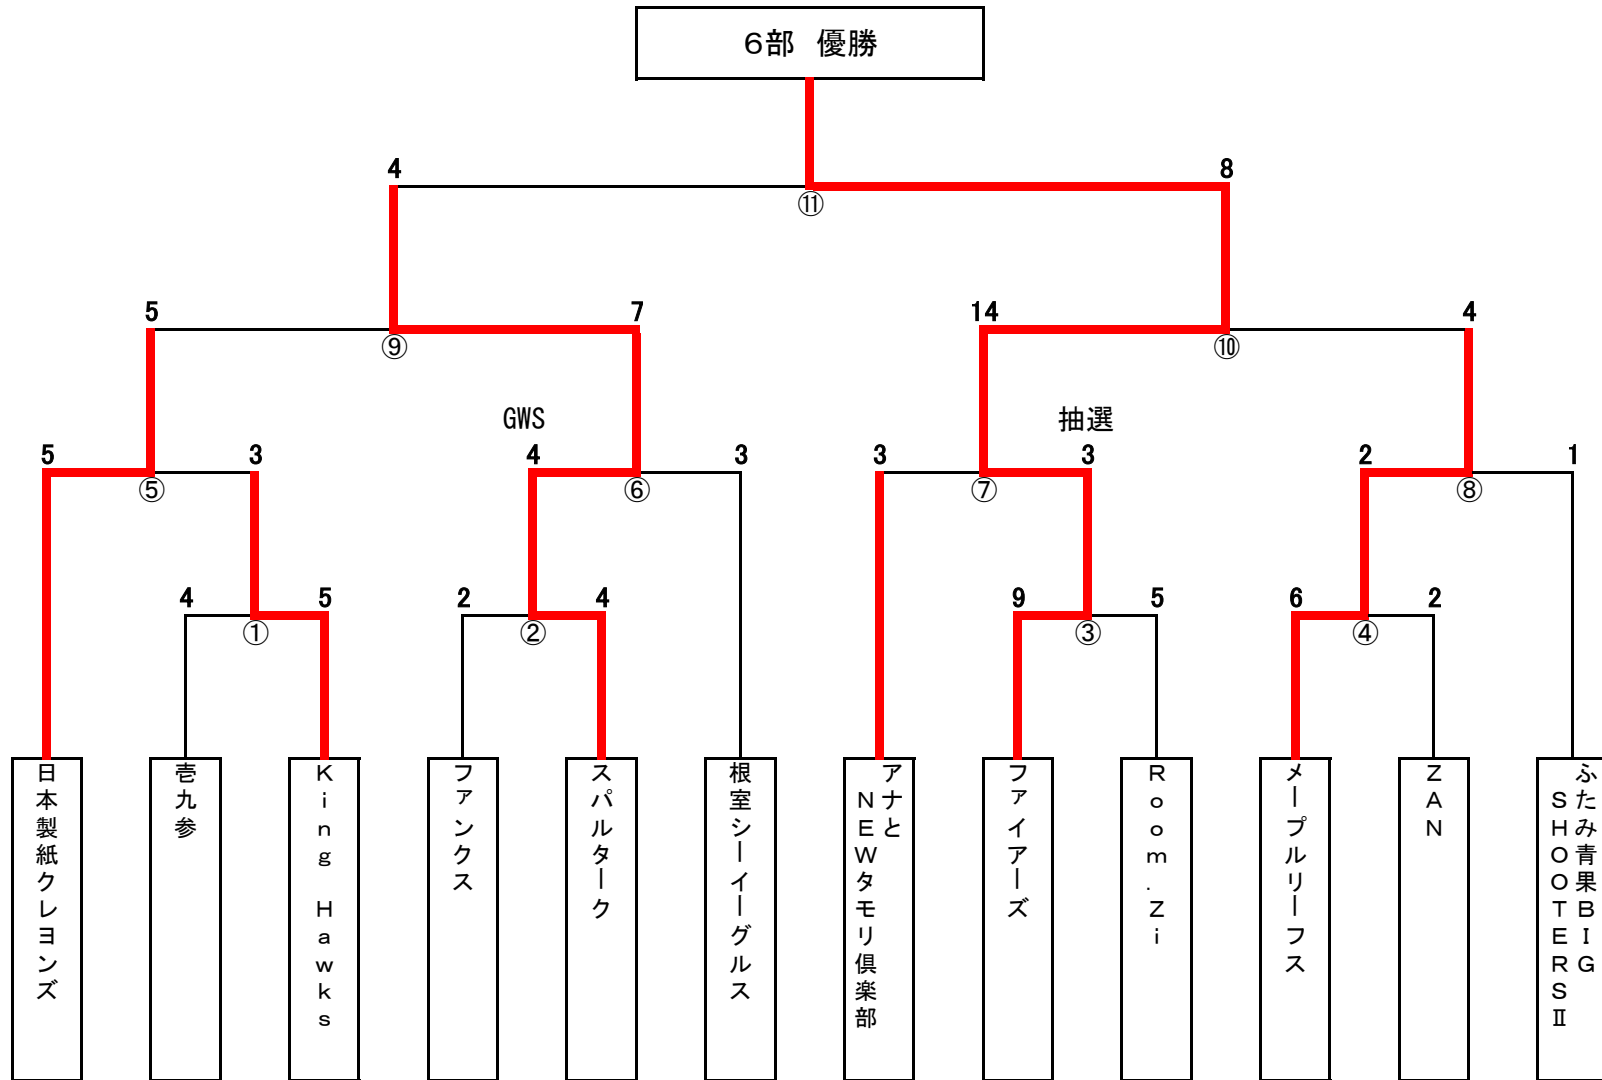

# 4部

平成26年12月7日 組合せ訂正

平成26年度 釧路市冬季体育祭アイスホッケー大会 組合せ表

5部

平成26年度 釧路市冬季体育祭アイスホッケー大会 組合せ表

6部

平成26年度 釧路市冬季体育祭アイスホッケー大会 組合せ表

7部

平成26年度 釧路市冬季体育祭アイスホッケー大会 組合せ表

8部