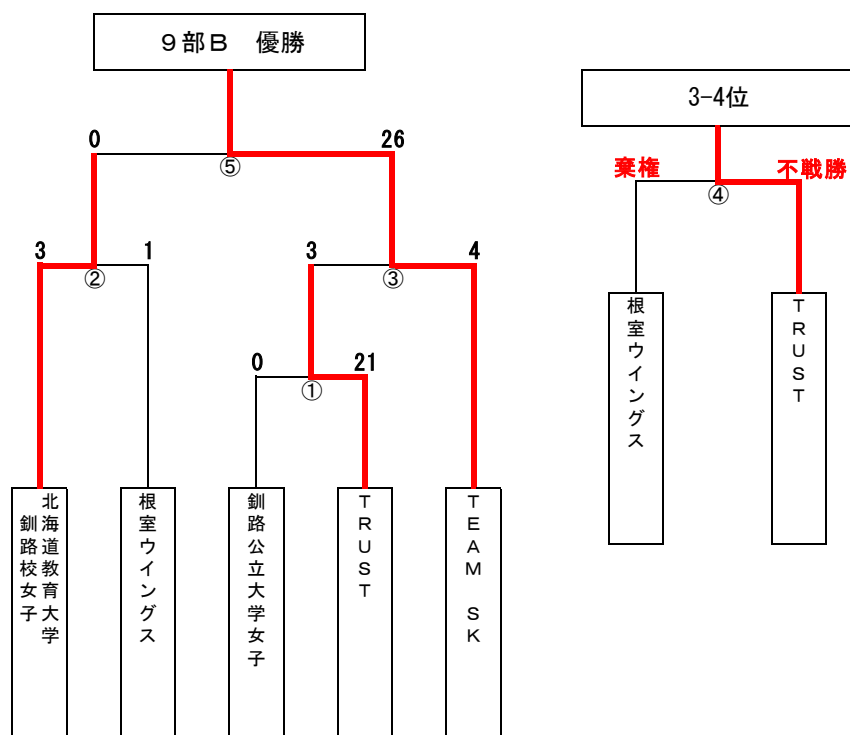

1部

	釧路東部ブレイズ	三ツ輪クラブ	SK TORAIA	釧路厚生社IHC	勝点	得失点	順位
釧路東部ブレイズ		① ○ 12-5	⑤ ○ 7-3	④ ● 2-5	6	+8	2
三ツ輪クラブ	① ● 5-12		③ ○ 4-3	⑥ ● 1-15	3	-20	3
SK TORAIA	⑤ ● 3-7	③ ● 3-4		② ● 1-9	0	-13	4
釧路厚生社IHC	④ ○ 5-2	⑥ ○ 15-1	② ○ 9-1		9	+25	1

9部A

	Daishin	釧路ペアーズ	勝点	得失点	順位
Daishin		① ○ 1-0	3	±2	1
釧路ペアーズ	② ○ 2-1		3	±2	1

9部B