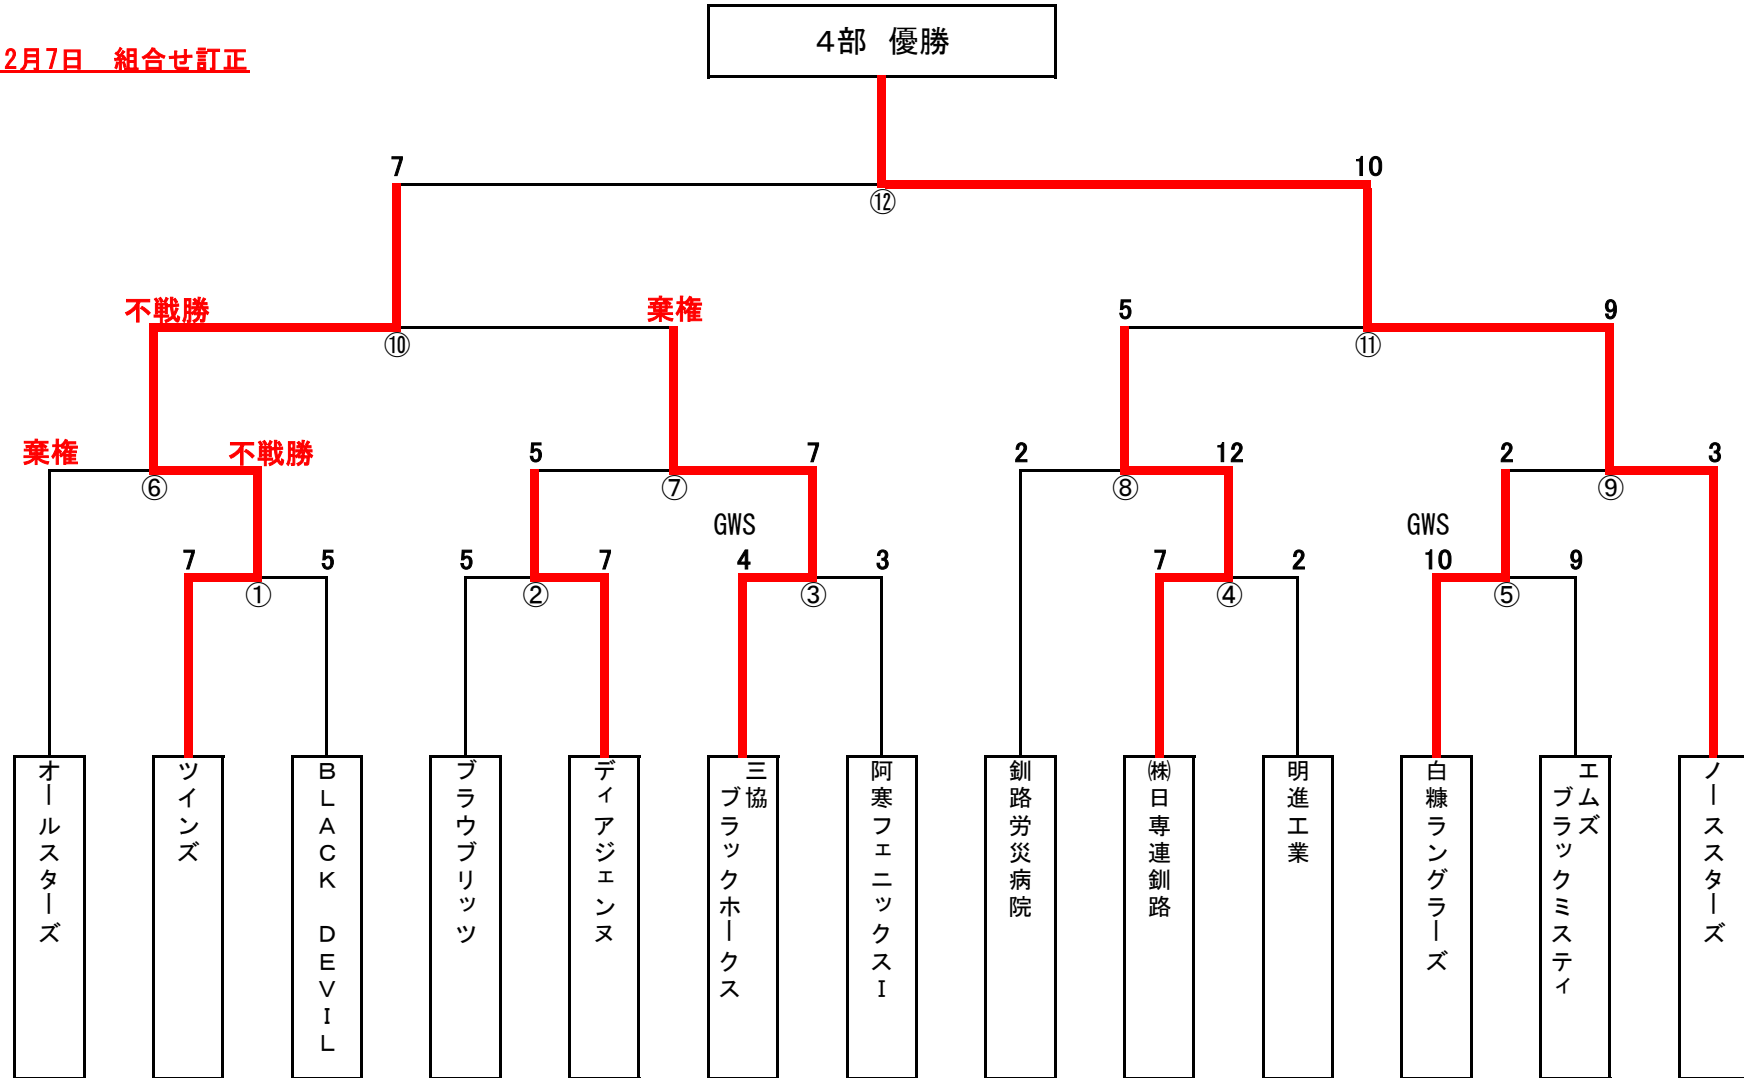

# 9部B

平成26年度 釧路市冬季体育祭アイスホッケー大会 組合せ表

2部

1	釧路市役所アイスホッケー部
2	明高自動車
3	ビーバーズスペシャル
4	セイバーズ
5	北海エクスプレス
6	釧路厚生社IHC2
7	はにゆうアイスホッケークラブ
8	PAL

平成26年度 釧路市冬季体育祭アイスホッケー大会 組合せ表

3部

平成26年度 釧路市冬季体育祭アイスホッケー大会 組合せ表

# 4部

平成26年12月7日 組合せ訂正

平成26年度 釧路市冬季体育祭アイスホッケー大会 組合せ表

5部

平成26年度 釧路市冬季体育祭アイスホッケー大会 組合せ表

6部

平成26年度 釧路市冬季体育祭アイスホッケー大会 組合せ表

7部