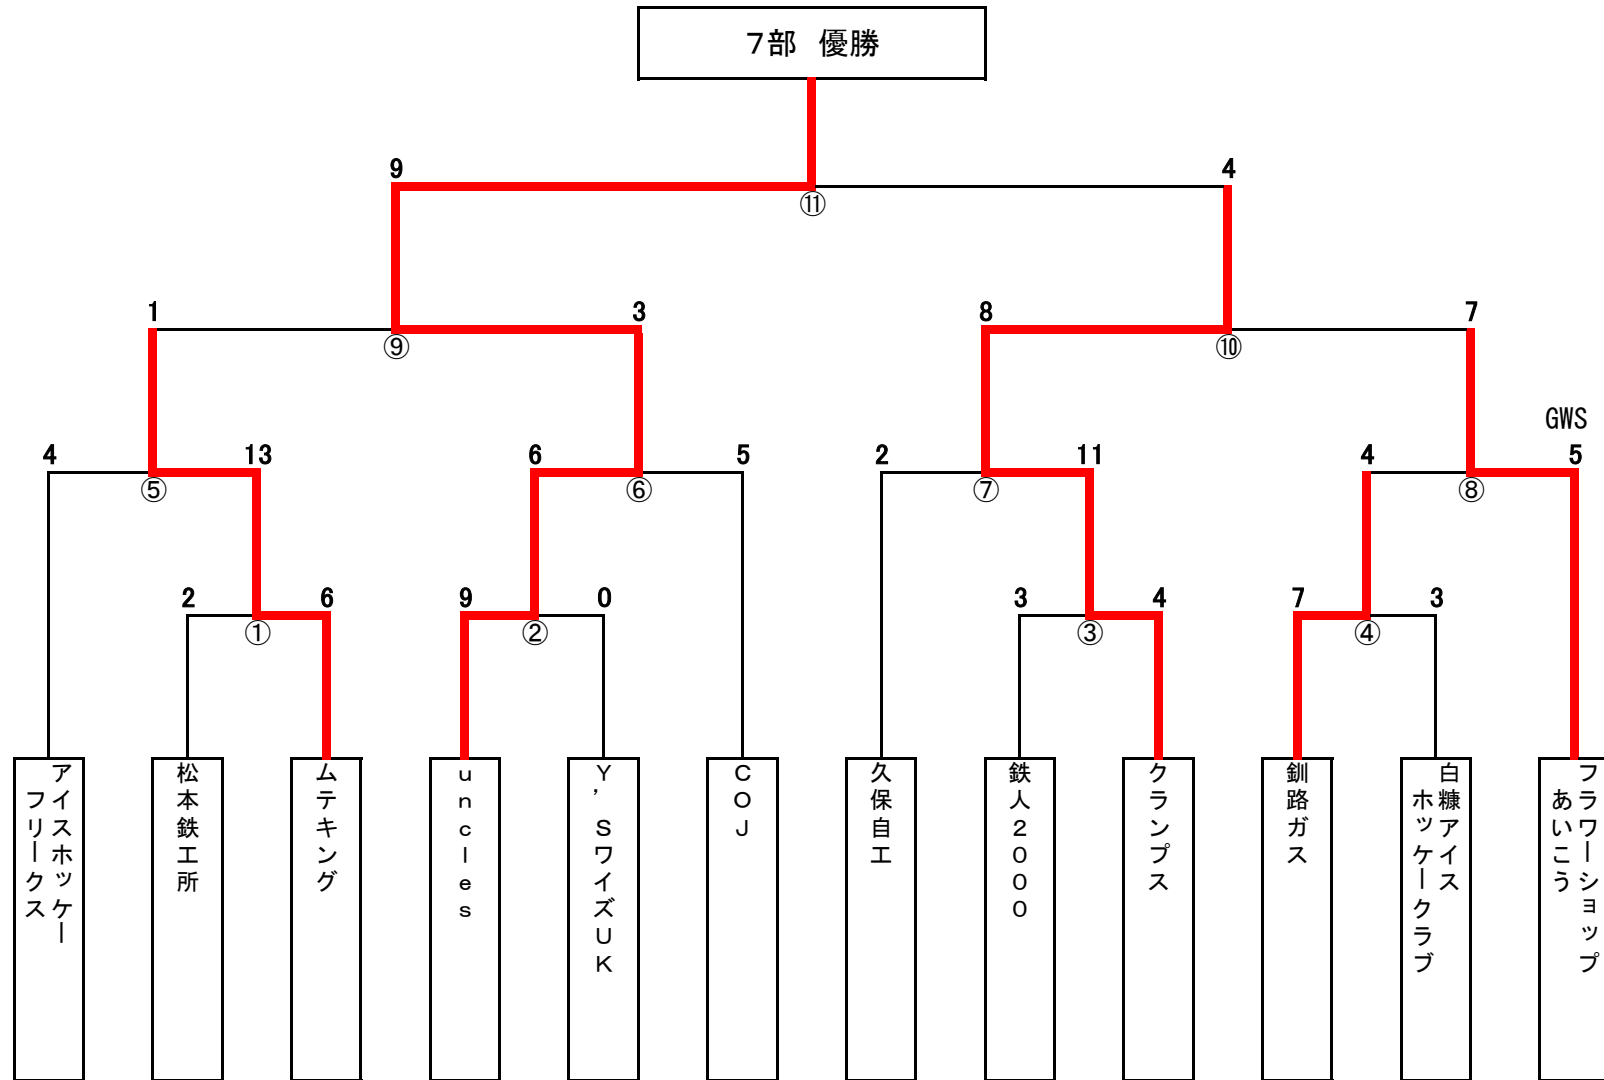

# 4部

平成26年12月7日 組合せ訂正

平成26年度 釧路市冬季体育祭アイスホッケー大会 組合せ表

5部

平成26年度 釧路市冬季体育祭アイスホッケー大会 組合せ表

6部

平成26年度 釧路市冬季体育祭アイスホッケー大会 組合せ表

7部

平成26年度 釧路市冬季体育祭アイスホッケー大会 組合せ表

8部