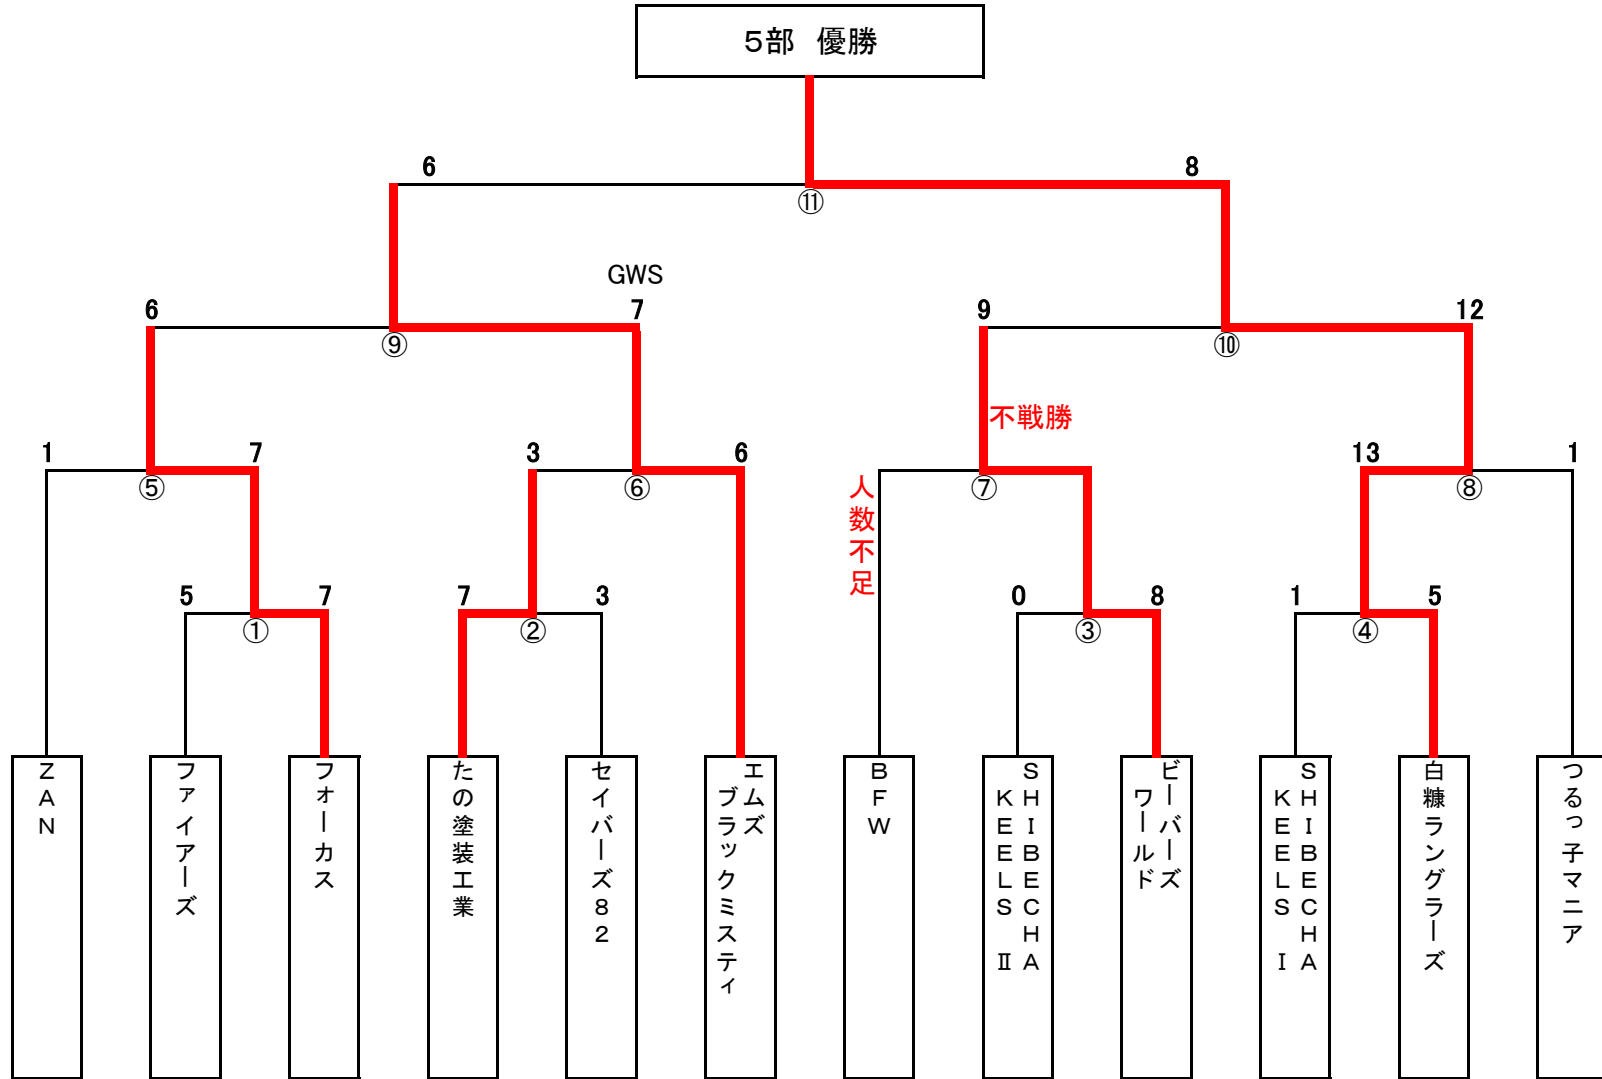

平成26年度 釧路市教育長杯アイスホッケー大会 最終結果

5部