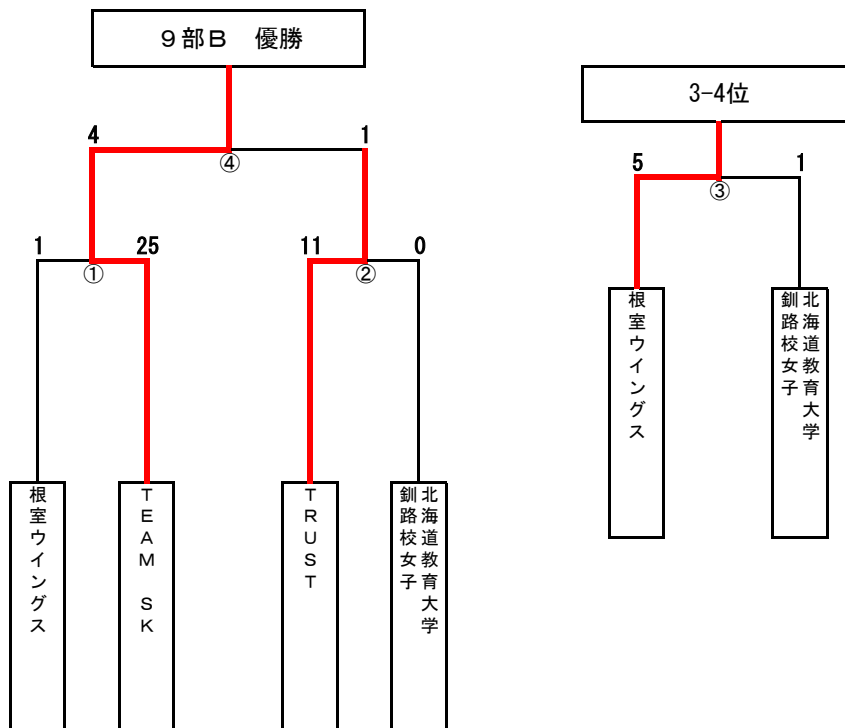

1部

	釧路東部ブレイズ	釧路厚生社IHC	はにゅう アイスホッケー クラブ*	三ツ輪クラブ	勝点	得失点	順位
釧路東部ブレイズ		① ● 1-4	⑤ ○ 18-2	④ ○ 6-2	6	+17	2
釧路厚生社IHC	① ○ 4-1		③ ○ 17-1	⑥ ○ 6-1	9	+24	1
はにゅう アイスホッケー クラブ*	⑤ ● 2-18	③ ● 1-17		② ● 3-9	0	-38	4
三ツ輪クラブ	④ ● 2-6	⑥ ● 1-6	② ○ 9-3		3	-3	3

9部A

	Daishin	釧路ベアーズ	勝点	得失点	順位
Daishin		① ○ 2-1	4	+1	1
釧路ベアーズ	② △ 1-1		1	-1	2

9部B

平成26年度 釧路市教育長杯アイスホッケー大会 最終結果

3部

平成26年度 釧路市教育長杯アイスホッケー大会 最終結果

4部

平成26年度 釧路市教育長杯アイスホッケー大会 最終結果