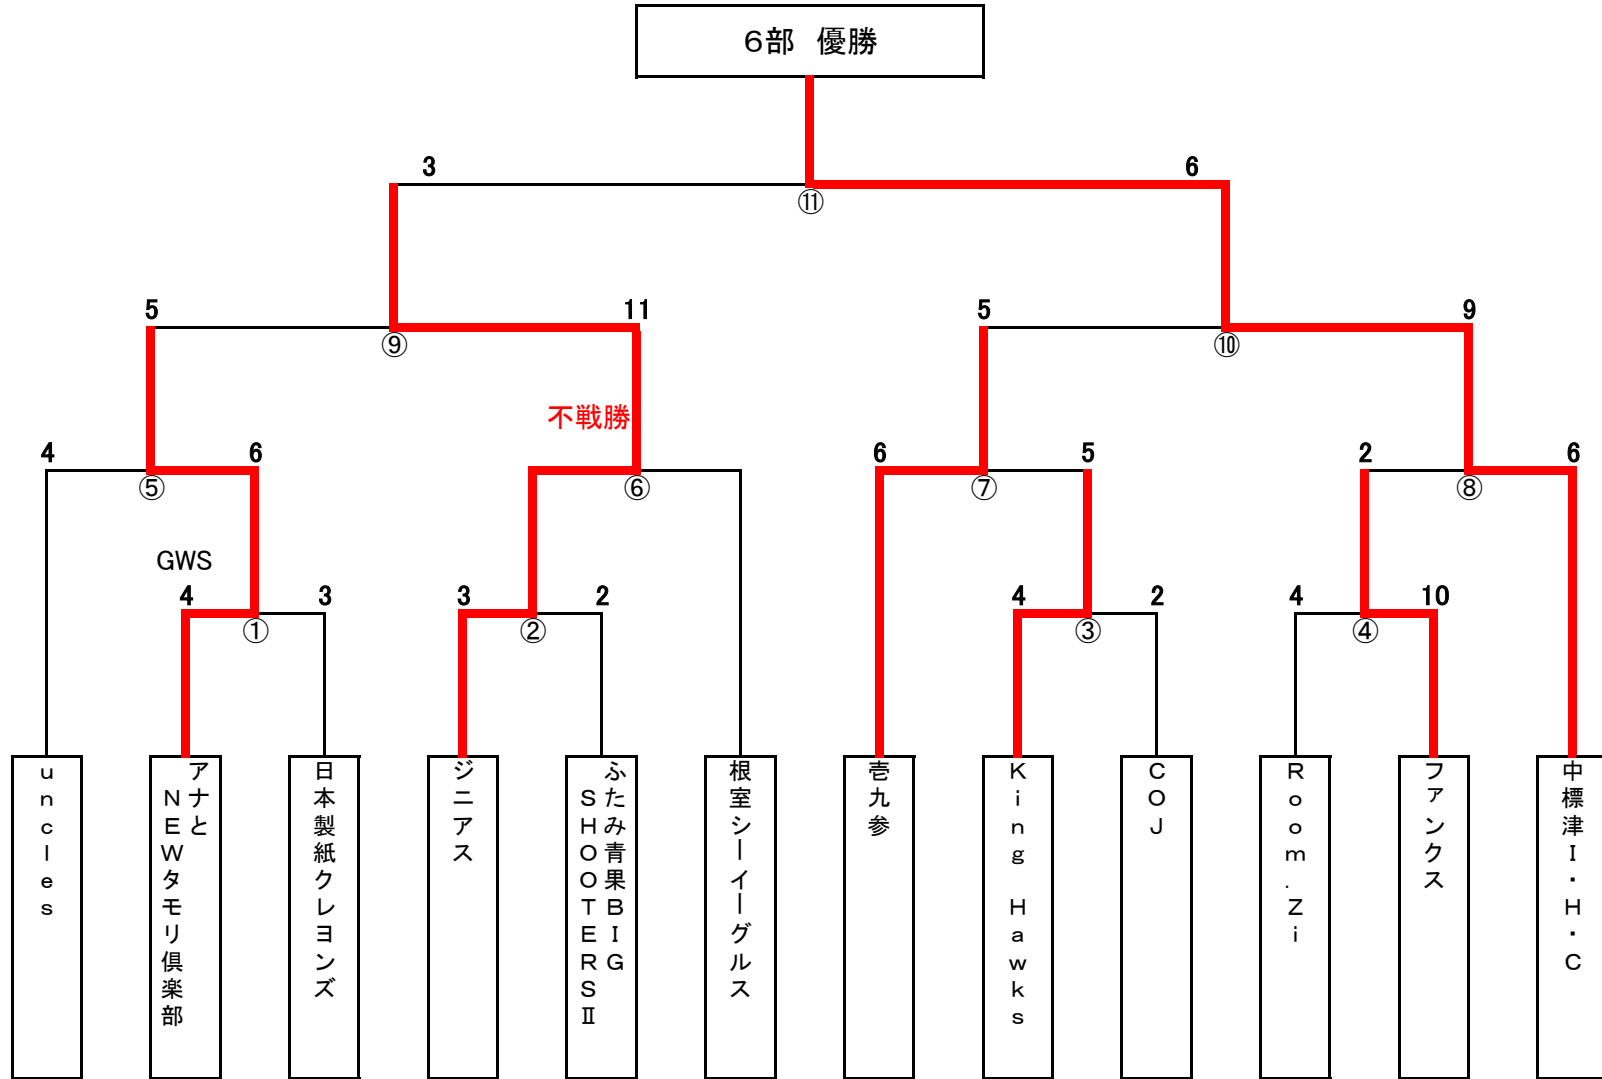

平成26年度 釧路市教育長杯アイスホッケー大会 最終結果

6部