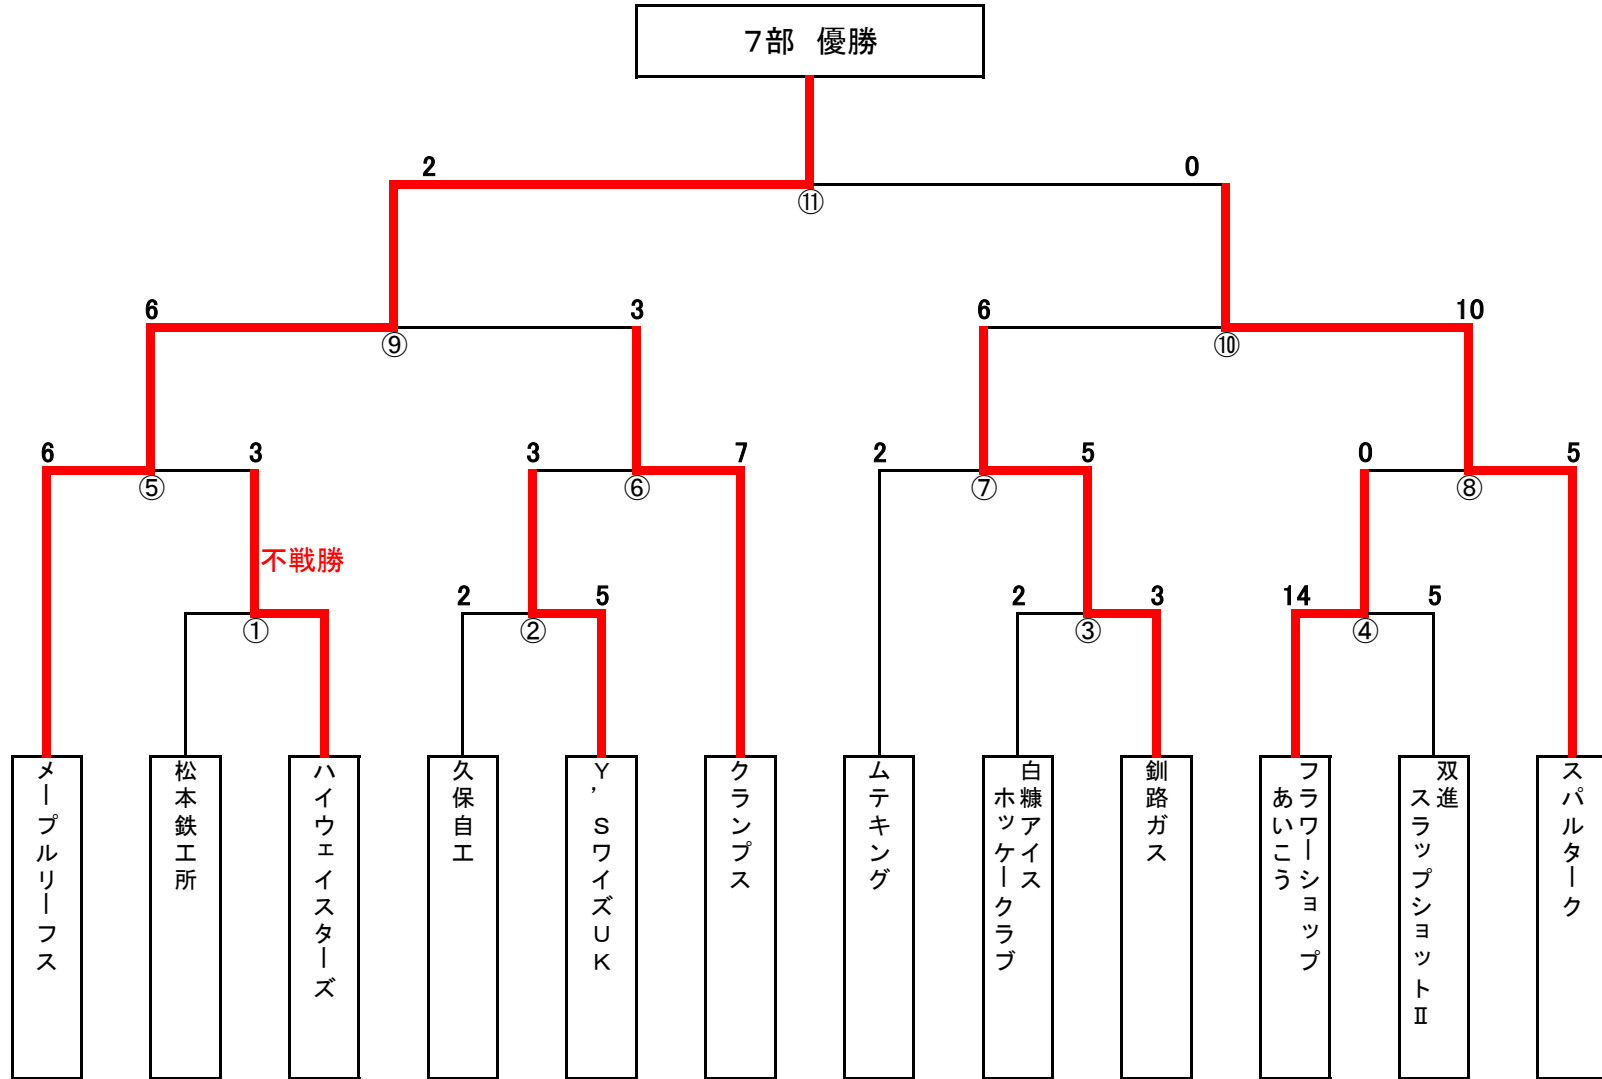

9部A

	Daishin	釧路ベアーズ	勝点	得失点	順位
Daishin		① ○ 2-1	4	+1	1
釧路ベアーズ	② △ 1-1		1	-1	2

9部B

平成26年度 釧路市教育長杯アイスホッケー大会 最終結果

3部

平成26年度 釧路市教育長杯アイスホッケー大会 最終結果

4部

平成26年度 釧路市教育長杯アイスホッケー大会 最終結果

5部

平成26年度 釧路市教育長杯アイスホッケー大会 最終結果

6部

平成26年度 釧路市教育長杯アイスホッケー大会 最終結果

7部

平成26年度 釧路市教育長杯アイスホッケー大会 最終結果

8部