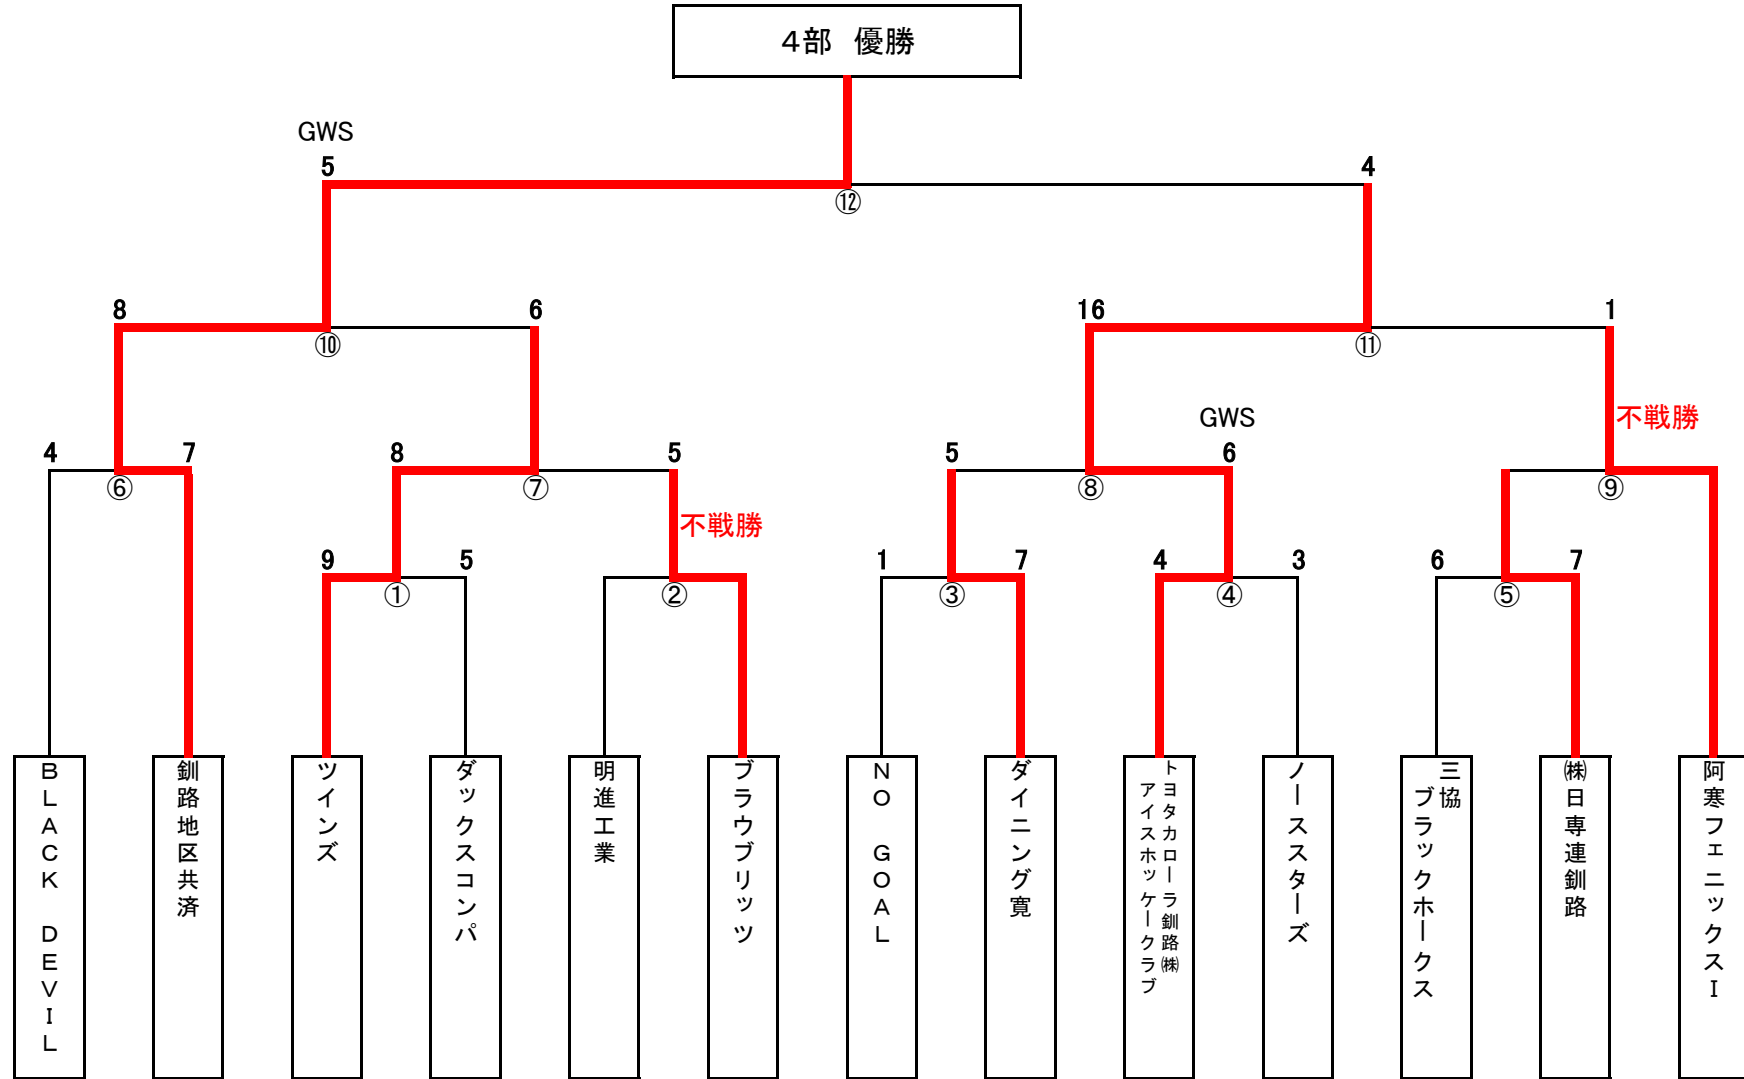

1部

	釧路東部ブレイズ	釧路厚生社IHC	はにゅう アイスホッケー クラブ*	三ツ輪クラブ	勝点	得失点	順位
釧路東部ブレイズ		① ● 1-4	⑤ ○ 18-2	④ ○ 6-2	6	+17	2
釧路厚生社IHC	① ○ 4-1		③ ○ 17-1	⑥ ○ 6-1	9	+24	1
はにゅう アイスホッケー クラブ*	⑤ ● 2-18	③ ● 1-17		② ● 3-9	0	-38	4
三ツ輪クラブ	④ ● 2-6	⑥ ● 1-6	② ○ 9-3		3	-3	3

9部A

	Daishin	釧路ベアーズ	勝点	得失点	順位
Daishin		① ○ 2-1	4	+1	1
釧路ベアーズ	② △ 1-1		1	-1	2

9部B

平成26年度 釧路市教育長杯アイスホッケー大会 最終結果

3部

平成26年度 釧路市教育長杯アイスホッケー大会 最終結果

4部

平成26年度 釧路市教育長杯アイスホッケー大会 最終結果

5部

平成26年度 釧路市教育長杯アイスホッケー大会 最終結果

6部

平成26年度 釧路市教育長杯アイスホッケー大会 最終結果

7部

平成26年度 釧路市教育長杯アイスホッケー大会 最終結果

8部