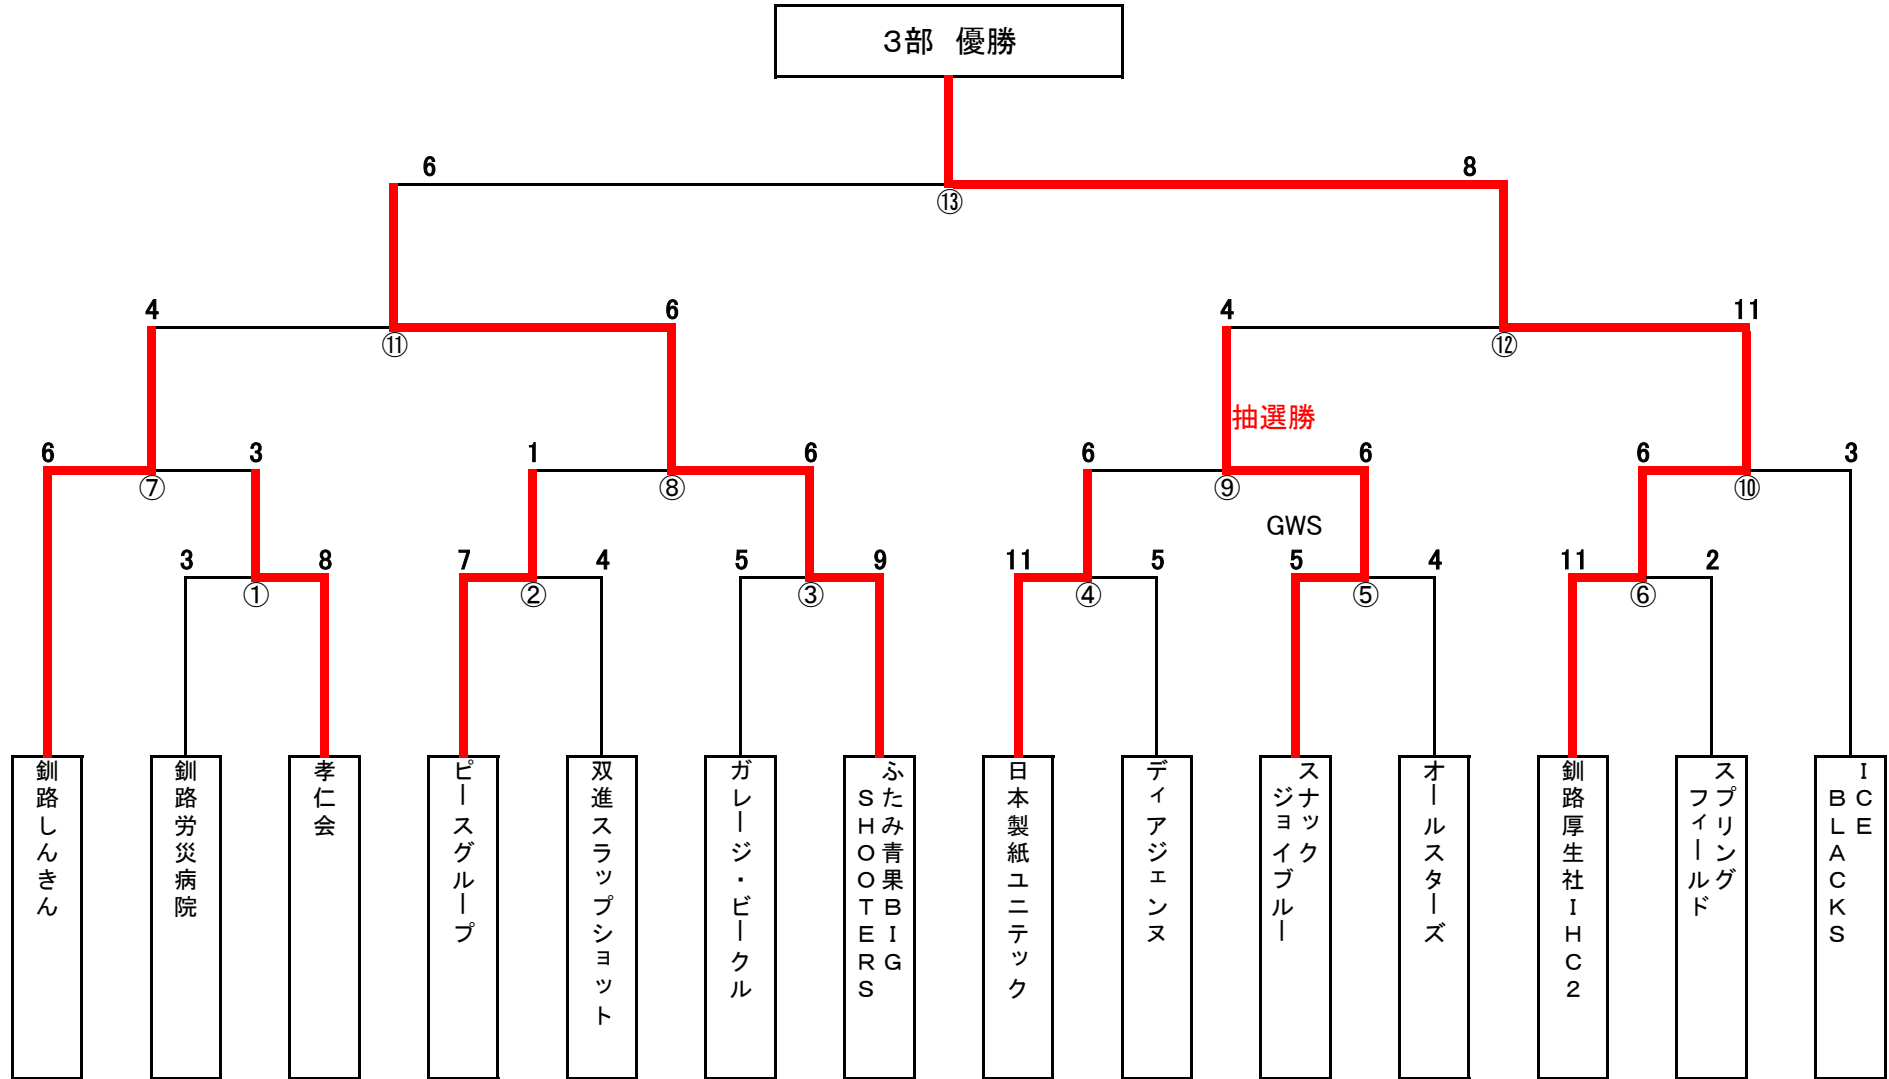

1部

	釧路東部ブレイズ	釧路厚生社IHC	はにゅう アイスホッケー クラブ*	三ツ輪クラブ	勝点	得失点	順位
釧路東部ブレイズ		① ● 1-4	⑤ ○ 18-2	④ ○ 6-2	6	+17	2
釧路厚生社IHC	① ○ 4-1		③ ○ 17-1	⑥ ○ 6-1	9	+24	1
はにゅう アイスホッケー クラブ*	⑤ ● 2-18	③ ● 1-17		② ● 3-9	0	-38	4
三ツ輪クラブ	④ ● 2-6	⑥ ● 1-6	② ○ 9-3		3	-3	3

9部A

	Daishin	釧路ベアーズ	勝点	得失点	順位
Daishin		① ○ 2-1	4	+1	1
釧路ベアーズ	② △ 1-1		1	-1	2

9部B

平成26年度 釧路市教育長杯アイスホッケー大会 最終結果

3部

平成26年度 釧路市教育長杯アイスホッケー大会 最終結果

4部

平成26年度 釧路市教育長杯アイスホッケー大会 最終結果

5部

平成26年度 釧路市教育長杯アイスホッケー大会 最終結果

6部

平成26年度 釧路市教育長杯アイスホッケー大会 最終結果

7部

平成26年度 釧路市教育長杯アイスホッケー大会 最終結果

8部