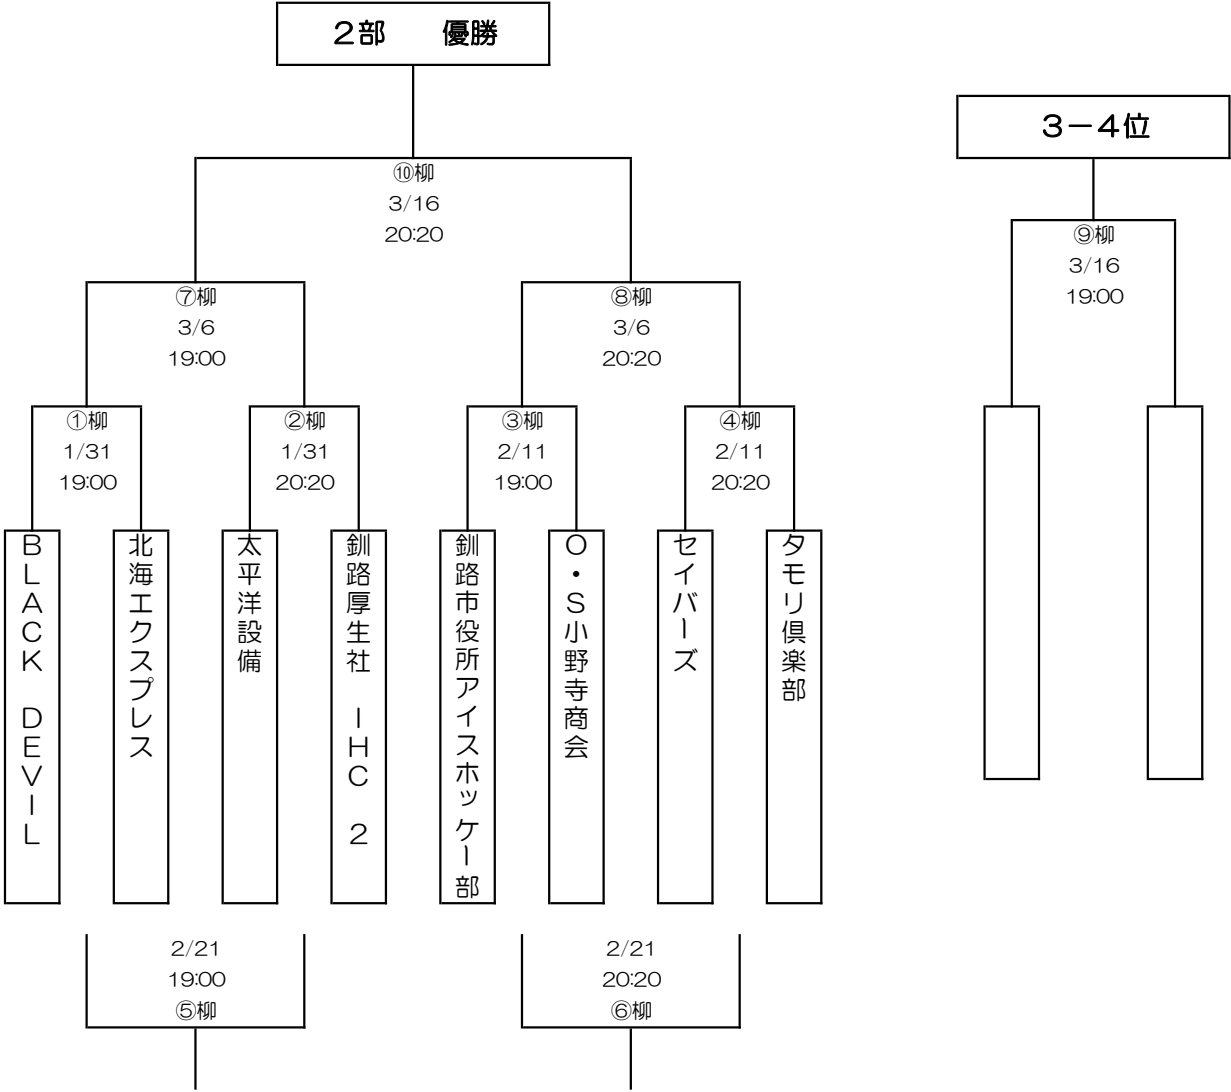

令和3年度 釧路市冬季体育祭アイスホッケー大会

1部

	三ツ輪クラブ	SK 釧路	釧路東部ブレイズ	釧路厚生社 IHC	勝点	得失点	順位
三ツ輪クラブ		①柳1/13 19:00	⑤柳1/25 19:00	③柳1/17 19:00			
SK 釧路			④柳1/24 19:00	⑥柳1/27 19:00			
釧路東部ブレイズ				②柳1/14 19:00			
釧路厚生社 IHC							

令和3年度 釧路市冬季体育祭アイスホッケー大会

2部

令和3年度 釧路市冬季体育祭アイスホッケー大会

3部

令和3年度 釧路市冬季体育祭アイスホッケー大会

4部

令和3年度 釧路市冬季体育祭アイスホッケー大会

5部

令和3年度 釧路市冬季体育祭アイスホッケー大会