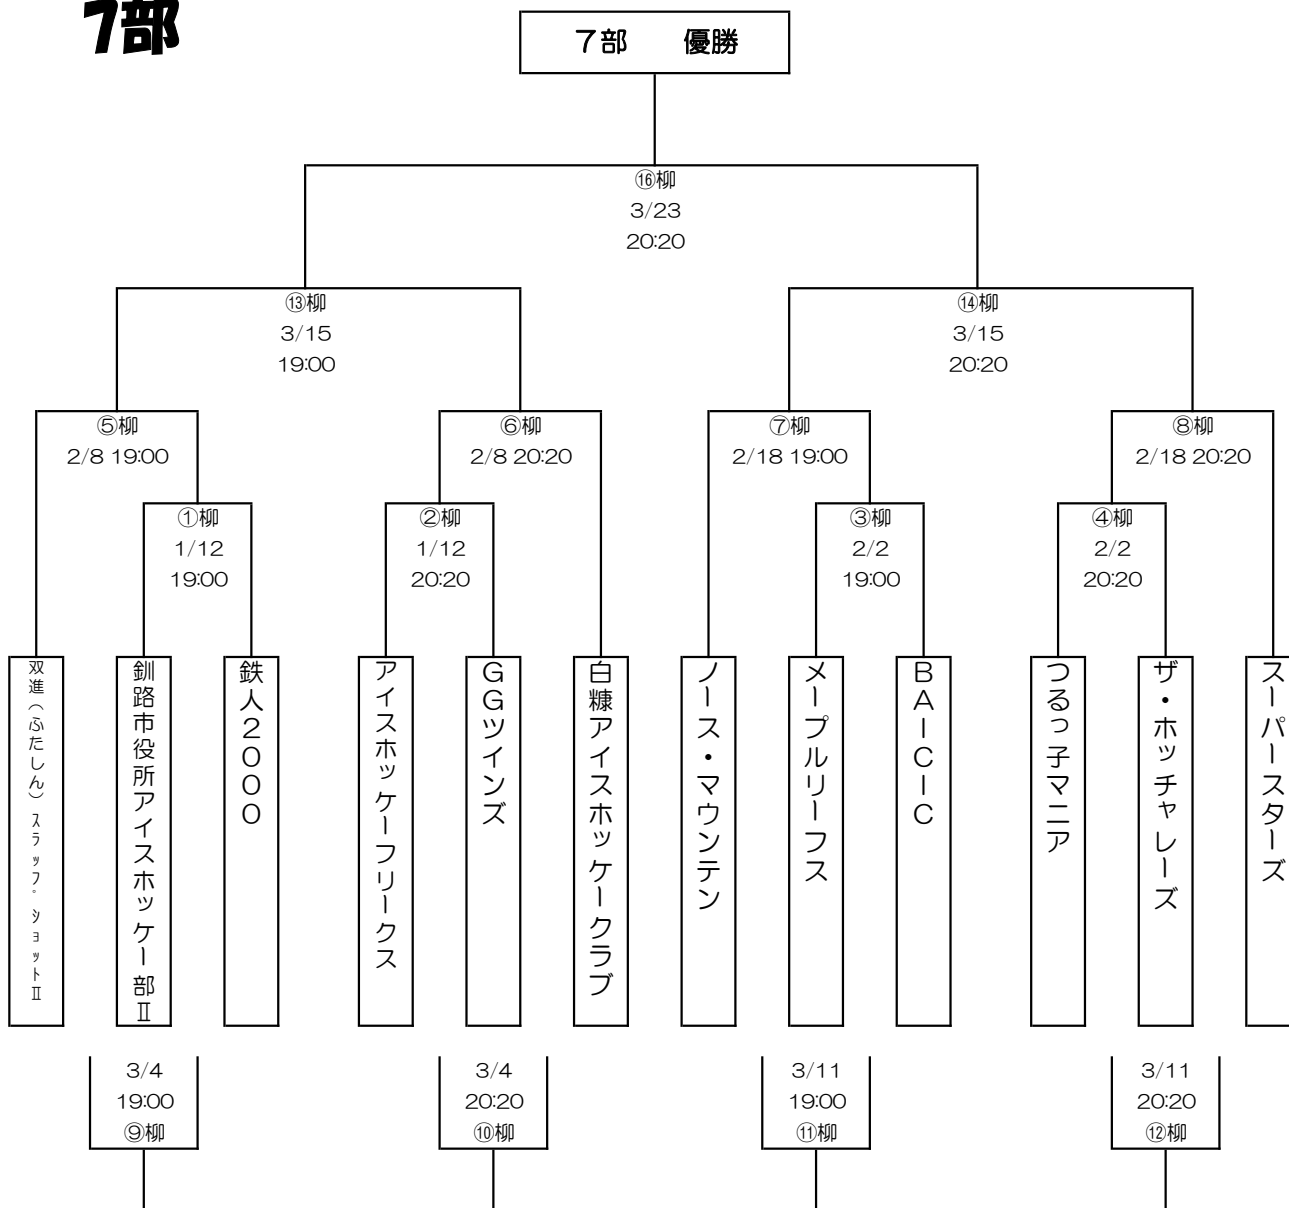

令和3年度 釧路市冬季体育祭アイスホッケー大会

7部

7部 優勝