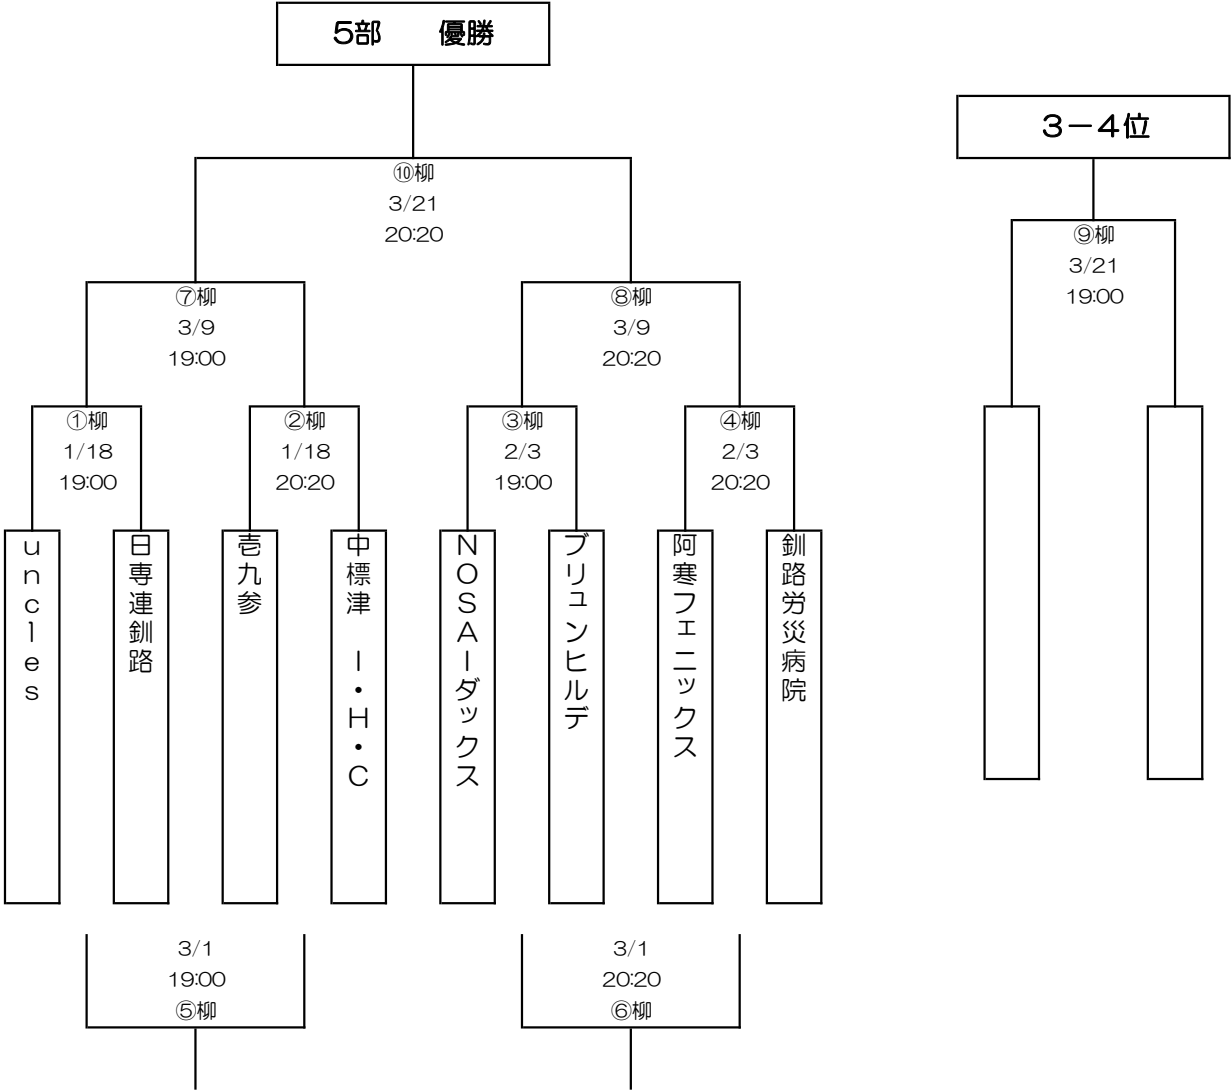

令和3年度 釧路市冬季体育祭アイスホッケー大会

1部

	三ツ輪クラブ	SK 釧路	釧路東部ブレイズ	釧路厚生社 IHC	勝点	得失点	順位
三ツ輪クラブ		①柳1/13 19:00	⑤柳1/25 19:00	③柳1/17 19:00			
SK 釧路			④柳1/24 19:00	⑥柳1/27 19:00			
釧路東部ブレイズ				②柳1/14 19:00			
釧路厚生社 IHC							

令和3年度 釧路市冬季体育祭アイスホッケー大会

2部

令和3年度 釧路市冬季体育祭アイスホッケー大会

3部

令和3年度 釧路市冬季体育祭アイスホッケー大会

4部

令和3年度 釧路市冬季体育祭アイスホッケー大会

5部

令和3年度 釧路市冬季体育祭アイスホッケー大会