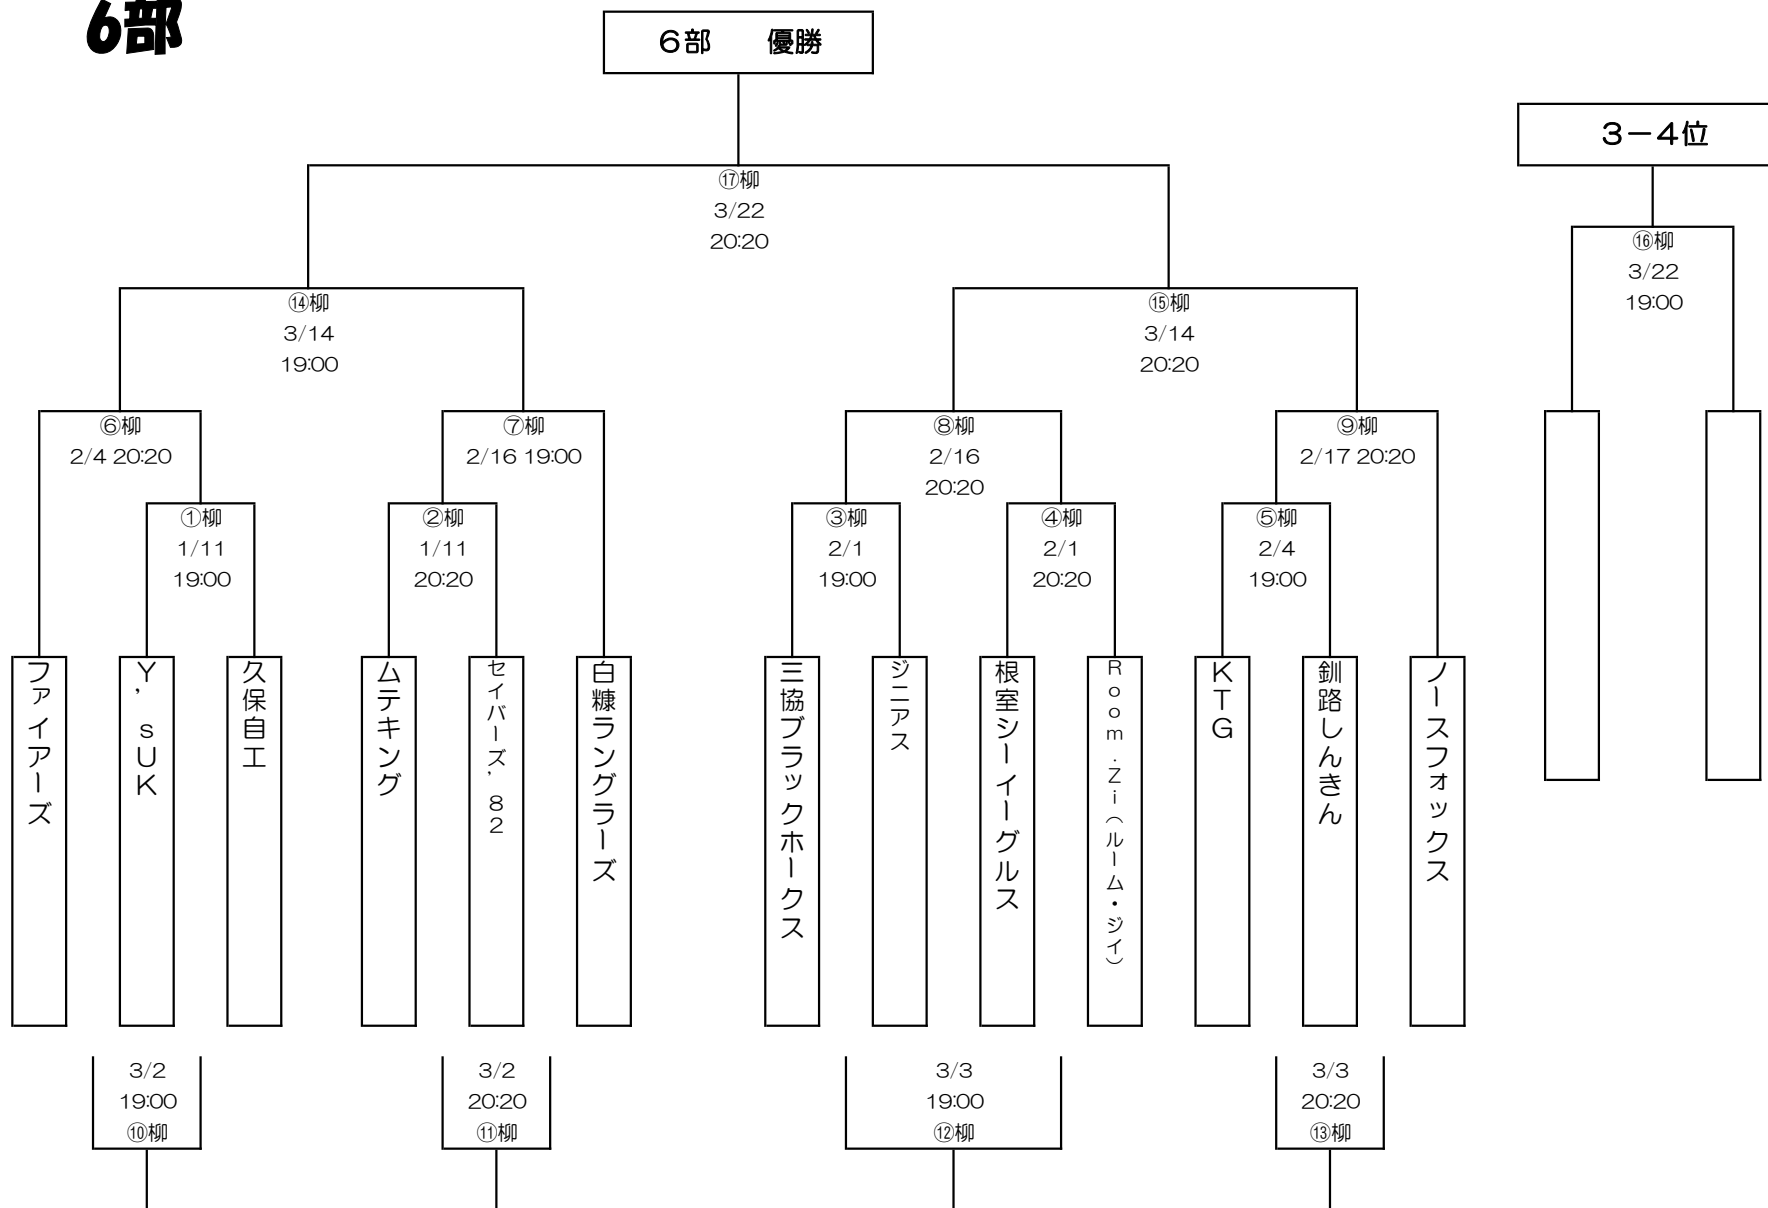

令和3年度 釧路市冬季体育祭アイスホッケー大会

6部