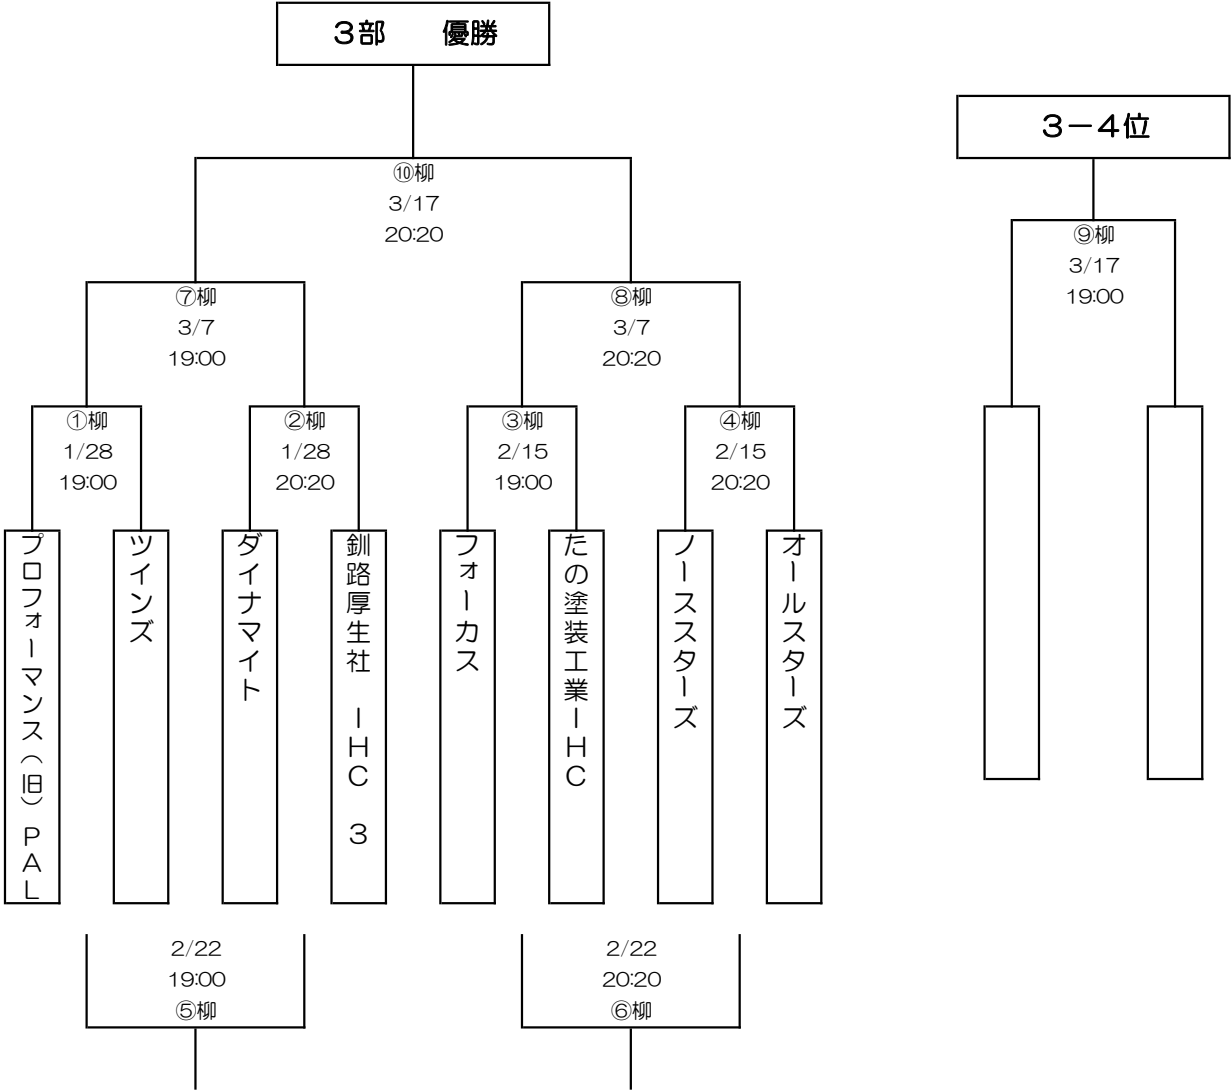

令和3年度 釧路市冬季体育祭アイスホッケー大会

1部

	三ツ輪クラブ	SK 釧路	釧路東部ブレイズ	釧路厚生社 IHC	勝点	得失点	順位
三ツ輪クラブ		①柳1/13 19:00	⑤柳1/25 19:00	③柳1/17 19:00			
SK 釧路			④柳1/24 19:00	⑥柳1/27 19:00			
釧路東部ブレイズ				②柳1/14 19:00			
釧路厚生社 IHC							

令和3年度 釧路市冬季体育祭アイスホッケー大会

2部

令和3年度 釧路市冬季体育祭アイスホッケー大会

3部

令和3年度 釧路市冬季体育祭アイスホッケー大会

4部

令和3年度 釧路市冬季体育祭アイスホッケー大会

5部

令和3年度 釧路市冬季体育祭アイスホッケー大会