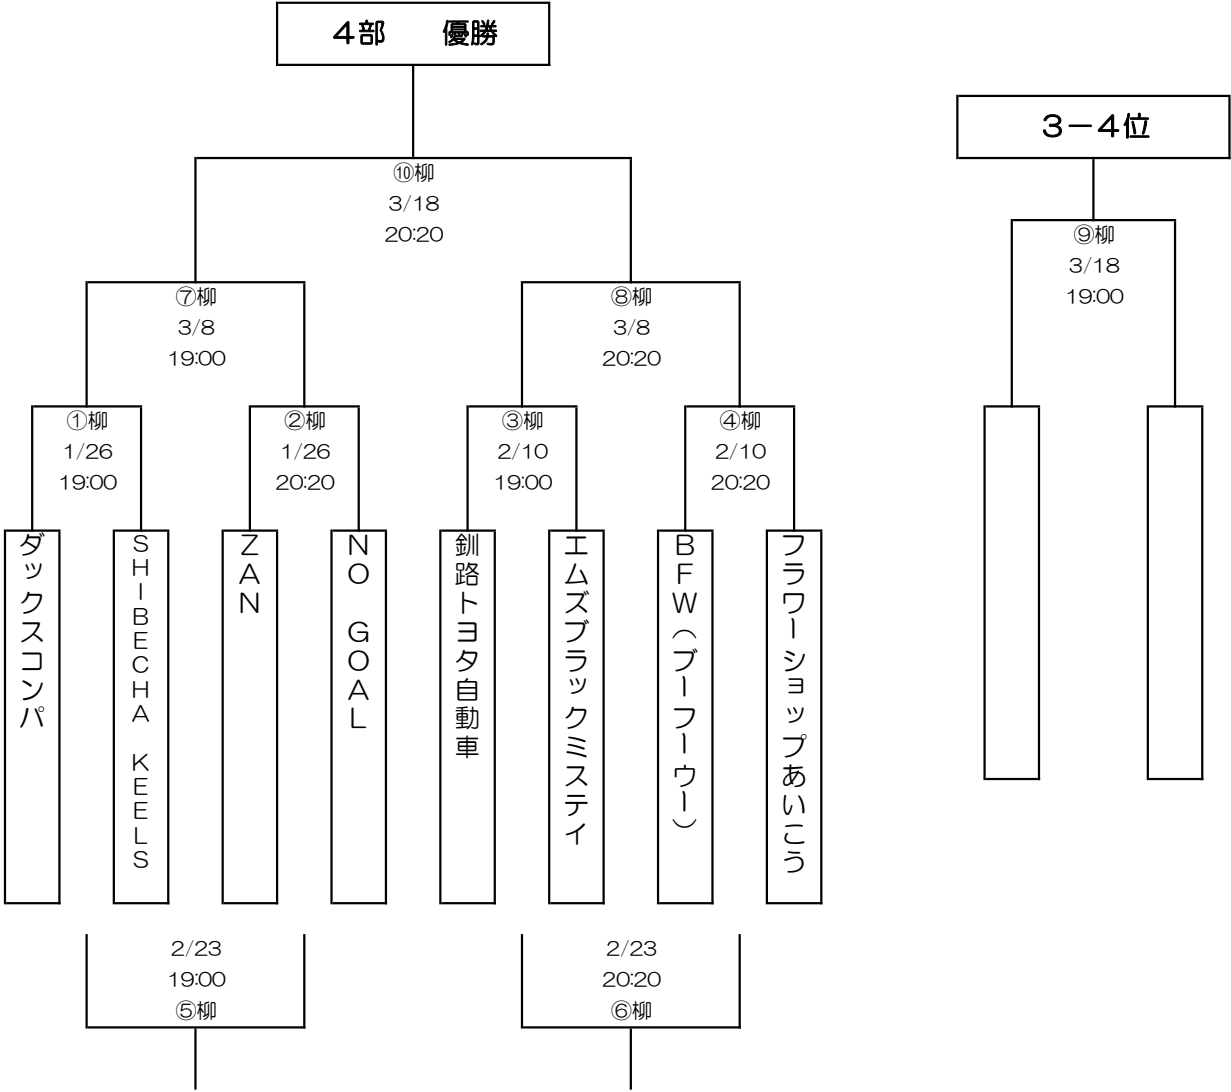

令和3年度 釧路市冬季体育祭アイスホッケー大会

1部

	三ツ輪クラブ	SK 釧路	釧路東部ブレイズ	釧路厚生社 IHC	勝点	得失点	順位
三ツ輪クラブ		①柳1/13 19:00	⑤柳1/25 19:00	③柳1/17 19:00			
SK 釧路			④柳1/24 19:00	⑥柳1/27 19:00			
釧路東部ブレイズ				②柳1/14 19:00			
釧路厚生社 IHC							

令和3年度 釧路市冬季体育祭アイスホッケー大会

2部

令和3年度 釧路市冬季体育祭アイスホッケー大会

3部

令和3年度 釧路市冬季体育祭アイスホッケー大会

4部

令和3年度 釧路市冬季体育祭アイスホッケー大会

5部

令和3年度 釧路市冬季体育祭アイスホッケー大会