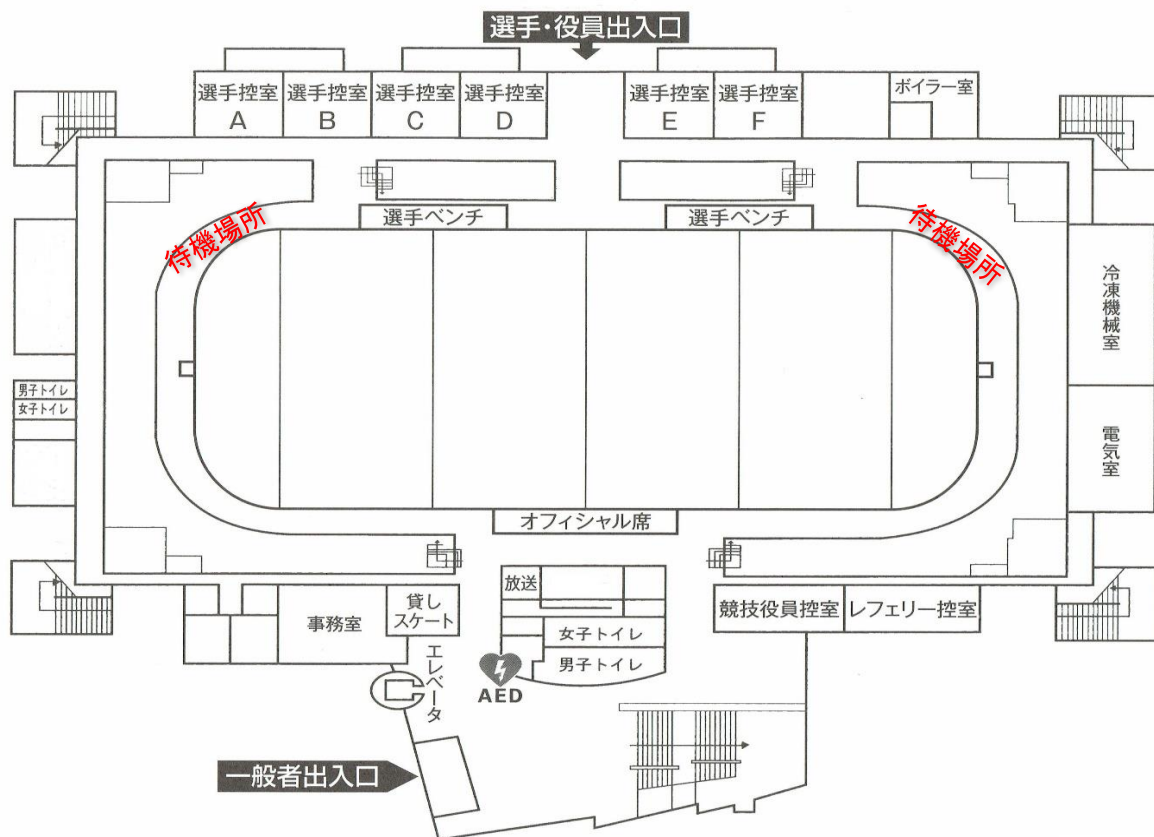

競技会場図

ひがし北海道クレインズアイスアリーナ

控え室使用後は、顧問教諭が必ず確認をしてください。
特にビニールテープなどのごみの忘れ物の確認を
お願いします。