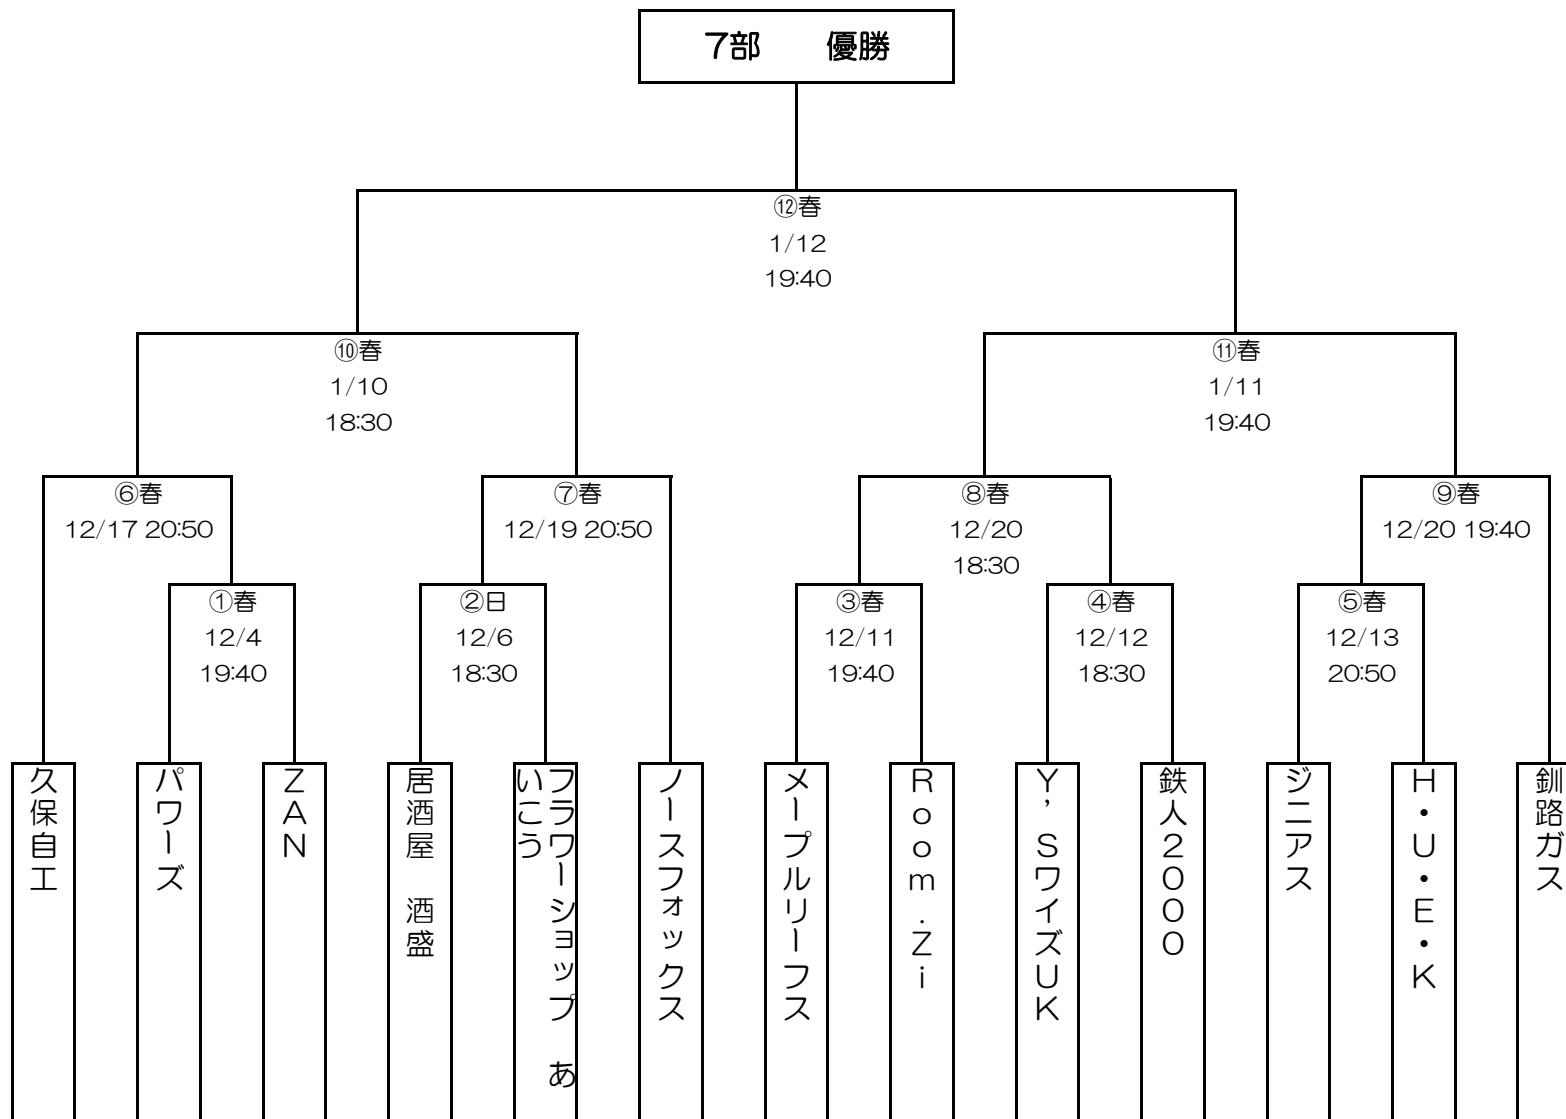

平成30年度 釧路市冬季体育祭アイスホッケー大会

7部