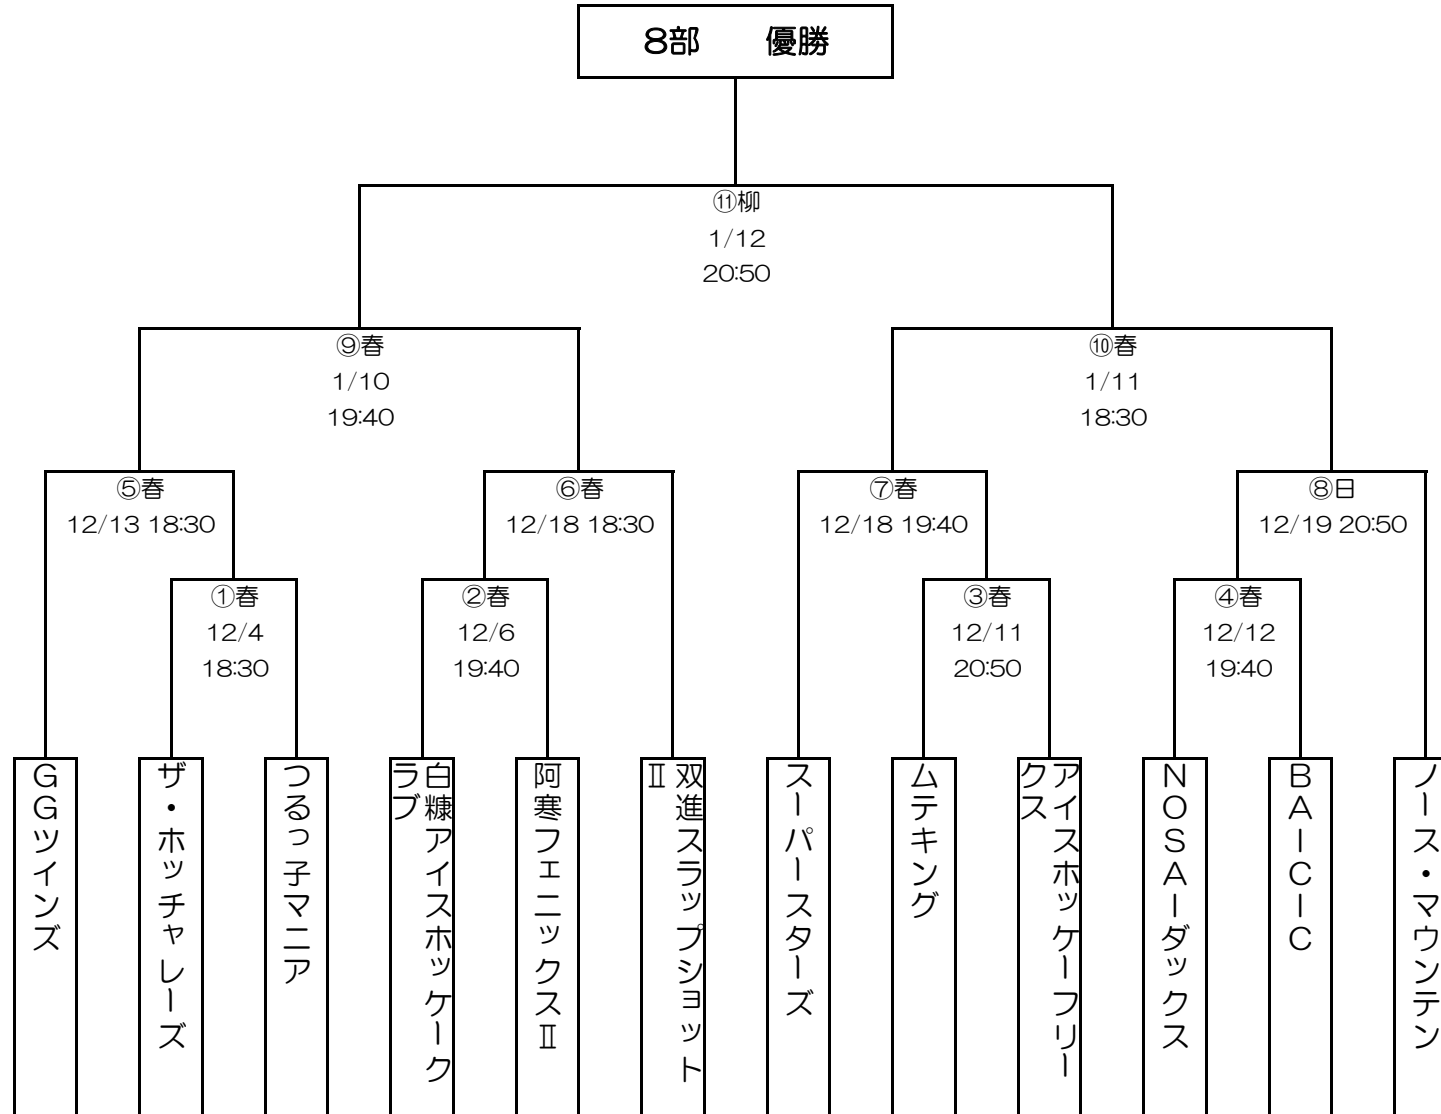

平成30年度 釧路市冬季体育祭アイスホッケー大会

2部

平成30年度 釧路市冬季体育祭アイスホッケー大会

3部

平成30年度 釧路市冬季体育祭アイスホッケー大会

4部

平成30年度 釧路市冬季体育祭アイスホッケー大会

5部

平成30年度 釧路市冬季体育祭アイスホッケー大会

6部

平成30年度 釧路市冬季体育祭アイスホッケー大会

7部

平成30年度 釧路市冬季体育祭アイスホッケー大会

8部

平成30年度 釧路市冬季体育祭アイスホッケー大会

9部A

	Daishin	釧路ベアーズ	勝点	得失点	順位
Daishin		①日12/5 19:40			
釧路ベアーズ	②柳 1/10 19:40				

9部B