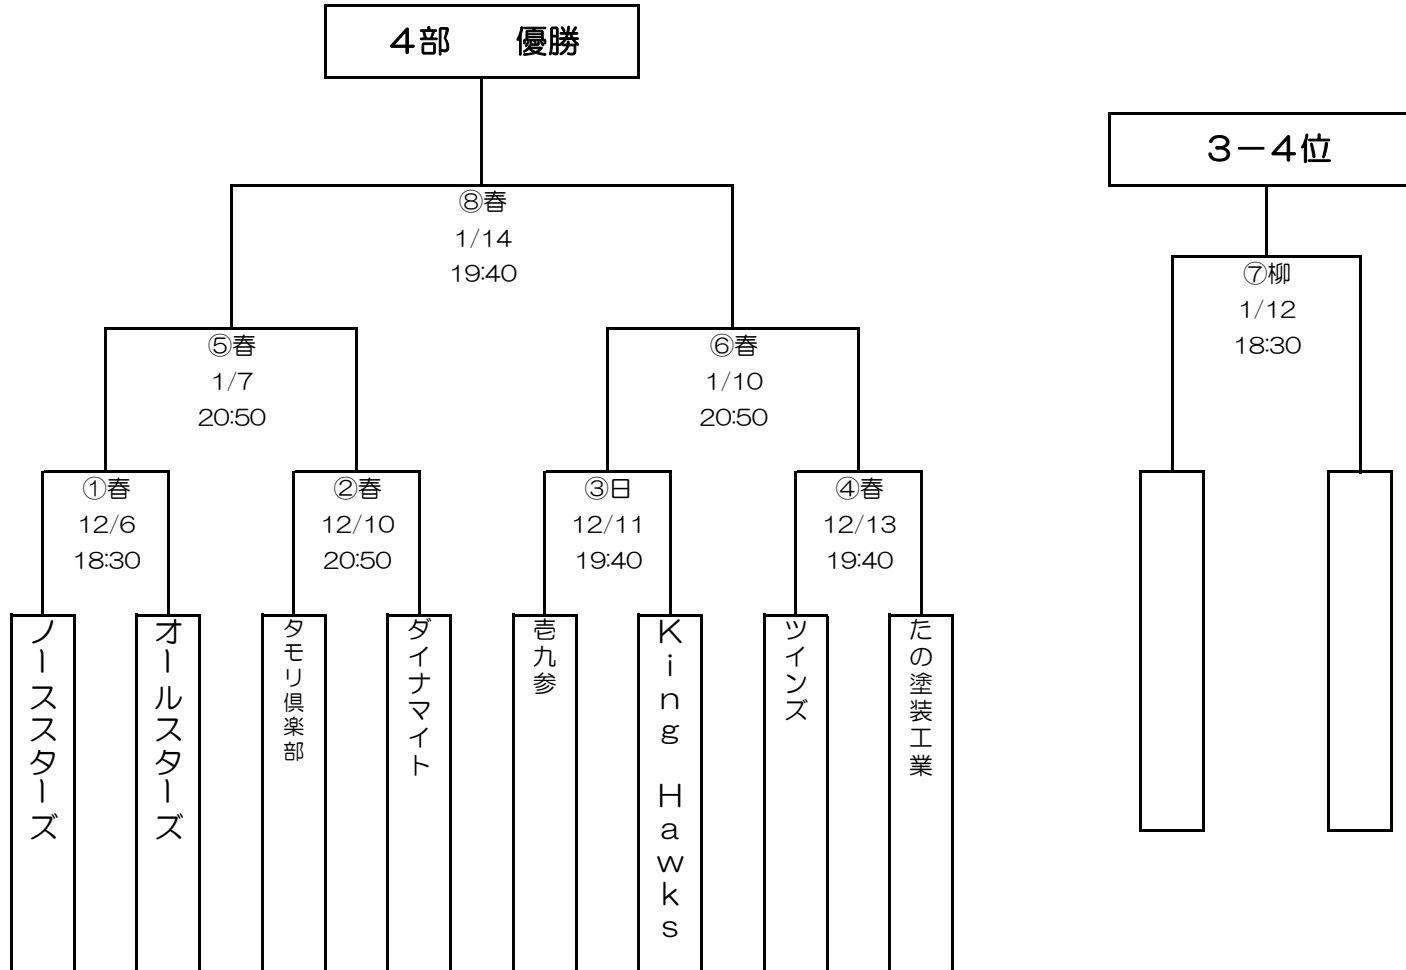

平成30年度 釧路市冬季体育祭アイスホッケー大会

1部

	釧路厚生社 IHC	SK 釧路	釧路厚生社IHC2	釧路東部ブレイズ	勝点	得失点	順位
釧路厚生社 IHC		①日12/4 18:30	⑤日12/18 18:30	④日12/10 20:10			
SK 釧路			③日12/10 18:30	⑥日12/18 20:10			
釧路厚生社IHC2				②日12/4 20:10			
釧路東部ブレイズ							

平成30年度 釧路市冬季体育祭アイスホッケー大会

2部

平成30年度 釧路市冬季体育祭アイスホッケー大会

3部

平成30年度 釧路市冬季体育祭アイスホッケー大会

4部

平成30年度 釧路市冬季体育祭アイスホッケー大会

5部