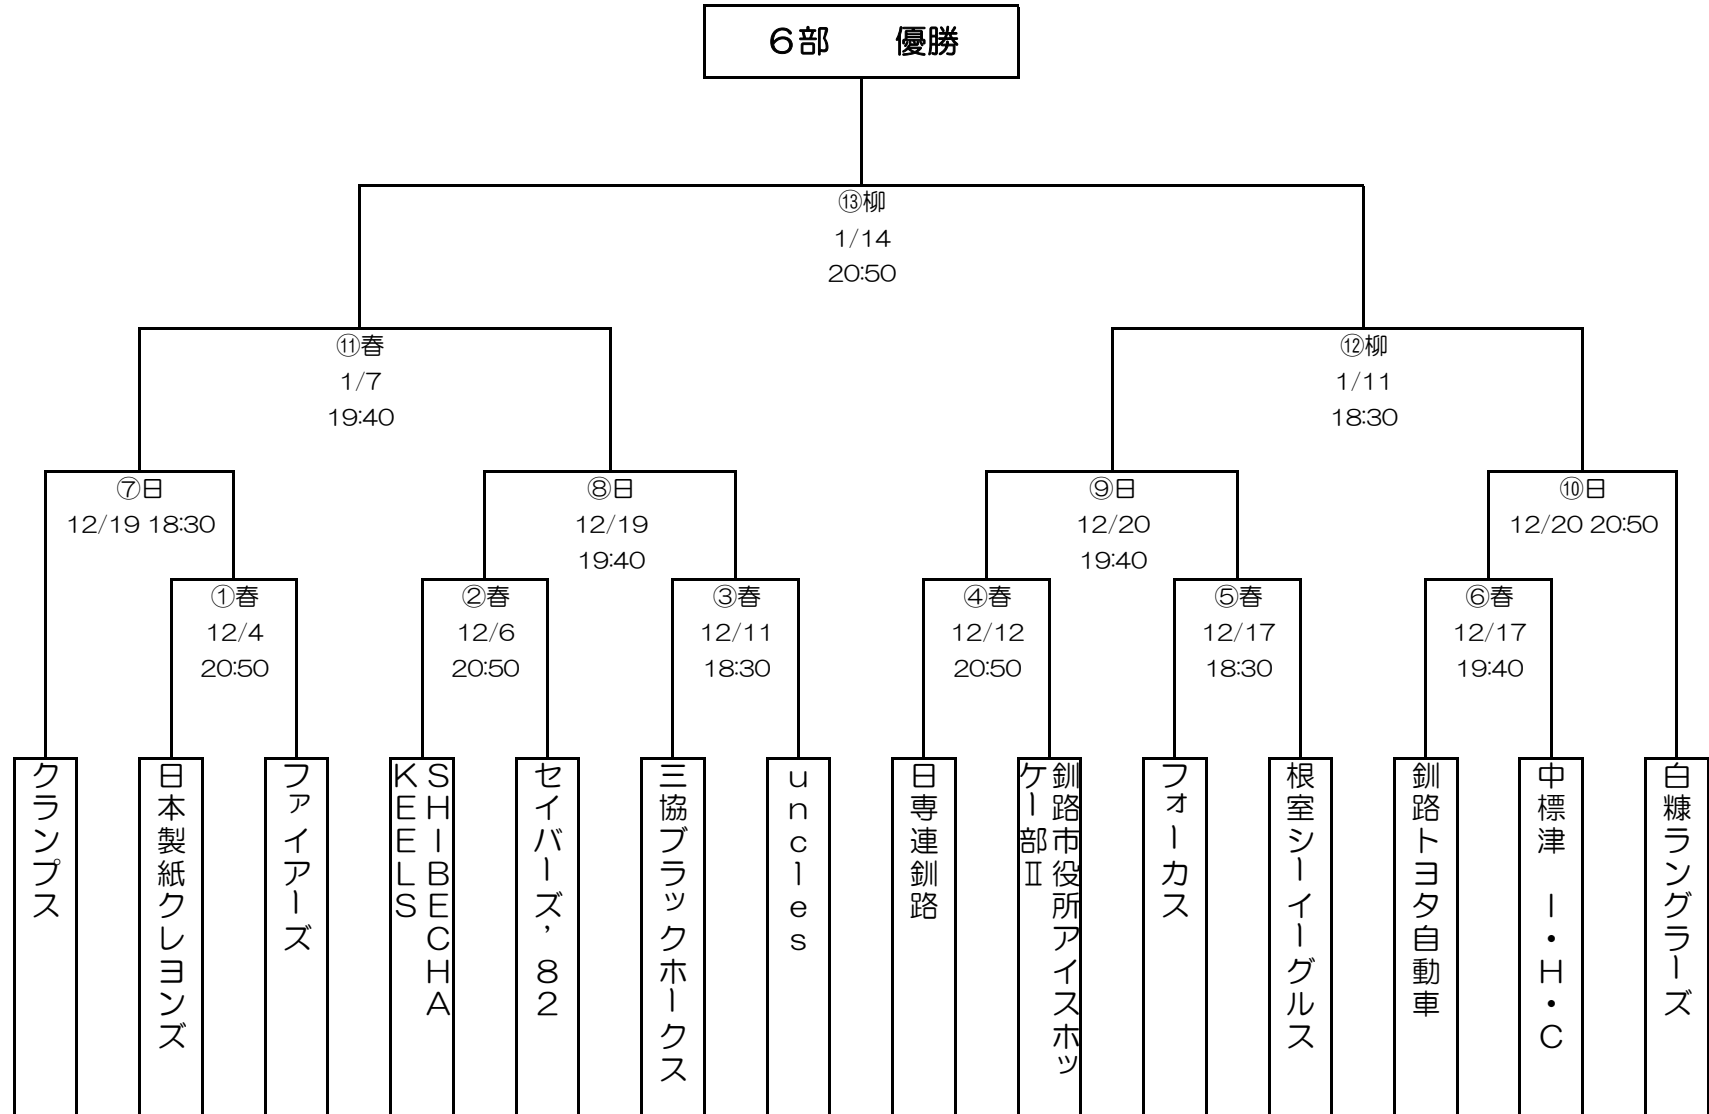

平成30年度 釧路市冬季体育祭アイスホッケー大会

6部