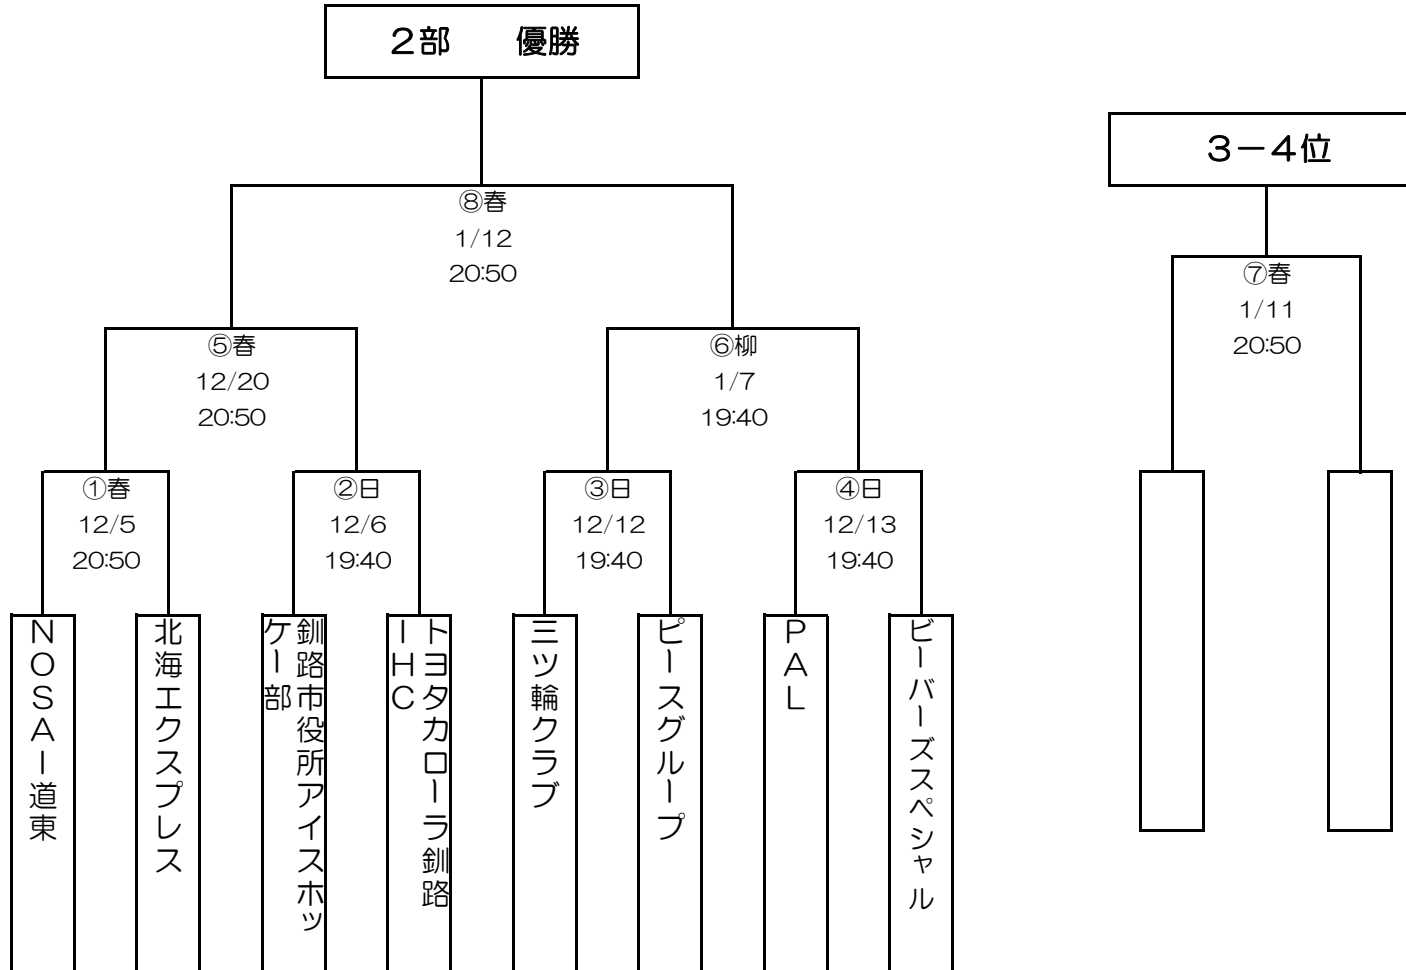

平成30年度 釧路市冬季体育祭アイスホッケー大会

1部

	釧路厚生社 IHC	SK 釧路	釧路厚生社IHC2	釧路東部ブレイズ	勝点	得失点	順位
釧路厚生社 IHC		①日12/4 18:30	⑤日12/18 18:30	④日12/10 20:10			
SK 釧路			③日12/10 18:30	⑥日12/18 20:10			
釧路厚生社IHC2				②日12/4 20:10			
釧路東部ブレイズ							

平成30年度 釧路市冬季体育祭アイスホッケー大会

2部

平成30年度 釧路市冬季体育祭アイスホッケー大会

3部

平成30年度 釧路市冬季体育祭アイスホッケー大会

4部

平成30年度 釧路市冬季体育祭アイスホッケー大会

5部

	Daishin	釧路ベアーズ	勝点	得失点	順位
Daishin		①日12/5 19:40			
釧路ベアーズ	②柳 1/10 19:40				

9部B