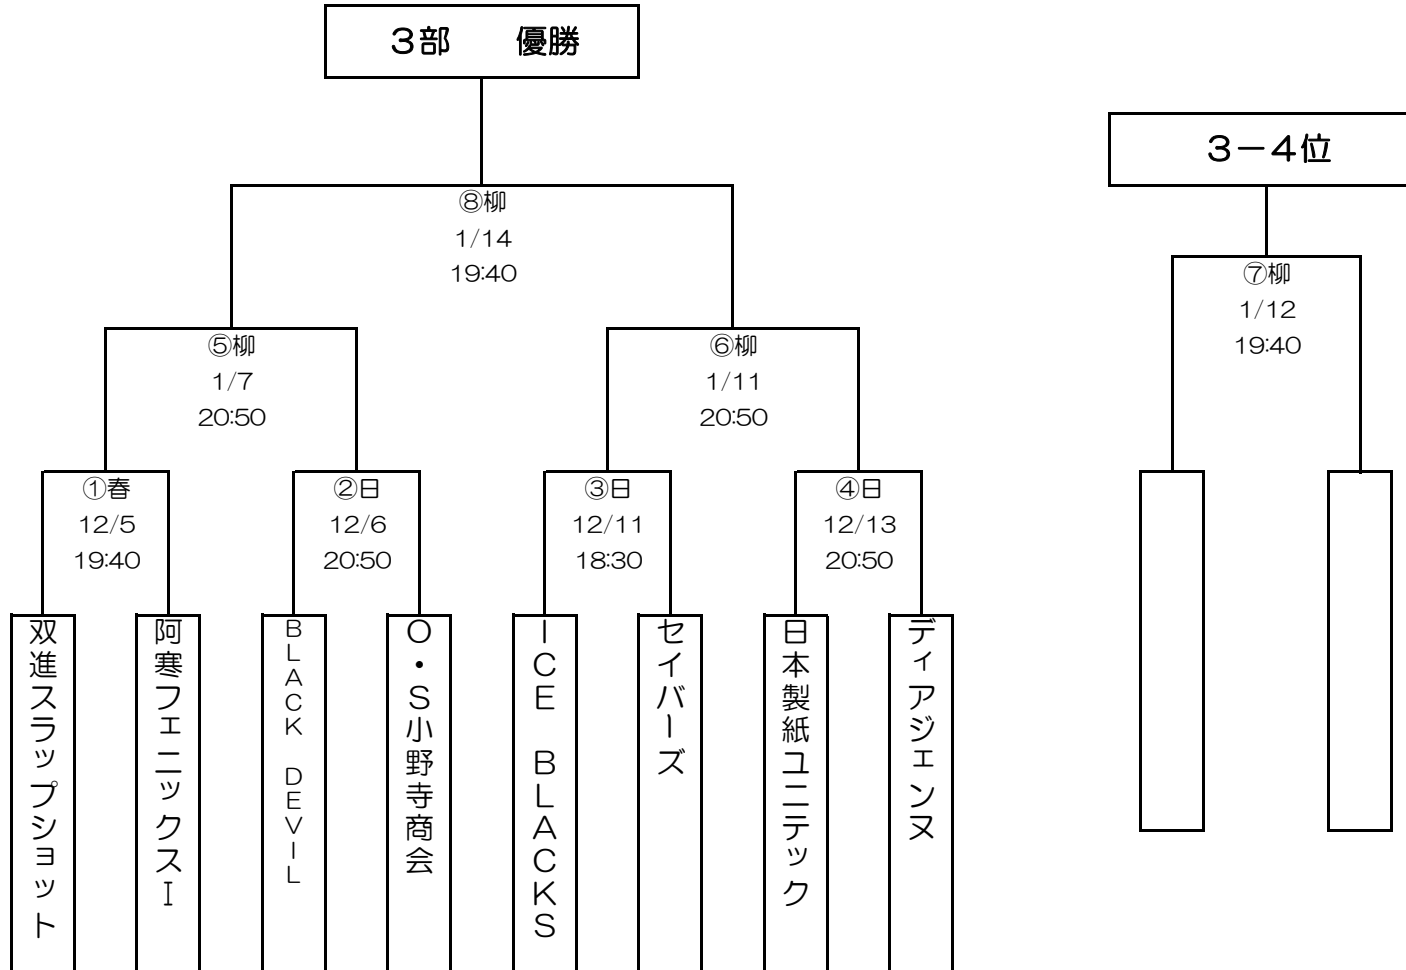

平成30年度 釧路市冬季体育祭アイスホッケー大会

1部

	釧路厚生社 IHC	SK 釧路	釧路厚生社IHC2	釧路東部ブレイズ	勝点	得失点	順位
釧路厚生社 IHC		①日12/4 18:30	⑤日12/18 18:30	④日12/10 20:10			
SK 釧路			③日12/10 18:30	⑥日12/18 20:10			
釧路厚生社IHC2				②日12/4 20:10			
釧路東部ブレイズ							

平成30年度 釧路市冬季体育祭アイスホッケー大会

2部

平成30年度 釧路市冬季体育祭アイスホッケー大会

3部

平成30年度 釧路市冬季体育祭アイスホッケー大会

4部

平成30年度 釧路市冬季体育祭アイスホッケー大会

5部

	Daishin	釧路ベアーズ	勝点	得失点	順位
Daishin		①日12/5 19:40			
釧路ベアーズ	②柳 1/10 19:40				

9部B