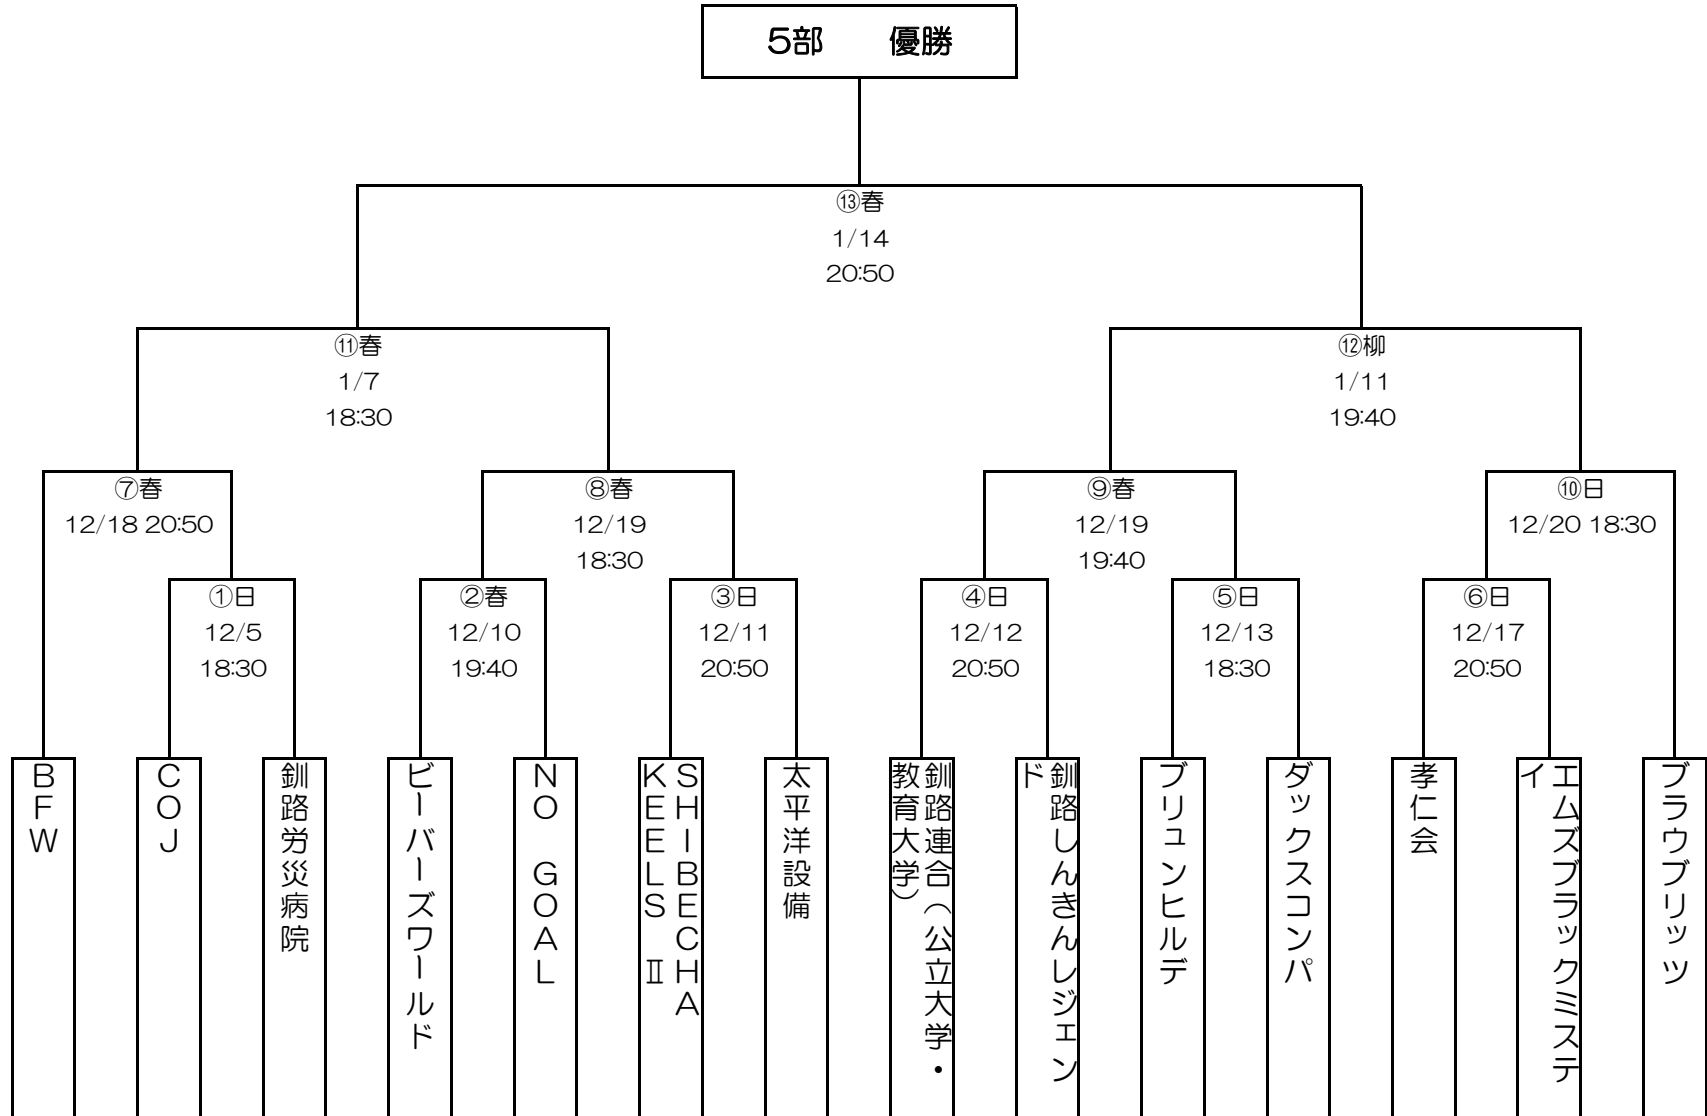

平成30年度 釧路市冬季体育祭アイスホッケー大会

1部

	釧路厚生社 IHC	SK 釧路	釧路厚生社IHC2	釧路東部ブレイズ	勝点	得失点	順位
釧路厚生社 IHC		①日12/4 18:30	⑤日12/18 18:30	④日12/10 20:10			
SK 釧路			③日12/10 18:30	⑥日12/18 20:10			
釧路厚生社IHC2				②日12/4 20:10			
釧路東部ブレイズ							

平成30年度 釧路市冬季体育祭アイスホッケー大会

2部

平成30年度 釧路市冬季体育祭アイスホッケー大会

3部

平成30年度 釧路市冬季体育祭アイスホッケー大会

4部

平成30年度 釧路市冬季体育祭アイスホッケー大会

5部

	Daishin	釧路ベアーズ	勝点	得失点	順位
Daishin		①日12/5 19:40			
釧路ベアーズ	②柳 1/10 19:40				

9部B