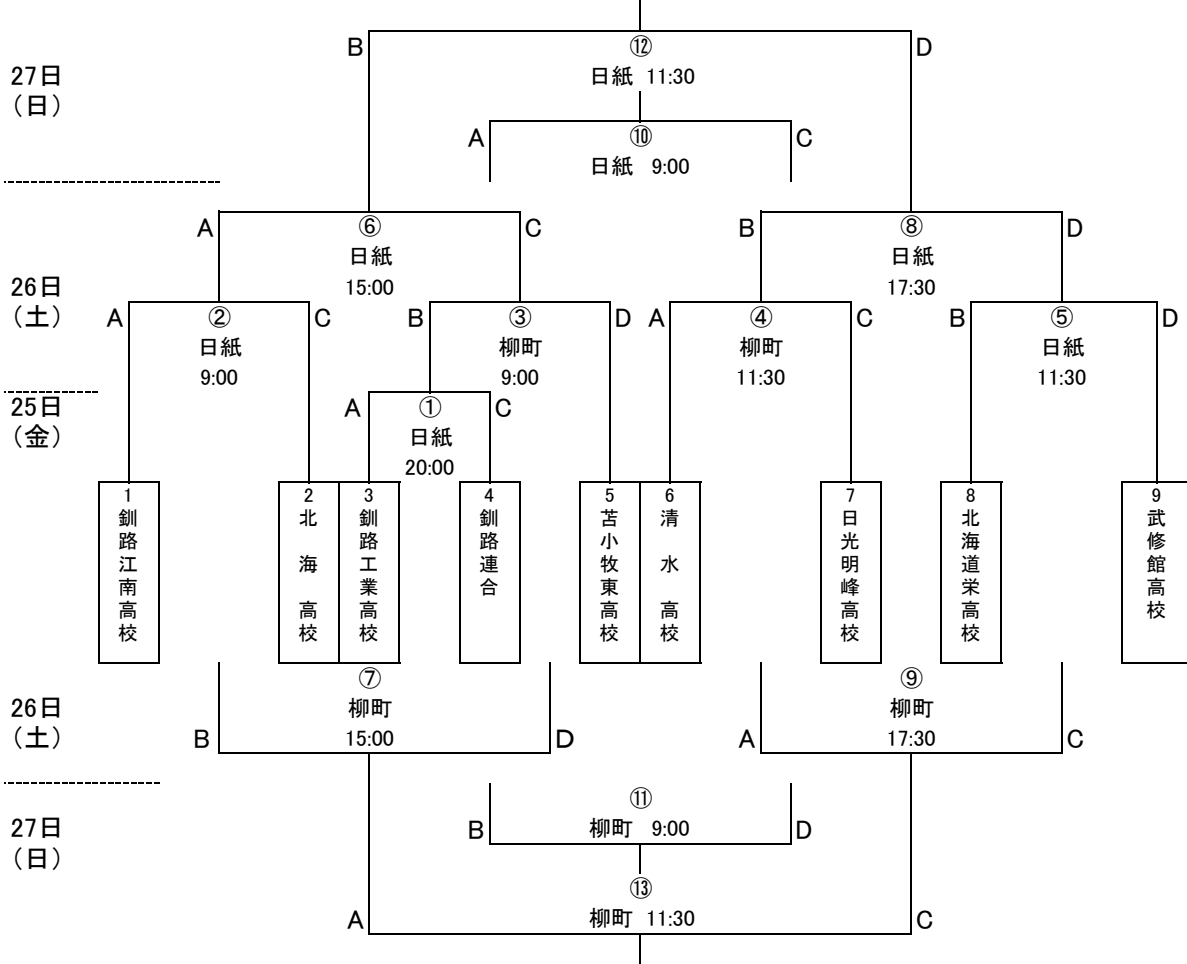

# 第3回東北海道高校アイスホッケー大会兼第25回釧路ロータリーカップ 大会トーナメント組み合わせ

## 試合日程

		対戦(左側が仮ホームチーム):控室		リンク	練習開始 予定時間	試合開始 予定時間	
25日(金)	1回戦	①	釧路工業:A 対 釧路連合:C	日本製紙	20:00	20:25	
26日(土)	2回戦	②	釧路江南:A 対 北海:C	日本製紙	8:35	9:00	
		<b>開会式: 日本製紙会場-第1試合終了後に実施</b>					
		③	:B 対 苫小牧東:D	柳町	8:35	9:00	
		④	清水:A 対 日光明峰:C	柳町	11:05	11:30	
		⑤	北海道栄:B 対 武修館:D	日本製紙	11:05	11:30	
	準決勝	⑥	②の勝:A 対 ③の勝:C	日本製紙	14:35	15:00	
	敗者戦	⑦	②の負:B 対 ③の負:D	柳町	14:35	15:00	
27日(日)	準決勝	⑧	④の勝:B 対 ⑤の勝:D	日本製紙	17:05	17:30	
		敗者戦	⑨	④の負:A 対 ⑤の負:C	柳町	17:05	17:30
	3・4位決定戦	⑩	⑥の負:A 対 ⑧の負:C	日本製紙	8:35	9:00	
	7・8位決定戦	⑪	⑦の負:B 対 ⑨の負:D	柳町	8:35	9:00	
	決勝戦	⑫	⑥の勝:B 対 ⑧の勝:D	日本製紙	11:05	11:30	
<b>閉会式: 日本製紙会場-決勝戦終了後に実施</b>							
5・6位決定戦	⑬	⑦の勝:A 対 ⑨の勝:C	柳町	11:05	11:30		