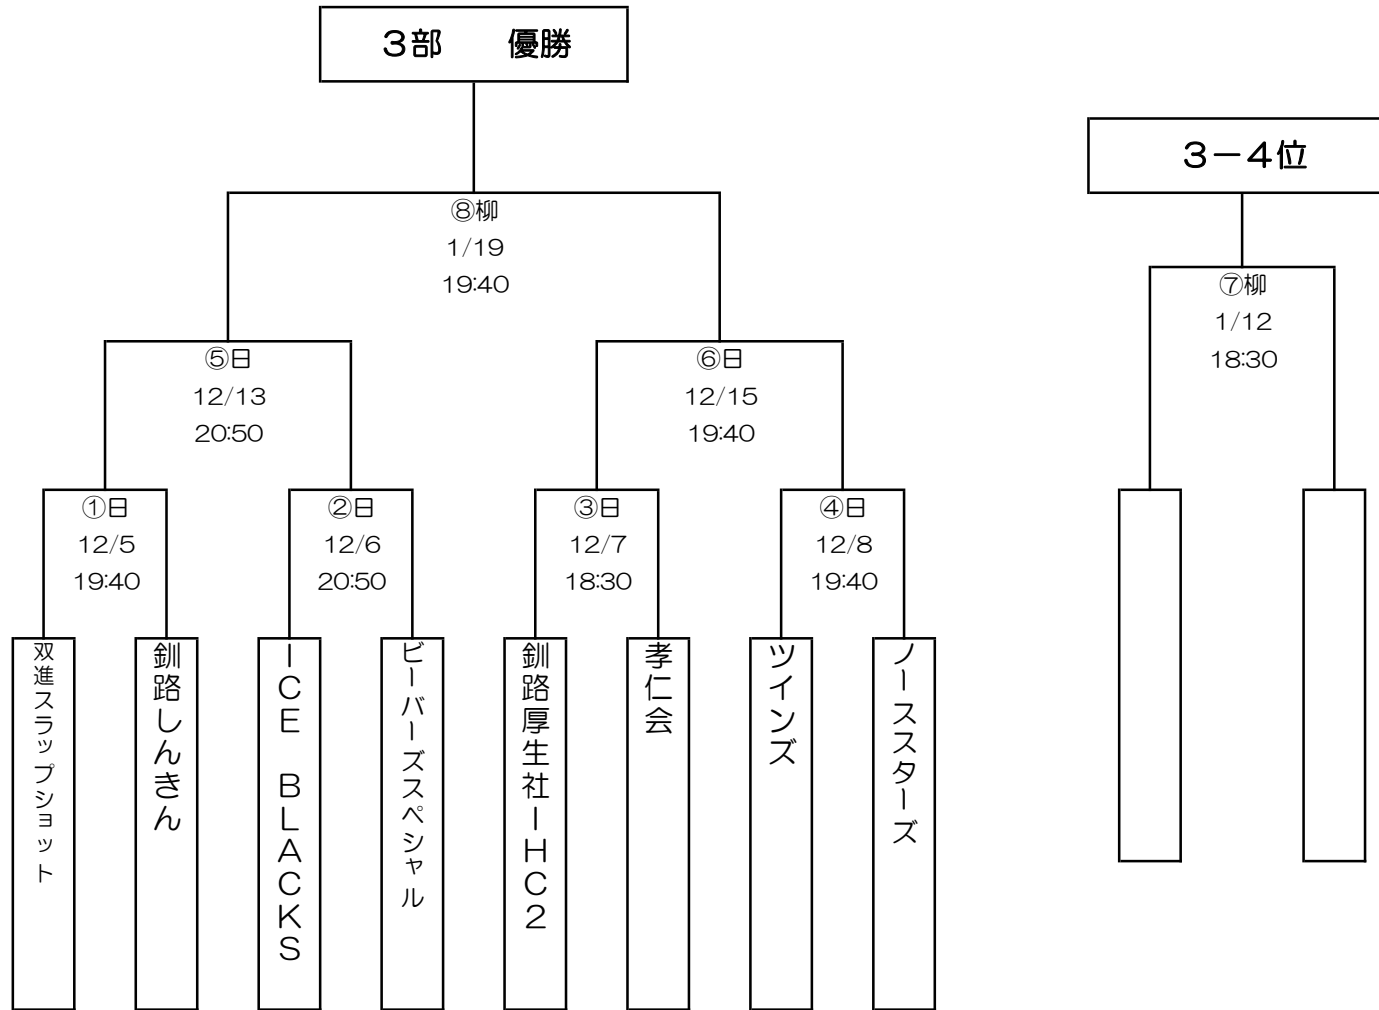

平成28年度 釧路市冬季体育祭アイスホッケー大会

1部

	釧路厚生社 IHC	SK TORAIA	ピースグループ	釧路東部ブレイズ	勝点	得失点	順位
釧路厚生社 IHC		①日12/12 18:30	⑤柳1/17 18:30	④柳1/11 20:00			
SK TORAIA			③柳1/11 18:30	⑥柳1/17 20:00			
ピースグループ				②日12/12 20:00			
釧路東部ブレイズ							

平成28年度 釧路市冬季体育祭アイスホッケー大会

2部

平成28年度 釧路市冬季体育祭アイスホッケー大会

3部

平成28年度 釧路市冬季体育祭アイスホッケー大会

4部

平成28年度 釧路市冬季体育祭アイスホッケー大会

5部

	釧路ベアーズ	Daishin	勝点	得失点	順位
釧路ベアーズ		①春1/16 19:40			
Daishin	②春1/17 19:40				

9部B