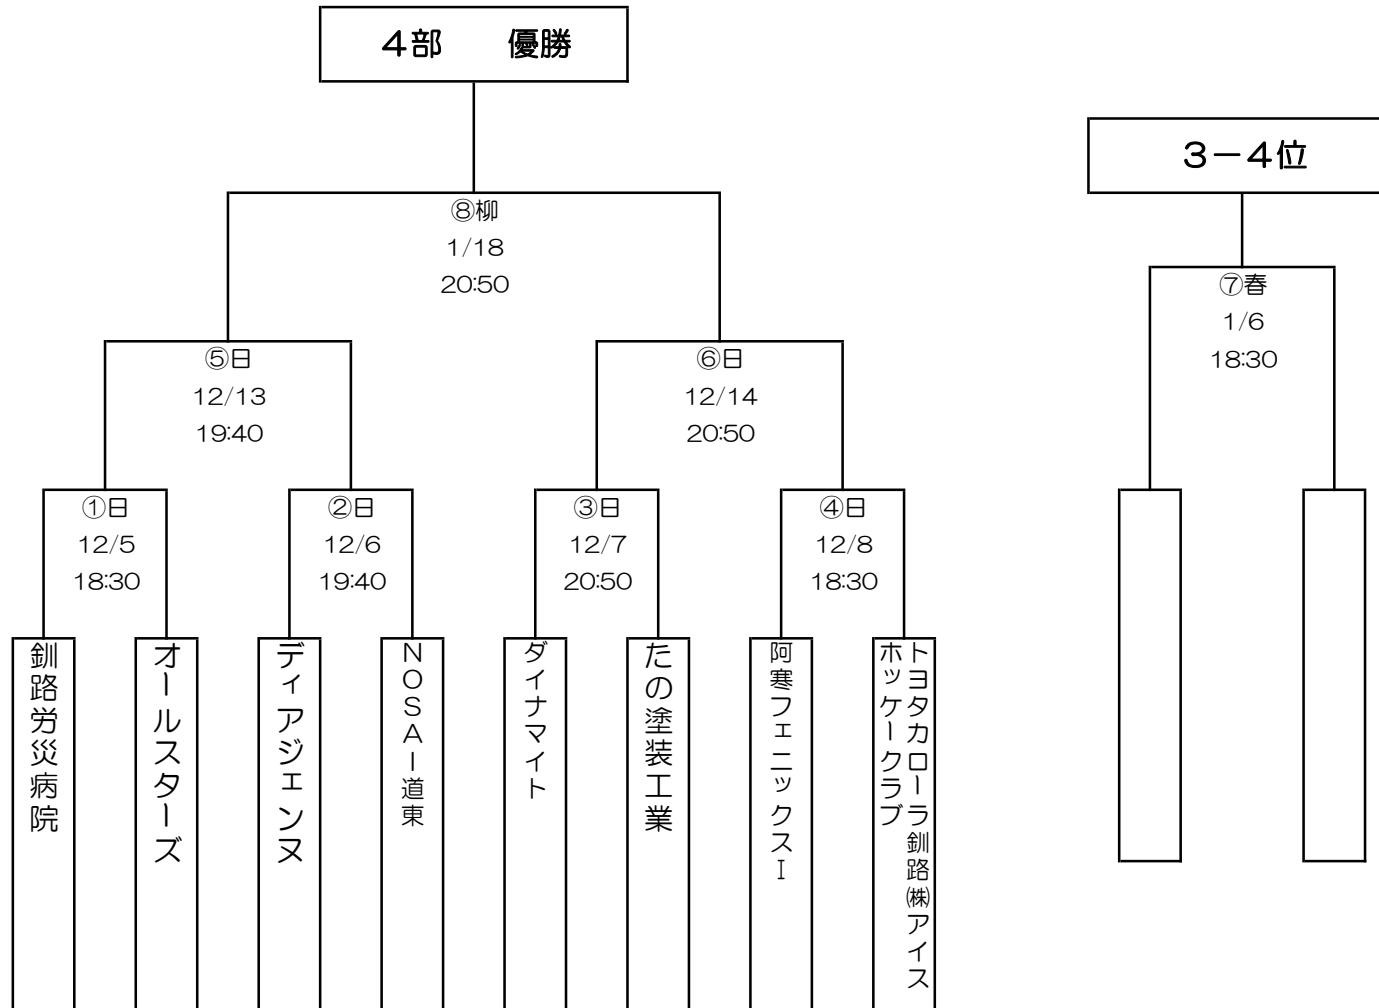

平成28年度 釧路市冬季体育祭アイスホッケー大会

2部

平成28年度 釧路市冬季体育祭アイスホッケー大会

3部

平成28年度 釧路市冬季体育祭アイスホッケー大会

4部

平成28年度 釧路市冬季体育祭アイスホッケー大会

5部