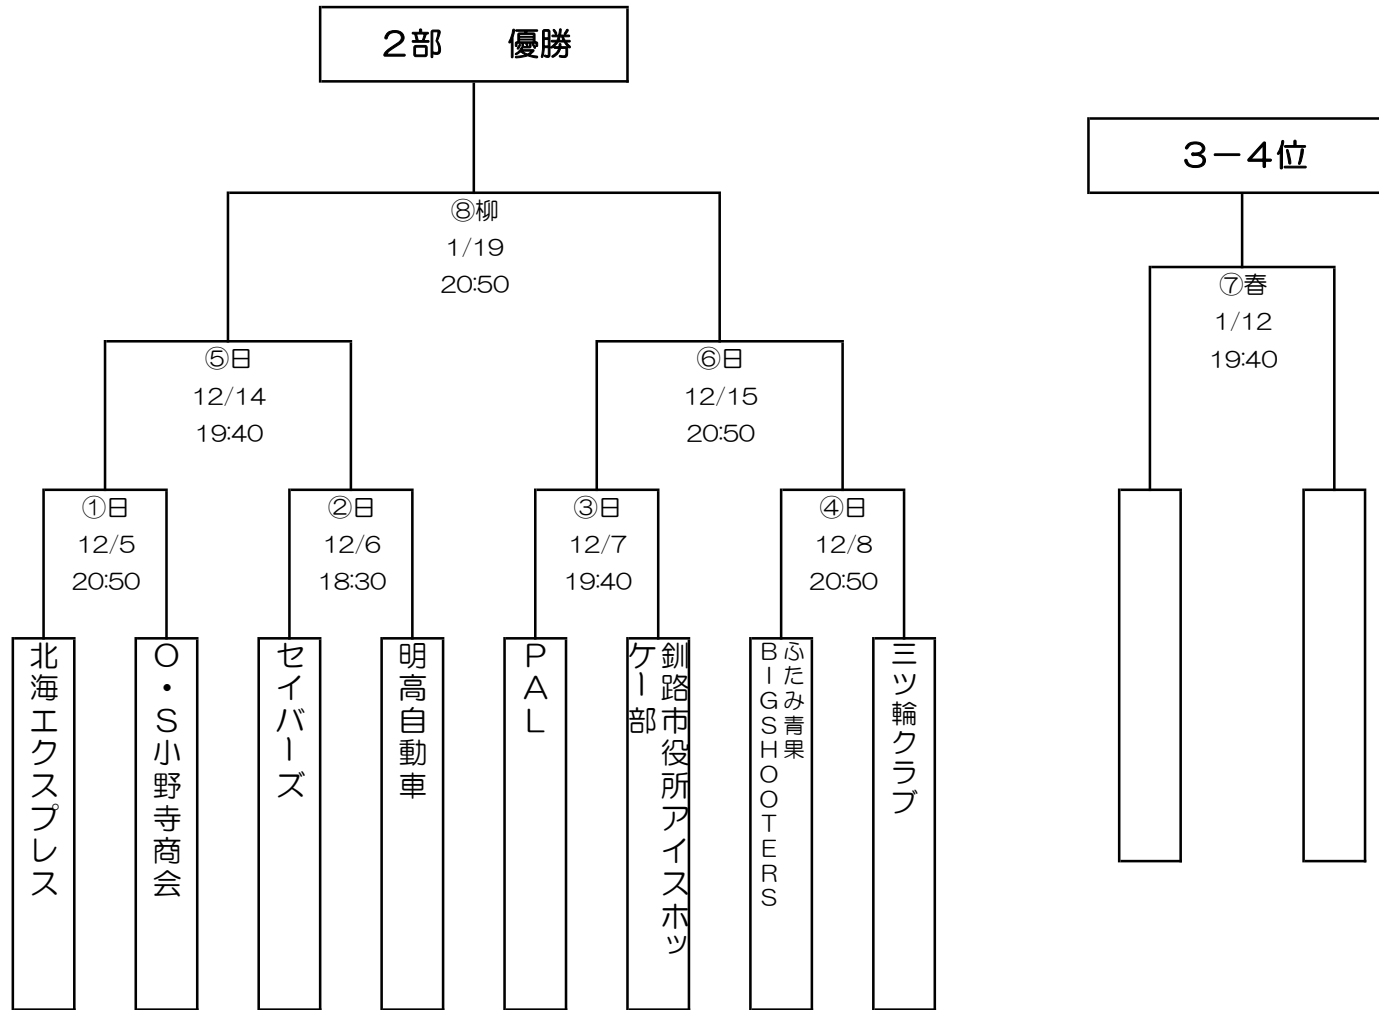

平成28年度 釧路市冬季体育祭アイスホッケー大会

1部

	釧路厚生社 IHC	SK TORAIA	ピースグループ	釧路東部ブレイズ	勝点	得失点	順位
釧路厚生社 IHC		①日12/12 18:30	⑤柳1/17 18:30	④柳1/11 20:00			
SK TORAIA			③柳1/11 18:30	⑥柳1/17 20:00			
ピースグループ				②日12/12 20:00			
釧路東部ブレイズ							

平成28年度 釧路市冬季体育祭アイスホッケー大会

2部

平成28年度 釧路市冬季体育祭アイスホッケー大会

3部

平成28年度 釧路市冬季体育祭アイスホッケー大会

4部

平成28年度 釧路市冬季体育祭アイスホッケー大会

5部

	釧路ベアーズ	Daishin	勝点	得失点	順位
釧路ベアーズ		①春1/16 19:40			
Daishin	②春1/17 19:40				

9部B