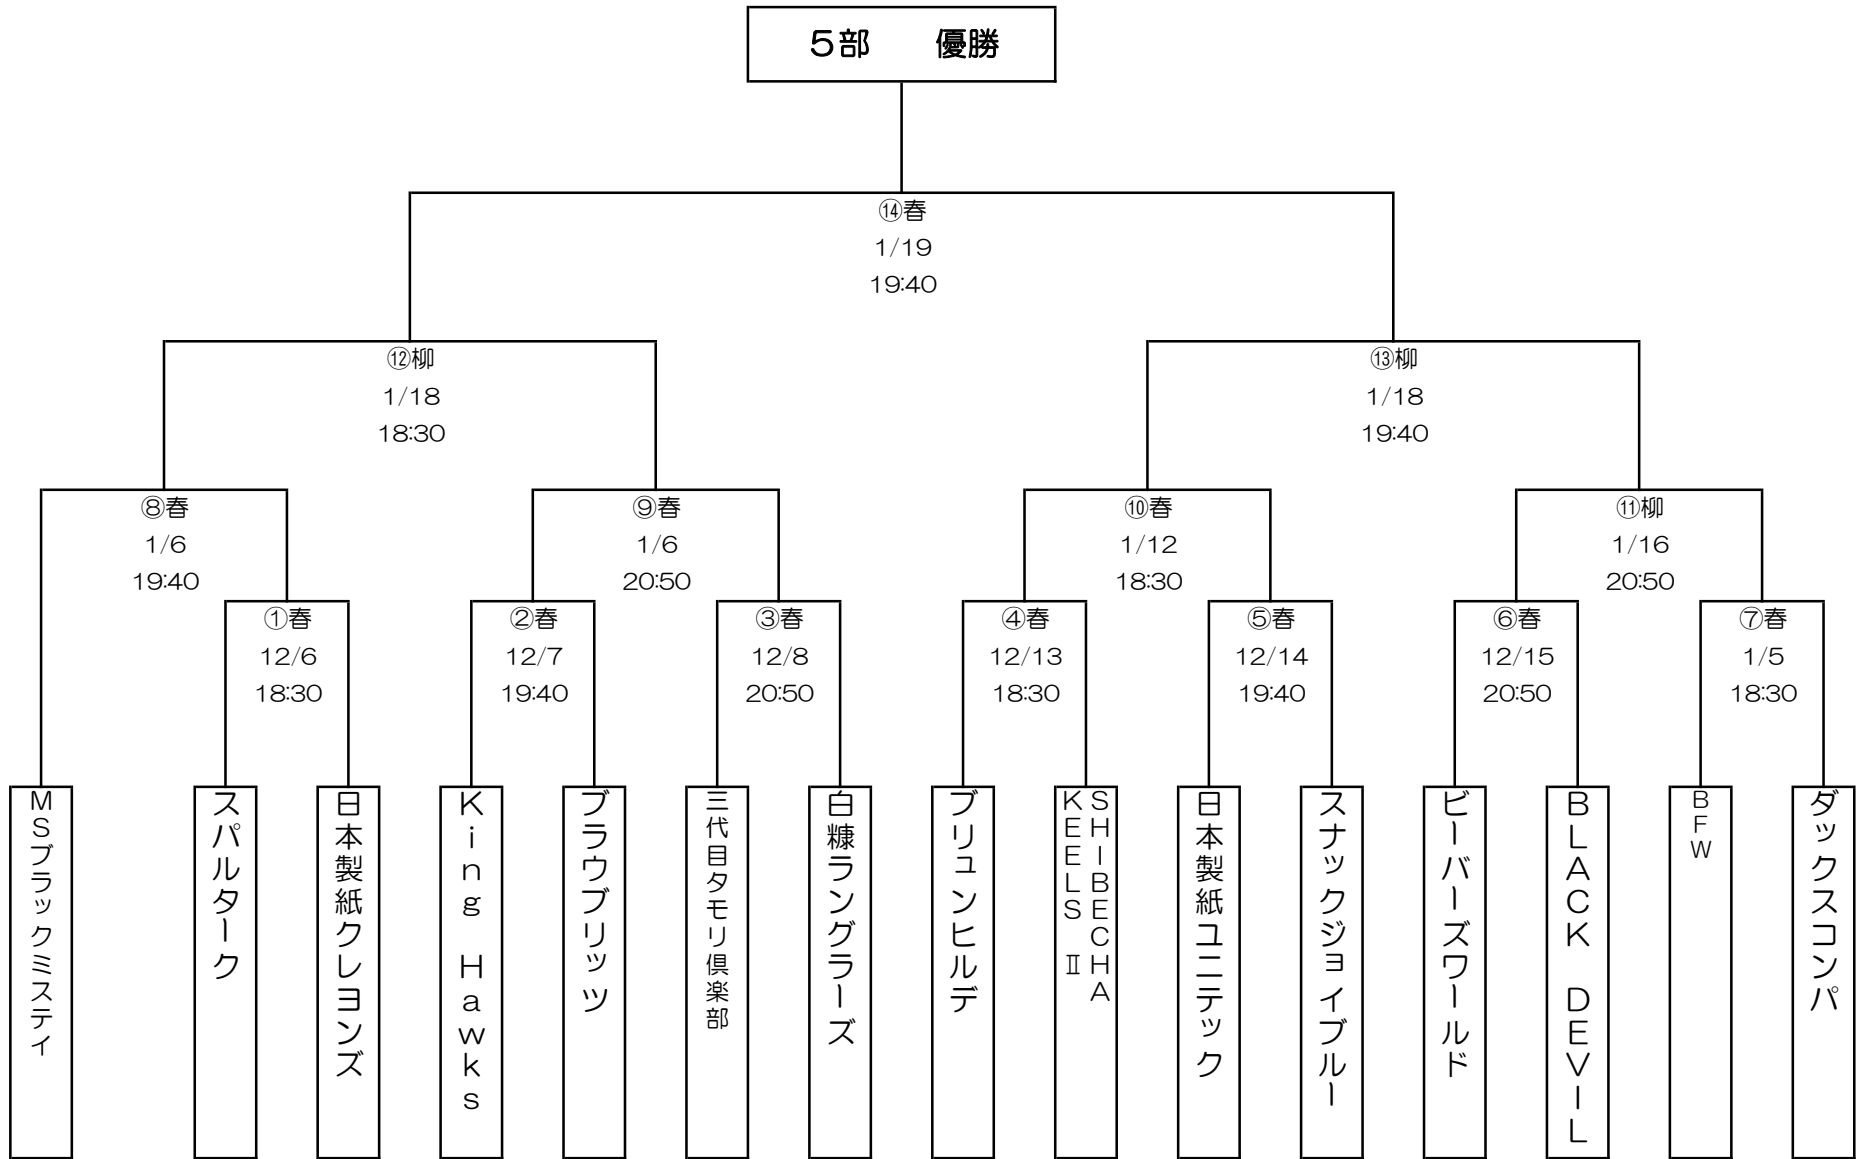

平成28年度 釧路市冬季体育祭アイスホッケー大会

2部

平成28年度 釧路市冬季体育祭アイスホッケー大会

3部

平成28年度 釧路市冬季体育祭アイスホッケー大会

4部

平成28年度 釧路市冬季体育祭アイスホッケー大会

5部