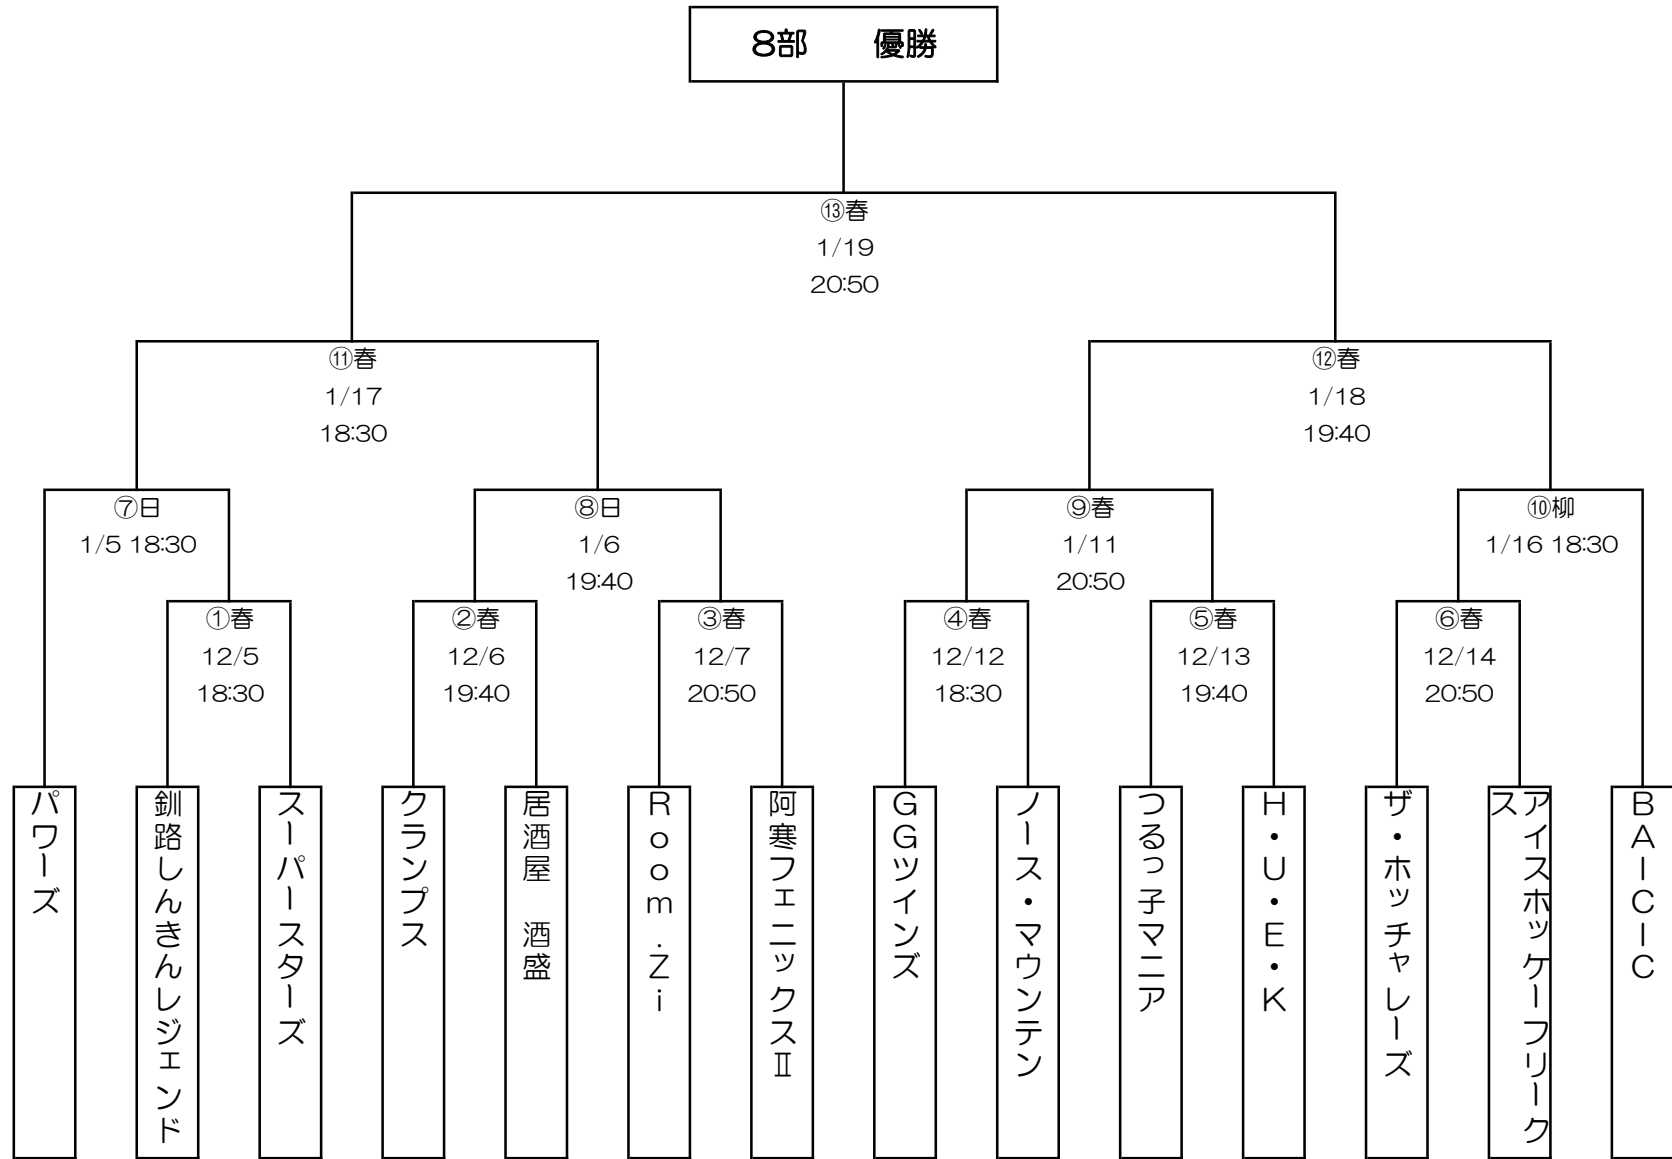

平成28年度 釧路市冬季体育祭アイスホッケー大会

2部

平成28年度 釧路市冬季体育祭アイスホッケー大会

3部

平成28年度 釧路市冬季体育祭アイスホッケー大会

4部

平成28年度 釧路市冬季体育祭アイスホッケー大会

5部

平成28年度 釧路市冬季体育祭アイスホッケー大会

6部

平成28年度 釧路市冬季体育祭アイスホッケー大会

7部

平成28年度 釧路市冬季体育祭アイスホッケー大会

8部

平成28年度 釧路市冬季体育祭アイスホッケー大会

9部A

	釧路ベアーズ	Daishin	勝点	得失点	順位
釧路ベアーズ		①春1/16 19:40			
Daishin	②春1/17 19:40				

9部B