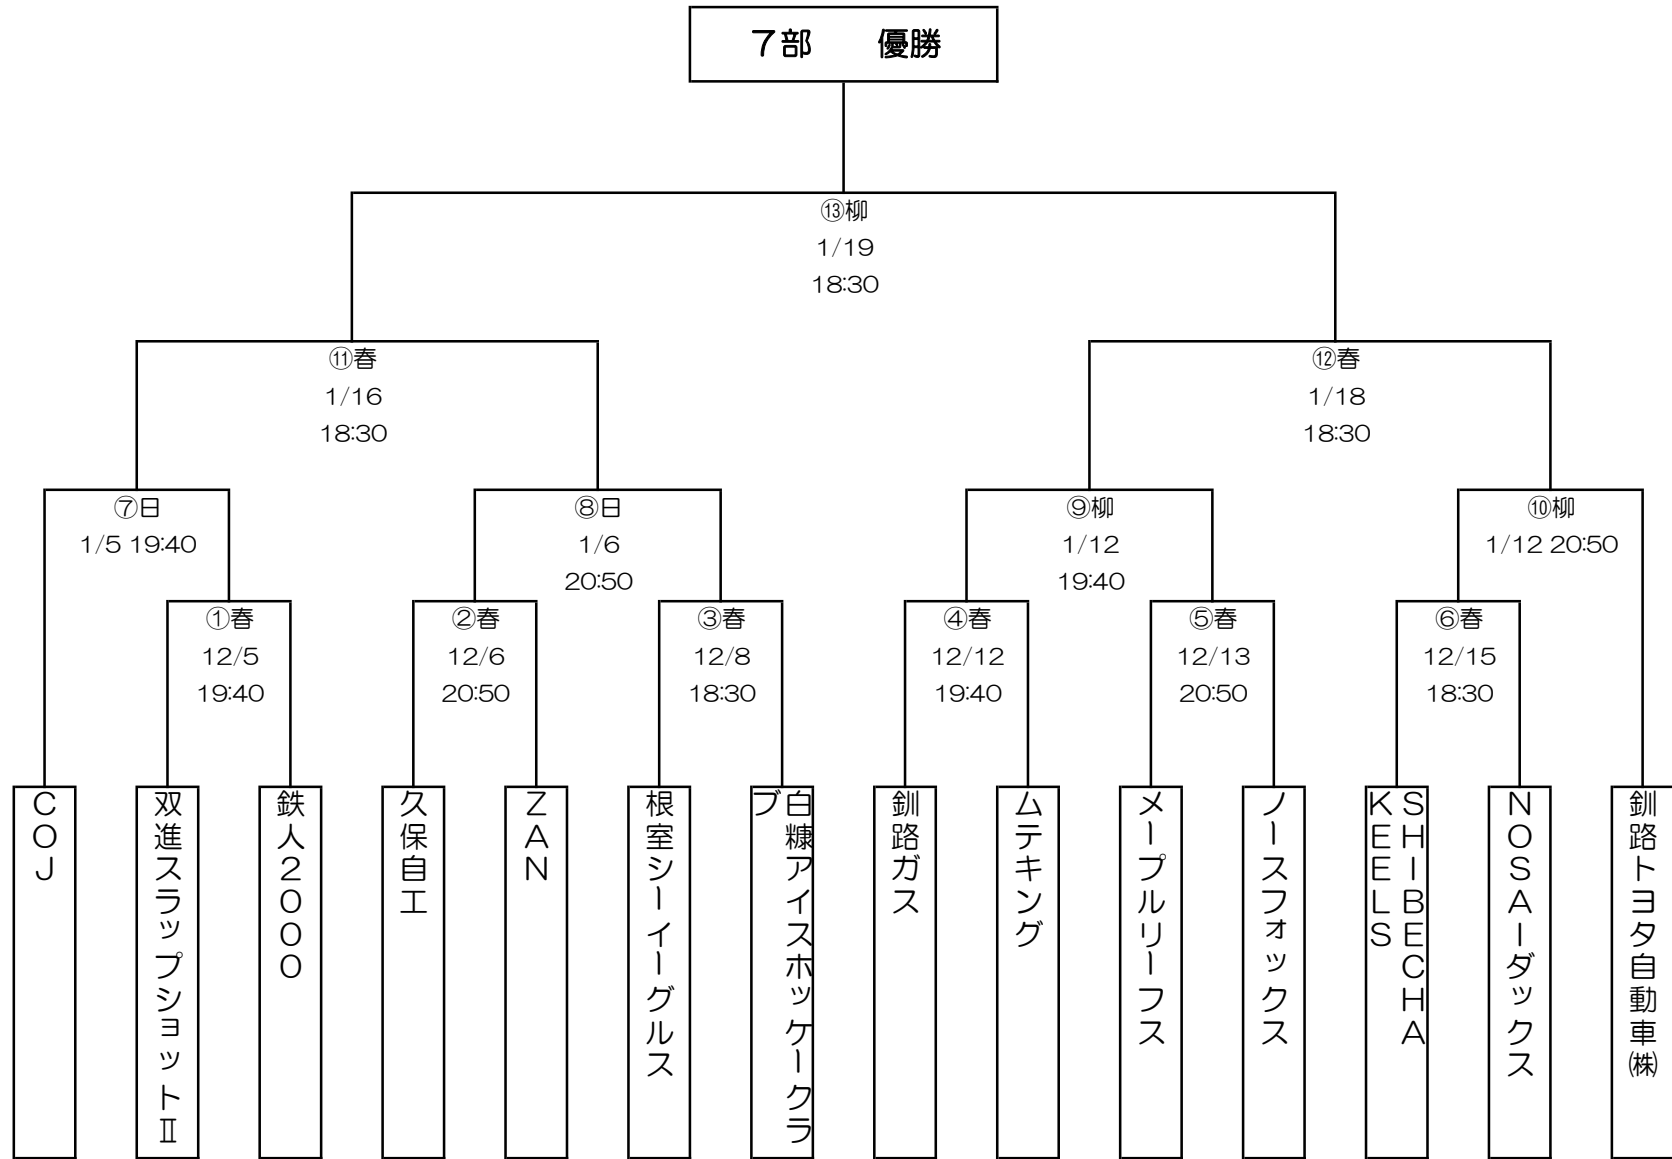

平成28年度 釧路市冬季体育祭アイスホッケー大会

7部