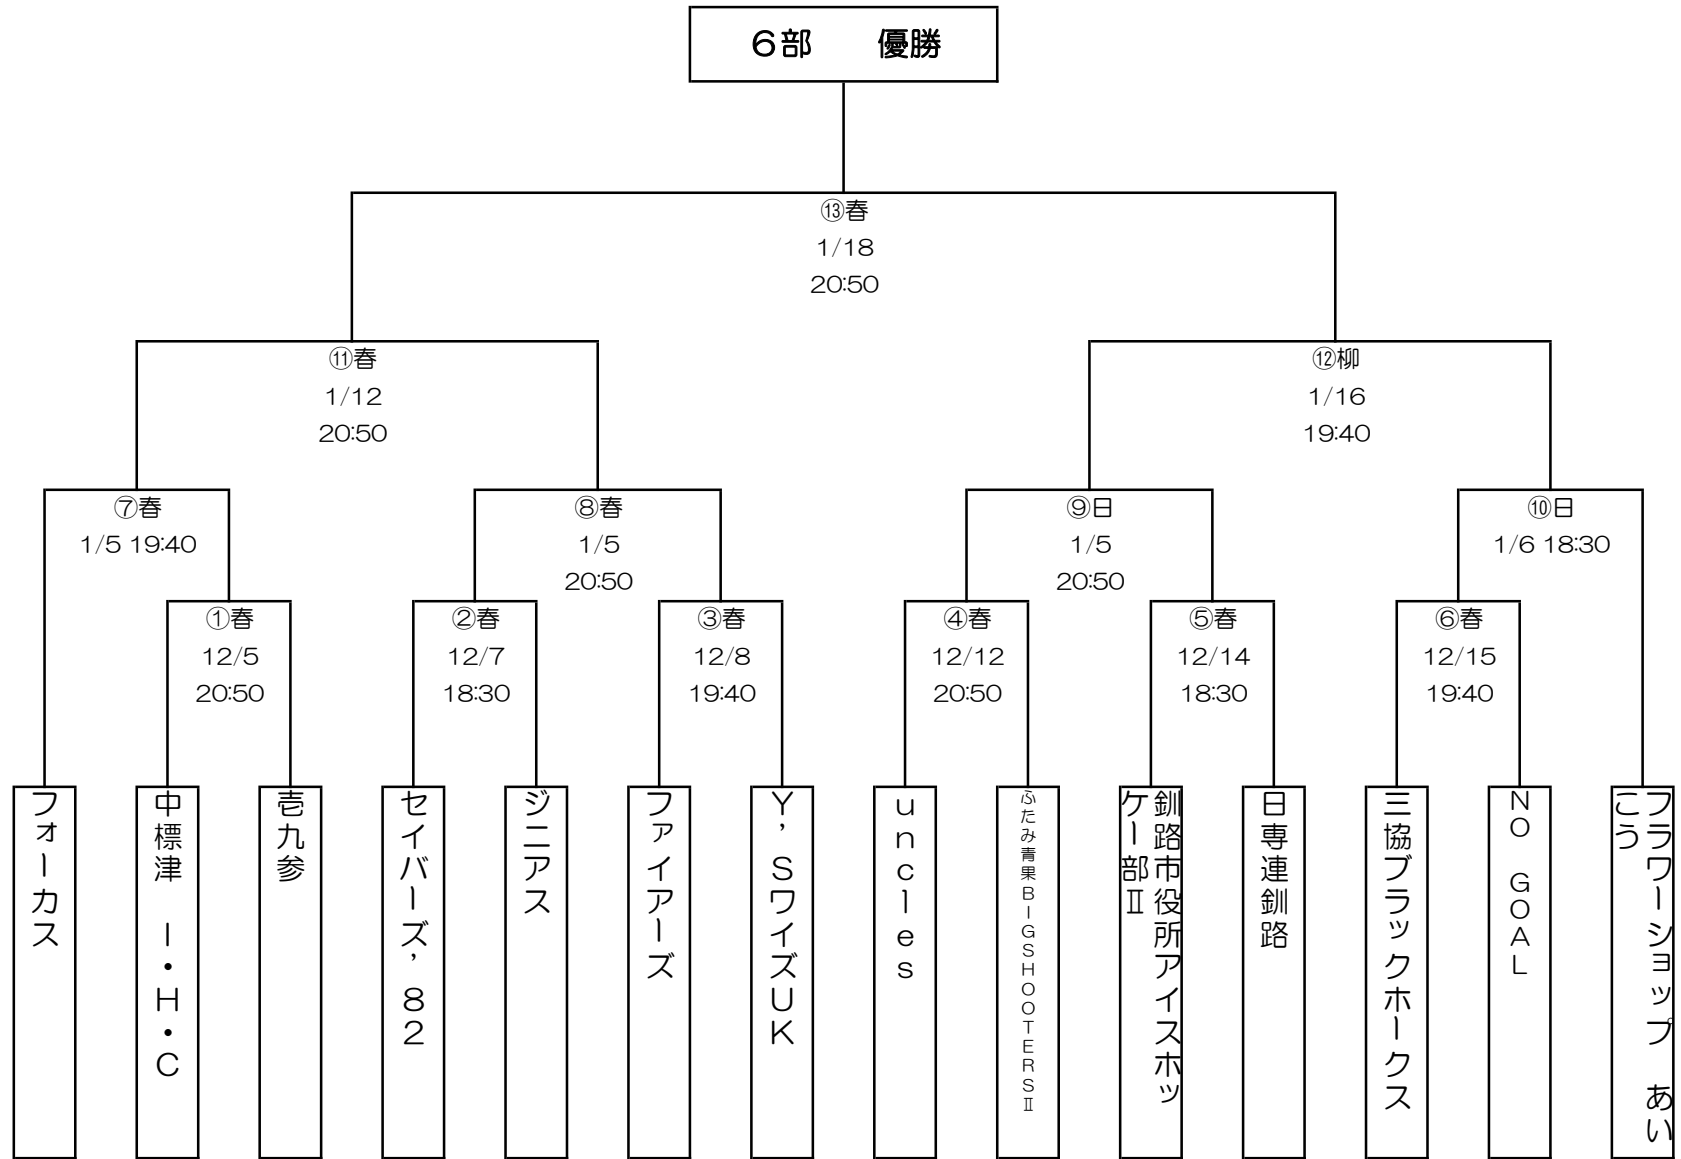

平成28年度 釧路市冬季体育祭アイスホッケー大会

6部