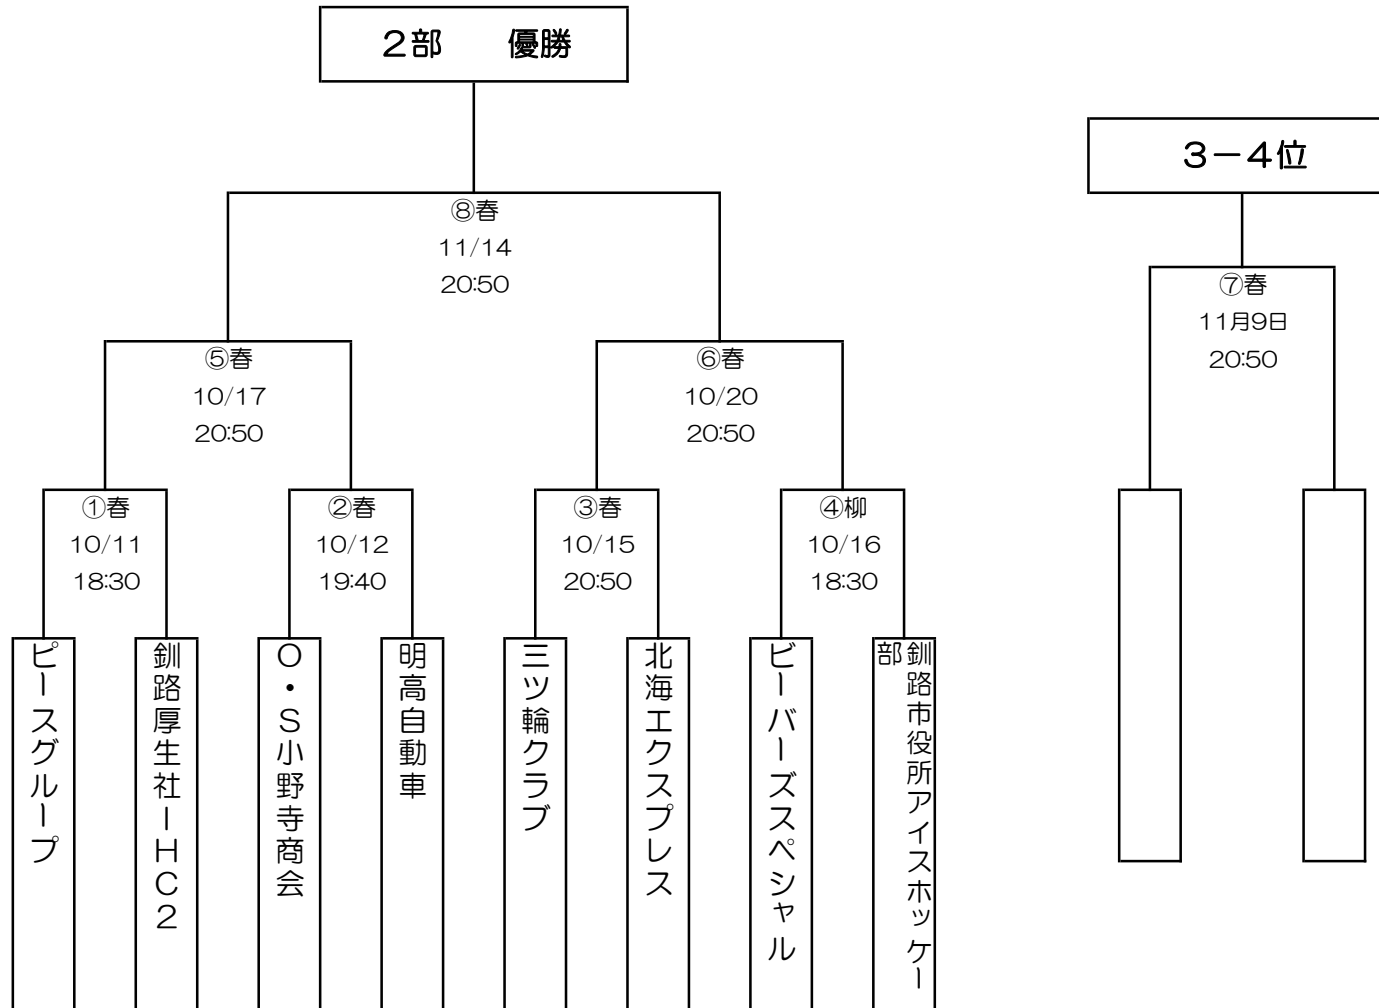

平成28年度 釧路市教育長杯アイスホッケー大会

**1部**

	SK TORAIA	釧路厚生社 IHC	PAL	釧路東部ブレイズ	勝点	得失点	順位
SK TORAIA		①春 10/26 18:30	⑤春 10/31 18:30	④春 10/28 20:10			
釧路厚生社 IHC			③春 10/28 18:30	⑥春 10/31 20:10			
PAL				②春 10/26 20:10			
釧路東部ブレイズ							

平成28年度 釧路市教育長杯アイスホッケー大会

2部

平成28年度 釧路市教育長杯アイスホッケー大会

3部

平成28年度 釧路市教育長杯アイスホッケー大会

4部

平成28年度 釧路市教育長杯アイスホッケー大会

5部