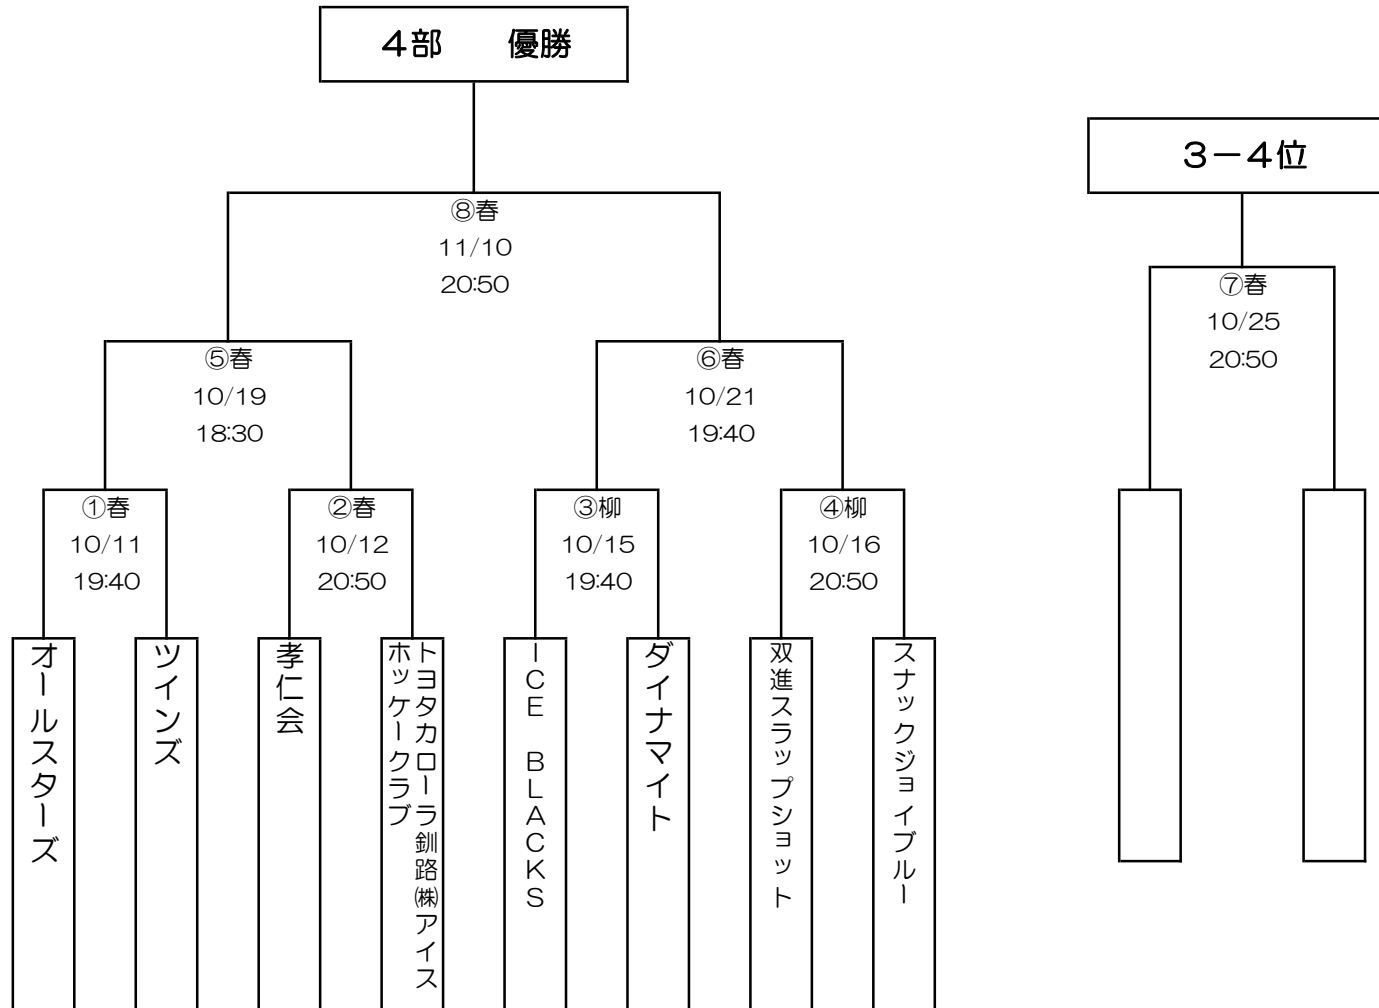

平成28年度 釧路市教育長杯アイスホッケー大会

2部

平成28年度 釧路市教育長杯アイスホッケー大会

3部

平成28年度 釧路市教育長杯アイスホッケー大会

4部

平成28年度 釧路市教育長杯アイスホッケー大会

5部