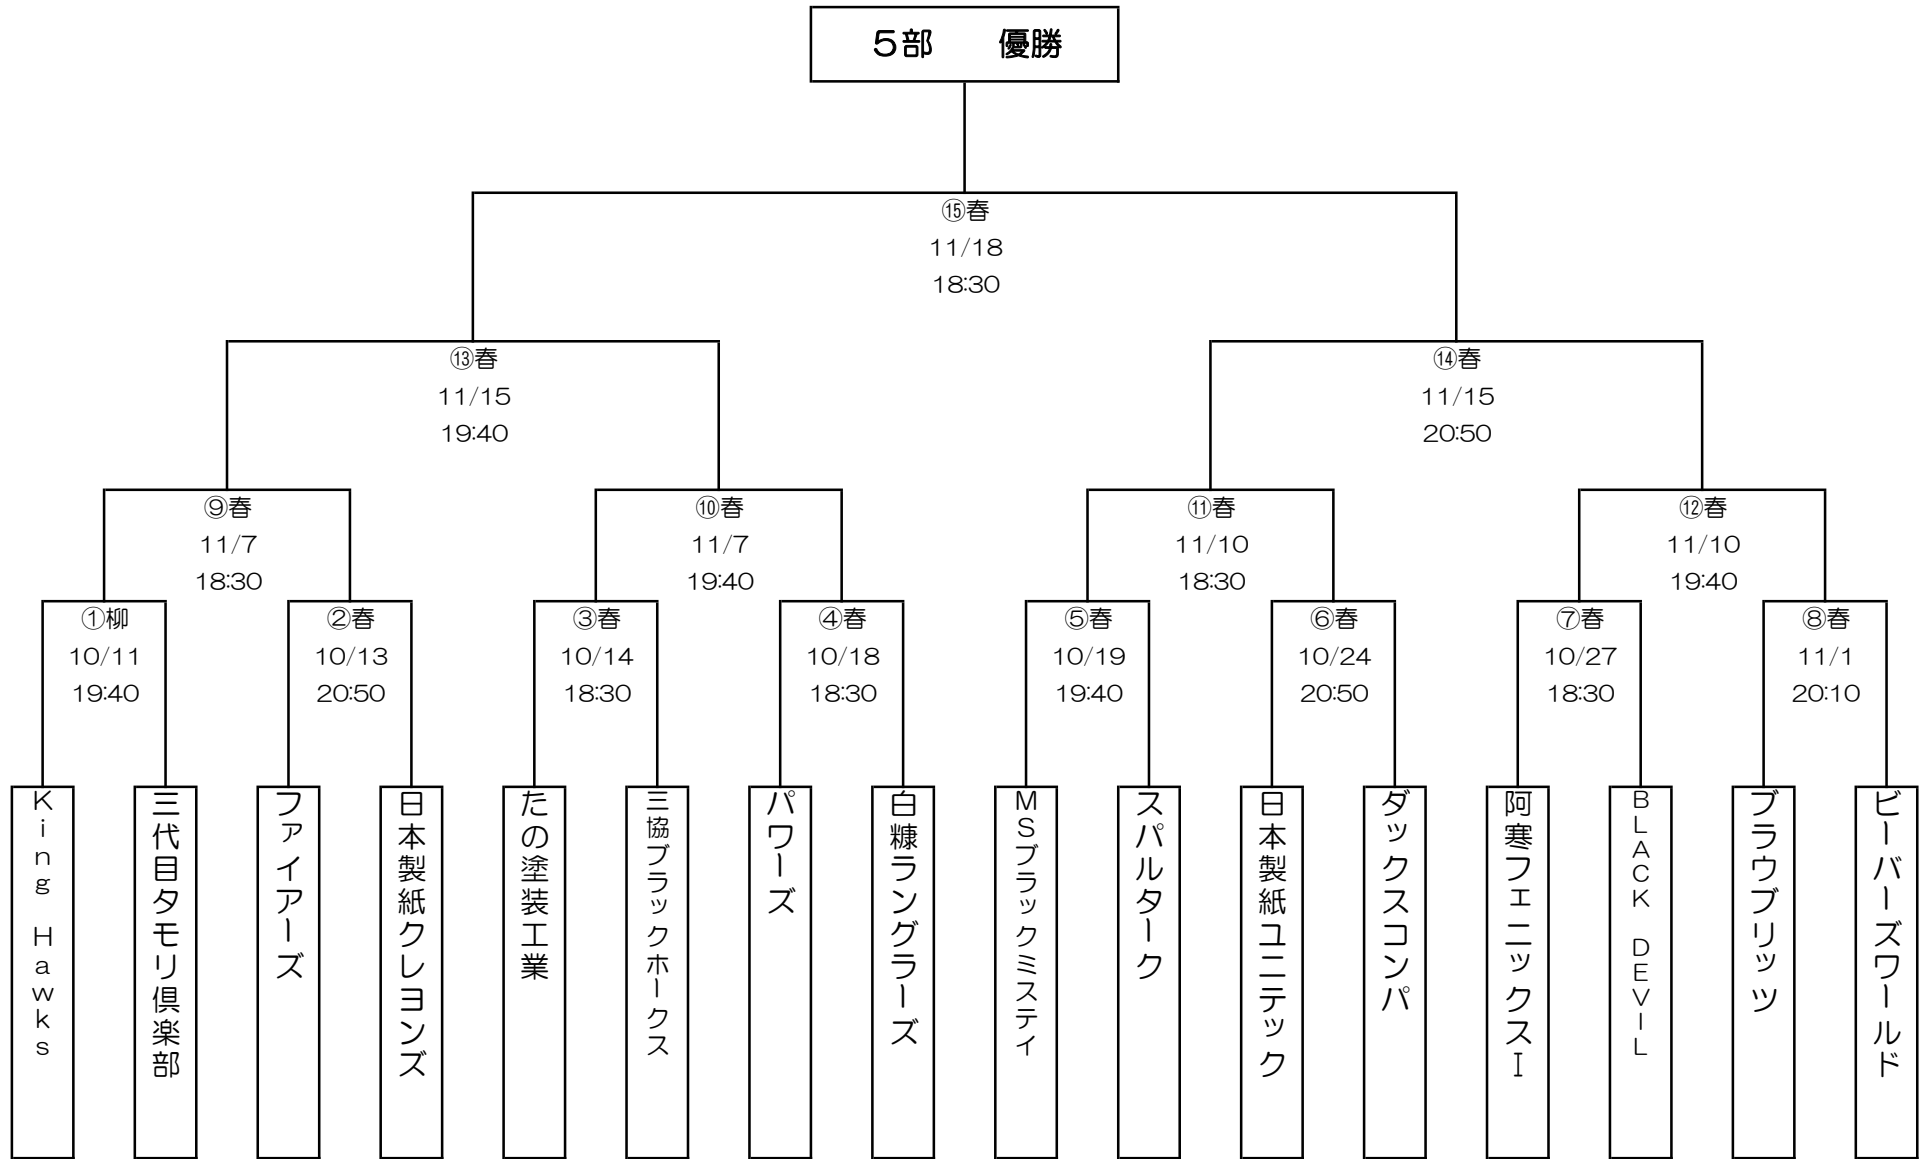

平成28年度 釧路市教育長杯アイスホッケー大会

2部

平成28年度 釧路市教育長杯アイスホッケー大会

3部

平成28年度 釧路市教育長杯アイスホッケー大会

4部

平成28年度 釧路市教育長杯アイスホッケー大会

5部