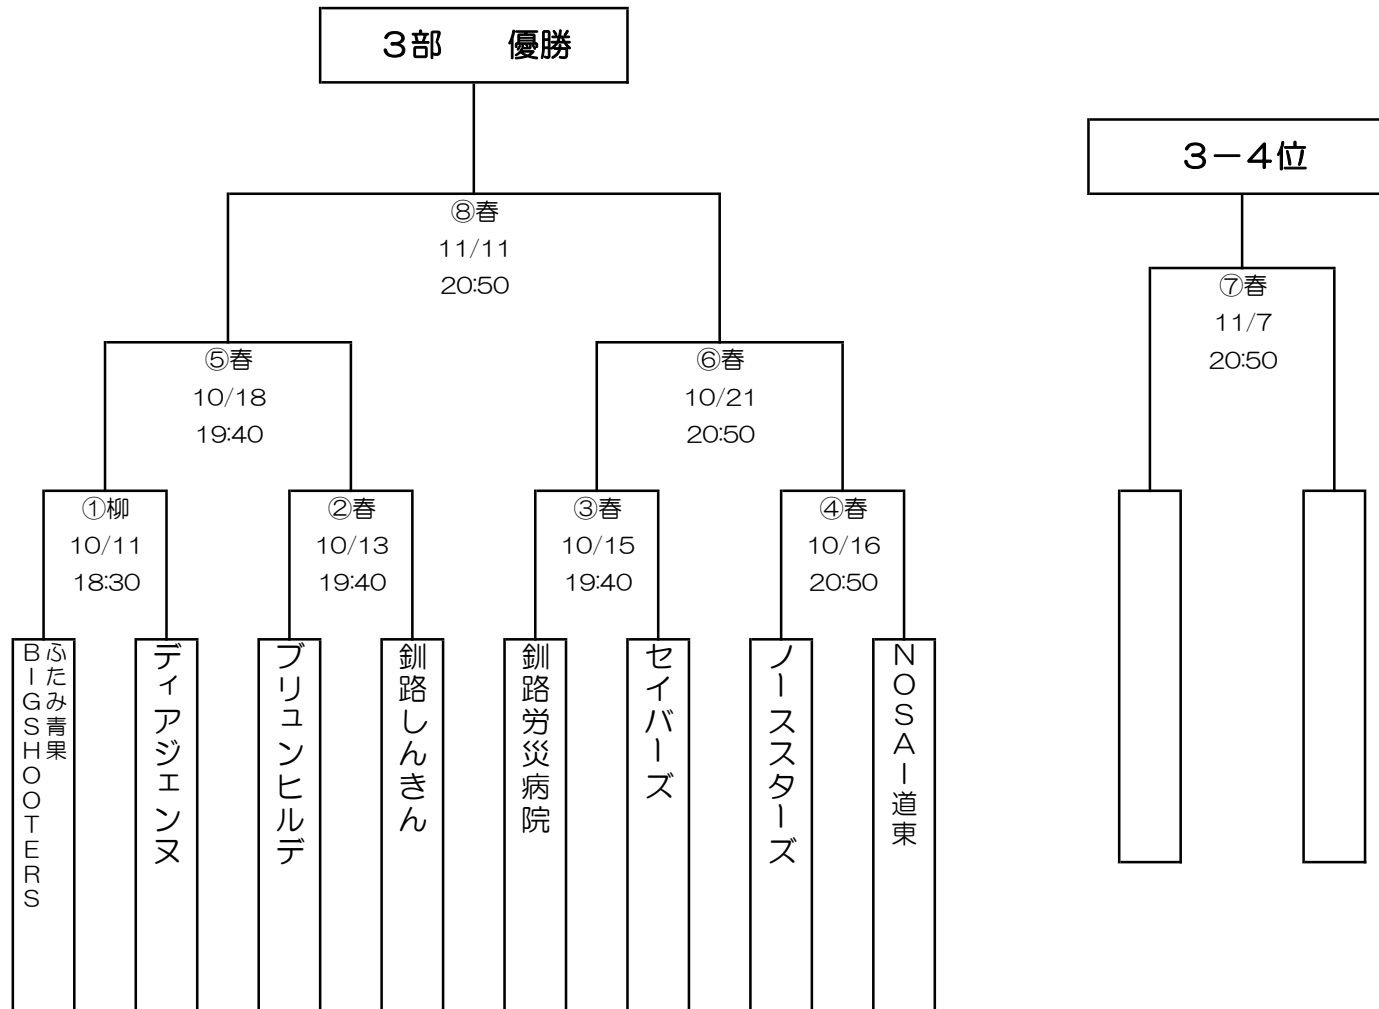

平成28年度 釧路市教育長杯アイスホッケー大会

**1部**

	SK TORAIA	釧路厚生社 IHC	PAL	釧路東部ブレイズ	勝点	得失点	順位
SK TORAIA		①春 10/26 18:30	⑤春 10/31 18:30	④春 10/28 20:10			
釧路厚生社 IHC			③春 10/28 18:30	⑥春 10/31 20:10			
PAL				②春 10/26 20:10			
釧路東部ブレイズ							

平成28年度 釧路市教育長杯アイスホッケー大会

2部

平成28年度 釧路市教育長杯アイスホッケー大会

3部

平成28年度 釧路市教育長杯アイスホッケー大会

4部

平成28年度 釧路市教育長杯アイスホッケー大会

5部