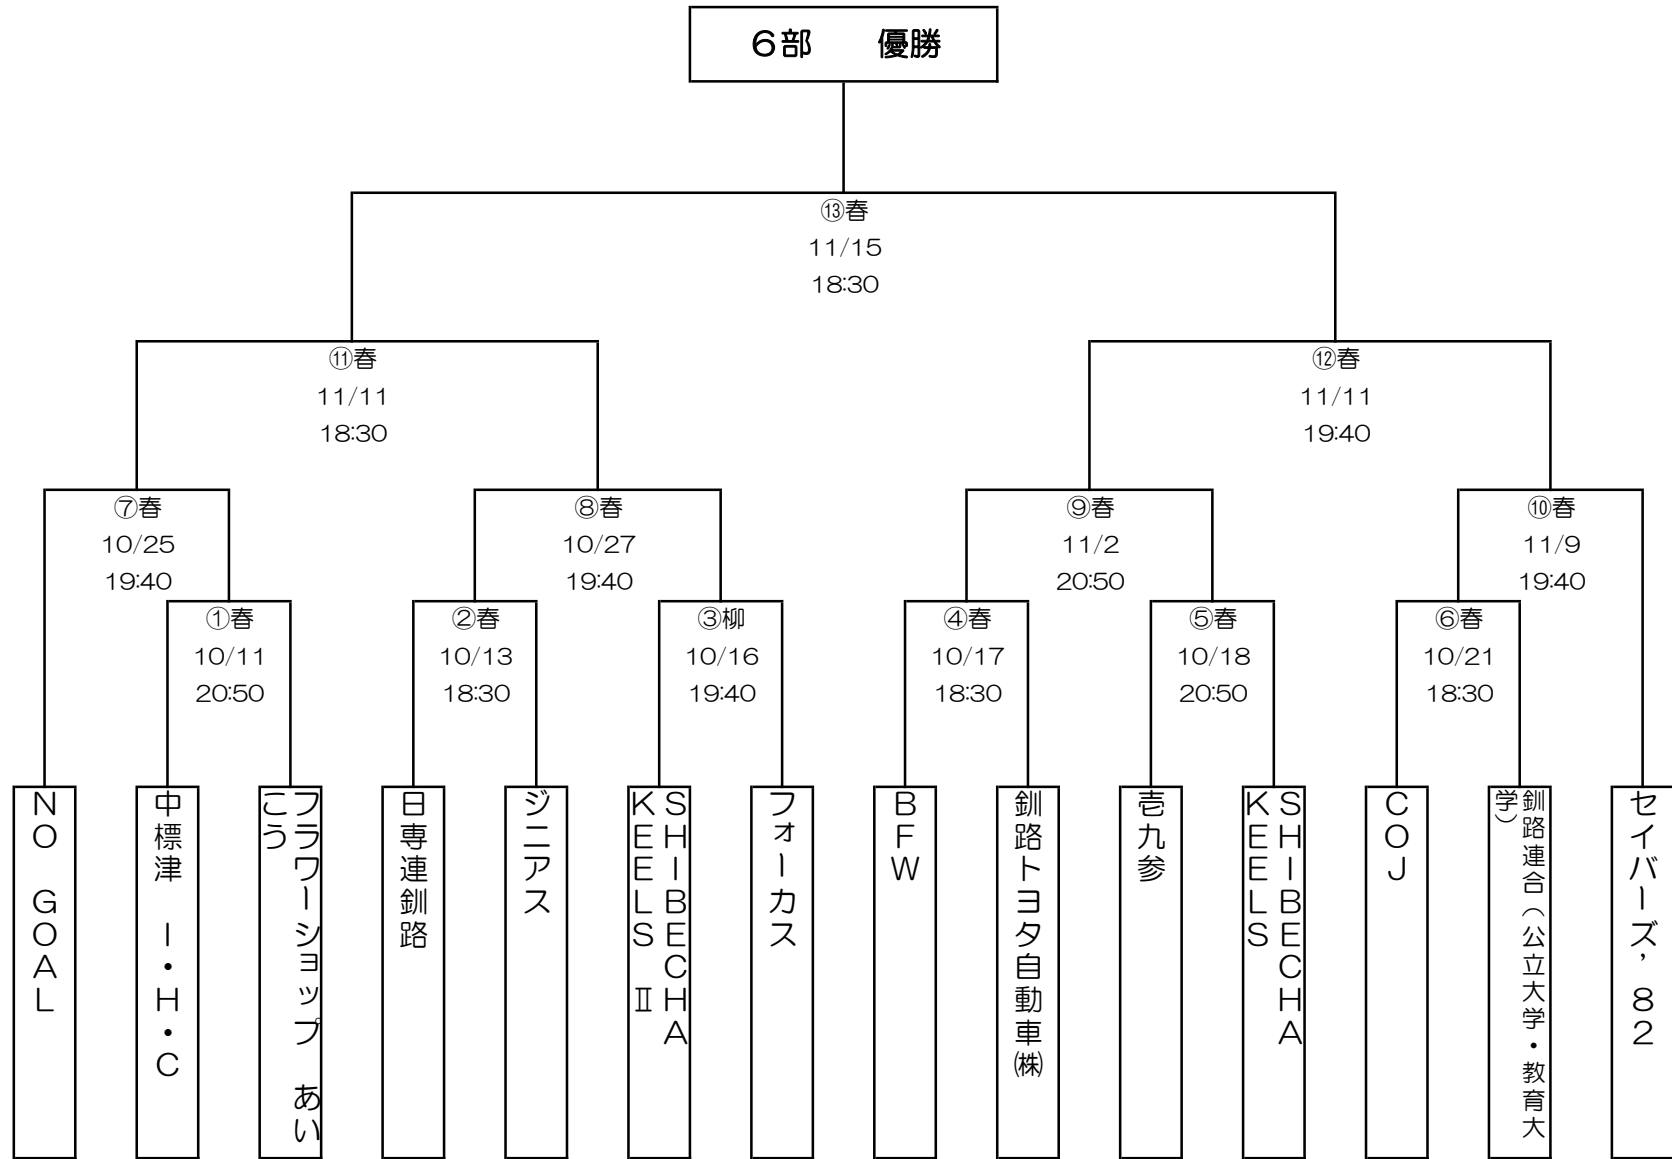

平成28年度 釧路市教育長杯アイスホッケー大会

2部

平成28年度 釧路市教育長杯アイスホッケー大会

3部

平成28年度 釧路市教育長杯アイスホッケー大会

4部

平成28年度 釧路市教育長杯アイスホッケー大会

5部

平成28年度 釧路市教育長杯アイスホッケー大会

6部

平成28年度 釧路市教育長杯アイスホッケー大会

7部

平成28年度 釧路市教育長杯アイスホッケー大会

8部

平成28年度 釧路市教育長杯アイスホッケー大会