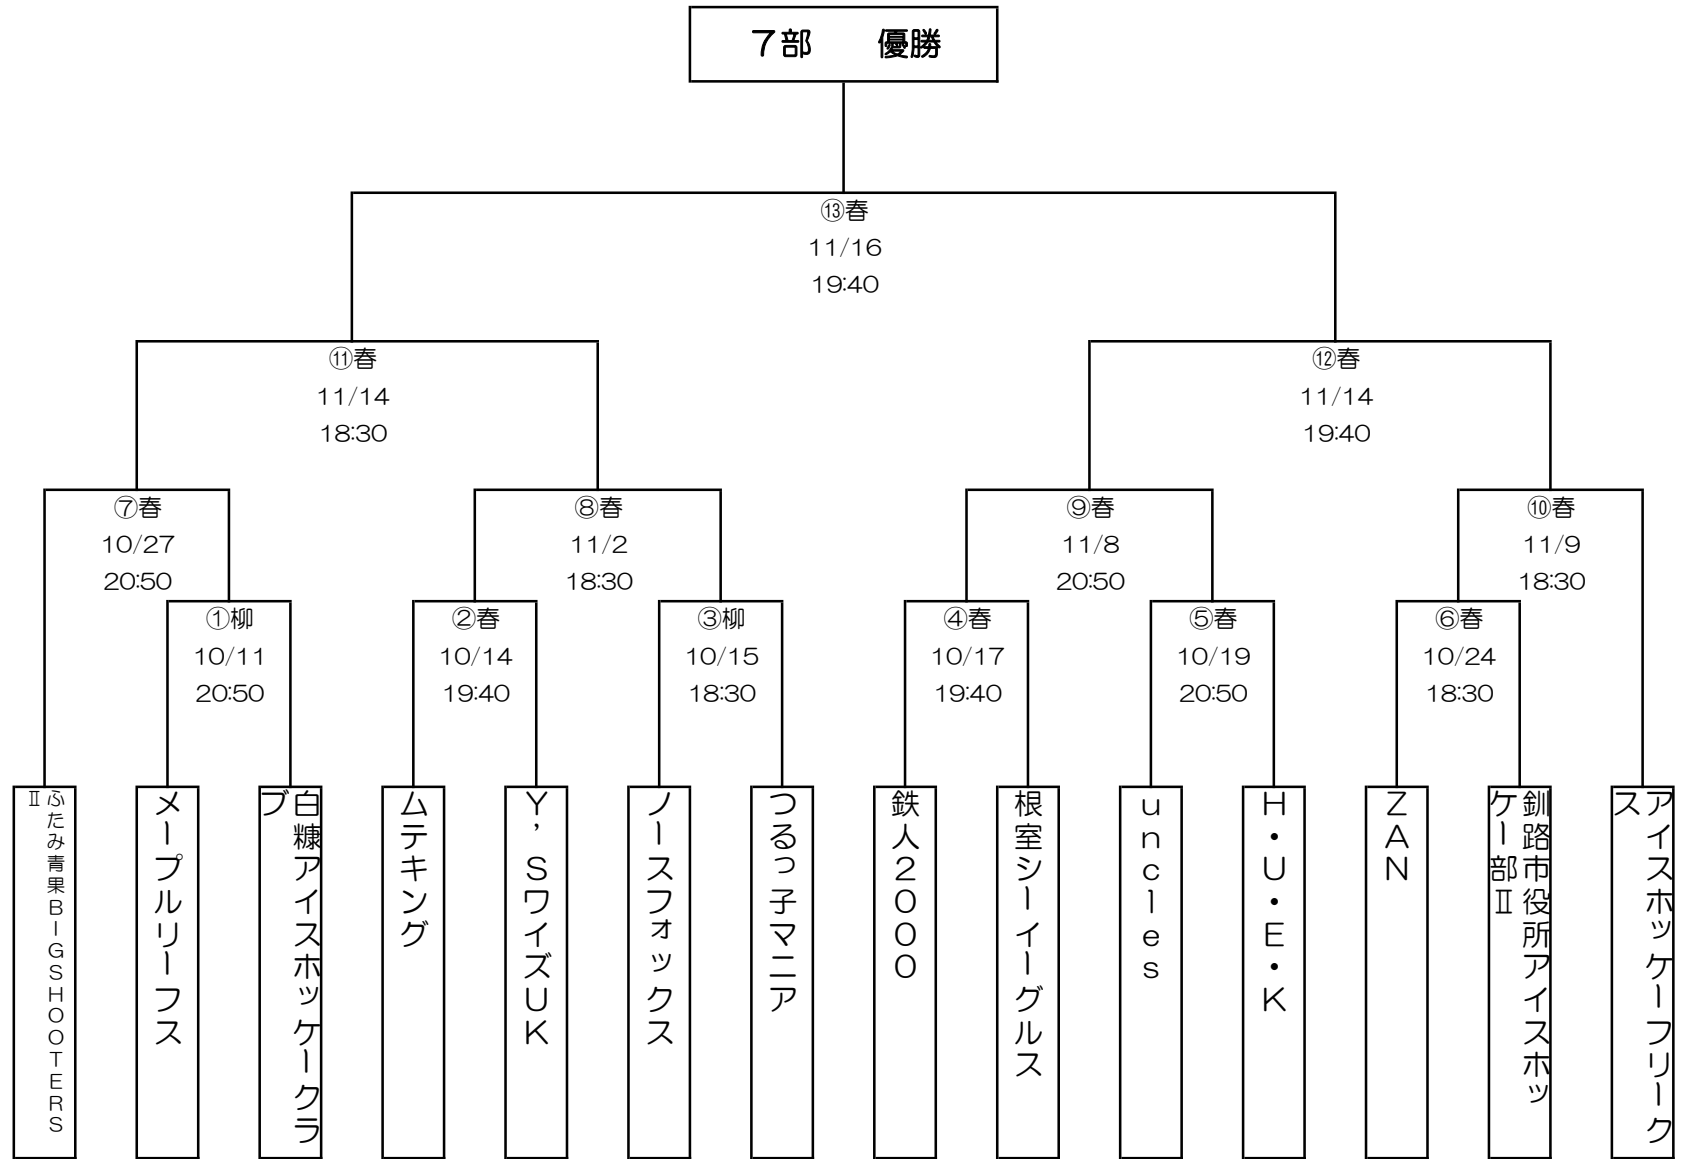

平成28年度 釧路市教育長杯アイスホッケー大会

7部