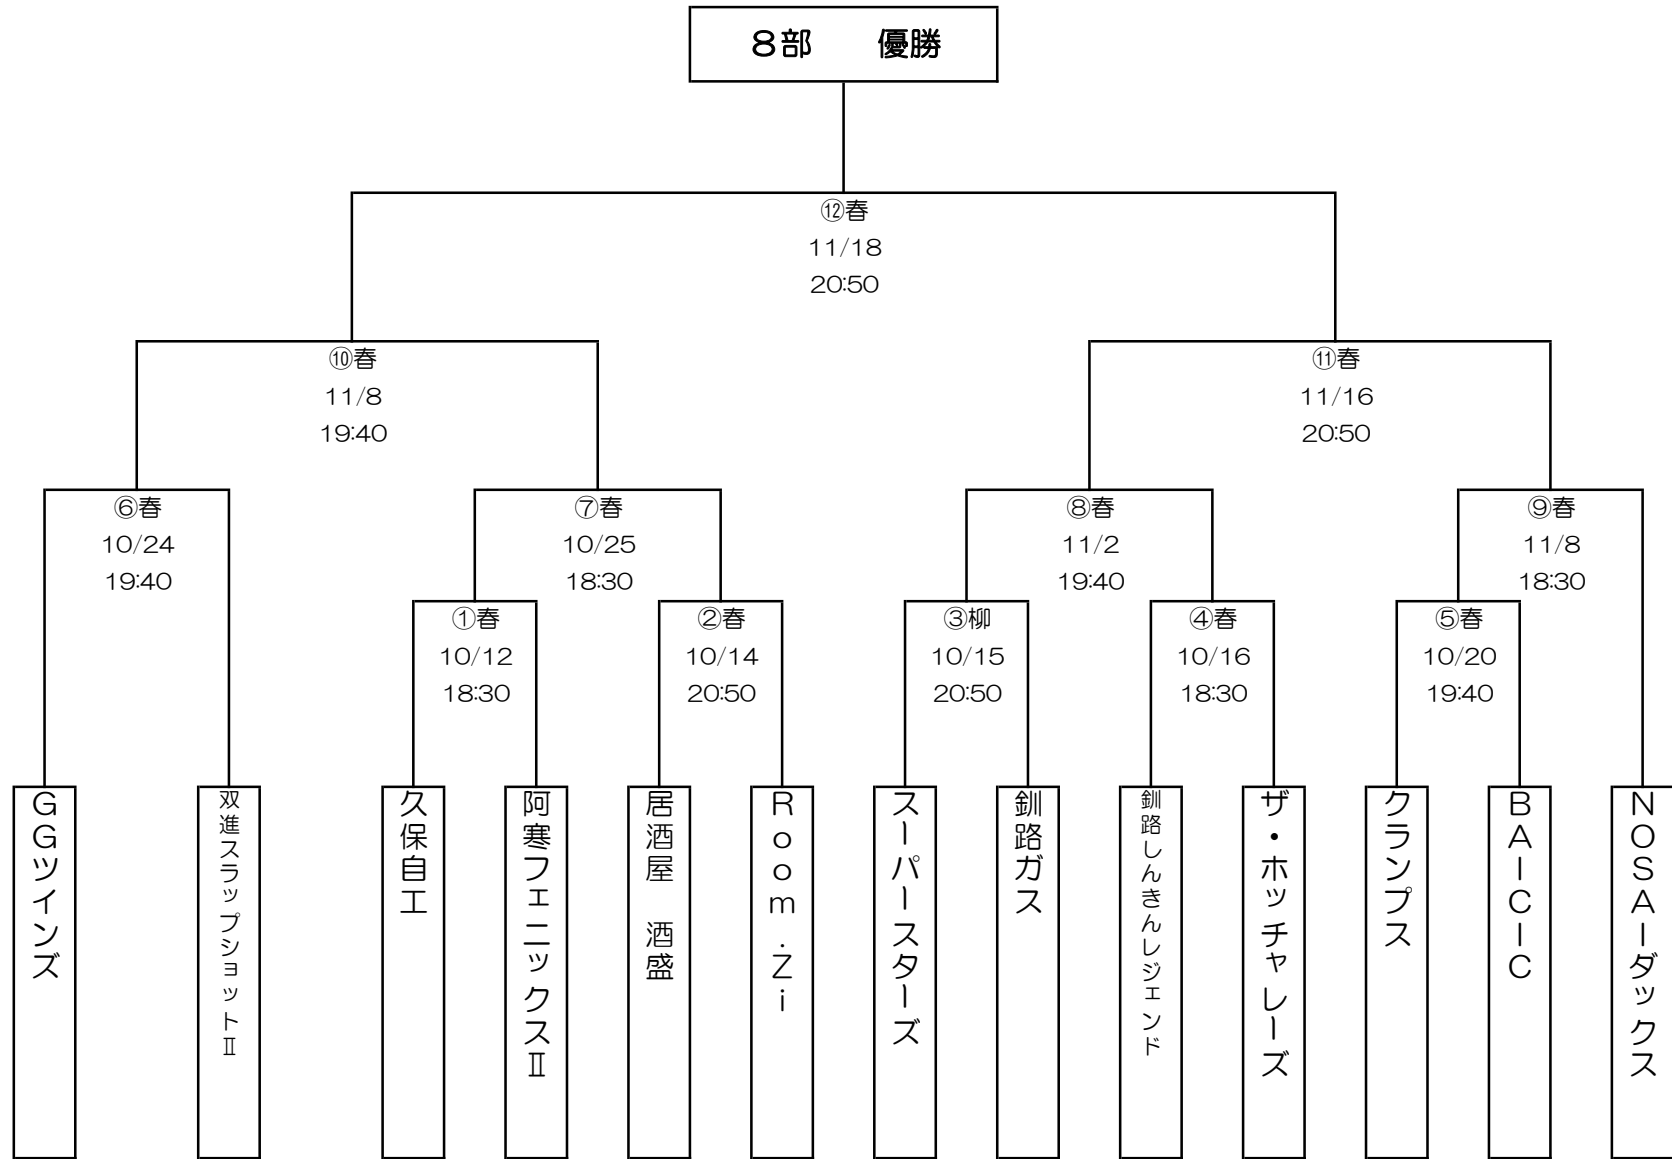

平成28年度 釧路市教育長杯アイスホッケー大会

6部

平成28年度 釧路市教育長杯アイスホッケー大会

7部

平成28年度 釧路市教育長杯アイスホッケー大会

8部

平成28年度 釧路市教育長杯アイスホッケー大会