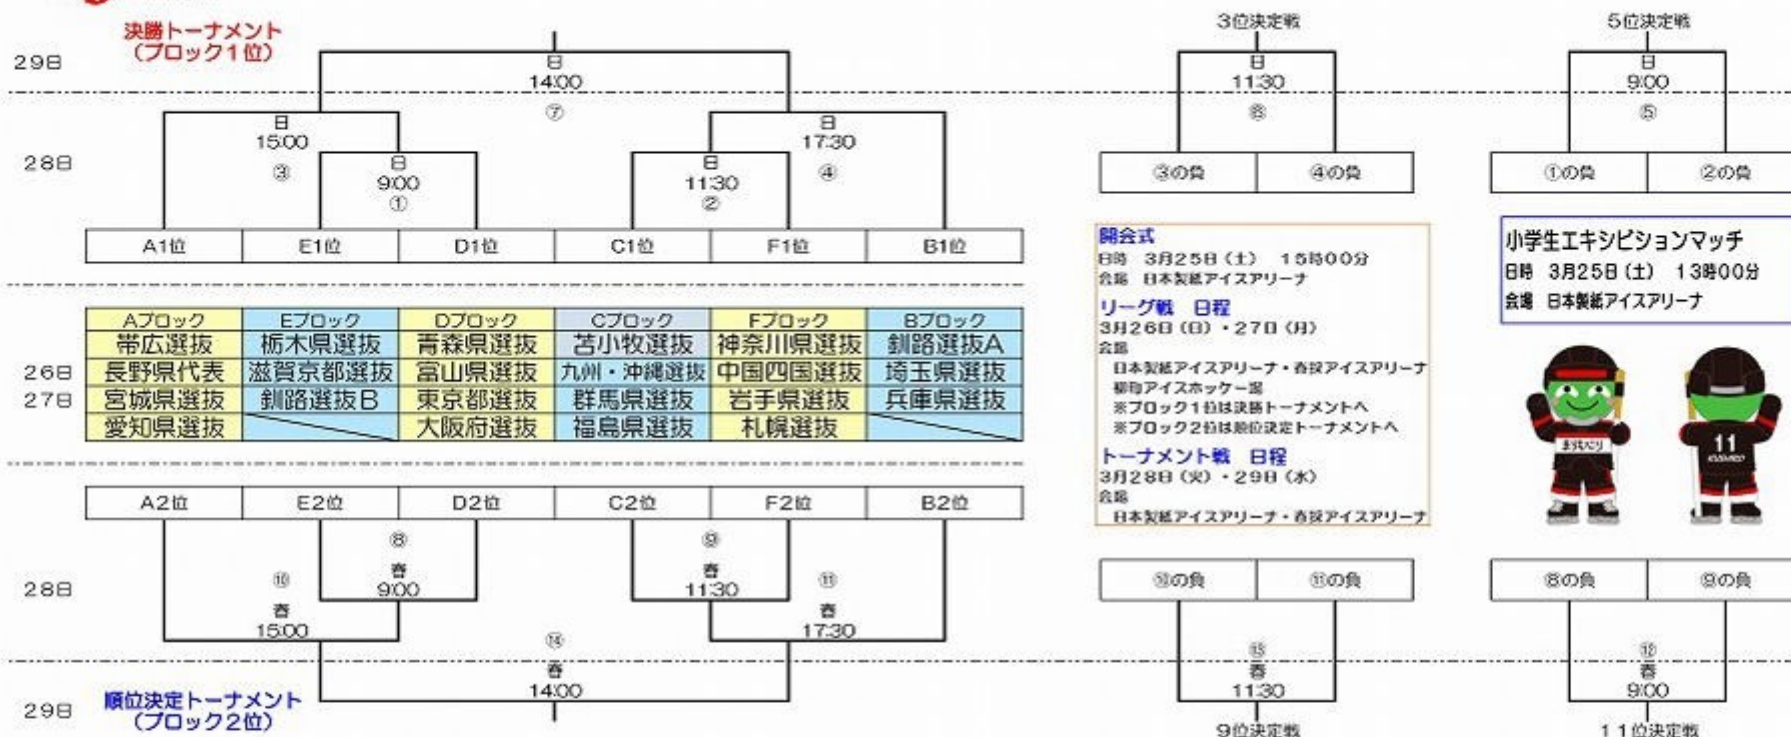

第11回 全日本少年アイスホッケー大会(中学生・男子の部)

予選リーグ

日時	会場名	9:00 ~ 10:45	10:45 ~ 12:30	12:30 ~ 14:15	14:15 ~ 16:00	16:00 ~ 17:45
3月26日	日本製紙アイスアリーナ	帯広選抜 vs 長野県代表	苫小牧選抜 vs 九州・沖縄選抜	栃木県選抜 vs 滋賀京都選抜	釧路選抜A vs 兵庫県選抜	九州・沖縄選抜 vs 福島県選抜
	(日) 春採アイスアリーナ	宮城県選抜 vs 愛知県選抜	神奈川県選抜 vs 中国四国選抜	岩手県選抜 vs 札幌選抜	青森県選抜 vs 富山県選抜	苫小牧選抜 vs 群馬県選抜
	帯広アイスホッケー場	釧路選抜A vs 埼玉県選抜	群馬県選抜 vs 福島県選抜	東京都選抜 vs 大阪府選抜	帯広選抜 vs 宮城県選抜	長野県選抜 vs 愛知県選抜
3月27日	日本製紙アイスアリーナ	青森県選抜 vs 東京都選抜	神奈川県選抜 vs 岩手県選抜	埼玉県選抜 vs 兵庫県選抜	青森県選抜 vs 大阪府選抜	中国四国選抜 vs 岩手県選抜
	(月) 春採アイスアリーナ	富山県選抜 vs 大阪府選抜	栃木県選抜 vs 釧路選抜B	苫小牧選抜 vs 福島県選抜	富山県選抜 vs 東京都選抜	滋賀京都選抜 vs 釧路選抜B
	帯広アイスホッケー場	中国四国選抜 vs 札幌選抜	九州・沖縄選抜 vs 群馬県選抜	長野県代表 vs 宮城県選抜	帯広選抜 vs 愛知県選抜	神奈川県選抜 vs 札幌選抜